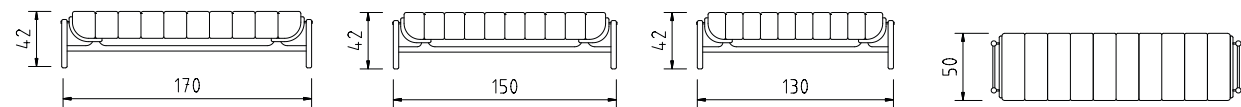

ANGRA

estrutura compensado anatómico e madeira de eucalipto tratada
assento percintas elásticas, espuma D-28 soft com camada D-18 soft
base em madeira

COMPLEMENTOS