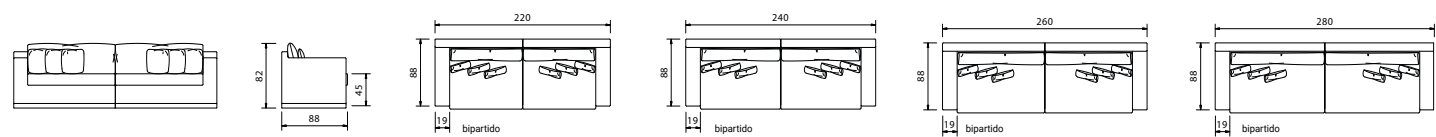

S O F Á S L I V I N G

DIMENSÕES altura 72cm | profundidade 90cm | comprimento conforme medidas no desenho | profundidade do assento 54cm

LUGANO

troni

SANREMO

estrutura madeira de eucalipto tratada
 assento percintas elásticas, espuma D-28 soft
 com camada D-18 soft e manta acrílica
 encosto almofada solta em manta siliconada
 pés em madeira

S O F Á S L I V I N G

SANREMO

DIMENSÕES altura 82cm | profundidade 88cm | comprimento conforme medidas no desenho | profundidade do assento 56cm

LEONE

estrutura madeira de eucalipto tratada
 assento fixo, espuma D-28 soft e camada D-18 soft
 encosto almofadas soltas em fibra siliconada
 pés em alumínio