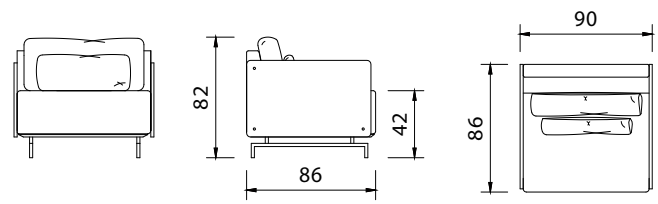

POLTRONAS

DIMENSÕES altura 82cm | profundidade 72cm | comprimento 72cm | profundidade do assento 52cm

NICE

tironi
ESTOĐOS

MONALISA

estrutura compensado anatómico
 assento espuma D-28 soft com camada
 D-18 soft | encosto espuma D-18 soft
 base fixa em madeira ou giratória em alumínio

POLTRONAS

base fixa

base giratória

DIMENSÕES altura 110cm | profundidade 70cm | largura 70cm | profundidade do assento 55cm

MONALISA

tironi

CASTRO

estrutura madeira de eucalipto tratada
 assento espuma D-28 com camada D-18 soft,
 percintas elásticas e molas bonnel
 encosto almofada solta em fibra siliconada
 pés em alumínio braços compensado multilaminado

POLTRONAS

DIMENSÕES altura 82cm | profundidade 86cm | largura 90cm | profundidade do assento 52cm

CASTRO

front

LEBLON

estrutura madeira de eucalipto tratada
assento espuma D-28 soft, camada D-18 soft e manta siliconada
encosto espuma D-28 soft, camada D-18 soft e manta siliconada | **base** em madeira