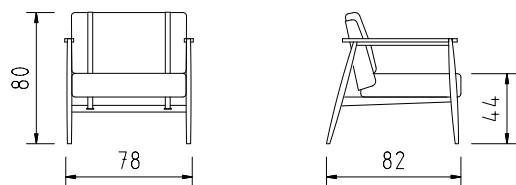

S O F Á S R E T R Á T E I S

DIMENSÕES altura 92cm | profundidade 117cm - aberto 165cm | comprimento conforme medidas no desenho | profundidade do assento 54cm - aberto 102cm

VIGO

tironi

POL TRON NAS

observação as especificações técnicas podem ser alteradas sem aviso prévio

POLTRONAS

DIMENSÕES altura 85cm | profundidade 78cm | largura 95cm | profundidade do assento 56cm

MOEMA

tironi

TRANCOSO

estrutura madeira de eucalipto tratada
assento | encosto percintas elásticas,
espuma D-28 soft e camada D-18 soft
base em madeira

POLTRONAS

DIMENSÕES altura 80cm | profundidade 82cm | comprimento, 78cm | profundidade do assento 56cm

TRANCOSO

tironi
ESTRUTURAS

SOLO

estrutura compensado anatômico e madeira de eucalipto tratada
assento espuma D-28 soft com camada D-18 soft e percintas elásticas
encosto almofada solta em manta siliconada
pés em madeira

POLTRONAS

DIMENSÕES altura 70cm | profundidade 72cm | largura 86cm | profundidade do assento 52cm

SOLO

tironi

NICE

estrutura compensado anatômico
assento espuma D-28 soft
encosto almofada solta em manta siliconada
base em madeira