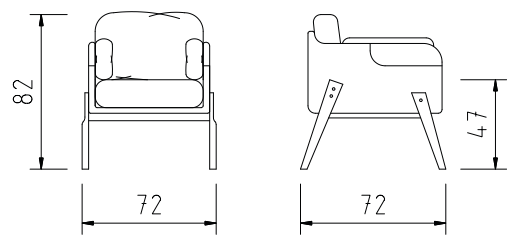

POLTRONAS

DIMENSÕES altura 80cm | profundidade 82cm | comprimento, 78cm | profundidade do assento 56cm

TRANCOSO

tironi
ESTRUTURAS

SOLO

estrutura compensado anatômico e madeira de eucalipto tratada
assento espuma D-28 soft com camada D-18 soft e percintas elásticas
encosto almofada solta em manta siliconada
pés em madeira

POLTRONAS

DIMENSÕES altura 70cm | profundidade 72cm | largura 86cm | profundidade do assento 52cm

SOLO

tironi

NICE

estrutura compensado anatômico
assento espuma D-28 soft
encosto almofada solta em manta siliconada
base em madeira

POLTRONAS

DIMENSÕES altura 82cm | profundidade 72cm | comprimento 72cm | profundidade do assento 52cm

NICE

tironi
ESTOĐOS

MONALISA

estrutura compensado anatómico
 assento espuma D-28 soft com camada
 D-18 soft | encosto espuma D-18 soft
 base fixa em madeira ou giratória em alumínio

POLTRONAS

base fixa

base giratória

DIMENSÕES altura 110cm | profundidade 70cm | largura 70cm | profundidade do assento 55cm

MONALISA

tironi

CASTRO

estrutura madeira de eucalipto tratada
 assento espuma D-28 com camada D-18 soft,
 percintas elásticas e molas bonnel
 encosto almofada solta em fibra siliconada
 pés em alumínio braços compensado multilaminado