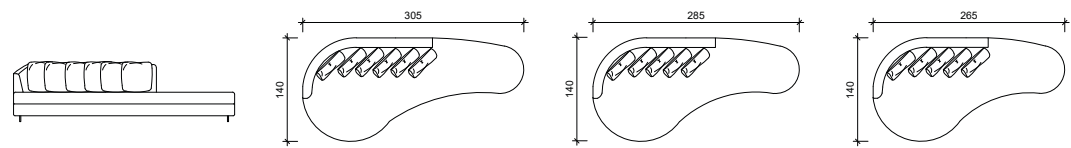

DUETO

estrutura madeira de eucalipto tratada
assento espuma D-28 soft com camada D-18 soft e percintas elásticas
encosto almofadas soltas em manta siliconada
pés em alumínio

S O F Á S O R G Â N I C O S