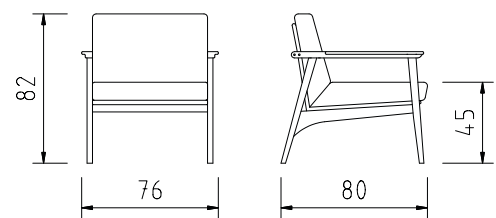

POLTRONAS

base fixa

base giratória

DIMENSÕES altura 110cm | profundidade 70cm | largura 70cm | profundidade do assento 55cm

MONALISA

tironi

CASTRO

estrutura madeira de eucalipto tratada
 assento espuma D-28 com camada D-18 soft,
 percintas elásticas e molas bonnel
 encosto almofada solta em fibra siliconada
 pés em alumínio braços compensado multilaminado

POLTRONAS

DIMENSÕES altura 82cm | profundidade 86cm | largura 90cm | profundidade do assento 52cm

CASTRO

front

LEBLON

estrutura madeira de eucalipto tratada
assento espuma D-28 soft, camada D-18 soft e manta siliconada
encosto espuma D-28 soft, camada D-18 soft e manta siliconada | **base** em madeira

DIMENSÕES altura 86cm | profundidade 78cm | largura 77cm | profundidade do assento 50cm

LEBLON

tironi

PARIS

estrutura madeira de eucalipto tratada
 assento | encosto percintas elásticas,
 espuma D-28 soft e camada D-18 soft
 base em madeira

POLTRONAS

DIMENSÕES altura 82cm | profundidade 80cm | largura 76cm | profundidade do assento 55cm

PARIS

tironi
ESTABELECIDOR

AROUCA

estrutura compensado anatómico
assento espuma D-28 soft com camada D-18 soft
encosto espuma D-18 soft | base em madeira