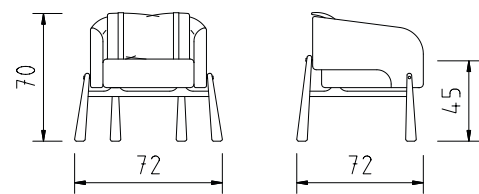

POLTRONAS

DIMENSÕES altura 85cm | profundidade 78cm | largura 95cm | profundidade do assento 56cm

MOEMA

tironi

TRANCOSO

estrutura madeira de eucalipto tratada
assento | encosto percintas elásticas,
espuma D-28 soft e camada D-18 soft
base em madeira

POLTRONAS

DIMENSÕES altura 80cm | profundidade 82cm | comprimento, 78cm | profundidade do assento 56cm

TRANCOSO

tironi
ESTRUTURAS

SOLO

estrutura compensado anatômico e madeira de eucalipto tratada
assento espuma D-28 soft com camada D-18 soft e percintas elásticas
encosto almofada solta em manta siliconada
pés em madeira

POLTRONAS

DIMENSÕES altura 70cm | profundidade 72cm | largura 86cm | profundidade do assento 52cm

SOLO

tironi

NICE

estrutura compensado anatômico
assento espuma D-28 soft
encosto almofada solta em manta siliconada
base em madeira

POLTRONAS

DIMENSÕES altura 82cm | profundidade 72cm | comprimento 72cm | profundidade do assento 52cm

NICE

tironi
ESTOĐOS

MONALISA

estrutura compensado anatómico
 assento espuma D-28 soft com camada
 D-18 soft | encosto espuma D-18 soft
 base fixa em madeira ou giratória em alumínio