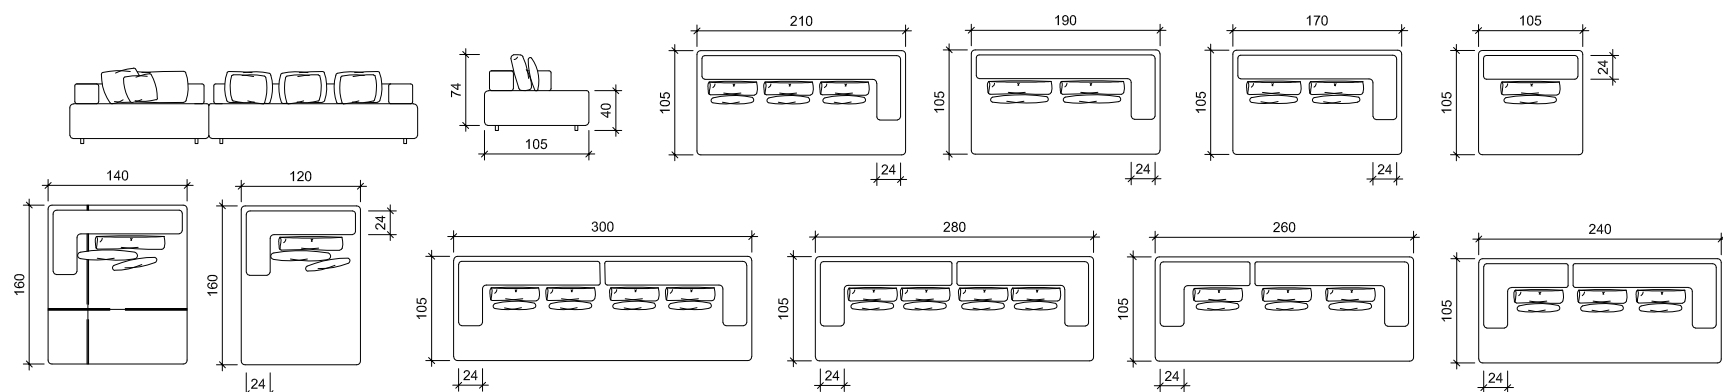

PIANO

estrutura madeira de eucalipto tratada
assento molas bonnel, percinta elástica, espuma D-28 soft e camada D-18 soft, envoltos por espessa camada de manta siliconada
encosto estrutura móvel em madeira de eucalipto tratada e espuma D-28 soft, almofadas soltas em fibra siliconada | **pés** em madeira

S O F Á S L I V I N G

DIMENSÕES altura 74cm | profundidade 105cm | profundidade chaise 160cm | comprimento conforme medidas no desenho | profundidade do assento 56cm

PIANO