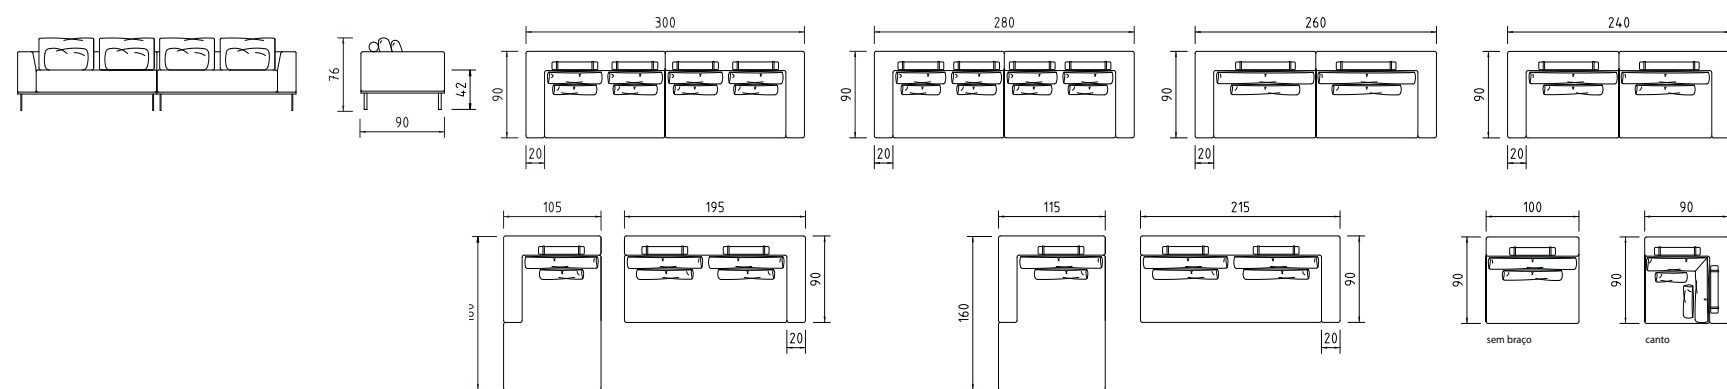

S O F Á S L I V I N G

DIMENSÕES altura 82cm | profundidade 86cm | comprimento conforme medidas no desenho | profundidade do assento 52cm

CASTRO

tironi

ATENAS

estrutura madeira de eucalipto tratada
 assento percintas elásticas, espuma D-28 soft
 com camada D-18 soft e manta acrílica
 encosto almofada solta em manta siliconada
 pés em alumínio

S O F Á S L I V I N G

DIMENSÕES altura 76cm | profundidade 90cm | comprimento conforme medidas no desenho | profundidade do assento 54cm

ATENAS

tironi

LUGANO

estrutura madeira de eucalipto tratada
assento percintas elásticas, espuma D-28 soft com camada D-18 soft e manta acrílica
encosto percintas elásticas, espuma D-28 soft com camada D-18 soft e manta acrílica, almofada decorativa e manta siliconada | **pés** em madeira