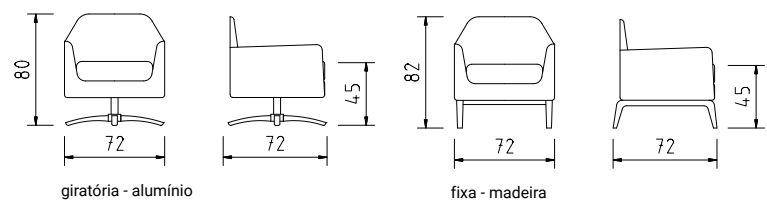

POLTRONAS

DIMENSÕES altura 82cm | profundidade 65cm | largura 54cm | profundidade do assento 53cm

AROUCA

tironi

DONNAS

estrutura madeira de eucalipto tratada
assento percintas elásticas e espuma D-28 e
D-18 soft | encosto compensado moldado e
espuma D-18 soft | base fixa em madeira

POLTRONAS

DIMENSÕES altura 96cm | profundidade 70cm | comprimento 80cm | profundidade do assento 60cm

DONNAS

tironi

MARTINA

estrutura compensado anatómico
assento espuma D-28 soft com
 camada D-18 soft e percintas elásticas
encosto espuma D-18 soft
base fixa em madeira, giratória em alumínio

POLTRONAS

base madeira

base alumínio

DIMENSÕES altura, 79 cm | profundidade, 65 cm | largura, 74 cm | profundidade do assento, 48 cm

MARTINA

LINATE

estrutura madeira de eucalipto tratada
assento espuma D-28 Soft com camada D-18 soft e percintas elásticas
encosto espuma D-18 soft
base fixa em madeira, giratória em alumínio

POLTRONAS

DIMENSÕES altura 82cm | profundidade 72cm | largura 72cm | profundidade do assento 48cm

LINATE

tironi

PALMA

estrutura madeira de eucalipto tratada
assento percintas elásticas, espuma D-28 soft e camada D-18 soft
encosto almofada solta em fibra siliconada
pés madeira