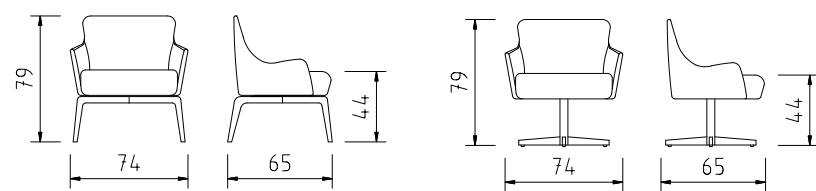

POLTRONAS

DIMENSÕES altura 82cm | profundidade 80cm | largura 76cm | profundidade do assento 55cm

PARIS

tironi
ESTABELECIDOR

AROUCA

estrutura compensado anatómico
assento espuma D-28 soft com camada D-18 soft
encosto espuma D-18 soft | base em madeira

POLTRONAS

DIMENSÕES altura 82cm | profundidade 65cm | largura 54cm | profundidade do assento 53cm

AROUCA

tironi

DONNAS

estrutura madeira de eucalipto tratada
assento percintas elásticas e espuma D-28 e
D-18 soft | encosto compensado moldado e
espuma D-18 soft | base fixa em madeira

POLTRONAS

DIMENSÕES altura 96cm | profundidade 70cm | comprimento 80cm | profundidade do assento 60cm

DONNAS

tironi

MARTINA

estrutura compensado anatómico
assento espuma D-28 soft com
 camada D-18 soft e percintas elásticas
encosto espuma D-18 soft
base fixa em madeira, giratória em alumínio

POLTRONAS

base madeira

base alumínio

DIMENSÕES altura, 79 cm | profundidade, 65 cm | largura, 74 cm | profundidade do assento, 48 cm

MARTINA

LINATE

estrutura madeira de eucalipto tratada
assento espuma D-28 Soft com camada D-18 soft e percintas elásticas
encosto espuma D-18 soft
base fixa em madeira, giratória em alumínio