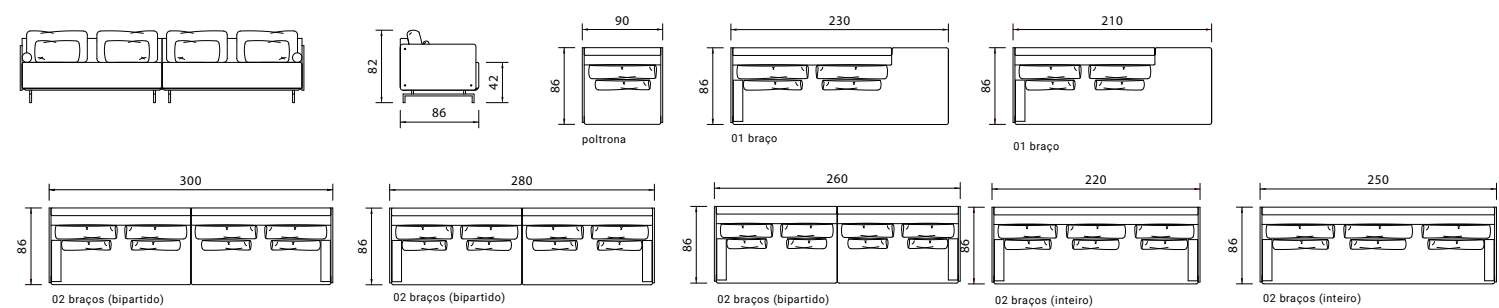

S O F Á S L I V I N G

DIMENSÕES altura 80cm | profundidade 90cm | profundidade chaise 160cm | comprimento conforme medidas no desenho | profundidade do assento 52cm

LAGO

tironi
ESTOĐOS

CASTRO

estrutura madeira de eucalipto tratada
 assento espuma D-28 com camada D-18 soft, percintas elásticas e molas bonnel | encosto almofada solta em fibra siliconada
 pés em alumínio | braços compensado multilaminado

S O F Á S L I V I N G

DIMENSÕES altura 82cm | profundidade 86cm | comprimento conforme medidas no desenho | profundidade do assento 52cm

CASTRO

tironi

ATENAS

estrutura madeira de eucalipto tratada
 assento percintas elásticas, espuma D-28 soft
 com camada D-18 soft e manta acrílica
 encosto almofada solta em manta siliconada
 pés em alumínio