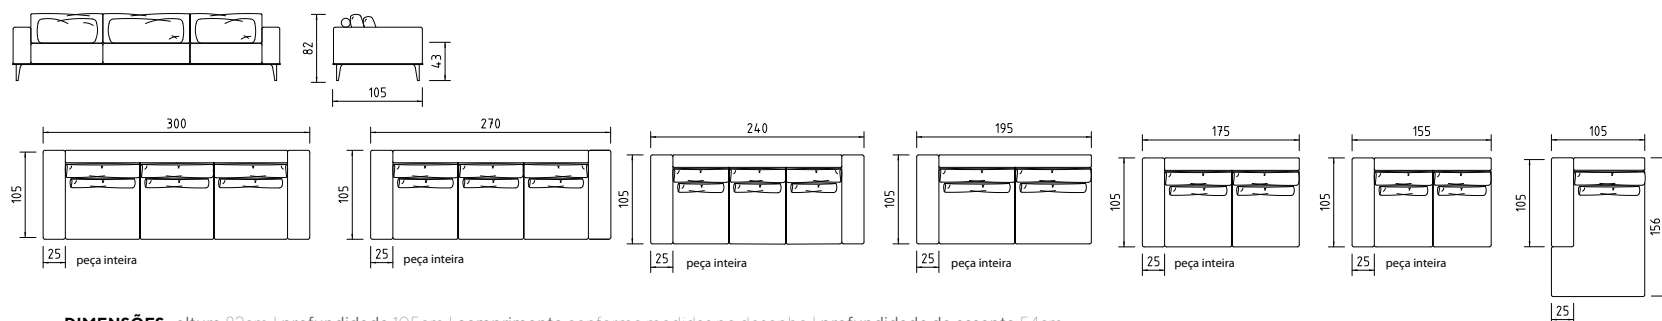

S O F Á S L I V I N G

DIMENSÕES altura 80cm | profundidade 102cm | profundidade chaise 160cm | comprimento conforme medidas no desenho | profundidade do assento 54cm

BUENO

tironi
ESTRUTURAS

ZURIQUE

estrutura madeira de eucalipto tratada
 assento percintas elásticas, espuma D-28 soft
 com camada D-18 soft e manta acrílica
 encosto almofada solta em manta siliconada
 pés em alumínio

DIMENSÕES altura 82cm | profundidade 105cm | comprimento conforme medidas no desenho | profundidade do assento 54cm

ZURIQUE

MILANO

estrutura madeira de eucalipto tratada
 assento espuma D-28 soft com camada D-18 soft, percintas
 elásticas e molas bonnel | encosto almofadas soltas em
 fibra siliconada | pés em madeira