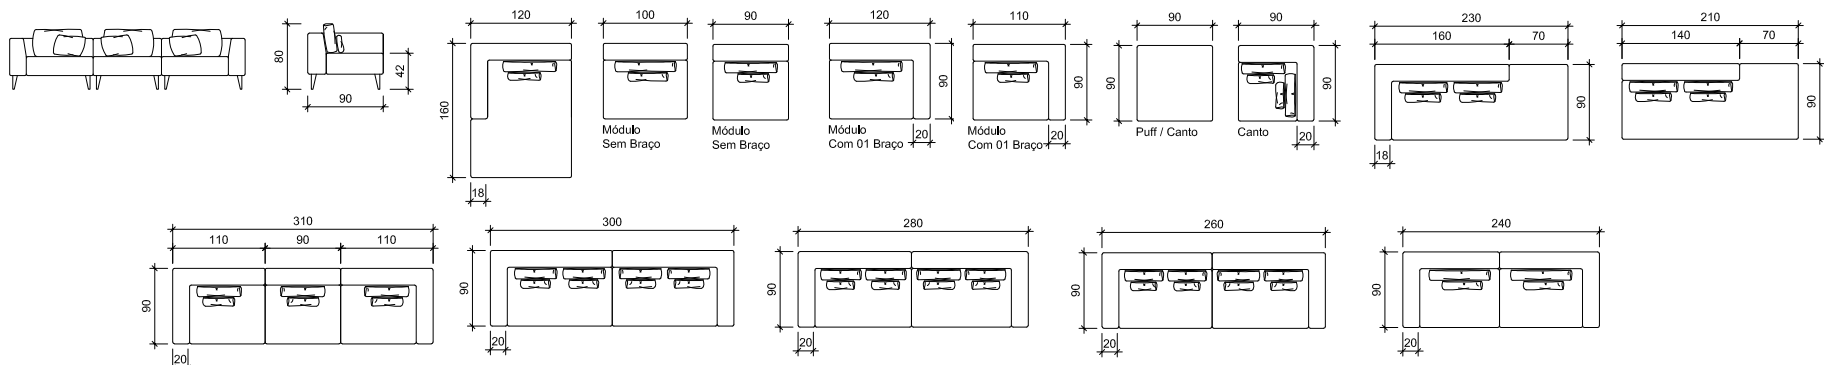

DIMENSÕES altura 82cm | profundidade 105cm | comprimento conforme medidas no desenho | profundidade do assento 54cm

ZURIQUE

MILANO

estrutura madeira de eucalipto tratada
 assento espuma D-28 soft com camada D-18 soft, percintas
 elásticas e molas bonnel | encosto almofadas soltas em
 fibra siliconada | pés em madeira

SOFÁS LIVING

DIMENSÕES altura 75cm | profundidade 90cm | profundidade chaise 150cm | comprimento conforme medidas no desenho | profundidade do assento 54cm

LAZISE

LAGO

estrutura madeira de eucalipto tratada | assento molas bonnel, percinta elástica, espuma D-28 soft e camada D-18 soft
encosto almofadas soltas em fibra siliconada | pés em alumínio

S O F Á S L I V I N G

DIMENSÕES altura 80cm | profundidade 90cm | profundidade chaise 160cm | comprimento conforme medidas no desenho | profundidade do assento 52cm

LAGO

tironi
ESTOĐOS

CASTRO

estrutura madeira de eucalipto tratada
 assento espuma D-28 com camada D-18 soft, percintas elásticas e molas bonnel | encosto almofada solta em fibra siliconada
 pés em alumínio | braços compensado multilaminado