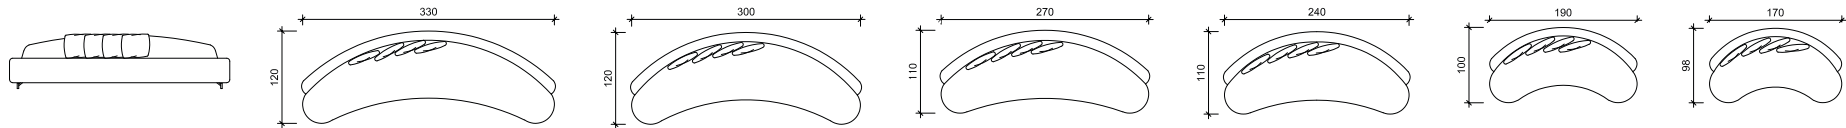

ARCO

estrutura madeira de eucalipto tratada
assento molas bonnel, percintas elásticas, espuma D-28 soft e camada D-18 soft, envoltos por espessa camada de manta siliconada
encosto madeira de eucalipto tratada e espuma D-28, almofadas soltas em fibra siliconada | **pés** em alumínio

S O F Á S O R G Ã N I C O S