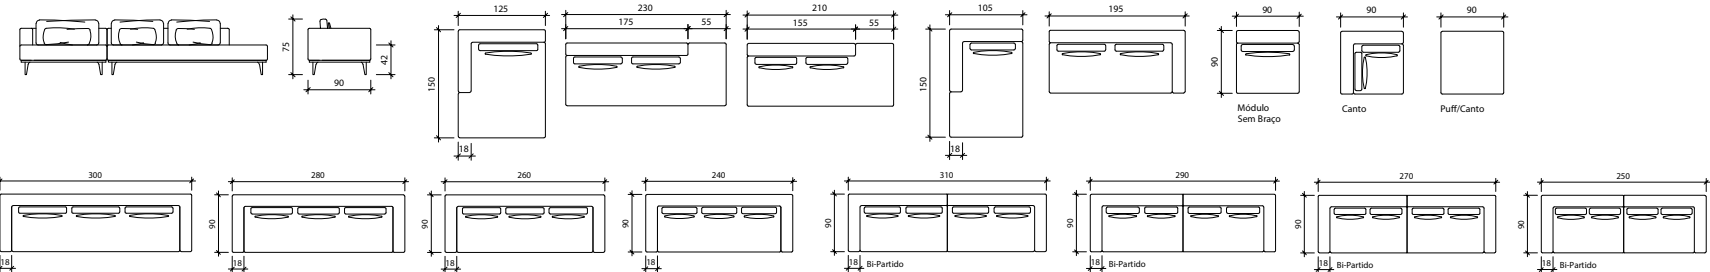

LAZISE

estrutura madeira de eucalipto tratada
assento molas bonnel, percinta elástica, espuma D-28
soft e camada D-18 soft | encosto almofadas soltas em espuma
D-28 soft e manta siliconada | base em madeira | pés em alumínio

SOFÁS LIVING

DIMENSÕES altura 75cm | profundidade 90cm | profundidade chaise 150cm | comprimento conforme medidas no desenho | profundidade do assento 54cm

LAZISE