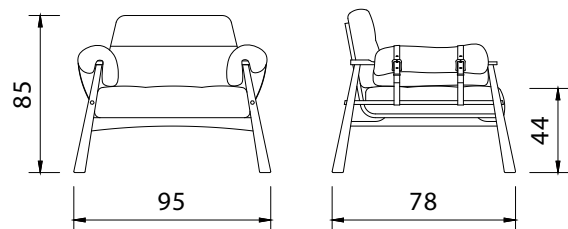

DIMENSÕES altura 82cm | profundidade 105cm | comprimento conforme medidas no desenho | profundidade do assento 54cm

ZURIQUE

MILANO

estrutura madeira de eucalipto tratada
 assento espuma D-28 soft com camada D-18 soft, percintas
 elásticas e molas bonnel | encosto almofadas soltas em
 fibra siliconada | pés em madeira

S O F Á S R E T R Á T E I S

DIMENSÕES altura 92cm | profundidade 117cm - aberto 165cm | comprimento conforme medidas no desenho | profundidade do assento 54cm - aberto 102cm

VIGO

tironi

POL TRON NAS

observação as especificações técnicas podem ser alteradas sem aviso prévio

revestimentos conforme mostruário

POLTRONAS

LONDON

estrutura madeira de eucalipto tratada
 assento | encosto percintas elásticas,
 espuma D-28 soft e camada D-18 soft
 base em madeira

POLTRONAS

DIMENSÕES altura 86cm | profundidade 82cm | largura 82cm | profundidade do assento 56cm

POLTRONAS

DIMENSÕES altura 85cm | profundidade 78cm | largura 95cm | profundidade do assento 56cm

MOEMA

tironi

TRANCOSO

estrutura madeira de eucalipto tratada
assento | encosto percintas elásticas,
espuma D-28 soft e camada D-18 soft
base em madeira