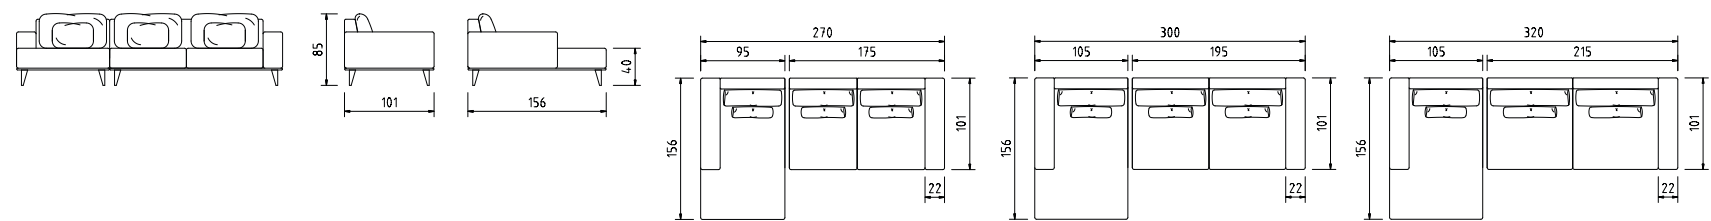

LEONE

estrutura madeira de eucalipto tratada
assento fixo, espuma D-28 soft e camada D-18 soft
encosto almofadas soltas em fibra siliconada
pés em alumínio

S O F Á S L I V I N G