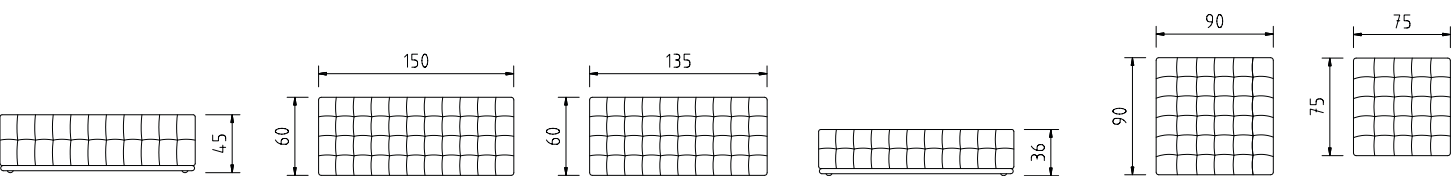

BRAGA

estrutura madeira de eucalipto tratada
assento espuma D-28 soft e camada D-18 soft
base em madeira | pés rodízio

COMPLEMENTOS