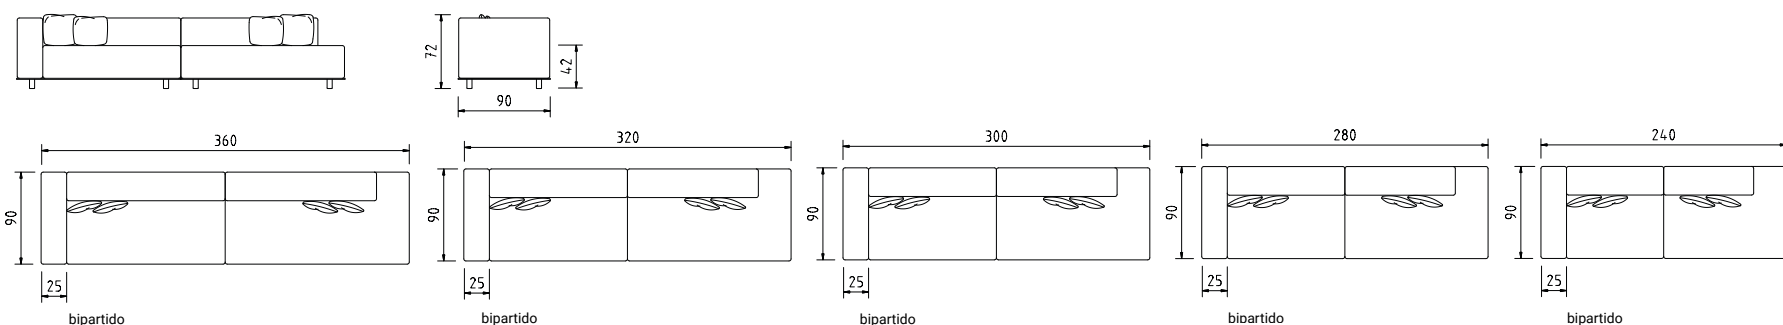

DIMENSÕES altura 82cm | profundidade 105cm | comprimento conforme medidas no desenho | profundidade do assento 54cm

ZURIQUE

MILANO

estrutura madeira de eucalipto tratada
 assento espuma D-28 soft com camada D-18 soft, percintas
 elásticas e molas bonnel | encosto almofadas soltas em
 fibra siliconada | pés em madeira

S O F Á S L I V I N G

DIMENSÕES altura 82cm | profundidade 86cm | comprimento conforme medidas no desenho | profundidade do assento 52cm

CASTRO

tironi

ATENAS

estrutura madeira de eucalipto tratada
 assento percintas elásticas, espuma D-28 soft
 com camada D-18 soft e manta acrílica
 encosto almofada solta em manta siliconada
 pés em alumínio

S O F Á S L I V I N G

DIMENSÕES altura 76cm | profundidade 90cm | comprimento conforme medidas no desenho | profundidade do assento 54cm

ATENAS

tironi

LUGANO

estrutura madeira de eucalipto tratada
assento percintas elásticas, espuma D-28 soft com camada D-18 soft e manta acrílica
encosto percintas elásticas, espuma D-28 soft com camada D-18 soft e manta acrílica, almofada decorativa e manta siliconada | **pés** em madeira

S O F Á S L I V I N G

DIMENSÕES altura 72cm | profundidade 90cm | comprimento conforme medidas no desenho | profundidade do assento 54cm

LUGANO

troni

SANREMO

estrutura madeira de eucalipto tratada
 assento percintas elásticas, espuma D-28 soft
 com camada D-18 soft e manta acrílica
 encosto almofada solta em manta siliconada
 pés em madeira