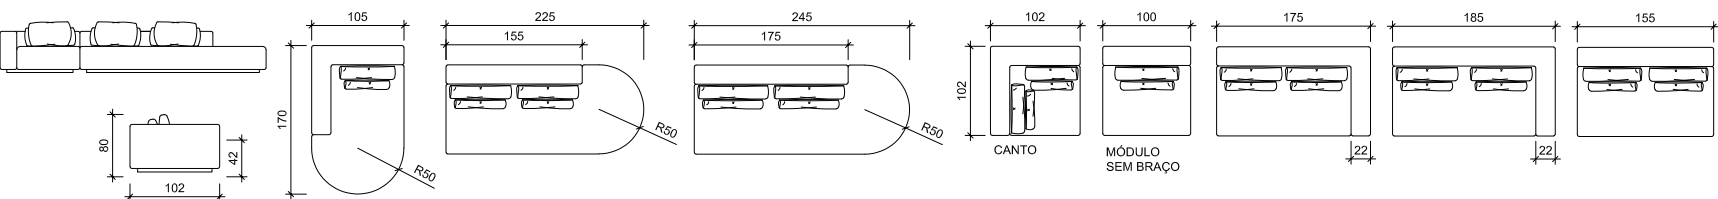

S O F Á S L I V I N G

DIMENSÕES altura 84cm | profundidade 102cm | profundidade chaise 160cm | comprimento conforme medidas no desenho | profundidade do assento 56cm / chaise 116cm

NORONHA

ENZO

estrutura madeira de eucalipto tratada | assento espuma D-28 soft com camada D-18 soft, molas bonnel e camada de manta texturizada | encosto almofadas soltas em fibra siliconada | pés em alumínio pintado

S O F Á S L I V I N G

DIMENSÕES altura 84cm | profundidade 102cm | profundidade 160cm | comprimento conforme medidas no desenho | profundidade do assento 56cm | profundidade chaise 116cm

ENZO

tironi
ESTABELECIDOR

S O F Á S L I V I N G

DIMENSÕES altura 84cm | profundidade 102cm | profundidade chaise 160cm | comprimento conforme medidas no desenho | profundidade do assento 56cm / chaise 116cm

BLU

BERLIM

estrutura madeira de eucalipto tratada | assento percintas elásticas, espuma D-28 soft com camada D-18 soft e manta acrílica
 encosto almofada solta em manta siliconada | pés em alumínio

DIMENSÕES altura 82cm | profundidade 105cm | comprimento conforme medidas no desenho | profundidade do assento 54cm

ZURIQUE

MILANO

estrutura madeira de eucalipto tratada
 assento espuma D-28 soft com camada D-18 soft, percintas
 elásticas e molas bonnel | encosto almofadas soltas em
 fibra siliconada | pés em madeira