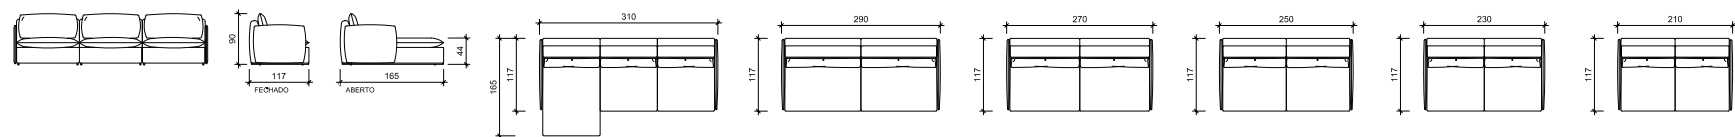

DIMENSÕES altura 90cm | profundidade 117cm - aberto 165cm | comprimento conforme medidas no desenho | profundidade do assento 54cm - aberto 102cm

LUMINA