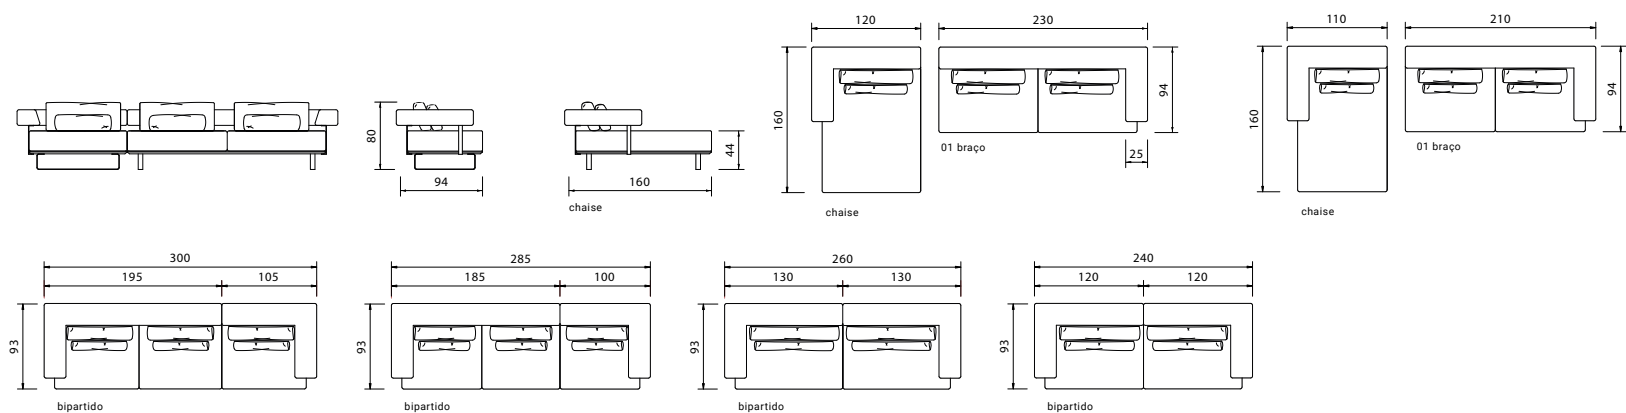

S O F Á S L I V I N G

DIMENSÕES altura 84cm | profundidade 102cm | profundidade chaise 160cm | comprimento conforme medidas no desenho | profundidade do assento 56cm / chaise 116cm

BLU

BERLIM

estrutura madeira de eucalipto tratada | assento percintas elásticas, espuma D-28 soft com camada D-18 soft e manta acrílica
 encosto almofada solta em manta siliconada | pés em alumínio

S O F Á S L I V I N G

DIMENSÕES altura 80cm | profundidade 94cm | profundidade chaise 160cm | comprimento conforme medidas no desenho | profundidade assento 53cm

BERLIM

tironi

IBIZA

estrutura madeira de eucalipto tratada
 assento espuma D-28 soft com camada D-18 soft,
 percintas elásticas e molas bonnel | encosto almofadas
 soltas em fibra siliconada | pés em madeira

S O F Á S L I V I N G

DIMENSÕES altura 85cm | profundidade 99cm | comprimento conforme medidas no desenho | profundidade do assento 67cm

IBIZA

tironi

DOCK

estrutura madeira de eucalipto tratada | assento fixo, espuma D-28 com camada D-18 soft, percintas elásticas e molas bonnel
 encosto almofada solta em fibra siliconada pés em madeira