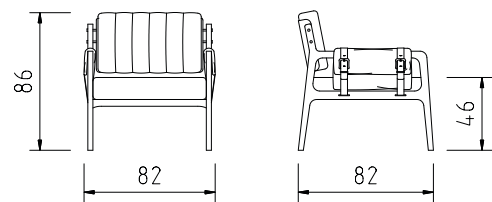

S O F Á S R E T R Á T E I S

DIMENSÕES altura 92cm | profundidade 117cm - aberto 165cm | comprimento conforme medidas no desenho | profundidade do assento 54cm - aberto 102cm

VIGO

tironi

POL TRON NAS

observação as especificações técnicas podem ser alteradas sem aviso prévio

revestimentos conforme mostruário

POLTRONAS

LONDON

estrutura madeira de eucalipto tratada
 assento | encosto percintas elásticas,
 espuma D-28 soft e camada D-18 soft
 base em madeira

POLTRONAS

DIMENSÕES altura 86cm | profundidade 82cm | largura 82cm | profundidade do assento 56cm

POLTRONAS

DIMENSÕES altura 85cm | profundidade 78cm | largura 95cm | profundidade do assento 56cm

MOEMA

tironi

TRANCOSO

estrutura madeira de eucalipto tratada
assento | encosto percintas elásticas,
espuma D-28 soft e camada D-18 soft
base em madeira