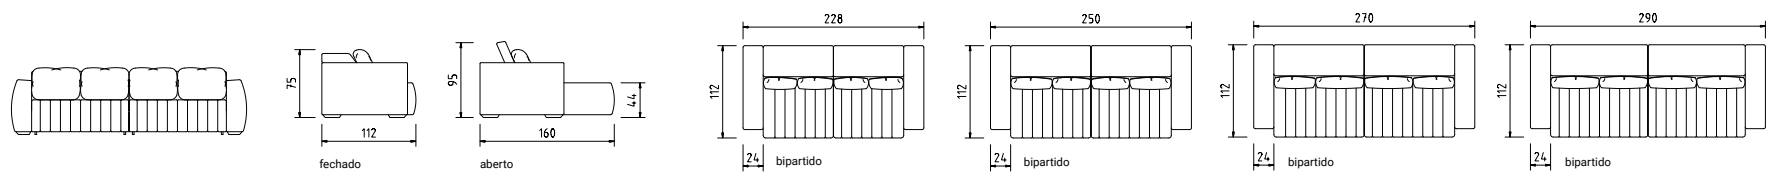

VALÊNCIA sofá bipartido

estrutura madeira de eucalipto tratada
assento retrátil, espuma D-28 com camada D-18 soft, percintas elásticas e molas bonnel | **encosto** reclinável, com espuma D-18 soft e almofadas soltas em fibra siliconada | **pés** em madeira
observação modelo com opção de sistema automatizado para abertura e fechamento dos assentos

S O F Á S R E T R Á T E I S

DIMENSÕES altura 75cm - aberto 95cm | profundidade 112cm - aberto 160cm | comprimento conforme medidas no desenho | profundidade do assento 53cm | aberto 98cm

VALÊNCIA

tironi