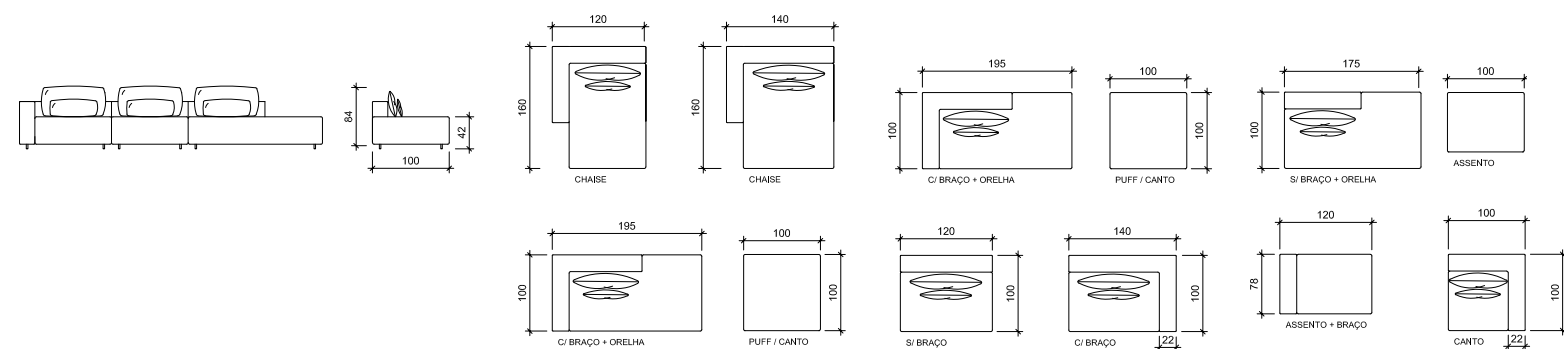

S O F Á S L I V I N G

DIMENSÕES altura 84cm | profundidade 102cm | profundidade chaise 160cm | comprimento conforme medidas no desenho | profundidade do assento 56cm / chaise 116cm

NORONHA

ENZO

estrutura madeira de eucalipto tratada | assento espuma D-28 soft com camada D-18 soft, molas bonnel e camada de manta texturizada | encosto almofadas soltas em fibra siliconada | pés em alumínio pintado

DIMENSÕES altura 82cm | profundidade 105cm | comprimento conforme medidas no desenho | profundidade do assento 54cm

ZURIQUE

MILANO

estrutura madeira de eucalipto tratada
 assento espuma D-28 soft com camada D-18 soft, percintas
 elásticas e molas bonnel | encosto almofadas soltas em
 fibra siliconada | pés em madeira