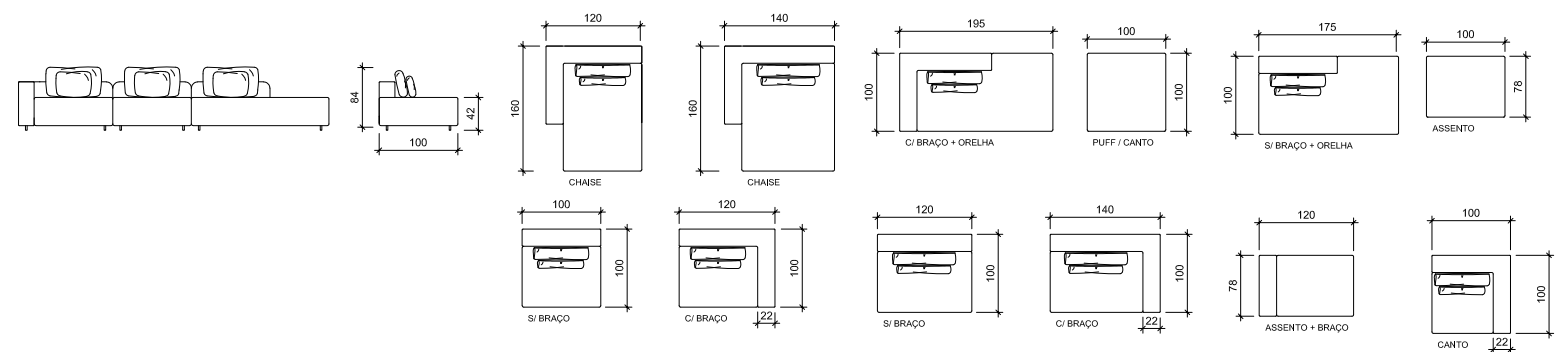

S O F Á S L I V I N G

DIMENSÕES altura 84cm | profundidade 102cm | profundidade chaise 160cm | comprimento conforme medidas no desenho | profundidade do assento 56cm / chaise 116cm

NORONHA

ENZO

estrutura madeira de eucalipto tratada | assento espuma D-28 soft com camada D-18 soft, molas bonnel e camada de manta texturizada | encosto almofadas soltas em fibra siliconada | pés em alumínio pintado

S O F Á S L I V I N G

DIMENSÕES altura 84cm | profundidade 102cm | profundidade 160cm | comprimento conforme medidas no desenho | profundidade do assento 56cm | profundidade chaise 116cm

ENZO

tironi
ESTABELECIDOR

DIMENSÕES altura 82cm | profundidade 105cm | comprimento conforme medidas no desenho | profundidade do assento 54cm

ZURIQUE

MILANO

estrutura madeira de eucalipto tratada
 assento espuma D-28 soft com camada D-18 soft, percintas
 elásticas e molas bonnel | encosto almofadas soltas em
 fibra siliconada | pés em madeira