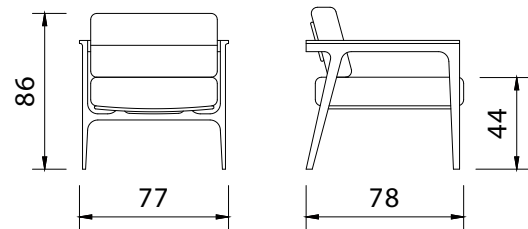

POLTRONAS

base fixa

base giratória

DIMENSÕES altura 110cm | profundidade 70cm | largura 70cm | profundidade do assento 55cm

MONALISA

tironi

CASTRO

estrutura madeira de eucalipto tratada
 assento espuma D-28 com camada D-18 soft,
 percintas elásticas e molas bonnel
 encosto almofada solta em fibra siliconada
 pés em alumínio braços compensado multilaminado

POLTRONAS

DIMENSÕES altura 82cm | profundidade 86cm | largura 90cm | profundidade do assento 52cm

CASTRO

front

LEBLON

estrutura madeira de eucalipto tratada
assento espuma D-28 soft, camada D-18 soft e manta siliconada
encosto espuma D-28 soft, camada D-18 soft e manta siliconada | **base** em madeira

DIMENSÕES altura 86cm | profundidade 78cm | largura 77cm | profundidade do assento 50cm

LEBLON

tironi

PARIS

estrutura madeira de eucalipto tratada
 assento | encosto percintas elásticas,
 espuma D-28 soft e camada D-18 soft
 base em madeira

POLTRONAS

DIMENSÕES altura 82cm | profundidade 80cm | largura 76cm | profundidade do assento 55cm

PARIS

tironi
ESTABELECIDOR

AROUCA

estrutura compensado anatómico
assento espuma D-28 soft com camada D-18 soft
encosto espuma D-18 soft | base em madeira