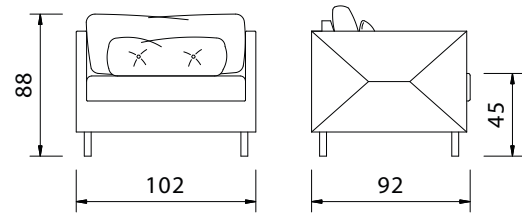

POLTRONAS

DIMENSÕES altura 96cm | profundidade 70cm | comprimento 80cm | profundidade do assento 60cm

DONNAS

tironi

MARTINA

estrutura compensado anatómico
assento espuma D-28 soft com
 camada D-18 soft e percintas elásticas
encosto espuma D-18 soft
base fixa em madeira, giratória em alumínio

POLTRONAS

base madeira

base alumínio

DIMENSÕES altura, 79 cm | profundidade, 65 cm | largura, 74 cm | profundidade do assento, 48 cm

MARTINA

LINATE

estrutura madeira de eucalipto tratada
assento espuma D-28 Soft com camada D-18 soft e percintas elásticas
encosto espuma D-18 soft
base fixa em madeira, giratória em alumínio

POLTRONAS

DIMENSÕES altura 82cm | profundidade 72cm | largura 72cm | profundidade do assento 48cm

LINATE

tironi

PALMA

estrutura madeira de eucalipto tratada
assento percintas elásticas, espuma D-28 soft e camada D-18 soft
encosto almofada solta em fibra siliconada
pés madeira

POLTRONAS

DIMENSÕES altura 88cm | profundidade 92cm | comprimento 102cm | profundidade do assento 54cm

PALMA

tironi
ESTOĐOS

COM PLEN MEN TOS

observação as especificações técnicas podem ser alteradas sem aviso prévio