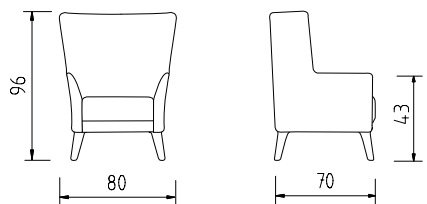

POLTRONAS

DIMENSÕES altura 82cm | profundidade 80cm | largura 76cm | profundidade do assento 55cm

PARIS

tironi
ESTABELECIDOR

AROUCA

estrutura compensado anatómico
assento espuma D-28 soft com camada D-18 soft
encosto espuma D-18 soft | base em madeira

POLTRONAS

DIMENSÕES altura 82cm | profundidade 65cm | largura 54cm | profundidade do assento 53cm

AROUCA

tironi

DONNAS

estrutura madeira de eucalipto tratada
assento percintas elásticas e espuma D-28 e
D-18 soft | encosto compensado moldado e
espuma D-18 soft | base fixa em madeira

POLTRONAS

DIMENSÕES altura 96cm | profundidade 70cm | comprimento 80cm | profundidade do assento 60cm

DONNAS

tironi

MARTINA

estrutura compensado anatómico
assento espuma D-28 soft com
 camada D-18 soft e percintas elásticas
encosto espuma D-18 soft
base fixa em madeira, giratória em alumínio

POLTRONAS

base madeira

base alumínio

DIMENSÕES altura, 79 cm | profundidade, 65 cm | largura, 74 cm | profundidade do assento, 48 cm

MARTINA

LINATE

estrutura madeira de eucalipto tratada
assento espuma D-28 Soft com camada D-18 soft e percintas elásticas
encosto espuma D-18 soft
base fixa em madeira, giratória em alumínio