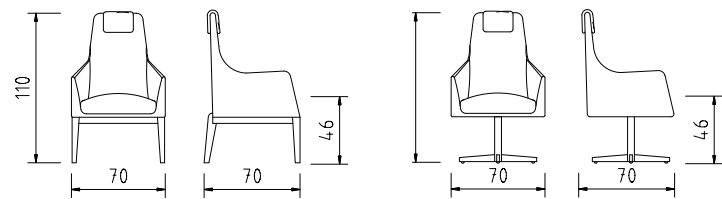

POLTRONAS

DIMENSÕES altura 70cm | profundidade 72cm | largura 86cm | profundidade do assento 52cm

SOLO

tironi

NICE

estrutura compensado anatômico
assento espuma D-28 soft
encosto almofada solta em manta siliconada
base em madeira

POLTRONAS

DIMENSÕES altura 82cm | profundidade 72cm | comprimento 72cm | profundidade do assento 52cm

NICE

tironi
ESTOĐOS

MONALISA

estrutura compensado anatómico
 assento espuma D-28 soft com camada
 D-18 soft | encosto espuma D-18 soft
 base fixa em madeira ou giratória em alumínio

POLTRONAS

base fixa

base giratória

DIMENSÕES altura 110cm | profundidade 70cm | largura 70cm | profundidade do assento 55cm

MONALISA

tironi

CASTRO

estrutura madeira de eucalipto tratada
 assento espuma D-28 com camada D-18 soft,
 percintas elásticas e molas bonnel
 encosto almofada solta em fibra siliconada
 pés em alumínio braços compensado multilaminado

POLTRONAS

DIMENSÕES altura 82cm | profundidade 86cm | largura 90cm | profundidade do assento 52cm

CASTRO

front

LEBLON

estrutura madeira de eucalipto tratada
assento espuma D-28 soft, camada D-18 soft e manta siliconada
encosto espuma D-28 soft, camada D-18 soft e manta siliconada | **base** em madeira