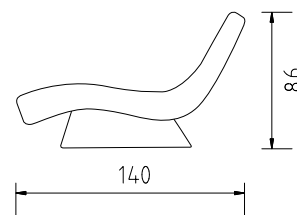

ARDORE

estrutura madeira de eucalipto tratada
assento percinta elástica importada mais espuma
D-28 soft (tecido costurado com espuma D-18 soft)
base alumínio polido

COMPLEMENTOS

DIMENSÕES altura 86cm | profundidade 140cm | comprimento 64cm

ARDORE