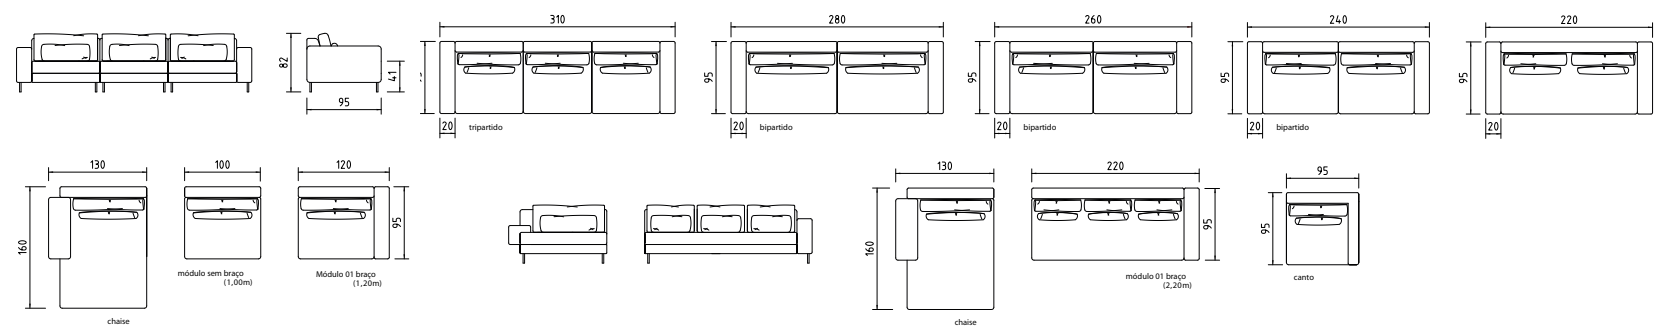

GALES

estrutura madeira de eucalipto tratada
assento molas bonnel, percinta elástica, espuma
D-28 soft e camada D-18 soft | encosto almofadas
soltas em fibra siliconada | pés em alumínio

S O F Á S L I V I N G