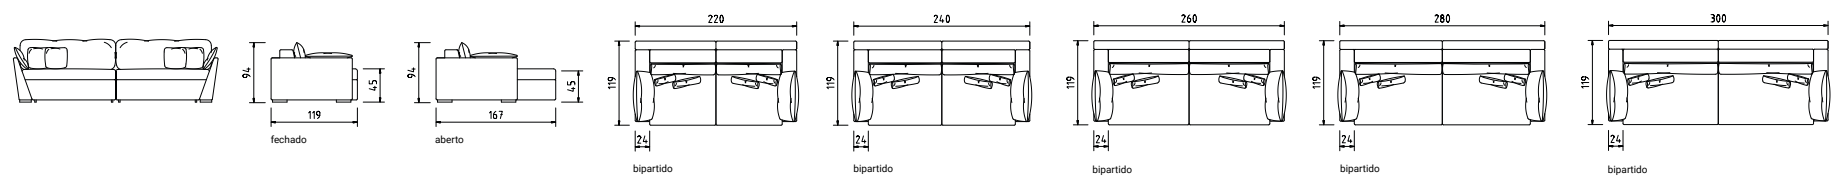

S O F Á S R E T R Á T E I S

DIMENSÕES altura 94cm | profundidade 119cm - aberto 167cm | comprimento conforme medidas no desenho | profundidade do assento 56cm - aberto 104cm

MÔNACO

LUMINA sofá bipartido

estrutura madeira de eucalipto tratada | assento retrátil, espuma D-28 com camada D-18 soft, percintas elásticas e molas bonnel
encosto almofadas soltas em fibra siliconada | pés em madeira