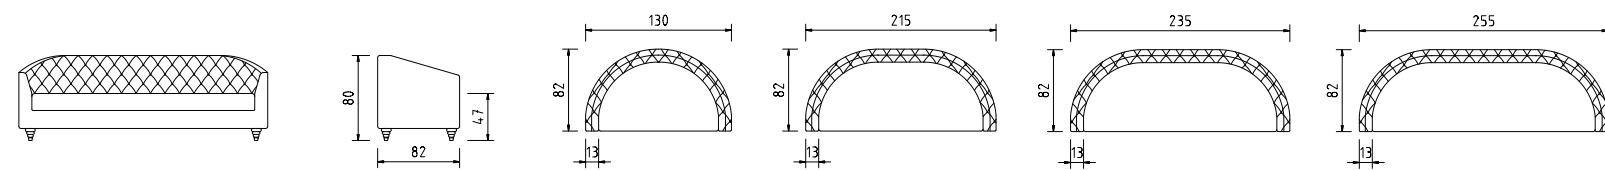

S O F Á S L I V I N G

DIMENSÕES altura 84cm | profundidade 95cm | comprimento conforme medidas no desenho | profundidade do assento 62cm

CANNES

BRON

COIMBRA

estrutura madeira de eucalipto tratada
assento espuma D-28 soft com camada D-18 soft, percintas elásticas e molas bonnel
encosto espuma D-28 soft com camada D-18 soft e percintas elásticas
pés em madeira

S O F Á S L I V I N G

DIMENSÕES altura 80cm | profundidade 82cm | comprimento conforme medidas no desenho | profundidade do assento 60cm

COIMBRA

tironi

S O FÁS ORGÂNICO S

observação as especificações técnicas podem ser alteradas sem aviso prévio | revestimentos conforme mostruário