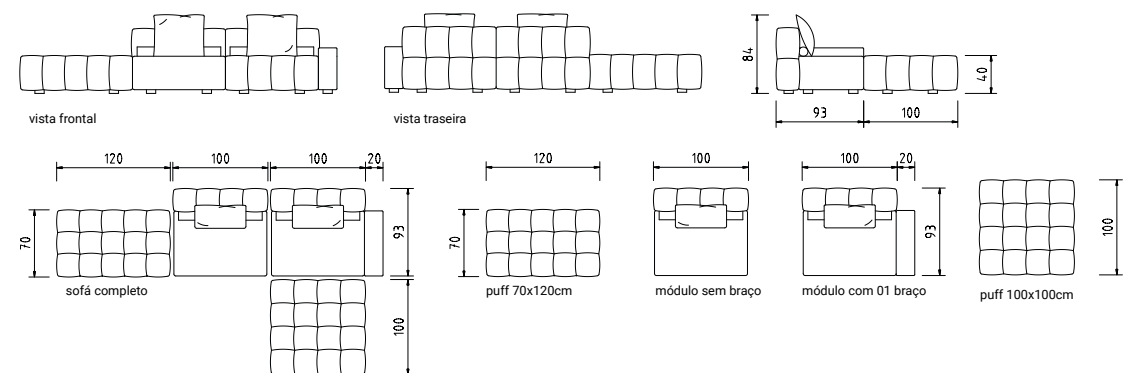

S O F Á S L I V I N G

DIMENSÕES altura 80cm | profundidade 94cm | profundidade chaise 160cm | comprimento conforme medidas no desenho | profundidade assento 53cm

BERLIM

tironi

IBIZA

estrutura madeira de eucalipto tratada
 assento espuma D-28 soft com camada D-18 soft,
 percintas elásticas e molas bonnel | encosto almofadas
 soltas em fibra siliconada | pés em madeira

S O F Á S L I V I N G

DIMENSÕES altura 85cm | profundidade 99cm | comprimento conforme medidas no desenho | profundidade do assento 67cm

IBIZA

tironi

DOCK

estrutura madeira de eucalipto tratada | assento fixo, espuma D-28 com camada D-18 soft, percintas elásticas e molas bonnel
 encosto almofada solta em fibra siliconada pés em madeira

S O F Á S L I V I N G

DIMENSÕES altura 84cm | profundidade e comprimento conforme medidas no desenho | profundidade do assento 55cm

DOCK

tironi

ESTRUTURAS

PIANO

estrutura madeira de eucalipto tratada
assento molas bonnel, percinta elástica, espuma D-28 soft e camada D-18 soft, envoltos por espessa camada de manta siliconada
encosto estrutura móvel em madeira de eucalipto tratada e espuma D-28 soft, almofadas soltas em fibra siliconada | **pés** em madeira

DIMENSÕES altura 82cm | profundidade 105cm | comprimento conforme medidas no desenho | profundidade do assento 54cm

ZURIQUE

MILANO

estrutura madeira de eucalipto tratada
 assento espuma D-28 soft com camada D-18 soft, percintas
 elásticas e molas bonnel | encosto almofadas soltas em
 fibra siliconada | pés em madeira