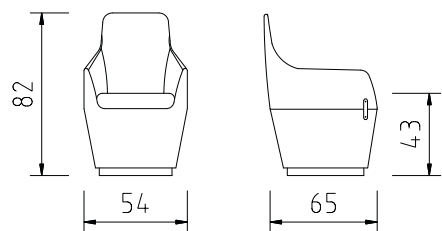

POLTRONAS

DIMENSÕES altura 82cm | profundidade 86cm | largura 90cm | profundidade do assento 52cm

CASTRO

front

LEBLON

estrutura madeira de eucalipto tratada
assento espuma D-28 soft, camada D-18 soft e manta siliconada
encosto espuma D-28 soft, camada D-18 soft e manta siliconada | **base** em madeira

DIMENSÕES altura 86cm | profundidade 78cm | largura 77cm | profundidade do assento 50cm

LEBLON

tironi

PARIS

estrutura madeira de eucalipto tratada
 assento | encosto percintas elásticas,
 espuma D-28 soft e camada D-18 soft
 base em madeira

POLTRONAS

DIMENSÕES altura 82cm | profundidade 80cm | largura 76cm | profundidade do assento 55cm

PARIS

tironi
ESTABELECIDOR

AROUCA

estrutura compensado anatómico
assento espuma D-28 soft com camada D-18 soft
encosto espuma D-18 soft | base em madeira

POLTRONAS

DIMENSÕES altura 82cm | profundidade 65cm | largura 54cm | profundidade do assento 53cm

AROUCA

tironi

DONNAS

estrutura madeira de eucalipto tratada
assento percintas elásticas e espuma D-28 e
D-18 soft | encosto compensado moldado e
espuma D-18 soft | base fixa em madeira