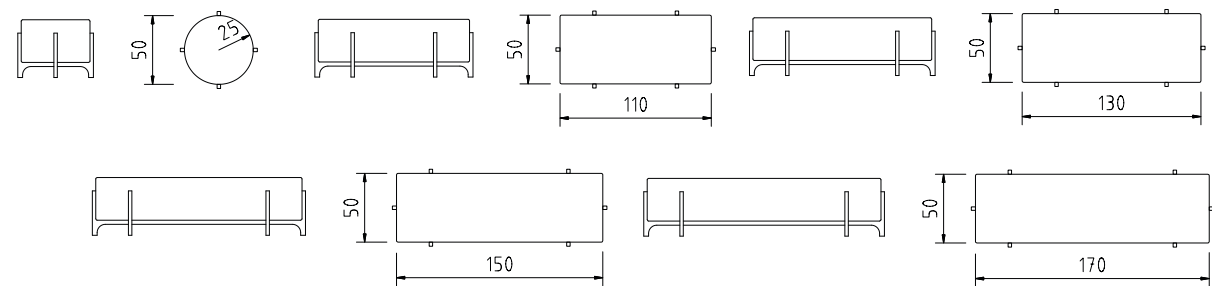

COMPLEMENTOS

DIMENSÕES altura 42cm | profundidade 50cm | largura conforme desenho

ANGRA

tironi

MORA

estrutura madeira de eucalipto tratada
 assento espuma D-28 soft com camada de manta acrílica
 base em madeira

DIMENSÕES altura 42cm | profundidade 50cm | largura conforme desenhos

MORA

tironi
ESTOĐORAS

BRAGA

estrutura madeira de eucalipto tratada
assento espuma D-28 soft e camada D-18 soft
base em madeira | pés rodízio