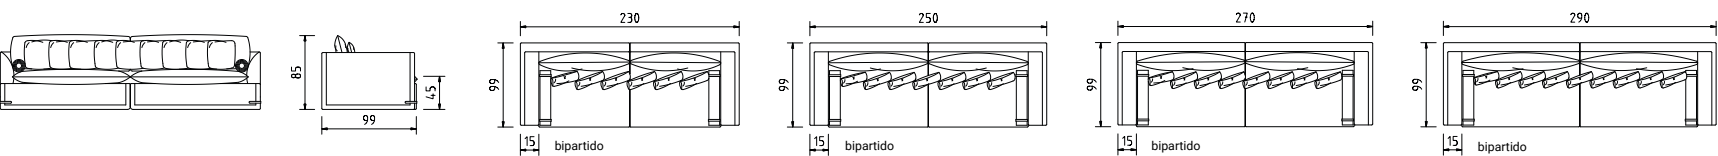

S O F Á S L I V I N G

DIMENSÕES altura 84cm | profundidade 102cm | profundidade chaise 160cm | comprimento conforme medidas no desenho | profundidade do assento 56cm / chaise 116cm

BLU

BERLIM

estrutura madeira de eucalipto tratada | assento percintas elásticas, espuma D-28 soft com camada D-18 soft e manta acrílica
 encosto almofada solta em manta siliconada | pés em alumínio

S O F Á S L I V I N G

DIMENSÕES altura 80cm | profundidade 94cm | profundidade chaise 160cm | comprimento conforme medidas no desenho | profundidade assento 53cm

BERLIM

tironi

IBIZA

estrutura madeira de eucalipto tratada
 assento espuma D-28 soft com camada D-18 soft,
 percintas elásticas e molas bonnel | encosto almofadas
 soltas em fibra siliconada | pés em madeira

S O F Á S L I V I N G

DIMENSÕES altura 85cm | profundidade 99cm | comprimento conforme medidas no desenho | profundidade do assento 67cm

IBIZA

tironi

DOCK

estrutura madeira de eucalipto tratada | assento fixo, espuma D-28 com camada D-18 soft, percintas elásticas e molas bonnel
 encosto almofada solta em fibra siliconada pés em madeira