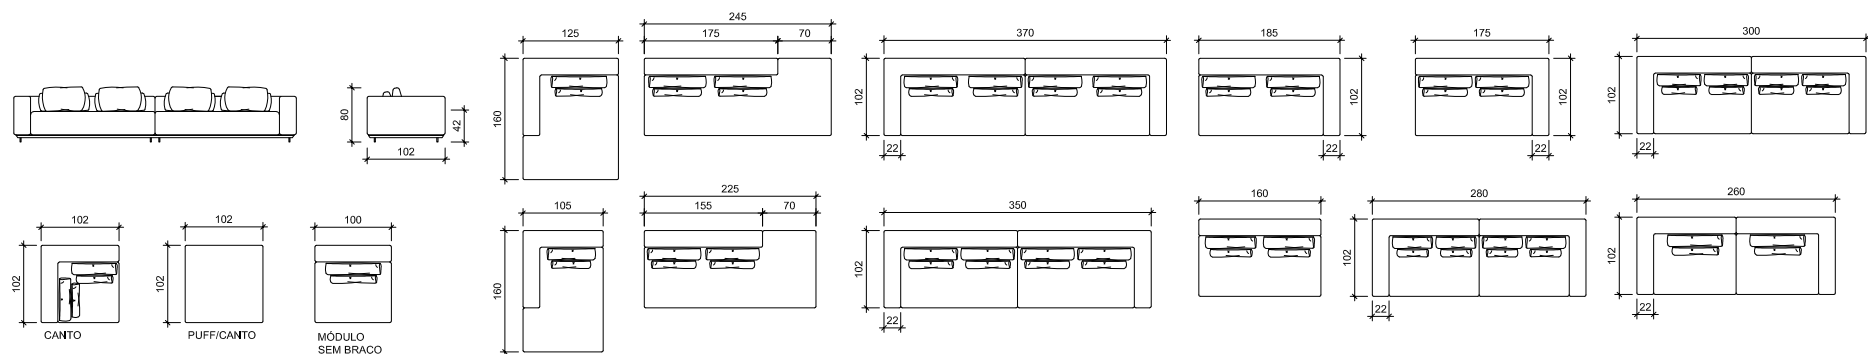

BUENO

estrutura madeira de eucalipto tratada | assento molas bonnel, percinta elástica, espuma D-28 soft e camada D-18 soft | encosto almofadas soltas em manta siliconada | pés em alumínio | base em madeira

S O F Á S L I V I N G