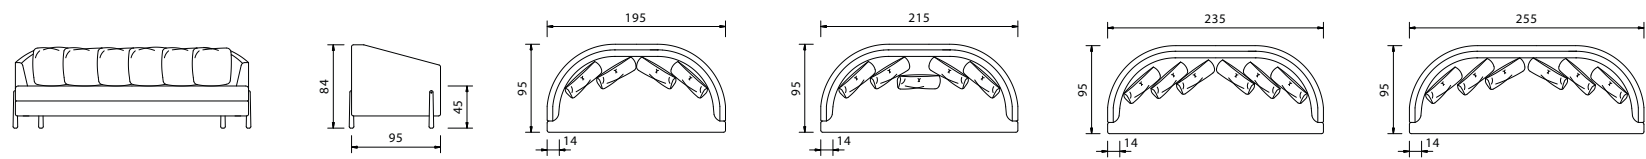

S O F Á S L I V I N G

SANREMO

DIMENSÕES altura 82cm | profundidade 88cm | comprimento conforme medidas no desenho | profundidade do assento 56cm

LEONE

estrutura madeira de eucalipto tratada
 assento fixo, espuma D-28 soft e camada D-18 soft
 encosto almofadas soltas em fibra siliconada
 pés em alumínio

S O F Á S L I V I N G

DIMENSÕES altura 85cm | profundidade 101cm - chaise 156cm | comprimento conforme medidas no desenho | profundidade do assento 65cm

LEONE

tironi

CANNES

estrutura madeira de eucalipto tratada
 assento espuma D-28 soft com camada D-18 soft
 e percintas elásticas | encosto almofadas soltas
 em manta siliconada | pés em madeira

S O F Á S L I V I N G

DIMENSÕES altura 84cm | profundidade 95cm | comprimento conforme medidas no desenho | profundidade do assento 62cm

CANNES

BRON

COIMBRA

estrutura madeira de eucalipto tratada
assento espuma D-28 soft com camada D-18 soft, percintas elásticas e molas bonnel
encosto espuma D-28 soft com camada D-18 soft e percintas elásticas
pés em madeira