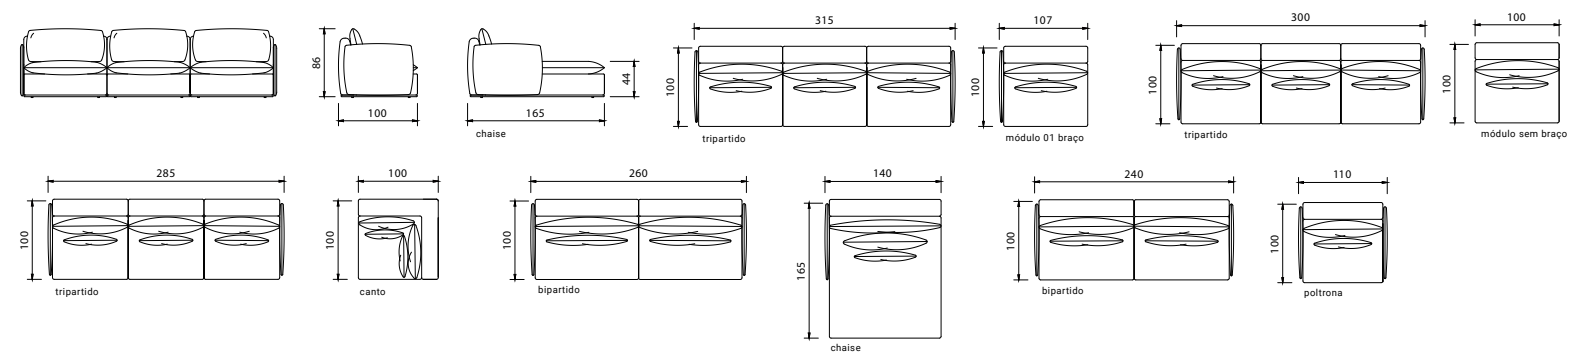

DIMENSÕES altura 82cm | profundidade 105cm | comprimento conforme medidas no desenho | profundidade do assento 54cm

ZURIQUE

MILANO

estrutura madeira de eucalipto tratada
 assento espuma D-28 soft com camada D-18 soft, percintas
 elásticas e molas bonnel | encosto almofadas soltas em
 fibra siliconada | pés em madeira

S O F Á S L I V I N G

DIMENSÕES altura 86cm | profundidade 100cm | comprimento conforme medidas no desenho | profundidade do assento 55cm

MILANO

tironi

GALES

estrutura madeira de eucalipto tratada
 assento molas bonnel, percinta elástica, espuma
 D-28 soft e camada D-18 soft | encosto almofadas
 soltas em fibra siliconada | pés em alumínio