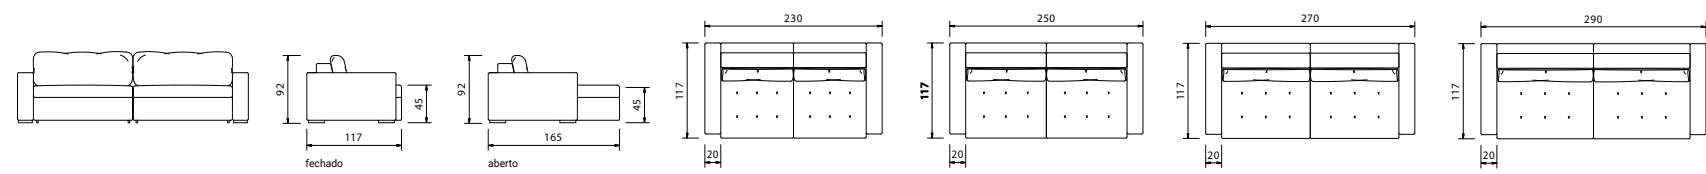

VIGO sofá bipartido

estrutura madeira de eucalipto tratada
assento retrátil, espuma D-28 com camada D-18 soft, percintas elásticas e molas bonnel | **encosto** almofadas soltas em fibra siliconada | **pés** em madeira
observação modelo com opção de sistema automatizado para abertura e fechamento dos assentos

S O F Á S R E T R Á T E I S