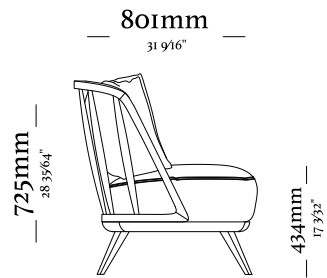

Mesa com diametro de 1400 mm

Mesa com diametro de 1600 mm

Mesa com diametro de 1600 mm e giratorio

— 761mm —
29 9/16"

— 762mm —
29 9/16"

— 770mm —
30 3/8"

—
D O R A

—
D O R A

— 35mm —
1 3/8"

— 573mm —
22 9/16"

— 471mm —
18 35/64"

— 35mm —
1 3/8"

— 517mm —
20 23/64"

— R U Y

—
R U Y

Modulo Ass. 2500
2500 x 1000 x 800mm

Modulo Ass. 2800
2800 x 1000 x 800mm

S E N I L I A

—
S E N I L I A

Cama 138
1650 X 2200X 1120

Cama 158
1850 X 2300X 1120

Cama 193
2200 X 2350X 1120

— S L O T

— S L O T

—
T R A Ç O

— T R A Ç O

TRAPÉZIO

T R A P É Z I O

Banco assento 1550mm

Banco assento 1900mm

—
T R E

—
T R E