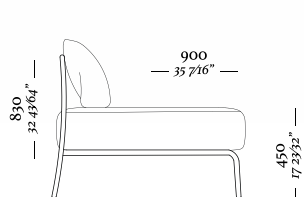

Módulo sem braços
790x900x830mm