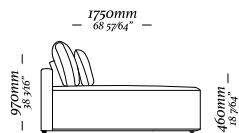

Chaise retratátil
1 volume S/ Br
Ass. 1100mm
1140 x 1380 x 970mm