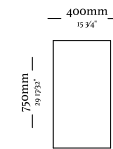

Mesa com diametro de 1400 mm

Mesa com diametro de 1600 mm

Mesa com diametro de 1600 mm e giratorio

— 761mm —
29 9/16"

— 762mm —
29 9/16"

— 770mm —
30 3/8"

—
D O R A

—
D O R A

— E N S E A D A

— E N S E A D A

— 780mm —
30 45/64"

— 780mm —
30 45/64"

— 820mm —
32 9/32"

— 440mm —
17 21/64"

— G R A I N

—
G R A I N

— G R A I N

—
G R A I N

—
G U G G E

—
G U G G E

Aparador 1200mm
1200 x 400 x 750mm

Aparador 1800mm
1800 x 400 x 650mm

Aparador 1200mm
1200 x 400 x 650mm

Aparador 2500mm
2500 x 400 x 750mm

Aparador 1800mm
1800 x 400 x 750mm

Aparador 2500mm
2500 x 400 x 650mm

— H E X A

—
H E X A

— 514mm —
20 15/64" —

— 549mm —
21 39/64" —

— 843mm —
33 5/32" —

— 477mm —
18 25/32" —