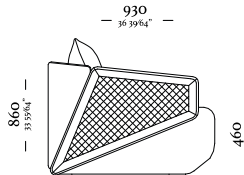

Mesa com diametro de 1400 mm

Mesa com diametro de 1600 mm

Mesa com diametro de 1600 mm e giratorio

— 761mm —
29 9/16"

— 762mm —
29 9/16"

— 770mm —
30 3/8"

—
D O R A

—
D O R A

Mod. com 1 braço
1050 x 1040 x 890mm

Mod. sem braço
860 x 1040 x 890mm

—
A I B Y

—
A I B Y

Poltrona c/ 2 braços

4 Lugares c/2 braços

3 Lugares c/ 2 braços

4 Lugares c/2 braços
bipartido

— CIGNO

CIGNO

2330
91" 47/64

2 Lugares c/ 2BR
2330x960x900

2810
71" 17/64

4 Lugares Bipartido c/2 BR
2810x960x900

2810
71" 17/64

4 Lugares c/2 BR
2810x960x900

960
37" 51/64

900
35" 7/16

460
18" 7/64

 BUTTERFLY

Poltrona c/ zbr
1010 x 930 x 860mm

Mod c/ oi br D/E Assento 900mm
970 x 930 x 860mm

Mod c/ oi br D/E Assento 1100mm
1170 x 930 x 860mm

Mod s/ br Assento 900mm
900 x 930 x 860mm