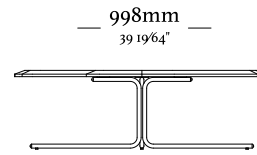

Mesa com diametro de 1400 mm

Mesa com diametro de 1600 mm

Mesa com diametro de 1600 mm e giratorio

— 761mm —
29 9/16"

— 762mm —
29 9/16"

— 770mm —
30 3/8"

—
D O R A

—
D O R A

—
I T Á

—
I T Á

— K O M

—
K O M

— 450mm —
17 23/32" —

— 825mm —
32 31/64" —

— 547mm —
21 17/32" —

— 473mm —
18 5/8" —

[Clique aqui](#)
e acesse o vídeo.

— 730mm —
28 47/64" —

— 417mm —
16 27/64" —

—
A R A U

—
A R A U

— P A N T Ê

—
P A N T Ê

P A N T Ê

—
P A N T Ê

— 583mm —
22 61/64"

— 35mm —
1 3/8"

— 120mm —
4 7/8"

— 998mm —
39 19/64"

— 35mm —
1 3/8"

— 1010mm —
39 49/64"

— 569mm —
39 1/4"