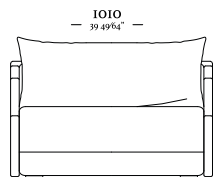

960
37" 51/64

900
35" 7/16

460
18" 7/64

 BUTTERFLY

Poltrona c/ zbr
1010 x 930 x 860mm

Mod c/ oi br D/E Assento 900mm
970 x 930 x 860mm

Mod c/ oi br D/E Assento 1100mm
1170 x 930 x 860mm

Mod s/ br Assento 900mm
900 x 930 x 860mm