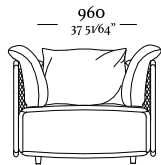

—
Z A H A

—
Z A H A

Cama 193
3710 x 2440 x 1200mm

Cama 158
3600 x 2390 x 1150mm

W A Y A N A

—
W A Y A N A

Kit 3 assentos
2940 x 1040 x 890mm

Kit 2 assentos
2080 x 1040 x 890mm

Mod. com 1 braço
1050 x 1040 x 890mm

Mod. sem braço
860 x 1040 x 890mm

—
A I B Y

—
A I B Y

Poltrona c/ 2 braços

4 Lugares c/2 braços

3 Lugares c/ 2 braços

4 Lugares c/2 braços
bipartido