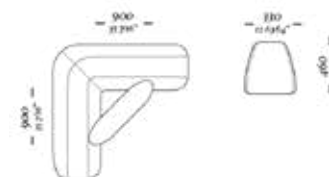

—
A L I

—
A L I

Espelho lado direito

Espelho lado esquerdo

—
A M U R A

—
A M U R A

[Clique aqui](#)
e acesse o vídeo.

— 840mm —
33 5/64"

Modulo 4 lugares
2780 x 1000 x 800mm

Modulo 3 lugares
2280 x 1000 x 800mm

D E C K

—
D E C K

DOLOMITAS

DOLOMITAS

D O R A

— D O R A

Encosto Solto 700
C/ 02 Almofadas
700 x 680 x 460mm

Encosto Solto 900
C/ 01 Almofada
900 x 520 x 460mm

Encosto Solto 1100
C/ 01 Almofada
1100 x 520 x 460mm

Encosto Solto 1100
C/ 02 Almofadas
1100 x 680 x 460mm