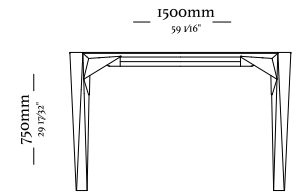

Mesa com diametro de 1400 mm

Mesa com diametro de 1600 mm

Mesa com diametro de 1600 mm e giratorio

— 761mm —
29 9/16"

— 762mm —
29 9/16"

— 770mm —
30 3/8"

—
D O R A

—
D O R A

—
I T Á

—
I T Á

— K O M

—
K O M

— 450mm —
17 23/32" —

— 825mm —
32 31/64" —

— 547mm —
21 17/32" —

— 473mm —
18 5/8" —

[Clique aqui](#)
e acesse o vídeo.

— 730mm —
28 47/64" —

— 417mm —
16 27/64" —

—
A R A U

—
A R A U

— P A N T Ê

—
P A N T Ê

P A N T Ê

—
P A N T Ê

— 583mm —
22 61/64"

— 35mm —
1 3/8"

— 120mm —
4 7/8"

— 998mm —
39 19/64"

— 35mm —
1 3/8"

— 1010mm —
39 49/64"

— 569mm —
39 1/4"