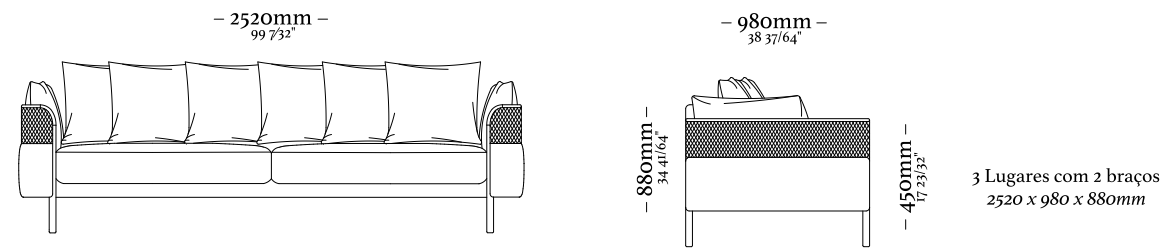

Modulo 4 lugares
2780 x 1000 x 800mm

Modulo 3 lugares
2280 x 1000 x 800mm

D E C K

—
D E C K

DOLOMITAS

DOLOMITAS

D O R A

— D O R A

C L I P

—
D R O O P

—
D R O O P

—
G R I N D

—
GRIND

Sofa c/ 2 braços 4 lugares
bipartido
2930 x 1040 x 910

Sofa c/ 2 braços 4 lugares
2930 x 1040 x 910 mm

Sofa c/ 2 braços 3 lugares
2330 x 1040 x 910 mm

Poltrona c/ 2 braços
1100 x 1040 x 910 mm

—
A U R A

—
S A V O N

—
S A V O N

— 900mm —
35 716"

— 940mm —
37 184"

Mod. S/Br. Ass 900mm
900 x 940 x 850mm

— 1100mm —
51 916"