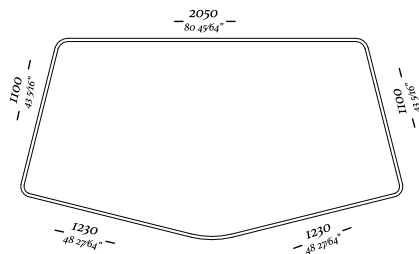

CONNECT

Encosto Solto 1100
C/ 01 Almofada
1100 x 520 x 460mm

Encosto Solto 1100
C/ 02 Almofadas
1100 x 680 x 460mm

Encosto Solto Canto 90°
C/ 01 Almofada
900 x 900 x 460mm

Encosto Solto Canto 101°
C/ 01 Almofada
970 x 970 x 460mm