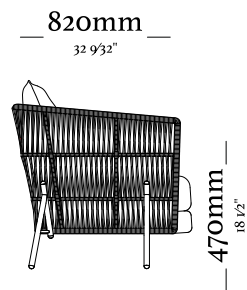

—
A L I

—
A L I

Espelho lado direito

Espelho lado esquerdo

—
A M U R A

—
A M U R A

[Clique aqui](#)
e acesse o vídeo.

— 840mm —
33 5/64"

— BILRO

—
B I L R O

— 768mm —
30 15/64"

— 689mm —
27 1/8"

— 884mm —
34 51/64"

— 528mm —
20 25/32"

— B O W E D

—
B O W E D

Modulo 4 lugares
2780 x 1000 x 800mm

Modulo 3 lugares
2280 x 1000 x 800mm

D E C K

—
D E C K

DOLOMITAS

DOLOMITAS

D O R A

— D O R A

Mesa com diametro de 1400 mm

Mesa com diametro de 1600 mm

Mesa com diametro de 1600 mm e giratorio

— 761mm —
29 9/16"

— 762mm —
29 9/16"

— 770mm —
30 3/8"

—
D O R A

—
D O R A