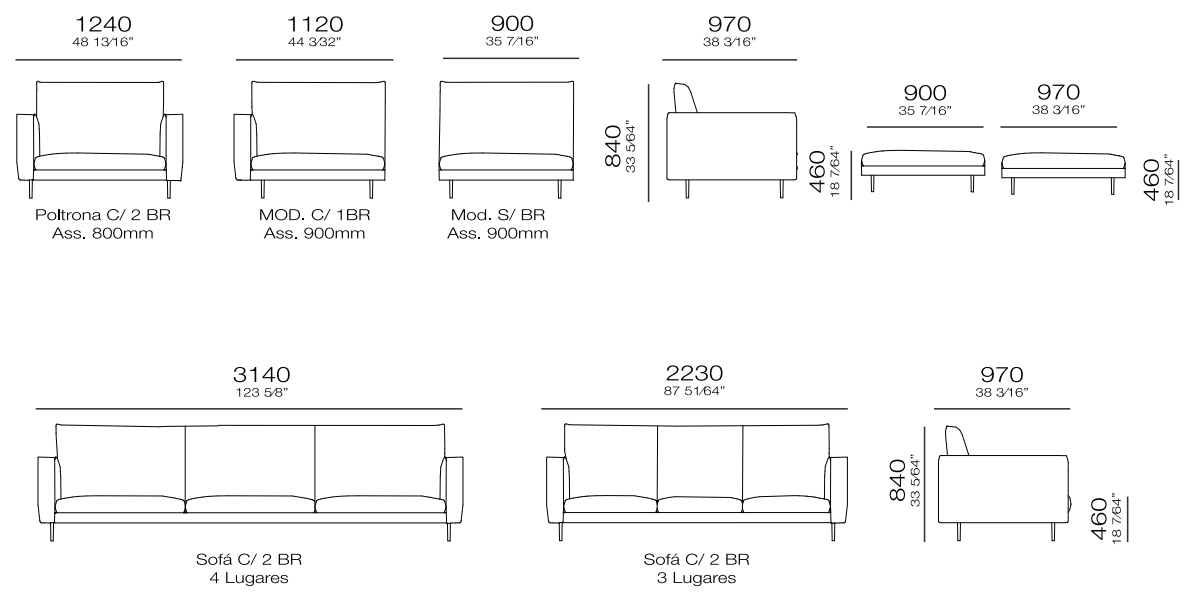

Modulo 4 lugares
2780 x 1000 x 800mm

Modulo 3 lugares
2280 x 1000 x 800mm

D E C K

—
D E C K

DOLOMITAS

DOLOMITAS

D O R A

— D O R A

— 970mm —
38 916"

Mod. C/1 Br. Ass. 900mm
1100 x 970 x 850mm

— 1100mm —
51 916"

— 940mm —
37 184"

Mod. S/Br. Ass. 1100mm
1100 x 940 x 850mm

— 1300mm —
51 916"

— 970mm —
38 916"

Mod. C/1 Br. Ass. 1100mm
1300 x 970 x 850mm

— 1300mm —
51 916"

— 970mm —
38 916"

Poltrona
1300 x 970 x 850mm

— 1100mm —
43 916"

— 1630mm —
64 184"

Chaise C/1 Br. Ass. 900
1100 x 1630 x 850

—
B E N N E

B E N N E