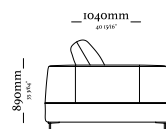

Mesa com diametro de 1400 mm

Mesa com diametro de 1600 mm

Mesa com diametro de 1600 mm e giratorio

— 761mm —
29 9/16"

— 762mm —
29 9/16"

— 770mm —
30 3/8"

—
D O R A

—
D O R A

—
U R A

— 465mm —
18 5/16"

— 565mm —
22 1/4"

— 950mm —
37 13/32"

— 750mm —
29 17/32"

— V A N N O

—
V A N N O

[Clique aqui](#)
e acesse o vídeo.

—
Z A H A

—
Z A H A

Cama 193
3710 x 2440 x 1200mm

Cama 158
3600 x 2390 x 1150mm

W A Y A N A

—
W A Y A N A

Kit 3 assentos
2940 x 1040 x 890mm

Kit 2 assentos
2080 x 1040 x 890mm

Mod. com 1 braço
1050 x 1040 x 890mm

Mod. sem braço
860 x 1040 x 890mm

—
A I B Y

—
A I B Y

Poltrona c/ 2 braços

4 Lugares c/2 braços

3 Lugares c/ 2 braços

4 Lugares c/2 braços
bipartido