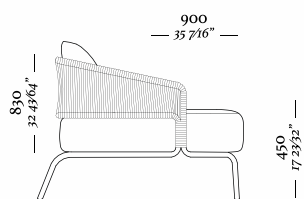

— 520mm —
20 15/32"

— 400mm —
15 3/4"

Banqueta
720 x 520 x 400mm

— 940mm —
37 1/64"

— 800mm —
31 1/2"

— 840mm —
33 5/64"

— 430mm —
16 59/64"

Poltrona
940 x 800 x 840mm

— 1660mm —
65 23/64"

— 800mm —
31 1/2"

— 840mm —
33 5/64"

— 430mm —
16 59/64"

2 Lugares
1660 x 800 x 840mm

— P O L E

—
P O L E

—
T R E N O

— T R E N O

—
G I G

— G I G

— G I G

— G I G

Poltrona
840x900x830mm

**Chaise Longue
1 Braço**
810x1540x830mm

Módulo com 1 braço
810x900x830mm