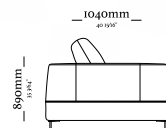

Mesa com diametro de 1400 mm

Mesa com diametro de 1600 mm

Mesa com diametro de 1600 mm e giratorio

— 761mm —
29 9/16"

— 762mm —
29 9/16"

— 770mm —
30 3/8"

—
D O R A

—
D O R A

—
U R A

— 465mm —
18 5/16"

— 565mm —
22 1/4"

— 950mm —
37 13/32"

— 750mm —
29 17/32"

— V A N N O

—
V A N N O

[Clique aqui](#)
e acesse o vídeo.

—
Z A H A

—
Z A H A

Cama 193
3710 x 2440 x 1200mm

Cama 158
3600 x 2390 x 1150mm

W A Y A N A

—
W A Y A N A

Kit 3 assentos
2940 x 1040 x 890mm

Kit 2 assentos
2080 x 1040 x 890mm

Mod. com 1 braço
1050 x 1040 x 890mm

Mod. sem braço
860 x 1040 x 890mm

—
A I B Y

—
A I B Y

Poltrona c/ 2 braços

4 Lugares c/2 braços

3 Lugares c/ 2 braços

4 Lugares c/2 braços
bipartido