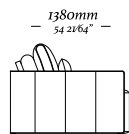

—
B O N D

— BOND

—
B O N D

BOND

4 Lugares com 2 Braços
3090 x 970 x 820mm

1 Lugar com 2 Braços
1140 x 970 x 820mm

3 Lugares com 2 Braços
2110 x 970 x 820mm

1 Lugar com 1 Braço D/E
1070 x 970 x 820mm

3 Lugares com 1 Braço D/E
2040 x 970 x 820mm

Banqueta Quadrada
970 x 970 x 290mm

Chaise Longue Com
1 Braço D/E
1070 x 1560 x 820mm

Banqueta Retangular
970 x 610 x 290mm

—
B U D D Y

B U D D Y

Chaise retratátil
3 volumes ass. 1100mm
3680 x 1380 x 970mm

Chaise retratátil
3 volumes ass. 900mm
3080 x 1380 x 970mm

Chaise retratátil
2 volumes ass. 1100mm
2540 x 1380 x 970mm

Chaise retratátil
2 volumes ass. 900mm
2140 x 1380 x 970mm

Chaise retratátil
1 volume C/ oi Br D/E
Ass. 1100mm
1270 x 1380 x 970mm

Chaise retratátil
1 volume S/ Br
Ass. 900mm
940 x 1380 x 970mm

Chaise retratátil
1 volume S/ Br
Ass. 1100mm
1140 x 1380 x 970mm

Chaise retratátil
1 volume C/ oi Br D/E
Ass. 900mm
1070 x 1380 x 970mm

C L I P