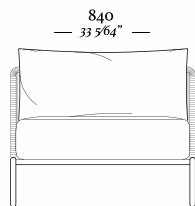

— 1900mm —
74 51/64"

— 2300mm —
90 39/64"

Cama 158
1900 x 2300 x 1140mm

— 2250mm —
88 37/64"

— 2350mm —
92 39/64"

Cama 193
2250 x 2350 x 1140mm

—
N I C E

— N I C E

— T R E N O

—
G I G

— G I G

— G I G

— G I G

Poltrona
840x900x830mm

**Chaise Longue
1 Braço**
810x1540x830mm

Módulo com 1 braço
810x900x830mm