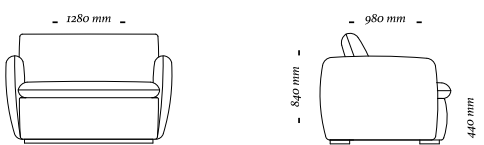

Chaise com 1 braço
1330x1040x760

Chaise com 1 braço aberto
1330x1640x760

Poltrona com 2 braços
1510x1040x760

Módulo de 1300 sem braço
1300x1040x760

Módulo de 1100 sem braço
1100x1040x760

Canto 63 graus
1860x1120x760

—
K O L O

K O L O

Poltrona 900mm s/ br
940x980x840mm

Poltrona 900mm c/ 2 br
1280x980x840mm

Mod 900mm c/ 1 br
1100x980x840mm

Mod 900mm s/ br
920x980x840mm

Mod 100mm c/ 1 br
1300x980x840mm

Mod 100mm s/ br
1120x980x840mm