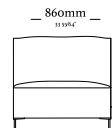

Mesa com diametro de 1400 mm

Mesa com diametro de 1600 mm

Mesa com diametro de 1600 mm e giratorio

— 761mm —
29 9/16"

— 762mm —
29 9/16"

— 770mm —
30 3/8"

—
D O R A

—
D O R A

—
U R A

— 465mm —
18 5/16"

— 565mm —
22 1/4"

— 950mm —
37 13/32"

— 750mm —
29 17/32"

— V A N N O

—
V A N N O

[Clique aqui](#)
e acesse o vídeo.

—
Z A H A

—
Z A H A

Cama 193
3710 x 2440 x 1200mm

Cama 158
3600 x 2390 x 1150mm

W A Y A N A

—
W A Y A N A

Kit 3 assentos
2940 x 1040 x 890mm

Kit 2 assentos
2080 x 1040 x 890mm

Mod. com 1 braço
1050 x 1040 x 890mm

Mod. sem braço
860 x 1040 x 890mm

—
A I B Y

—
A I B Y

Poltrona c/ 2 braços

4 Lugares c/2 braços

3 Lugares c/ 2 braços

4 Lugares c/2 braços
bipartido