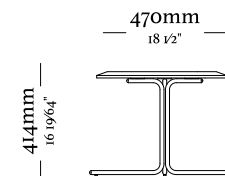

Mesa com diametro de 1400 mm

Mesa com diametro de 1600 mm

Mesa com diametro de 1600 mm e giratorio

— 761mm —
29 9/16"

— 762mm —
29 9/16"

— 770mm —
30 3/8"

—
D O R A

—
D O R A

Aparador 1800mm
1800 x 400 x 750mm

Aparador 2500mm
2500 x 400 x 650mm

— H E X A

—
H E X A

— 514mm —
20 15/64" —

— 549mm —
21 39/64" —

— 843mm —
33 5/32" —

— 477mm —
18 25/32" —

[Clique aqui](#)
e acesse o vídeo.

— 730mm —
28 47/64" —

— 417mm —
16 27/64" —

—
A R A U

—
A R A U

— P A N T Ê

—
P A N T Ê

P A N T Ê

—
P A N T Ê

— 583mm —
22 61/64"

— 35mm —
1 3/8"

— 120mm —
4 7/8"

— 998mm —
39 19/64"

— 35mm —
1 3/8"

— 1010mm —
39 49/64"

— 569mm —
39 1/4"