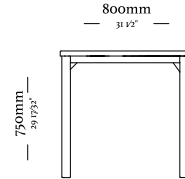

—
A L I

—
A L I

Espelho lado direito

Espelho lado esquerdo

—
A M U R A

—
A M U R A

[Clique aqui](#)
e acesse o vídeo.

— 840mm —
33 5/64"

— BILRO

—
B I L R O

— 768mm —
30 15/64"

— 689mm —
27 1/8"

— 884mm —
34 51/64"

— 528mm —
20 25/32"

— B O W E D

—
B O W E D

Modulo 4 lugares
2780 x 1000 x 800mm

Modulo 3 lugares
2280 x 1000 x 800mm

D E C K

—
D E C K

DOLOMITAS

DOLOMITAS

D O R A

— D O R A

Mesa com diametro de 1400 mm

Mesa com diametro de 1600 mm

Mesa com diametro de 1600 mm e giratorio

— 761mm —
29 9/16"

— 762mm —
29 9/16"

— 770mm —
30 3/8"

—
D O R A

—
D O R A