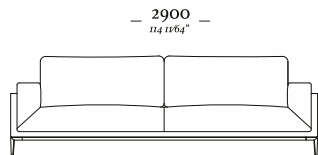

Modulo 4 lugares
2780 x 1000 x 800mm

Modulo 3 lugares
2280 x 1000 x 800mm

D E C K

—
D E C K

DOLOMITAS

DOLOMITAS

D O R A

— D O R A

— 1300mm —
51 916"

— 970mm —
38 916"

Poltrona
1300 x 970 x 850mm

— 1100mm —
43 916"

— 1630mm —
64 184"

Chaise C/1 Br. Ass. 900
1100 x 1630 x 850

—
B E N N E

B E N N E

—
B U S T O

—
B U S T O

—
M O M A

— M O M A —

Sofá 4 lugares C/ 2BR
2900x940x880mm

Mod. Ass. 1200mm C/ 2BR
1450x940x880mm

Sofá 3 lugares C/ 2BR
2100x940x880mm

Mod. Ass. 1200mm S/ BR
1200x940x880mm

Poltrona Ass. 900mm C/ 2BR
1400x940x880mm

Banqueta canto
1800x940x460mm

Poltrona Ass. 700mm C/ 2BR
1210x940x880mm

Banqueta central
1200x940x460mm

Puff

Puff
800x600x460mm

—
L U X

L U X