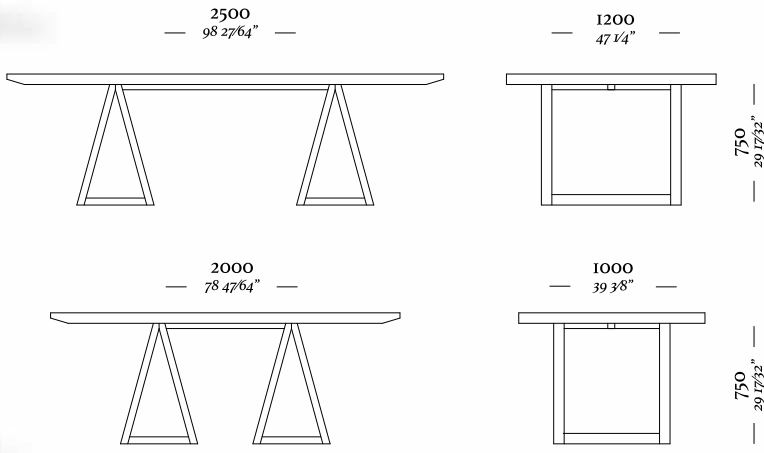

— 520mm —
20 15/32"

— 400mm —
15 3/4"

Banqueta
720 x 520 x 400mm

— 940mm —
37 1/64"

— 800mm —
31 1/2"

— 840mm —
33 5/64"

— 430mm —
16 59/64"

Poltrona
940 x 800 x 840mm

— 1660mm —
65 23/64"

— 800mm —
31 1/2"

— 840mm —
33 5/64"

— 430mm —
16 59/64"

2 Lugares
1660 x 800 x 840mm

— P O L E

—
P O L E

—
T R E N O

— T R E N O

—
G I G

— G I G

— G I G

— G I G

Poltrona
840x900x830mm

**Chaise Longue
1 Braço**
810x1540x830mm

Módulo com 1 braço
810x900x830mm