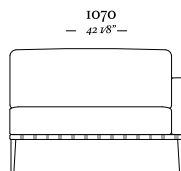

Modulo 4 lugares
2780 x 1000 x 800mm

Modulo 3 lugares
2280 x 1000 x 800mm

D E C K

—
D E C K

DOLOMITAS

DOLOMITAS

D O R A

— D O R A

Mesa com diametro de 1400 mm

Mesa com diametro de 1600 mm

Mesa com diametro de 1600 mm e giratorio

— 761mm —
29 9/16"

— 762mm —
29 9/16"

— 770mm —
30 3/8"

—
D O R A

—
D O R A

—
B O N D

— BOND

—
B O N D

BOND

4 Lugares com 2 Braços
3090 x 970 x 820mm

1 Lugar com 2 Braços
1140 x 970 x 820mm

3 Lugares com 2 Braços
2110 x 970 x 820mm

1 Lugar com 1 Braço D/E
1070 x 970 x 820mm

3 Lugares com 1 Braço D/E
2040 x 970 x 820mm

Banqueta Quadrada
970 x 970 x 290mm

Chaise Longue Com
1 Braço D/E
1070 x 1560 x 820mm

Banqueta Retangular
970 x 610 x 290mm

—
B U D D Y

B U D D Y

Chaise retratátil
3 volumes ass. 1100mm
3680 x 1380 x 970mm