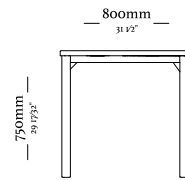

—
A L I

—
A L I

Espelho lado direito

Espelho lado esquerdo

—
A M U R A

—
A M U R A

[Clique aqui](#)
e acesse o vídeo.

— 840mm —
33 5/64"

— BILRO

—
B I L R O

— 768mm —
30 15/64"

— 689mm —
27 1/8"

— 884mm —
34 51/64"

— 528mm —
20 25/32"

— B O W E D

—
B O W E D

Modulo 4 lugares
2780 x 1000 x 800mm

Modulo 3 lugares
2280 x 1000 x 800mm

D E C K

—
D E C K

DOLOMITAS

DOLOMITAS

D O R A

— D O R A

Mesa com diametro de 1400 mm

Mesa com diametro de 1600 mm

Mesa com diametro de 1600 mm e giratorio

— 761mm —
29 9/16"

— 762mm —
29 9/16"

— 770mm —
30 3/8"

—
D O R A

—
D O R A