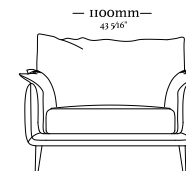

Modulo 4 lugares
2780 x 1000 x 800mm

Modulo 3 lugares
2280 x 1000 x 800mm

D E C K

—
D E C K

DOLOMITAS

DOLOMITAS

D O R A

— D O R A

Chaise retratátil
1 volume S/ Br
Ass. 900mm
940 x 1380 x 970mm

Chaise retratátil
1 volume S/ Br
Ass. 1100mm
1140 x 1380 x 970mm

Chaise retratátil
1 volume C/ oi Br D/E
Ass. 900mm
1070 x 1380 x 970mm

C L I P

C L I P

—
D R O O P

—
D R O O P

—
G R I N D

—
GRIND

Sofa c/ 2 braços 4 lugares
bipartido
2930 x 1040 x 910

Sofa c/ 2 braços 4 lugares
2930 x 1040 x 910 mm

Sofa c/ 2 braços 3 lugares
2330 x 1040 x 910 mm

Poltrona c/ 2 braços
1100 x 1040 x 910 mm

—
A U R A

—
S A V O N

—
S A V O N

— 900mm —
35 716"

— 940mm —
37 184"

Mod. S/Br. Ass 900mm
900 x 940 x 850mm

— 1100mm —
51 916"