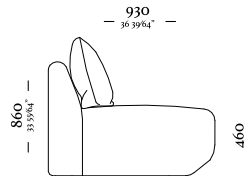

—
A L I

—
A L I

Espelho lado direito

Espelho lado esquerdo

—
A M U R A

—
A M U R A

[Clique aqui](#)
e acesse o vídeo.

— 840mm —
33 5/64"

Mesa com diametro de 1400 mm

Mesa com diametro de 1600 mm

Mesa com diametro de 1600 mm e giratorio

— 761mm —
29 9/16"

— 762mm —
29 9/16"

— 770mm —
30 3/8"

—
D O R A

—
D O R A

Mod. com 1 braço
1050 x 1040 x 890mm

Mod. sem braço
860 x 1040 x 890mm

—
A I B Y

—
A I B Y

Poltrona c/ 2 braços

4 Lugares c/2 braços

3 Lugares c/ 2 braços

4 Lugares c/2 braços
bipartido

960
37" 51/64

900
35" 7/16

460
18" 7/64

 BUTTERFLY

Poltrona c/ zbr
1010 x 930 x 860mm

Mod c/ oi br D/E Assento 900mm
970 x 930 x 860mm

Mod c/ oi br D/E Assento 1100mm
1170 x 930 x 860mm

Mod s/ br Assento 900mm
900 x 930 x 860mm