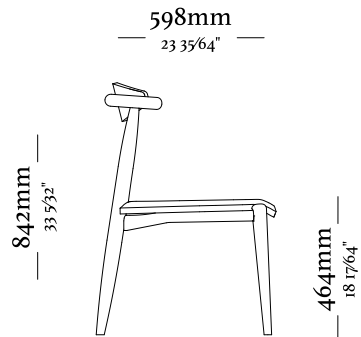

Mesa com diametro de 1400 mm

Mesa com diametro de 1600 mm

Mesa com diametro de 1600 mm e giratorio

— 761mm —
29 9/16"

— 762mm —
29 9/16"

— 770mm —
30 3/8"

—
D O R A

—
D O R A

— E N S E A D A

— E N S E A D A

— 780mm —
30 45/64"

— 780mm —
30 45/64"

— 820mm —
32 9/32"

— 440mm —
17 21/64"

— G R A I N

—
G R A I N

— G R A I N

—
G R A I N

—
G U G G E

—
G U G G E

Aparador 1200mm
1200 x 400 x 750mm

Aparador 1800mm
1800 x 400 x 650mm

Aparador 1200mm
1200 x 400 x 650mm

Aparador 2500mm
2500 x 400 x 750mm

Aparador 1800mm
1800 x 400 x 750mm

Aparador 2500mm
2500 x 400 x 650mm

— H E X A

—
H E X A

— 514mm —
20 15/64" —

— 549mm —
21 39/64" —

— 843mm —
33 5/32" —

— 477mm —
18 25/32" —