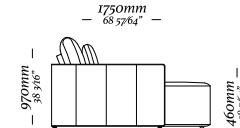

Modulo 4 lugares
2780 x 1000 x 800mm

Modulo 3 lugares
2280 x 1000 x 800mm

D E C K

—
D E C K

DOLOMITAS

DOLOMITAS

D O R A

— D O R A

—
B O N D

— BOND

—
B O N D

BOND

4 Lugares com 2 Braços
3090 x 970 x 820mm

1 Lugar com 2 Braços
1140 x 970 x 820mm

3 Lugares com 2 Braços
2110 x 970 x 820mm

1 Lugar com 1 Braço D/E
1070 x 970 x 820mm

3 Lugares com 1 Braço D/E
2040 x 970 x 820mm

Banqueta Quadrada
970 x 970 x 290mm

Chaise Longue Com
1 Braço D/E
1070 x 1560 x 820mm

Banqueta Retangular
970 x 610 x 290mm

—
B U D D Y

B U D D Y

Chaise retratátil
3 volumes ass. 1100mm
3680 x 1380 x 970mm