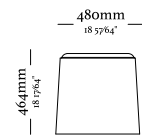

T R A P É Z I O

Banco assento 1550mm