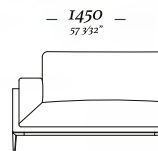

Modulo 4 lugares
2780 x 1000 x 800mm

Modulo 3 lugares
2280 x 1000 x 800mm

D E C K

—
D E C K

DOLOMITAS

DOLOMITAS

D O R A

— D O R A

— 1300mm —
51 916"

— 970mm —
38 916"

Poltrona
1300 x 970 x 850mm

— 1100mm —
43 916"

— 1630mm —
64 184"

Chaise C/1 Br. Ass. 900
1100 x 1630 x 850

—
B E N N E

B E N N E

—
B U S T O

—
B U S T O

—
M O M A

— M O M A —

Sofá 4 lugares C/ 2BR
2900x940x880mm

Mod. Ass. 1200mm C/ 2BR
1450x940x880mm

Sofá 3 lugares C/ 2BR
2100x940x880mm

Mod. Ass. 1200mm S/ BR
1200x940x880mm

Poltrona Ass. 900mm C/ 2BR
1400x940x880mm

Banqueta canto
1800x940x460mm

Poltrona Ass. 700mm C/ 2BR
1210x940x880mm

Banqueta central
1200x940x460mm

Puff

Puff
800x600x460mm

—
L U X

L U X