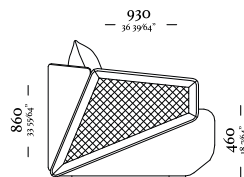

Mesa com diametro de 1400 mm

Mesa com diametro de 1600 mm

Mesa com diametro de 1600 mm e giratorio

— 761mm —
29 9/16"

— 762mm —
29 9/16"

— 770mm —
30 3/8"

—
D O R A

—
D O R A

— CIGNO

CIGNO

2330
91" 47/64

2 Lugares c/ 2BR
2330x960x900

2810
71" 17/64

4 Lugares Bipartido c/2 BR
2810x960x900

2810
71" 17/64

4 Lugares c/2 BR
2810x960x900

960
37" 51/64

900
35" 7/16

460
18" 7/64

 BUTTERFLY

Poltrona c/ zbr
1010 x 930 x 860mm

Mod c/ oi br D/E Assento 900mm
970 x 930 x 860mm

Mod c/ oi br D/E Assento 1100mm
1170 x 930 x 860mm

Mod s/ br Assento 900mm
900 x 930 x 860mm