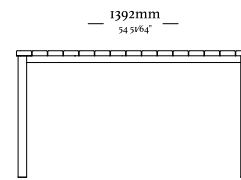

—
A L I

—
A L I

Espelho lado direito

Espelho lado esquerdo

—
A M U R A

—
A M U R A

[Clique aqui](#)
e acesse o vídeo.

— 840mm —
33 5/64"

— BILRO

—
B I L R O

— 768mm —
30 15/64"

— 689mm —
27 1/8"

— 884mm —
34 51/64"

— 528mm —
20 25/32"

— B O W E D

—
B O W E D

Modulo 4 lugares
2780 x 1000 x 800mm

Modulo 3 lugares
2280 x 1000 x 800mm

D E C K

—
D E C K

DOLOMITAS

DOLOMITAS

D O R A

— D O R A

Mesa com diametro de 1400 mm

Mesa com diametro de 1600 mm

Mesa com diametro de 1600 mm e giratorio

— 761mm —
29 9/16"

— 762mm —
29 9/16"

— 770mm —
30 3/8"

—
D O R A

—
D O R A