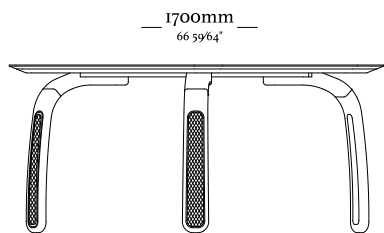

— BILRO

—
B I L R O

— 768mm —
30 15/64"

— 689mm —
27 1/8"

— 884mm —
34 51/64"

— 528mm —
20 25/32"

— B O W E D

—
B O W E D

Modulo 4 lugares
2780 x 1000 x 800mm

Modulo 3 lugares
2280 x 1000 x 800mm

D E C K

—
D E C K

DOLOMITAS

DOLOMITAS

D O R A

— D O R A

Mesa com diametro de 1400 mm

Mesa com diametro de 1600 mm

Mesa com diametro de 1600 mm e giratorio

— 761mm —
29 9/16"

— 762mm —
29 9/16"

— 770mm —
30 3/8"

—
D O R A

—
D O R A

— E N S E A D A

— E N S E A D A

— 780mm —
30 45/64"

— 780mm —
30 45/64"

— 820mm —
32 9/32"

— 440mm —
17 21/64"

— G R A I N

—
G R A I N