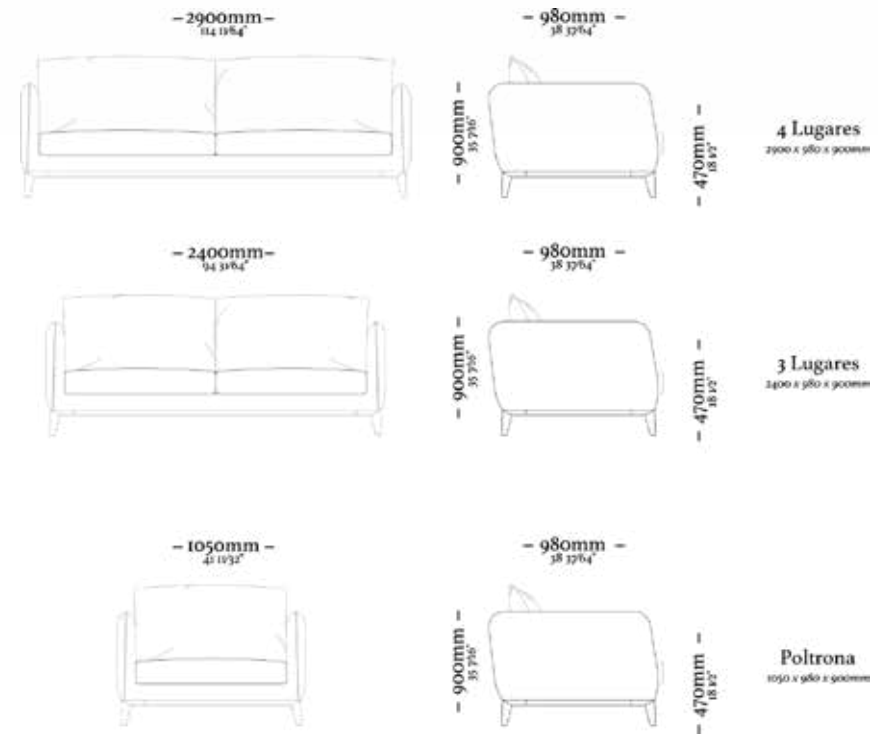

Modulo 4 lugares
2780 x 1000 x 800mm

Modulo 3 lugares
2280 x 1000 x 800mm

D E C K

—
D E C K

DOLOMITAS

DOLOMITAS

D O R A

— D O R A

Chaise retratátil
1 volume S/ Br
Ass. 900mm
940 x 1380 x 970mm

Chaise retratátil
1 volume S/ Br
Ass. 1100mm
1140 x 1380 x 970mm

Chaise retratátil
1 volume C/ oi Br D/E
Ass. 900mm
1070 x 1380 x 970mm

C L I P

C L I P

—
D R O O P

—
D R O O P

—
G R I N D

—
GRIND

Sofa c/ 2 braços 4 lugares
bipartido
2930 x 1040 x 910

Sofa c/ 2 braços 4 lugares
2930 x 1040 x 910 mm

Sofa c/ 2 braços 3 lugares
2330 x 1040 x 910 mm