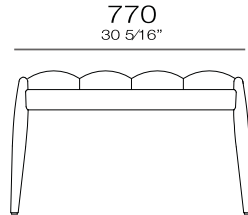

— 535mm —
21 1/16"

— 840mm —
33 5/8"

— 480mm —
18 7/8"

—
S T E M M A

—
Z A N I

—
Z A N I

— T R E S S

— T R E S S

— 921mm —
36 17/64"

— 410mm —
16 9/64"

— W A V E

— W A V E

É DESIGN PURO AUTORAL,
COM NOME E SOBRENOME.
É RESPEITO AO
MEIO AMBIENTE
COMO UM TODO.
EM TUDO QUE FAZ.

600

23 5/8"

1450

57 3/32"

870

34 1/4"

340

13 25/64"

— S C A N D I

— S C A N D I

—
W A V E

— W A V E

—
NEW

—
N E W

—
E L B O W

E L B O W

— 1700mm —
66 59/64"

— 2200mm —
86 39/64"

Cama 138
1700 x 2200 x 1140mm