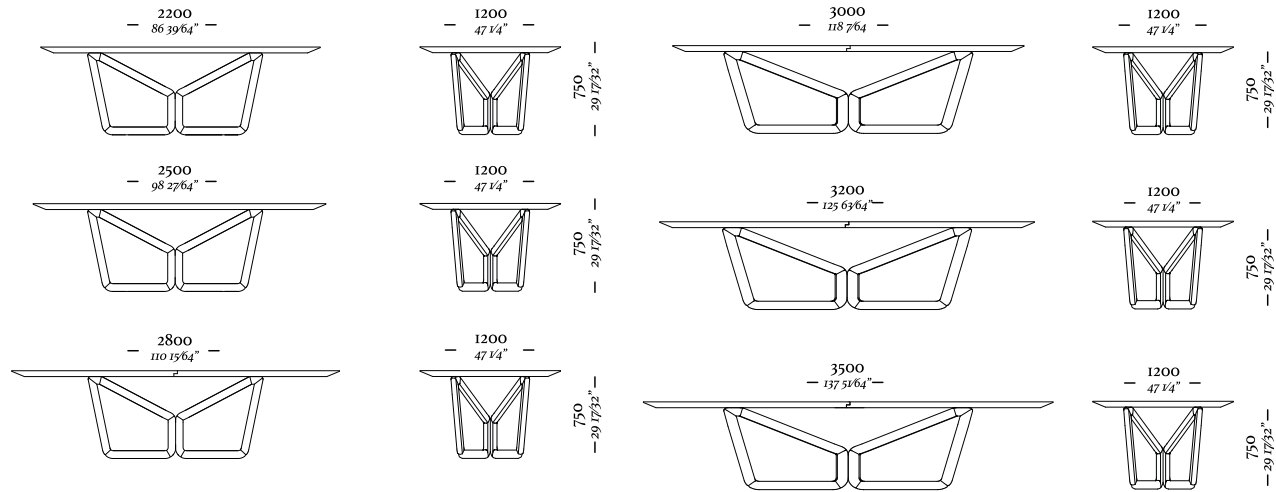

Balcão 2 portas
1381 x 450 x 758 mm

— P L O T

— P L O T

—
C L A S S

—
B O N E

— BUTTERFLY

BUTTERFLY

C R O N O S