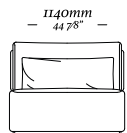

—
B O N D

— BOND

—
B O N D

BOND

4 Lugares com 2 Braços
3090 x 970 x 820mm

1 Lugar com 2 Braços
1140 x 970 x 820mm

3 Lugares com 2 Braços
2110 x 970 x 820mm

1 Lugar com 1 Braço D/E
1070 x 970 x 820mm

3 Lugares com 1 Braço D/E
2040 x 970 x 820mm

Banqueta Quadrada
970 x 970 x 290mm

Chaise Longue Com
1 Braço D/E
1070 x 1560 x 820mm

Banqueta Retangular
970 x 610 x 290mm

—
B U D D Y

B U D D Y

Chaise retratátil
3 volumes ass. 1100mm
3680 x 1380 x 970mm

Chaise retratátil
3 volumes ass. 900mm
3080 x 1380 x 970mm

Chaise retratátil
2 volumes ass. 1100mm
2540 x 1380 x 970mm

Chaise retratátil
2 volumes ass. 900mm
2140 x 1380 x 970mm

Chaise retratátil
1 volume C/ oi Br D/E
Ass. 1100mm
1270 x 1380 x 970mm

Chaise retratátil
1 volume S/ Br
Ass. 900mm
940 x 1380 x 970mm

Chaise retratátil
1 volume S/ Br
Ass. 1100mm
1140 x 1380 x 970mm

Chaise retratátil
1 volume C/ oi Br D/E
Ass. 900mm
1070 x 1380 x 970mm

C L I P