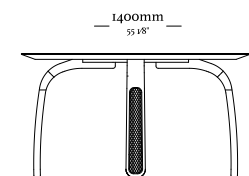

—
A L I

—
A L I

Espelho lado direito

Espelho lado esquerdo

—
A M U R A

—
A M U R A

[Clique aqui](#)
e acesse o vídeo.

— 840mm —
33 5/64"

— BILRO

—
B I L R O

— 768mm —
30 15/64"

— 689mm —
27 1/8"

— 884mm —
34 51/64"

— 528mm —
20 25/32"

— B O W E D

—
B O W E D

Modulo 4 lugares
2780 x 1000 x 800mm

Modulo 3 lugares
2280 x 1000 x 800mm

D E C K

—
D E C K

DOLOMITAS

DOLOMITAS

D O R A

— D O R A

Mesa com diametro de 1400 mm

Mesa com diametro de 1600 mm

Mesa com diametro de 1600 mm e giratorio

— 761mm —
29 9/16"

— 762mm —
29 9/16"

— 770mm —
30 3/8"

—
D O R A

—
D O R A