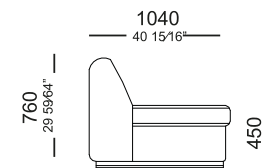

Chaise com 1 braço
1330x1040x760

Chaise com 1 braço aberto
1330x1640x760

Poltrona com 2 braços
1510x1040x760

Módulo de 1300 sem braço
1300x1040x760

Módulo de 1100 sem braço
1100x1040x760

Canto 63 graus
1860x1120x760