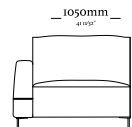

Modulo Ass. 2800
2800 x 1000 x 800mm

S E N I L I A

—
S E N I L I A

Cama 138
1650 X 2200X 1120

Cama 158
1850 X 2300X 1120

Cama 193
2200 X 2350X 1120

— S L O T

— S L O T

—
U R A

— 465mm —
18 5/16"

— 565mm —
22 1/4"

— 950mm —
37 13/32"

— 750mm —
29 17/32"

— V A N N O

—
V A N N O

[Clique aqui](#)
e acesse o vídeo.

—
Z A H A

—
Z A H A

Cama 193
3710 x 2440 x 1200mm

Cama 158
3600 x 2390 x 1150mm

W A Y A N A

—
W A Y A N A

Kit 3 assentos
2940 x 1040 x 890mm

Kit 2 assentos
2080 x 1040 x 890mm

Mod. com 1 braço
1050 x 1040 x 890mm

Mod. sem braço
860 x 1040 x 890mm

—
A I B Y

—
A I B Y

Poltrona c/ 2 braços

4 Lugares c/2 braços

3 Lugares c/ 2 braços

4 Lugares c/2 braços
bipartido