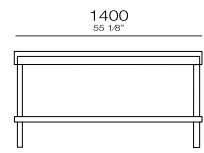

Balcão 2 portas
1381 x 450 x 758 mm

— P L O T

— P L O T

—
C L A S S

—
B O N E

— BUTTERFLY

BUTTERFLY

C R O N O S