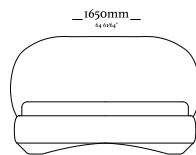

Mesa com diametro de 1400 mm

Mesa com diametro de 1600 mm

Mesa com diametro de 1600 mm e giratorio

— 761mm —
29 9/16"

— 762mm —
29 9/16"

— 770mm —
30 3/8"

—
D O R A

—
D O R A

—
P A N T Ê

— 583mm —
22 61/64"

— 35mm —
1 3/8"

— 120mm —
4 7/8"

— 998mm —
39 19/64"

— 35mm —
1 3/8"

— 1010mm —
39 49/64"

— 569mm —
39 1/4"

— 35mm —
1 3/8"

— 573mm —
22 9/16"

— 471mm —
18 35/64"

— 35mm —
1 3/8"

— 517mm —
20 23/64"

— R U Y

—
R U Y

Modulo Ass. 2500
2500 x 1000 x 800mm

Modulo Ass. 2800
2800 x 1000 x 800mm

S E N I L I A

—
S E N I L I A

Cama 138
1650 X 2200X 1120

Cama 158
1850 X 2300X 1120

Cama 193
2200 X 2350X 1120

— S L O T

— S L O T