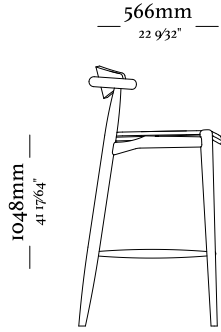

Mesa com diametro de 1400 mm

Mesa com diametro de 1600 mm

Mesa com diametro de 1600 mm e giratorio

— 761mm —
29 9/16"

— 762mm —
29 9/16"

— 770mm —
30 3/8"

—
D O R A

—
D O R A

— E N S E A D A

— E N S E A D A

— 780mm —
30 45/64"

— 780mm —
30 45/64"

— 820mm —
32 9/32"

— 440mm —
17 21/64"

— G R A I N

—
G R A I N

Aparador 1800mm
1800 x 400 x 750mm

Aparador 2500mm
2500 x 400 x 650mm

— H E X A

—
H E X A

— 514mm —
20 15/64" —

— 549mm —
21 39/64" —

— 843mm —
33 5/32" —

— 477mm —
18 25/32" —

—
I T Á

—
I T Á

— K O M

—
K O M

— 450mm —
17 23/32" —

— 825mm —
32 31/64" —

— 547mm —
21 17/32" —

— 473mm —
18 5/8" —