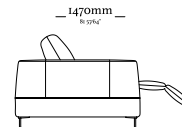

Mesa com diametro de 1400 mm

Mesa com diametro de 1600 mm

Mesa com diametro de 1600 mm e giratorio

— 761mm —
29 9/16"

— 762mm —
29 9/16"

— 770mm —
30 3/8"

—
D O R A

—
D O R A

—
U R A

— 465mm —
18 5/16"

— 565mm —
22 1/4"

— 950mm —
37 13/32"

— 750mm —
29 17/32"

— V A N N O

—
V A N N O

[Clique aqui](#)
e acesse o vídeo.

—
Z A H A

—
Z A H A

Cama 193
3710 x 2440 x 1200mm

Cama 158
3600 x 2390 x 1150mm

W A Y A N A

—
W A Y A N A

Kit 3 assentos
2940 x 1040 x 890mm

Kit 2 assentos
2080 x 1040 x 890mm