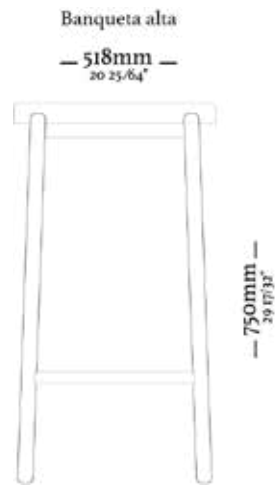

— 535mm —
21 1/16"

— 840mm —
33 5/8"

— 480mm —
18 7/8"

—
S T E M M A

—
Z A N I

—
Z A N I

— T R E S S

— T R E S S

580
22 53/64"

— C A P P I O

— C A P P I O

— S T U Z I

—
S T U Z I

3202
590x600x750mm

— SOTTO

— SOTTO

—
C U B I

—
C U B I

M A R U

M A R U

C L A V E

—
C L A V E

— 674mm —
26 17/32"

— 1791mm —
67 43/64"

— 921mm —
36 17/64"

— 410mm —
16 9/64"

— W A V E

— W A V E

É DESIGN PURO AUTORAL,
COM NOME E SOBRENOME.
É RESPEITO AO
MEIO AMBIENTE
COMO UM TODO.
EM TUDO QUE FAZ.

600

23 5/8"

1450