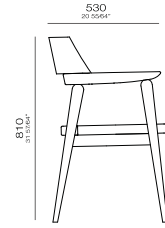

Balcão 2 portas
1381 x 450 x 758 mm

— P L O T

— P L O T

—
C L A S S

—
B O N E

— BUTTERFLY

BUTTERFLY

C R O N O S

— C R O N O S

— 2200mm —
86 39 84"

— 2500mm —
98 27 84"

— 2800mm —
110 15 84"

— 3000mm —
118 7 84"

— 1200mm —
47 14"

— 750mm —
29 17 3/4"

— 1200mm —
47 14"