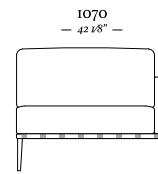

Modulo 4 lugares
2780 x 1000 x 800mm

Modulo 3 lugares
2280 x 1000 x 800mm

D E C K

—
D E C K

DOLOMITAS

DOLOMITAS

D O R A

— D O R A

Mesa com diametro de 1400 mm

Mesa com diametro de 1600 mm

Mesa com diametro de 1600 mm e giratorio

— 761mm —
29 9/16"

— 762mm —
29 9/16"

— 770mm —
30 3/8"

—
D O R A

—
D O R A

—
B O N D

— BOND

—
B O N D

BOND

4 Lugares com 2 Braços
3090 x 970 x 820mm

1 Lugar com 2 Braços
1140 x 970 x 820mm

3 Lugares com 2 Braços
2110 x 970 x 820mm

1 Lugar com 1 Braço D/E
1070 x 970 x 820mm

3 Lugares com 1 Braço D/E
2040 x 970 x 820mm

Banqueta Quadrada
970 x 970 x 290mm

Chaise Longue Com
1 Braço D/E
1070 x 1560 x 820mm

Banqueta Retangular
970 x 610 x 290mm

—
B U D D Y

B U D D Y

Chaise retratátil
3 volumes ass. 1100mm
3680 x 1380 x 970mm