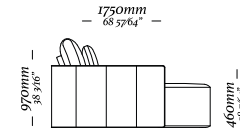

Chaise retratátil
2 volumes ass. 900mm
2140 x 1380 x 970mm