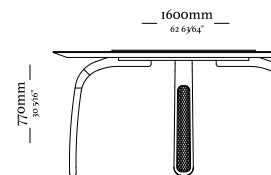

—
A L I

—
A L I

Espelho lado direito

Espelho lado esquerdo

—
A M U R A

—
A M U R A

[Clique aqui](#)
e acesse o vídeo.

— 840mm —
33 5/64"

— BILRO

—
B I L R O

— 768mm —
30 15/64"

— 689mm —
27 1/8"

— 884mm —
34 51/64"

— 528mm —
20 25/32"

— B O W E D

—
B O W E D

Modulo 4 lugares
2780 x 1000 x 800mm

Modulo 3 lugares
2280 x 1000 x 800mm

D E C K

—
D E C K

DOLOMITAS

DOLOMITAS

D O R A

— D O R A

Mesa com diametro de 1400 mm

Mesa com diametro de 1600 mm

Mesa com diametro de 1600 mm e giratorio

— 761mm —
29 9/16"

— 762mm —
29 9/16"

— 770mm —
30 3/8"

—
D O R A

—
D O R A