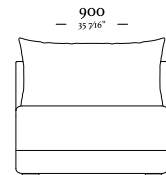

Modulo 4 lugares
2780 x 1000 x 800mm

Modulo 3 lugares
2280 x 1000 x 800mm

D E C K

—
D E C K

DOLOMITAS

DOLOMITAS

D O R A

— D O R A

960
37" 51/64

900
35" 7/16

460
18" 7/64

 BUTTERFLY

Poltrona c/ zbr
1010 x 930 x 860mm

Mod c/ oi br D/E Assento 900mm
970 x 930 x 860mm

Mod c/ oi br D/E Assento 1100mm
1170 x 930 x 860mm

Mod s/ br Assento 900mm
900 x 930 x 860mm