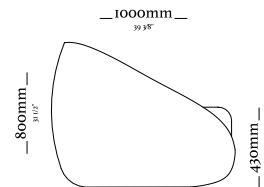

—
A L I

—
A L I

Espelho lado direito

Espelho lado esquerdo

—
A M U R A

—
A M U R A

[Clique aqui](#)
e acesse o vídeo.

— 840mm —
33 5/64"

— BILRO

—
B I L R O

— 768mm —
30 15/64"

— 689mm —
27 1/8"

— 884mm —
34 51/64"

— 528mm —
20 25/32"

— B O W E D

—
B O W E D

Modulo 4 lugares
2780 x 1000 x 800mm

Modulo 3 lugares
2280 x 1000 x 800mm

D E C K

—
D E C K

DOLOMITAS

DOLOMITAS

D O R A

— D O R A

Mesa com diametro de 1400 mm

Mesa com diametro de 1600 mm

Mesa com diametro de 1600 mm e giratorio

— 761mm —
29 9/16"

— 762mm —
29 9/16"

— 770mm —
30 3/8"

—
D O R A

—
D O R A