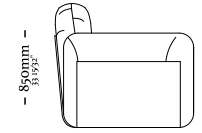

C L I P

—
D R O O P

—
D R O O P

—
G R I N D

—
GRIND

Sofa c/ 2 braços 4 lugares
bipartido
2930 x 1040 x 910

Sofa c/ 2 braços 4 lugares
2930 x 1040 x 910 mm

Sofa c/ 2 braços 3 lugares
2330 x 1040 x 910 mm

Poltrona c/ 2 braços
1100 x 1040 x 910 mm

—
A U R A

—
S A V O N

—
S A V O N

— 900mm —
35 716"

— 940mm —
37 184"

Mod. S/Br. Ass 900mm
900 x 940 x 850mm

— 1100mm —
51 916"

— 970mm —
38 916"

Mod. C/1 Br. Ass. 900mm
1100 x 970 x 850mm

— 1100mm —
51 916"

— 940mm —
37 184"

Mod. S/Br. Ass. 1100mm
1100 x 940 x 850mm

— 1300mm —
51 916"

— 970mm —
38 916"

Mod. C/1 Br. Ass. 1100mm
1300 x 970 x 850mm

— 1300mm —
51 916"

— 970mm —
38 916"

Poltrona
1300 x 970 x 850mm

— 1100mm —
43 916"

— 1630mm —
64 184"

Chaise C/1 Br. Ass. 900
1100 x 1630 x 850

—
B E N N E

B E N N E