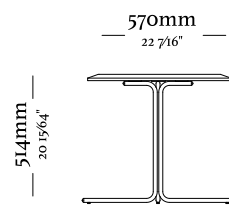

Mesa com diametro de 1400 mm

Mesa com diametro de 1600 mm

Mesa com diametro de 1600 mm e giratorio

— 761mm —
29 9/16"

— 762mm —
29 9/16"

— 770mm —
30 3/8"

—
D O R A

—
D O R A

—
I T Á

—
I T Á

— K O M

—
K O M

— 450mm —
17 23/32" —

— 825mm —
32 31/64" —

— 547mm —
21 17/32" —

— 473mm —
18 5/8" —

[Clique aqui](#)
e acesse o vídeo.

— 730mm —
28 47/64" —

— 417mm —
16 27/64" —

—
A R A U

—
A R A U

— P A N T Ê

—
P A N T Ê

P A N T Ê

—
P A N T Ê

— 583mm —
22 61/64"

— 35mm —
1 3/8"

— 120mm —
4 7/8"

— 998mm —
39 19/64"

— 35mm —
1 3/8"

— 1010mm —
39 49/64"

— 569mm —
39 1/4"