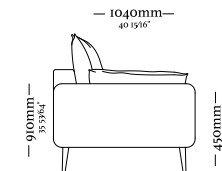

Chaise retratátil
1 volume S/ Br
Ass. 900mm
940 x 1380 x 970mm

Chaise retratátil
1 volume S/ Br
Ass. 1100mm
1140 x 1380 x 970mm

Chaise retratátil
1 volume C/ oi Br D/E
Ass. 900mm
1070 x 1380 x 970mm

C L I P

C L I P

—
D R O O P

—
D R O O P

—
G R I N D

—
GRIND

Sofa c/ 2 braços 4 lugares
bipartido
2930 x 1040 x 910

Sofa c/ 2 braços 4 lugares
2930 x 1040 x 910 mm

Sofa c/ 2 braços 3 lugares
2330 x 1040 x 910 mm

Poltrona c/ 2 braços
1100 x 1040 x 910 mm

—
A U R A

—
S A V O N

—
S A V O N

— 900mm —
35 716"

— 940mm —
37 184"

Mod. S/Br. Ass 900mm
900 x 940 x 850mm

— 1100mm —
51 916"

— 970mm —
38 916"

Mod. C/1 Br. Ass. 900mm
1100 x 970 x 850mm

— 1100mm —
51 916"

— 940mm —
37 184"

Mod. S/Br. Ass. 1100mm
1100 x 940 x 850mm

— 1300mm —
51 916"

— 970mm —
38 916"

Mod. C/1 Br. Ass. 1100mm
1300 x 970 x 850mm