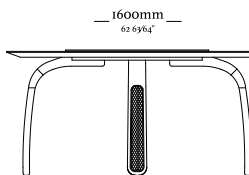

—
A L I

—
A L I

Espelho lado direito

Espelho lado esquerdo

—
A M U R A

—
A M U R A

[Clique aqui](#)
e acesse o vídeo.

— 840mm —
33 5/64"

— BILRO

—
B I L R O

— 768mm —
30 15/64"

— 689mm —
27 1/8"

— 884mm —
34 51/64"

— 528mm —
20 25/32"

— B O W E D

—
B O W E D

Modulo 4 lugares
2780 x 1000 x 800mm

Modulo 3 lugares
2280 x 1000 x 800mm

D E C K

—
D E C K

DOLOMITAS

DOLOMITAS

D O R A

— D O R A

Mesa com diametro de 1400 mm

Mesa com diametro de 1600 mm

Mesa com diametro de 1600 mm e giratorio

— 761mm —
29 9/16"

— 762mm —
29 9/16"

— 770mm —
30 3/8"

—
D O R A

—
D O R A