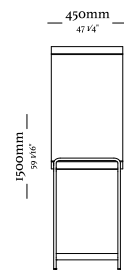

Mod. C/ portas de
Palha sextavada natural