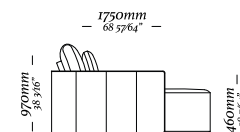

—
A L I

—
A L I

Espelho lado direito

Espelho lado esquerdo

—
A M U R A

—
A M U R A

[Clique aqui](#)
e acesse o vídeo.

— 840mm —
33 5/64"

3 Lugares com 1 Braço D/E
2040 x 970 x 820mm

Banqueta Quadrada
970 x 970 x 290mm

Chaise Longue Com
1 Braço D/E
1070 x 1560 x 820mm

Banqueta Retangular
970 x 610 x 290mm

—
B U D D Y

B U D D Y

Chaise retratátil
3 volumes ass. 1100mm
3680 x 1380 x 970mm

Chaise retratátil
3 volumes ass. 900mm
3080 x 1380 x 970mm

Chaise retratátil
2 volumes ass. 1100mm
2540 x 1380 x 970mm

Chaise retratátil
2 volumes ass. 900mm
2140 x 1380 x 970mm

Chaise retratátil
1 volume C/ oi Br D/E
Ass. 1100mm
1270 x 1380 x 970mm

Chaise retratátil
1 volume S/ Br
Ass. 900mm
940 x 1380 x 970mm

Chaise retratátil
1 volume S/ Br
Ass. 1100mm
1140 x 1380 x 970mm

Chaise retratátil
1 volume C/ oi Br D/E
Ass. 900mm
1070 x 1380 x 970mm

C L I P