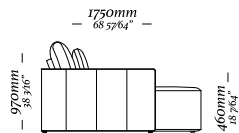

Chaise retratátil
1 volume C/ oi Br D/E
Ass. 1100mm
1270 x 1380 x 970mm