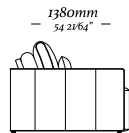

Modulo 4 lugares
2780 x 1000 x 800mm

Modulo 3 lugares
2280 x 1000 x 800mm

D E C K

—
D E C K

DOLOMITAS

DOLOMITAS

D O R A

— D O R A

—
B O N D

— BOND

—
B O N D

BOND

4 Lugares com 2 Braços
3090 x 970 x 820mm

1 Lugar com 2 Braços
1140 x 970 x 820mm

3 Lugares com 2 Braços
2110 x 970 x 820mm

1 Lugar com 1 Braço D/E
1070 x 970 x 820mm

3 Lugares com 1 Braço D/E
2040 x 970 x 820mm

Banqueta Quadrada
970 x 970 x 290mm

Chaise Longue Com
1 Braço D/E
1070 x 1560 x 820mm

Banqueta Retangular
970 x 610 x 290mm

—
B U D D Y

B U D D Y

Chaise retratátil
3 volumes ass. 1100mm
3680 x 1380 x 970mm

Chaise retratátil
3 volumes ass. 900mm
3080 x 1380 x 970mm

Chaise retratátil
2 volumes ass. 1100mm
2540 x 1380 x 970mm

Chaise retratátil
2 volumes ass. 900mm
2140 x 1380 x 970mm

Chaise retratátil
1 volume C/ oi Br D/E
Ass. 1100mm
1270 x 1380 x 970mm