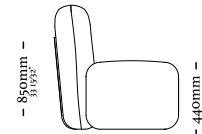

—
A L I

—
A L I

Espelho lado direito

Espelho lado esquerdo

—
A M U R A

—
A M U R A

[Clique aqui](#)
e acesse o vídeo.

— 840mm —
33 5/64"

Mesa com diametro de 1400 mm

Mesa com diametro de 1600 mm

Mesa com diametro de 1600 mm e giratorio

— 761mm —
29 9/16"

— 762mm —
29 9/16"

— 770mm —
30 3/8"

—
D O R A

—
D O R A

Poltrona c/ 2 braços
1100 x 1040 x 910 mm

—
A U R A

—
S A V O N

—
S A V O N

— 900mm —
35 716"

— 940mm —
37 184"

Mod. S/Br. Ass 900mm
900 x 940 x 850mm

— 1100mm —
51 916"

— 970mm —
38 916"

Mod. C/1 Br. Ass. 900mm
1100 x 970 x 850mm

— 1100mm —
51 916"

— 940mm —
37 184"

Mod. S/Br. Ass. 1100mm
1100 x 940 x 850mm

— 1300mm —
51 916"

— 970mm —
38 916"

Mod. C/1 Br. Ass. 1100mm
1300 x 970 x 850mm