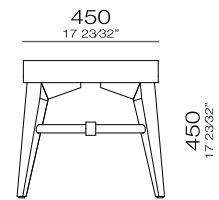

— 921mm —
36 17/64"

— 410mm —
16 9/64"

— W A V E

— W A V E

É DESIGN PURO AUTORAL,
COM NOME E SOBRENOME.
É RESPEITO AO
MEIO AMBIENTE
COMO UM TODO.
EM TUDO QUE FAZ.

600

23 5/8"

1450

57 3/32"

870

34 1/4"

340

13 25/64"

— S C A N D I

— S C A N D I

—
W A V E