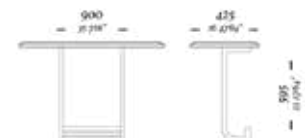

Mesa de apoio
Tampo laminado chanfrado
900 x 425 x 395mm