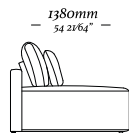

—
B O N D

— BOND

—
B O N D

BOND

4 Lugares com 2 Braços
3090 x 970 x 820mm

1 Lugar com 2 Braços
1140 x 970 x 820mm

3 Lugares com 2 Braços
2110 x 970 x 820mm

1 Lugar com 1 Braço D/E
1070 x 970 x 820mm

3 Lugares com 1 Braço D/E
2040 x 970 x 820mm

Banqueta Quadrada
970 x 970 x 290mm

Chaise Longue Com
1 Braço D/E
1070 x 1560 x 820mm

Banqueta Retangular
970 x 610 x 290mm

—
B U D D Y

B U D D Y

Chaise retratátil
3 volumes ass. 1100mm
3680 x 1380 x 970mm

Chaise retratátil
3 volumes ass. 900mm
3080 x 1380 x 970mm

Chaise retratátil
2 volumes ass. 1100mm
2540 x 1380 x 970mm

Chaise retratátil
2 volumes ass. 900mm
2140 x 1380 x 970mm

Chaise retratátil
1 volume C/ oi Br D/E
Ass. 1100mm
1270 x 1380 x 970mm

Chaise retratátil
1 volume S/ Br
Ass. 900mm
940 x 1380 x 970mm

Chaise retratátil
1 volume S/ Br
Ass. 1100mm
1140 x 1380 x 970mm

Chaise retratátil
1 volume C/ oi Br D/E
Ass. 900mm
1070 x 1380 x 970mm

C L I P