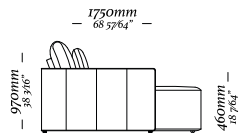

Chaise retratátil
2 volumes ass. 1100mm
2540 x 1380 x 970mm