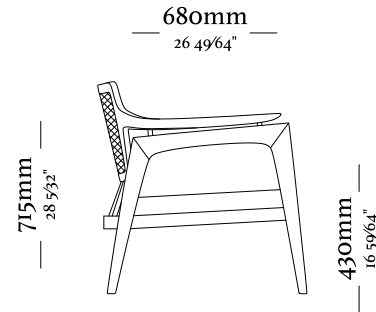

Modulo 4 lugares
2780 x 1000 x 800mm

Modulo 3 lugares
2280 x 1000 x 800mm

D E C K

—
D E C K

DOLOMITAS

DOLOMITAS

D O R A

— D O R A

Mesa com diametro de 1400 mm

Mesa com diametro de 1600 mm

Mesa com diametro de 1600 mm e giratorio

— 761mm —
29 9/16"

— 762mm —
29 9/16"

— 770mm —
30 3/8"

—
D O R A

—
D O R A

—
U R A

— 465mm —
18 5/16"

— 565mm —
22 1/4"

— 950mm —
37 13/32"

— 750mm —
29 17/32"

— V A N N O

—
V A N N O

[Clique aqui](#)
e acesse o vídeo.

—
Z A H A

—
Z A H A

Cama 193
3710 x 2440 x 1200mm

Cama 158
3600 x 2390 x 1150mm

W A Y A N A

—
W A Y A N A

Kit 3 assentos
2940 x 1040 x 890mm

Kit 2 assentos
2080 x 1040 x 890mm