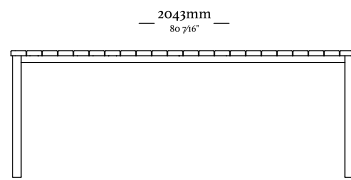

— BILRO

—
B I L R O

— 768mm —
30 15/64"

— 689mm —
27 1/8"

— 884mm —
34 51/64"

— 528mm —
20 25/32"

— B O W E D

—
B O W E D

Modulo 4 lugares
2780 x 1000 x 800mm

Modulo 3 lugares
2280 x 1000 x 800mm

D E C K

—
D E C K

DOLOMITAS

DOLOMITAS

D O R A

— D O R A

Mesa com diametro de 1400 mm

Mesa com diametro de 1600 mm

Mesa com diametro de 1600 mm e giratorio

— 761mm —
29 9/16"

— 762mm —
29 9/16"

— 770mm —
30 3/8"

—
D O R A

—
D O R A

— E N S E A D A

— E N S E A D A

— 780mm —
30 45/64"

— 780mm —
30 45/64"

— 820mm —
32 9/32"

— 440mm —
17 21/64"

— G R A I N

—
G R A I N