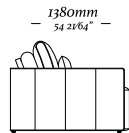

—
B O N D

— BOND

—
B O N D

BOND

4 Lugares com 2 Braços
3090 x 970 x 820mm

1 Lugar com 2 Braços
1140 x 970 x 820mm

3 Lugares com 2 Braços
2110 x 970 x 820mm

1 Lugar com 1 Braço D/E
1070 x 970 x 820mm

3 Lugares com 1 Braço D/E
2040 x 970 x 820mm

Banqueta Quadrada
970 x 970 x 290mm

Chaise Longue Com
1 Braço D/E
1070 x 1560 x 820mm

Banqueta Retangular
970 x 610 x 290mm

—
B U D D Y

B U D D Y

Chaise retratátil
3 volumes ass. 1100mm
3680 x 1380 x 970mm

Chaise retratátil
3 volumes ass. 900mm
3080 x 1380 x 970mm

Chaise retratátil
2 volumes ass. 1100mm
2540 x 1380 x 970mm

Chaise retratátil
2 volumes ass. 900mm
2140 x 1380 x 970mm

Chaise retratátil
1 volume C/ oi Br D/E
Ass. 1100mm
1270 x 1380 x 970mm

Chaise retratátil
1 volume S/ Br
Ass. 900mm
940 x 1380 x 970mm

Chaise retratátil
1 volume S/ Br
Ass. 1100mm
1140 x 1380 x 970mm

Chaise retratátil
1 volume C/ oi Br D/E
Ass. 900mm
1070 x 1380 x 970mm

C L I P