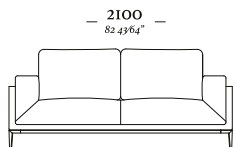

Modulo 4 lugares
2780 x 1000 x 800mm

Modulo 3 lugares
2280 x 1000 x 800mm

D E C K

—
D E C K

DOLOMITAS

DOLOMITAS

D O R A

— D O R A

— 1300mm —
51 916"

— 970mm —
38 916"

Poltrona
1300 x 970 x 850mm

— 1100mm —
43 916"

— 1630mm —
64 184"

Chaise C/1 Br. Ass. 900
1100 x 1630 x 850

—
B E N N E

B E N N E

—
B U S T O

—
B U S T O

—
M O M A

— M O M A —

Sofá 4 lugares C/ 2BR
2900x940x880mm

Mod. Ass. 1200mm C/ 2BR
1450x940x880mm

Sofá 3 lugares C/ 2BR
2100x940x880mm

Mod. Ass. 1200mm S/ BR
1200x940x880mm

Poltrona Ass. 900mm C/ 2BR
1400x940x880mm

Banqueta canto
1800x940x460mm

Poltrona Ass. 700mm C/ 2BR
1210x940x880mm

Banqueta central
1200x940x460mm

Puff

Puff
800x600x460mm

—
L U X

L U X