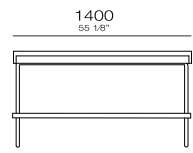

Balcão 2 portas
1381 x 450 x 758 mm

— P L O T

— P L O T

—
C L A S S

—
B O N E

— BUTTERFLY

BUTTERFLY

C R O N O S