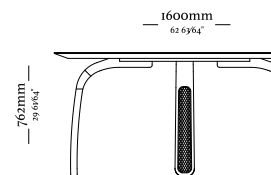

—
A L I

—
A L I

Espelho lado direito

Espelho lado esquerdo

—
A M U R A

—
A M U R A

[Clique aqui](#)
e acesse o vídeo.

— 840mm —
33 5/64"

— BILRO

—
B I L R O

— 768mm —
30 15/64"

— 689mm —
27 1/8"

— 884mm —
34 51/64"

— 528mm —
20 25/32"

— B O W E D

—
B O W E D

Modulo 4 lugares
2780 x 1000 x 800mm

Modulo 3 lugares
2280 x 1000 x 800mm

D E C K

—
D E C K

DOLOMITAS

DOLOMITAS

D O R A

— D O R A

Mesa com diametro de 1400 mm

Mesa com diametro de 1600 mm

Mesa com diametro de 1600 mm e giratorio

— 761mm —
29 9/16"

— 762mm —
29 9/16"

— 770mm —
30 3/8"

—
D O R A

—
D O R A