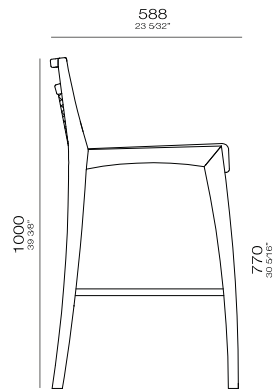

— 535mm —
21 1/16"

— 840mm —
33 5/8"

— 480mm —
18 7/8"

—
S T E M M A

—
Z A N I

—
Z A N I

— T R E S S

— T R E S S

580
22 53/64"

— C A P P I O

— C A P P I O

— S T U Z I

—
S T U Z I

3202
590x600x750mm

— SOTTO

— SOTTO

—
C U B I

—
C U B I

M A R U

M A R U

C L A V E

—
C L A V E

— 674mm —
26 17/32"

— 1791mm —
67 43/64"

— 921mm —
36 17/64"

— 410mm —
16 9/64"

— W A V E

— W A V E

É DESIGN PURO AUTORAL,
COM NOME E SOBRENOME.
É RESPEITO AO
MEIO AMBIENTE
COMO UM TODO.
EM TUDO QUE FAZ.

600

23 5/8"

1450