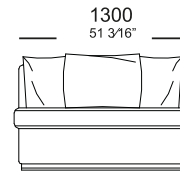

Módulo
1100 x 1100 x 450mm

Módulo
1700 x 1250 x 450mm

Módulo 101°
2460 x 1320 x 450mm

Encosto Solto 600
C/ 01 Almofada
600 x 520 x 460mm

Encosto Solto 600
C/ 02 Almofadas
600 x 680 x 460mm

Encosto Solto 700
C/ 01 Almofada
700 x 520 x 460mm

—
M O R E

MORE

Chaise retratil
Ass. 1100mm S/BR
1130x1200x860mm

Chaise retratil
Ass. 900mm C/ iBR S/ enfeite
1320x1200x860mm

Chaise retratil
Ass. 900mm S/BR
930x1200x860mm

Chaise retratil
Ass. 900mm C/ iBR enfeite
1140x1200x860mm

Chaise retratil
Ass. 1100mm C/ iBR enfeite
1340x1200x860mm

Chaise retratil
Ass. 900mm C/ iBR S/ enfeite
1120x1200x860mm

— S M I L E

S M I L E

SOFA 3 LUGARES
C/ 2 BR

Chaise 2 Lugares
C/ 1 BR

— H Ó R U S

H Ó R U S

Chaise com 1 braço
1330x1040x760

Chaise com 1 braço aberto
1330x1640x760

Poltrona com 2 braços
1510x1040x760

Módulo de 1300 sem braço
1300x1040x760

Módulo de 1100 sem braço
1100x1040x760

Canto 63 graus
1860x1120x760