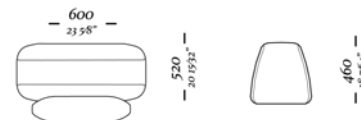

Mod s/ br Assento 1100mm
1100 x 930 x 860mm

Braço central
310 x 900 x 720mm

CONNECT

CONNECT

CONNECT

CONNECT

Módulo
2050 x 1100 x 450mm

Módulo
1700 x 1100 x 450mm

Módulo
1100 x 1100 x 450mm

Módulo
1700 x 1250 x 450mm

Módulo 101°
2460 x 1320 x 450mm

Encosto Solto 600
C/ 01 Almofada
600 x 520 x 460mm

Encosto Solto 600
C/ 02 Almofadas
600 x 680 x 460mm

Encosto Solto 700
C/ 01 Almofada
700 x 520 x 460mm