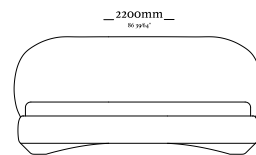

Mesa com diametro de 1400 mm

Mesa com diametro de 1600 mm

Mesa com diametro de 1600 mm e giratorio

— 761mm —
29 9/16"

— 762mm —
29 9/16"

— 770mm —
30 3/8"

—
D O R A

—
D O R A

—
P A N T Ê

— 583mm —
22 61/64"

— 35mm —
1 3/8"

— 120mm —
4 7/8"

— 998mm —
39 19/64"

— 35mm —
1 3/8"

— 1010mm —
39 49/64"

— 569mm —
39 1/4"

— 35mm —
1 3/8"

— 573mm —
22 9/16"

— 471mm —
18 35/64"

— 35mm —
1 3/8"

— 517mm —
20 23/64"

— R U Y

—
R U Y

Modulo Ass. 2500
2500 x 1000 x 800mm

Modulo Ass. 2800
2800 x 1000 x 800mm

S E N I L I A

—
S E N I L I A

Cama 138
1650 X 2200X 1120

Cama 158
1850 X 2300X 1120

Cama 193
2200 X 2350X 1120

— S L O T

— S L O T