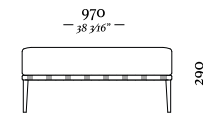

Encosto Solto Canto 90°
C/ 01 Almofada
900 x 900 x 460mm

Encosto Solto Canto 101°
C/ 01 Almofada
970 x 970 x 460mm

Mesa de apoio
Tampo laminado reto
900 x 425 x 395mm

Mesa de apoio
Tampo laminado chanfrado
900 x 425 x 395mm

—
B O N D

— BOND

—
B O N D

BOND

4 Lugares com 2 Braços
3090 x 970 x 820mm

1 Lugar com 2 Braços
1140 x 970 x 820mm

3 Lugares com 2 Braços
2110 x 970 x 820mm

1 Lugar com 1 Braço D/E
1070 x 970 x 820mm

3 Lugares com 1 Braço D/E
2040 x 970 x 820mm

Banqueta Quadrada
970 x 970 x 290mm

Chaise Longue Com
1 Braço D/E
1070 x 1560 x 820mm

Banqueta Retangular
970 x 610 x 290mm

—
B U D D Y

B U D D Y

Chaise retratátil
3 volumes ass. 1100mm
3680 x 1380 x 970mm