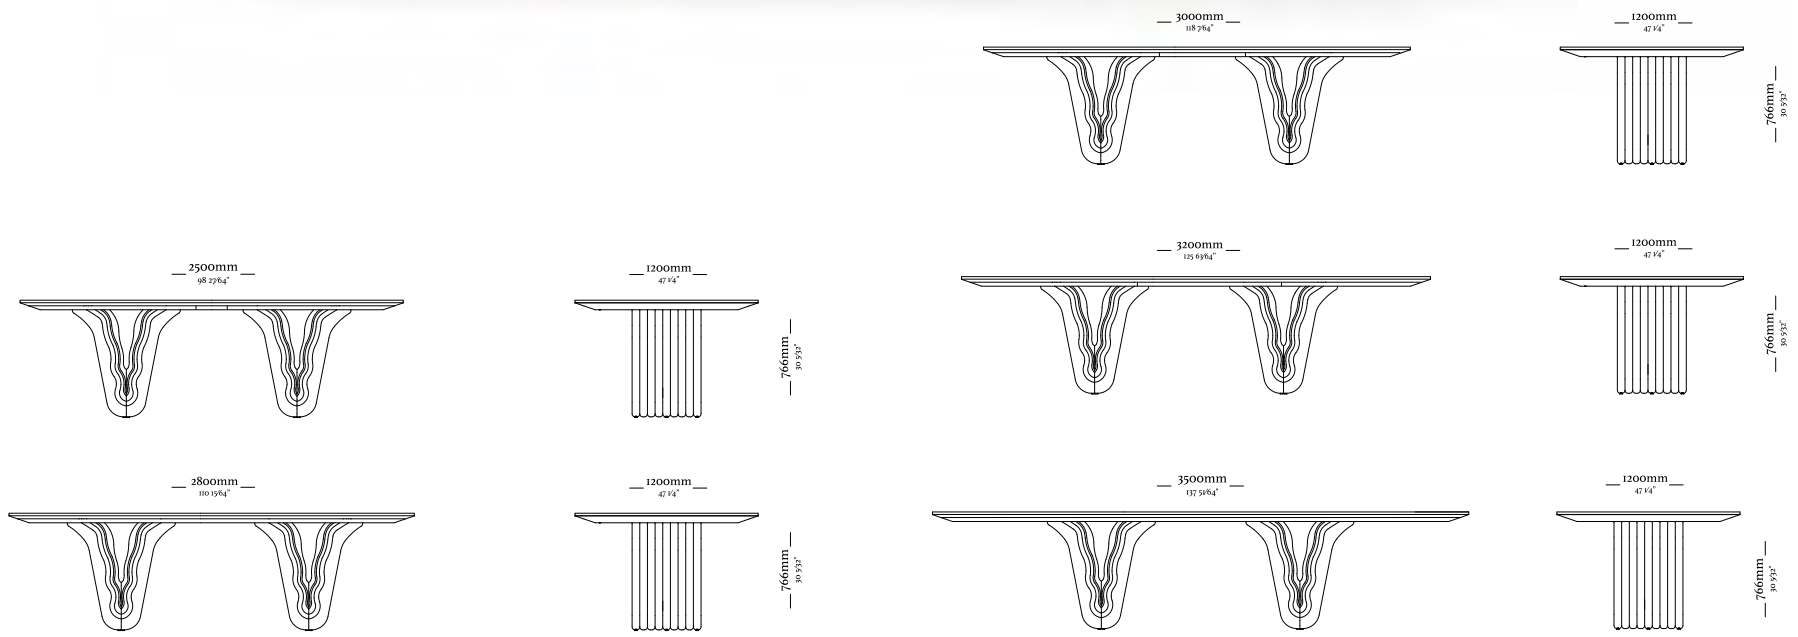

—
A L I

—
A L I

Espelho lado direito

Espelho lado esquerdo

—
A M U R A

—
A M U R A

[Clique aqui](#)
e acesse o vídeo.

— 840mm —
33 5/64"

— BILRO

—
B I L R O

— 768mm —
30 15/64"

— 689mm —
27 1/8"

— 884mm —
34 51/64"

— 528mm —
20 25/32"

— B O W E D

—
B O W E D

Modulo 4 lugares
2780 x 1000 x 800mm

Modulo 3 lugares
2280 x 1000 x 800mm

D E C K

—
D E C K

DOLOMITAS

DOLOMITAS

D O R A

— D O R A

Mesa com diametro de 1400 mm

Mesa com diametro de 1600 mm

Mesa com diametro de 1600 mm e giratorio

— 761mm —
29 9/16"

— 762mm —
29 9/16"

— 770mm —
30 3/8"

—
D O R A

—
D O R A