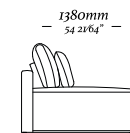

—
B O N D

— BOND

—
B O N D

BOND

4 Lugares com 2 Braços
3090 x 970 x 820mm

1 Lugar com 2 Braços
1140 x 970 x 820mm

3 Lugares com 2 Braços
2110 x 970 x 820mm

1 Lugar com 1 Braço D/E
1070 x 970 x 820mm

3 Lugares com 1 Braço D/E
2040 x 970 x 820mm

Banqueta Quadrada
970 x 970 x 290mm

Chaise Longue Com
1 Braço D/E
1070 x 1560 x 820mm

Banqueta Retangular
970 x 610 x 290mm

—
B U D D Y

B U D D Y

Chaise retratátil
3 volumes ass. 1100mm
3680 x 1380 x 970mm

Chaise retratátil
3 volumes ass. 900mm
3080 x 1380 x 970mm

Chaise retratátil
2 volumes ass. 1100mm
2540 x 1380 x 970mm

Chaise retratátil
2 volumes ass. 900mm
2140 x 1380 x 970mm

Chaise retratátil
1 volume C/ oi Br D/E
Ass. 1100mm
1270 x 1380 x 970mm

Chaise retratátil
1 volume S/ Br
Ass. 900mm
940 x 1380 x 970mm

Chaise retratátil
1 volume S/ Br
Ass. 1100mm
1140 x 1380 x 970mm

Chaise retratátil
1 volume C/ oi Br D/E
Ass. 900mm
1070 x 1380 x 970mm

C L I P