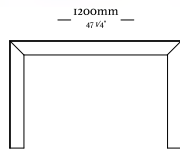

Mesa com diametro de 1400 mm

Mesa com diametro de 1600 mm

Mesa com diametro de 1600 mm e giratorio

— 761mm —
29 9/16"

— 762mm —
29 9/16"

— 770mm —
30 3/8"

—
D O R A

—
D O R A

— E N S E A D A

— E N S E A D A

— 780mm —
30 45/64"

— 780mm —
30 45/64"

— 820mm —
32 9/32"

— 440mm —
17 21/64"

— G R A I N

—
G R A I N

— G R A I N

—
G R A I N

—
G U G G E

—
G U G G E

Aparador 1200mm
1200 x 400 x 750mm

Aparador 1800mm
1800 x 400 x 650mm

Aparador 1200mm
1200 x 400 x 650mm

Aparador 2500mm
2500 x 400 x 750mm

Aparador 1800mm
1800 x 400 x 750mm

Aparador 2500mm
2500 x 400 x 650mm

— H E X A

—
H E X A

— 514mm —
20 15/64" —

— 549mm —
21 39/64" —

— 843mm —
33 5/32" —

— 477mm —
18 25/32" —