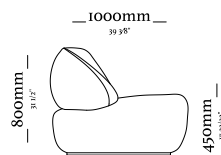

Mesa com diametro de 1400 mm

Mesa com diametro de 1600 mm

Mesa com diametro de 1600 mm e giratorio

— 761mm —
29 9/16"

— 762mm —
29 9/16"

— 770mm —
30 3/8"

—
D O R A

—
D O R A

—
P A N T Ê

— 583mm —
22 61/64"

— 35mm —
1 3/8"

— 120mm —
4 7/8"

— 998mm —
39 19/64"

— 35mm —
1 3/8"

— 1010mm —
39 49/64"

— 569mm —
39 1/4"

— 35mm —
1 3/8"

— 573mm —
22 9/16"

— 471mm —
18 35/64"

— 35mm —
1 3/8"

— 517mm —
20 23/64"

— R U Y

—
R U Y

Modulo Ass. 2500
2500 x 1000 x 800mm

Modulo Ass. 2800
2800 x 1000 x 800mm

S E N I L I A

—
S E N I L I A

Cama 138
1650 X 2200X 1120

Cama 158
1850 X 2300X 1120

Cama 193
2200 X 2350X 1120

— S L O T

— S L O T