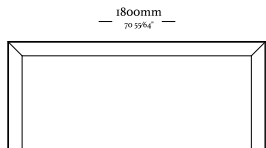

Mesa com diametro de 1400 mm

Mesa com diametro de 1600 mm

Mesa com diametro de 1600 mm e giratorio

— 761mm —
29 9/16"

— 762mm —
29 9/16"

— 770mm —
30 3/8"

—
D O R A

—
D O R A

— E N S E A D A

— E N S E A D A

— 780mm —
30 45/64"

— 780mm —
30 45/64"

— 820mm —
32 9/32"

— 440mm —
17 21/64"

— G R A I N

—
G R A I N

— G R A I N

—
G R A I N

—
G U G G E

—
G U G G E

Aparador 1200mm
1200 x 400 x 750mm

Aparador 1800mm
1800 x 400 x 650mm

Aparador 1200mm
1200 x 400 x 650mm

Aparador 2500mm
2500 x 400 x 750mm

Aparador 1800mm
1800 x 400 x 750mm

Aparador 2500mm
2500 x 400 x 650mm

— H E X A

—
H E X A

— 514mm —
20 15/64" —

— 549mm —
21 39/64" —

— 843mm —
33 5/32" —

— 477mm —
18 25/32" —