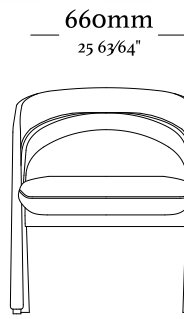

Mesa com diametro de 1400 mm

Mesa com diametro de 1600 mm

Mesa com diametro de 1600 mm e giratorio

— 761mm —
29 9/16"

— 762mm —
29 9/16"

— 770mm —
30 3/8"

—
D O R A

—
D O R A

Aparador 1800mm
1800 x 400 x 750mm

Aparador 2500mm
2500 x 400 x 650mm

— H E X A

—
H E X A

— 514mm —
20 15/64" —

— 549mm —
21 39/64" —

— 843mm —
33 5/32" —

— 477mm —
18 25/32" —

—
I T Á

—
I T Á

— K O M

—
K O M

— 450mm —
17 23/32" —

— 825mm —
32 31/64" —

— 547mm —
21 17/32" —

— 473mm —
18 5/8" —

[Clique aqui](#)
e acesse o vídeo.

— 730mm —
28 47/64" —

— 417mm —
16 27/64" —

—
A R A U

—
A R A U

— P A N T Ê

—
P A N T Ê

P A N T Ê