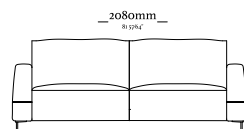

Modulo 4 lugares
2780 x 1000 x 800mm

Modulo 3 lugares
2280 x 1000 x 800mm

D E C K

—
D E C K

DOLOMITAS

DOLOMITAS

D O R A

— D O R A

—
U R A

— 465mm —
18 5/16"

— 565mm —
22 1/4"

— 950mm —
37 13/32"

— 750mm —
29 17/32"

— V A N N O

—
V A N N O

[Clique aqui](#)
e acesse o vídeo.

—
Z A H A

—
Z A H A

Cama 193
3710 x 2440 x 1200mm

Cama 158
3600 x 2390 x 1150mm

W A Y A N A

—
W A Y A N A

Kit 3 assentos
2940 x 1040 x 890mm

Kit 2 assentos
2080 x 1040 x 890mm

Mod. com 1 braço
1050 x 1040 x 890mm

Mod. sem braço
860 x 1040 x 890mm

—
A I B Y

—
A I B Y

Poltrona c/ 2 braços

4 Lugares c/2 braços

3 Lugares c/ 2 braços

4 Lugares c/2 braços
bipartido