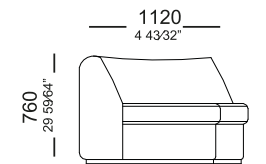

Chaise retratil
Ass. 1100mm C/ iBR enfeite
1340x1200x860mm

Chaise retratil
Ass. 900mm C/ iBR S/ enfeite
1120x1200x860mm

— S M I L E

S M I L E

SOFA 3 LUGARES
C/ 2 BR

Chaise 2 Lugares
C/ 1 BR

— H Ó R U S

H Ó R U S

Chaise com 1 braço
1330x1040x760

Chaise com 1 braço aberto
1330x1640x760

Poltrona com 2 braços
1510x1040x760

Módulo de 1300 sem braço
1300x1040x760

Módulo de 1100 sem braço
1100x1040x760

Canto 63 graus
1860x1120x760