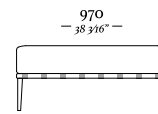

—
B O N D

— BOND

—
B O N D

BOND

4 Lugares com 2 Braços
3090 x 970 x 820mm

1 Lugar com 2 Braços
1140 x 970 x 820mm

3 Lugares com 2 Braços
2110 x 970 x 820mm

1 Lugar com 1 Braço D/E
1070 x 970 x 820mm

3 Lugares com 1 Braço D/E
2040 x 970 x 820mm

Banqueta Quadrada
970 x 970 x 290mm

Chaise Longue Com
1 Braço D/E
1070 x 1560 x 820mm

Banqueta Retangular
970 x 610 x 290mm

—
B U D D Y

B U D D Y

Chaise retratátil
3 volumes ass. 1100mm
3680 x 1380 x 970mm