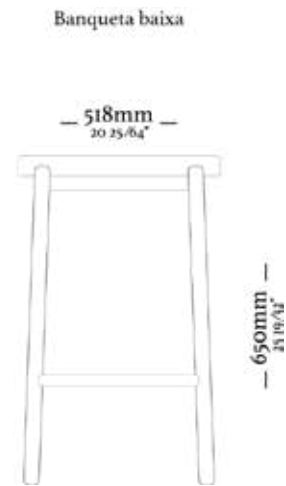

— 535mm —
21 1/16"

— 840mm —
33 5/8"

— 480mm —
18 7/8"

—
S T E M M A

—
Z A N I

—
Z A N I

— T R E S S

— T R E S S

580
22 53/64"

— C A P P I O

— C A P P I O

— S T U Z I

—
S T U Z I

3202
590x600x750mm

— SOTTO

— SOTTO

—
C U B I

—
C U B I

M A R U

M A R U

C L A V E

—
C L A V E

— 674mm —
26 17/32"

— 1791mm —
67 43/64"

— 921mm —
36 17/64"

— 410mm —
16 9/64"

— W A V E

— W A V E

É DESIGN PURO AUTORAL,
COM NOME E SOBRENOME.
É RESPEITO AO
MEIO AMBIENTE
COMO UM TODO.
EM TUDO QUE FAZ.

600

23 5/8"

1450