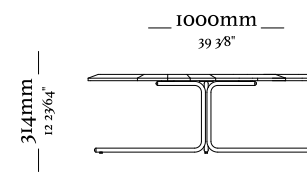

Mesa com diametro de 1400 mm

Mesa com diametro de 1600 mm

Mesa com diametro de 1600 mm e giratorio

— 761mm —
29 9/16"

— 762mm —
29 9/16"

— 770mm —
30 3/8"

—
D O R A

—
D O R A

—
I T Á

—
I T Á

— K O M

—
K O M

— 450mm —
17 23/32" —

— 825mm —
32 31/64" —

— 547mm —
21 17/32" —

— 473mm —
18 5/8" —

[Clique aqui](#)
e acesse o vídeo.

— 730mm —
28 47/64" —

— 417mm —
16 27/64" —

—
A R A U

—
A R A U

— P A N T Ê

—
P A N T Ê

P A N T Ê

—
P A N T Ê

— 583mm —
22 61/64"

— 35mm —
1 3/8"

— 120mm —
4 7/8"

— 998mm —
39 19/64"

— 35mm —
1 3/8"

— 1010mm —
39 49/64"

— 569mm —
39 1/4"