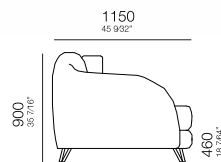

—
M O R E

MORE

Chaise retratil
Ass. 1100mm S/BR
1130x1200x860mm

Chaise retratil
Ass. 900mm C/ iBR S/ enfeite
1320x1200x860mm

Chaise retratil
Ass. 900mm S/BR
930x1200x860mm

Chaise retratil
Ass. 900mm C/ iBR enfeite
1140x1200x860mm

Chaise retratil
Ass. 1100mm C/ iBR enfeite
1340x1200x860mm

Chaise retratil
Ass. 900mm C/ iBR S/ enfeite
1120x1200x860mm

— S M I L E

S M I L E

SOFA 3 LUGARES
C/ 2 BR

Chaise 2 Lugares
C/ 1 BR

— H Ó R U S

H Ó R U S

Chaise com 1 braço
1330x1040x760

Chaise com 1 braço aberto
1330x1640x760

Poltrona com 2 braços
1510x1040x760

Módulo de 1300 sem braço
1300x1040x760

Módulo de 1100 sem braço
1100x1040x760

Canto 63 graus
1860x1120x760