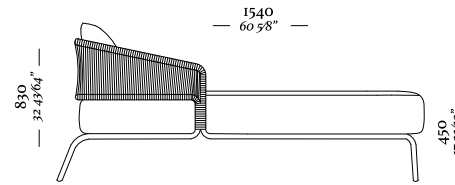

— 1660mm —
65 23/64"

— 800mm —
31 1/2"

— 840mm —
33 5/64"

— 430mm —
16 59/64"

2 Lugares
1660 x 800 x 840mm

— P O L E

—
P O L E

—
T R E N O

— T R E N O

—
G I G

— G I G

— G I G

— G I G

Poltrona
840x900x830mm

**Chaise Longue
1 Braço**
810x1540x830mm

Módulo com 1 braço
810x900x830mm