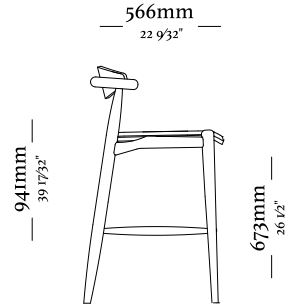

Mesa com diametro de 1400 mm

Mesa com diametro de 1600 mm

Mesa com diametro de 1600 mm e giratorio

— 761mm —
29 9/16"

— 762mm —
29 9/16"

— 770mm —
30 3/8"

—
D O R A

—
D O R A

— E N S E A D A

— E N S E A D A

— 780mm —
30 45/64"

— 780mm —
30 45/64"

— 820mm —
32 9/32"

— 440mm —
17 21/64"

— G R A I N

—
G R A I N

— G R A I N

—
G R A I N

—
G U G G E

—
G U G G E

Aparador 1200mm
1200 x 400 x 750mm

Aparador 1800mm
1800 x 400 x 650mm

Aparador 1200mm
1200 x 400 x 650mm

Aparador 2500mm
2500 x 400 x 750mm

Aparador 1800mm
1800 x 400 x 750mm

Aparador 2500mm
2500 x 400 x 650mm

— H E X A

—
H E X A

— 514mm —
20 15/64" —

— 549mm —
21 39/64" —

— 843mm —
33 5/32" —

— 477mm —
18 25/32" —