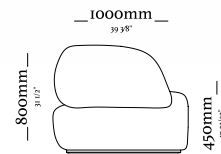

Mesa com diametro de 1400 mm

Mesa com diametro de 1600 mm

Mesa com diametro de 1600 mm e giratorio

— 761mm —
29 9/16"

— 762mm —
29 9/16"

— 770mm —
30 3/8"

—
D O R A

—
D O R A

—
P A N T Ê

— 583mm —
22 61/64"

— 35mm —
1 3/8"

— 120mm —
4 7/8"

— 998mm —
39 19/64"

— 35mm —
1 3/8"

— 1010mm —
39 49/64"

— 569mm —
39 1/4"

— 35mm —
1 3/8"

— 573mm —
22 9/16"

— 471mm —
18 35/64"

— 35mm —
1 3/8"

— 517mm —
20 23/64"

— R U Y

—
R U Y

Modulo Ass. 2500
2500 x 1000 x 800mm

Modulo Ass. 2800
2800 x 1000 x 800mm

S E N I L I A

—
S E N I L I A

Cama 138
1650 X 2200X 1120

Cama 158
1850 X 2300X 1120

Cama 193
2200 X 2350X 1120

— S L O T

— S L O T