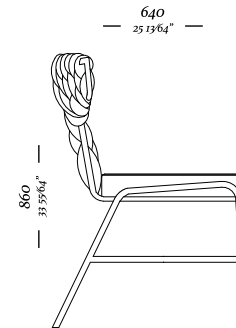

**Chaise Longue
2 Braços**
840x1540x830mm

Módulo sem braços
790x900x830mm

— B E L U G A

—
B E L U G A

—
B E L U G A

—
B E L U G A

—
500
19 11/16"
—

Cadeira de jantar Beluga
MH 9421