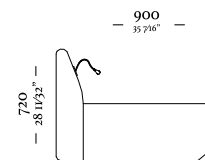

Braço central
310 x 900 x 720mm