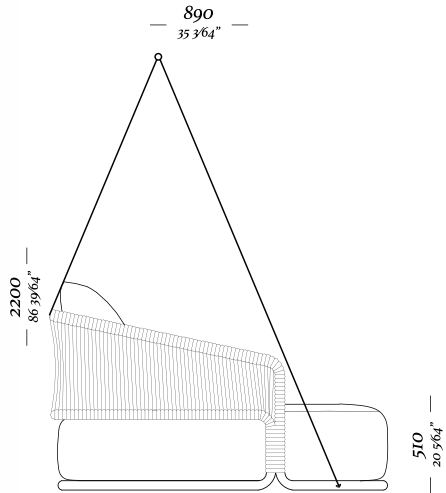

— 520mm —
20 15/32"

— 400mm —
15 3/4"

Banqueta
720 x 520 x 400mm

— 940mm —
37 1/64"

— 800mm —
31 1/2"

— 840mm —
33 5/64"

— 430mm —
16 59/64"

Poltrona
940 x 800 x 840mm

— 1660mm —
65 23/64"

— 800mm —
31 1/2"

— 840mm —
33 5/64"

— 430mm —
16 59/64"

2 Lugares
1660 x 800 x 840mm

— P O L E

—
P O L E

—
T R E N O

— T R E N O

—
G I G

— G I G

— G I G

— G I G

Poltrona
840x900x830mm

**Chaise Longue
1 Braço**
810x1540x830mm

Módulo com 1 braço
810x900x830mm