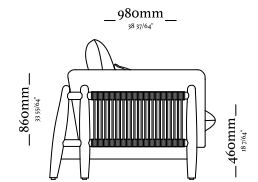

Mesa com diametro de 1400 mm

Mesa com diametro de 1600 mm

Mesa com diametro de 1600 mm e giratorio

— 761mm —
29 9/16"

— 762mm —
29 9/16"

— 770mm —
30 3/8"

—
D O R A

—
D O R A

— 35mm —
1 3/8"

— 573mm —
22 9/16"

— 471mm —
18 35/64"

— 35mm —
1 3/8"

— 517mm —
20 23/64"

— R U Y

—
R U Y

Modulo Ass. 2500
2500 x 1000 x 800mm

Modulo Ass. 2800
2800 x 1000 x 800mm

S E N I L I A

—
S E N I L I A

Cama 138
1650 X 2200X 1120

Cama 158
1850 X 2300X 1120

Cama 193
2200 X 2350X 1120

— S L O T

— S L O T

—
T R A Ç O

— T R A Ç O

TRAPÉZIO

T R A P É Z I O

Banco assento 1550mm

Banco assento 1900mm

—
T R E

—
T R E