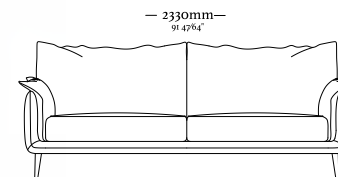

Chaise retratátil
1 volume S/ Br
Ass. 900mm
940 x 1380 x 970mm

Chaise retratátil
1 volume S/ Br
Ass. 1100mm
1140 x 1380 x 970mm

Chaise retratátil
1 volume C/ oi Br D/E
Ass. 900mm
1070 x 1380 x 970mm

C L I P

C L I P

—
D R O O P

—
D R O O P

—
G R I N D

—
GRIND

Sofa c/ 2 braços 4 lugares
bipartido
2930 x 1040 x 910

Sofa c/ 2 braços 4 lugares
2930 x 1040 x 910 mm

Sofa c/ 2 braços 3 lugares
2330 x 1040 x 910 mm

Poltrona c/ 2 braços
1100 x 1040 x 910 mm

—
A U R A

—
S A V O N

—
S A V O N

— 900mm —
35 716"

— 940mm —
37 184"

Mod. S/Br. Ass 900mm
900 x 940 x 850mm

— 1100mm —
51 916"