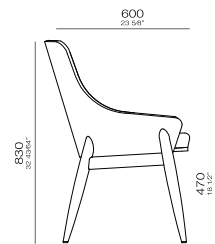

Balcão 2 portas
1381 x 450 x 758 mm

— P L O T

— P L O T

—
C L A S S

—
B O N E

— BUTTERFLY

BUTTERFLY

C R O N O S

— C R O N O S

— 2200mm —
86 39 84"

— 2500mm —
98 27 84"

— 2800mm —
110 15 84"

— 3000mm —
118 7 84"

— 1200mm —
47 14"

— 750mm —
29 17 3/4"

— 1200mm —
47 14"