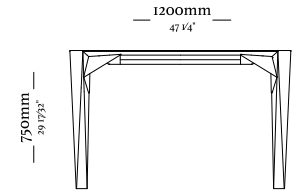

Mesa com diametro de 1400 mm

Mesa com diametro de 1600 mm

Mesa com diametro de 1600 mm e giratorio

— 761mm —
29 9/16"

— 762mm —
29 9/16"

— 770mm —
30 3/8"

—
D O R A

—
D O R A

—
I T Á

—
I T Á

— K O M

—
K O M

— 450mm —
17 23/32" —

— 825mm —
32 31/64" —

— 547mm —
21 17/32" —

— 473mm —
18 5/8" —

[Clique aqui](#)
e acesse o vídeo.

— 730mm —
28 47/64" —

— 417mm —
16 27/64" —

—
A R A U

—
A R A U

— P A N T Ê

—
P A N T Ê

P A N T Ê

—
P A N T Ê

— 583mm —
22 61/64"

— 35mm —
1 3/8"

— 120mm —
4 7/8"

— 998mm —
39 19/64"

— 35mm —
1 3/8"

— 1010mm —
39 49/64"

— 569mm —
39 1/4"