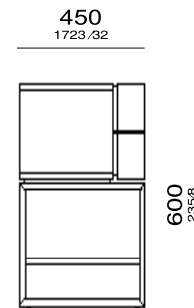

T A L L O

A PERFEIÇÃO
ENCONTROU
SEU ESPAÇO.