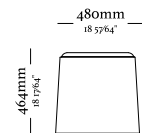

Banco assento 1900mm