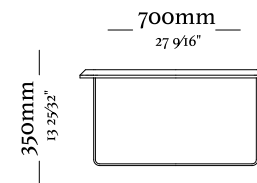

Mesa com diametro de 1400 mm

Mesa com diametro de 1600 mm

Mesa com diametro de 1600 mm e giratorio

— 761mm —
29 9/16"

— 762mm —
29 9/16"

— 770mm —
30 3/8"

—
D O R A

—
D O R A

— G R A I N

—
G R A I N

—
G U G G E

—
G U G G E

Aparador 1200mm
1200 x 400 x 750mm

Aparador 1800mm
1800 x 400 x 650mm

Aparador 1200mm
1200 x 400 x 650mm

Aparador 2500mm
2500 x 400 x 750mm

Aparador 1800mm
1800 x 400 x 750mm

Aparador 2500mm
2500 x 400 x 650mm

— H E X A

—
H E X A

— 514mm —
20 15/64" —

— 549mm —
21 39/64" —

— 843mm —
33 5/32" —

— 477mm —
18 25/32" —

—
I T Á

—
I T Á

— K O M

—
K O M

— 450mm —
17 23/32" —

— 825mm —
32 31/64" —

— 547mm —
21 17/32" —

— 473mm —
18 5/8" —