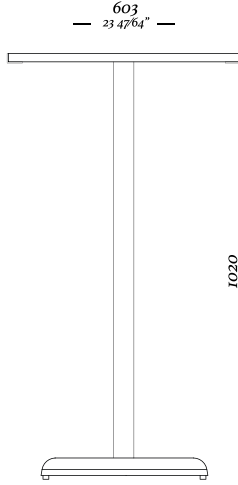

— 1900mm —
74 51/64"

— 2300mm —
90 39/64"

Cama 158
1900 x 2300 x 1140mm

— 2250mm —
88 37/64"

— 2350mm —
92 39/64"

Cama 193
2250 x 2350 x 1140mm

—
N I C E

— N I C E

430
16 59/64

620
24 13/32

790
31 7/64

660
25 63/64

430
16 59/64

—
L O O P

—
L O O P

— 720mm —
28 11/32"

— 520mm —
20 15/32"

— 400mm —
15 3/4"

Banqueta
720 x 520 x 400mm

— 940mm —
37 1/64"

— 800mm —
31 1/2"

— 840mm —
33 5/64"

— 430mm —
16 59/64"

Poltrona
940 x 800 x 840mm

— 1660mm —
65 23/64"

— 800mm —
31 1/2"

— 840mm —
33 5/64"

— 430mm —
16 59/64"

2 Lugares
1660 x 800 x 840mm

— P O L E

—
P O L E

—
T R E N O