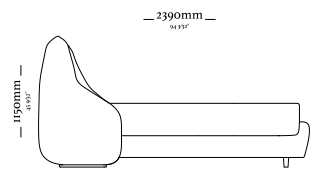

Mesa com diametro de 1400 mm

Mesa com diametro de 1600 mm

Mesa com diametro de 1600 mm e giratorio

— 761mm —
29 9/16"

— 762mm —
29 9/16"

— 770mm —
30 3/8"

—
D O R A

—
D O R A

Modulo Ass. 2800
2800 x 1000 x 800mm

S E N I L I A

—
S E N I L I A

Cama 138
1650 X 2200X 1120

Cama 158
1850 X 2300X 1120

Cama 193
2200 X 2350X 1120

— S L O T

— S L O T

—
U R A

— 465mm —
18 5/16"

— 565mm —
22 1/4"

— 950mm —
37 13/32"

— 750mm —
29 17/32"

— V A N N O

—
V A N N O

[Clique aqui](#)
e acesse o vídeo.

—
Z A H A

—
Z A H A

Cama 193
3710 x 2440 x 1200mm

Cama 158
3600 x 2390 x 1150mm

W A Y A N A

—
W A Y A N A

Kit 3 assentos
2940 x 1040 x 890mm

Kit 2 assentos
2080 x 1040 x 890mm