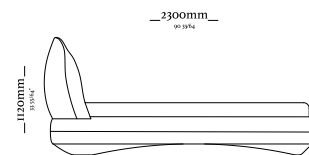

Mesa com diametro de 1400 mm

Mesa com diametro de 1600 mm

Mesa com diametro de 1600 mm e giratorio

— 761mm —
29 9/16"

— 762mm —
29 9/16"

— 770mm —
30 3/8"

—
D O R A

—
D O R A

Aparador 1800mm
1800 x 400 x 750mm

Aparador 2500mm
2500 x 400 x 650mm

— H E X A

—
H E X A

— 514mm —
20 15/64" —

— 549mm —
21 39/64" —

— 843mm —
33 5/32" —

— 477mm —
18 25/32" —

— 35mm —
1 3/8"

— 573mm —
22 9/16"

— 471mm —
18 35/64"

— 35mm —
1 3/8"

— 517mm —
20 23/64"

— R U Y

—
R U Y

Modulo Ass. 2500
2500 x 1000 x 800mm

Modulo Ass. 2800
2800 x 1000 x 800mm

S E N I L I A

—
S E N I L I A

Cama 138
1650 X 2200X 1120

Cama 158
1850 X 2300X 1120

Cama 193
2200 X 2350X 1120

— S L O T

— S L O T