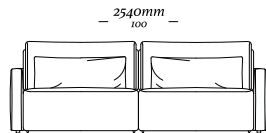

Chaise retratátil
2 volumes ass. 1100mm
2540 x 1380 x 970mm