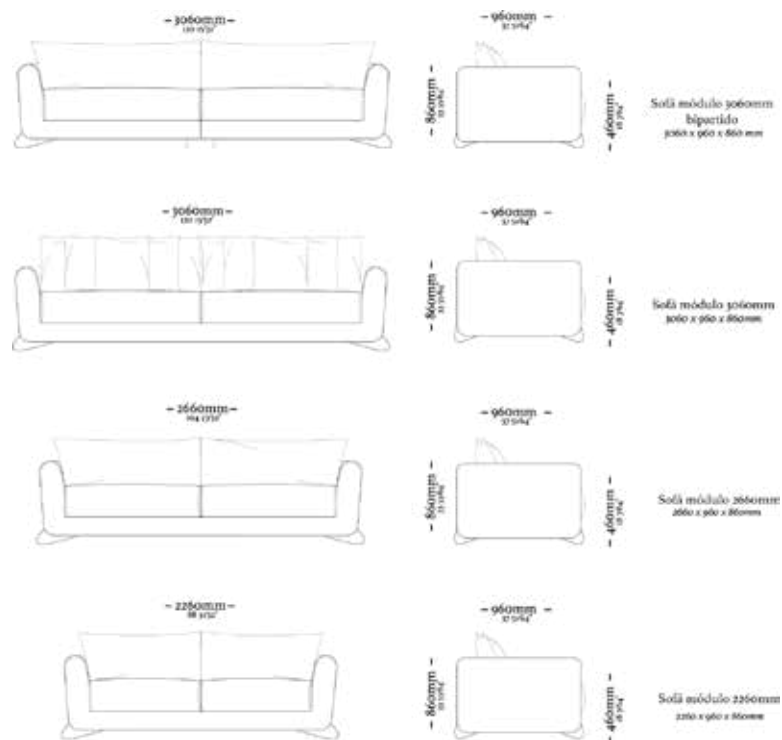

Modulo 4 lugares
2780 x 1000 x 800mm

Modulo 3 lugares
2280 x 1000 x 800mm

D E C K

—
D E C K

DOLOMITAS

DOLOMITAS

D O R A

— D O R A

Chaise retratátil
1 volume S/ Br
Ass. 900mm
940 x 1380 x 970mm

Chaise retratátil
1 volume S/ Br
Ass. 1100mm
1140 x 1380 x 970mm

Chaise retratátil
1 volume C/ oi Br D/E
Ass. 900mm
1070 x 1380 x 970mm

C L I P

C L I P

—
D R O O P

—
D R O O P

—
G R I N D

—
GRIND

Sofa c/ 2 braços 4 lugares
bipartido
2930 x 1040 x 910

Sofa c/ 2 braços 4 lugares
2930 x 1040 x 910 mm

Sofa c/ 2 braços 3 lugares
2330 x 1040 x 910 mm