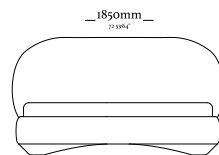

Mesa com diametro de 1400 mm

Mesa com diametro de 1600 mm

Mesa com diametro de 1600 mm e giratorio

— 761mm —
29 9/16"

— 762mm —
29 9/16"

— 770mm —
30 3/8"

—
D O R A

—
D O R A

—
P A N T Ê

— 583mm —
22 61/64"

— 35mm —
1 3/8"

— 120mm —
4 7/8"

— 998mm —
39 19/64"

— 35mm —
1 3/8"

— 1010mm —
39 49/64"

— 569mm —
39 1/4"

— 35mm —
1 3/8"

— 573mm —
22 9/16"

— 471mm —
18 35/64"

— 35mm —
1 3/8"

— 517mm —
20 23/64"

— R U Y

—
R U Y

Modulo Ass. 2500
2500 x 1000 x 800mm

Modulo Ass. 2800
2800 x 1000 x 800mm

S E N I L I A

—
S E N I L I A

Cama 138
1650 X 2200X 1120

Cama 158
1850 X 2300X 1120

Cama 193
2200 X 2350X 1120

— S L O T

— S L O T