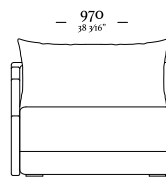

Modulo 4 lugares
2780 x 1000 x 800mm

Modulo 3 lugares
2280 x 1000 x 800mm

D E C K

—
D E C K

DOLOMITAS

DOLOMITAS

D O R A

— D O R A

960
37" 51/64

900
35" 7/16

460
18" 7/64

 BUTTERFLY

Poltrona c/ zbr
1010 x 930 x 860mm

Mod c/ oi br D/E Assento 900mm
970 x 930 x 860mm

Mod c/ oi br D/E Assento 1100mm
1170 x 930 x 860mm

Mod s/ br Assento 900mm
900 x 930 x 860mm