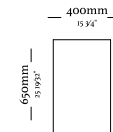

Mesa com diametro de 1400 mm

Mesa com diametro de 1600 mm

Mesa com diametro de 1600 mm e giratorio

— 761mm —
29 9/16"

— 762mm —
29 9/16"

— 770mm —
30 3/8"

—
D O R A

—
D O R A

— E N S E A D A

— E N S E A D A

— 780mm —
30 45/64"

— 780mm —
30 45/64"

— 820mm —
32 9/32"

— 440mm —
17 21/64"

— G R A I N

—
G R A I N

— G R A I N

—
G R A I N

—
G U G G E

—
G U G G E

Aparador 1200mm
1200 x 400 x 750mm

Aparador 1800mm
1800 x 400 x 650mm

Aparador 1200mm
1200 x 400 x 650mm

Aparador 2500mm
2500 x 400 x 750mm

Aparador 1800mm
1800 x 400 x 750mm

Aparador 2500mm
2500 x 400 x 650mm

— H E X A

—
H E X A

— 514mm —
20 15/64" —

— 549mm —
21 39/64" —

— 843mm —
33 5/32" —

— 477mm —
18 25/32" —