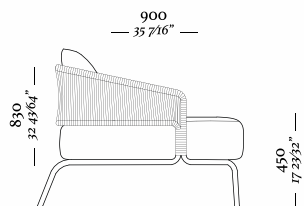

— 1660mm —
65 23/64"

— 800mm —
31 1/2"

— 840mm —
33 5/64"

— 430mm —
16 59/64"

2 Lugares
1660 x 800 x 840mm

— P O L E

—
P O L E

—
T R E N O

— T R E N O

—
G I G

— G I G

— G I G

— G I G

Poltrona
840x900x830mm

**Chaise Longue
1 Braço**
810x1540x830mm

Módulo com 1 braço
810x900x830mm