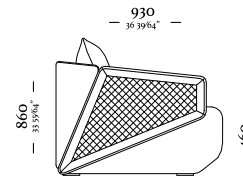

Mesa com diametro de 1400 mm

Mesa com diametro de 1600 mm

Mesa com diametro de 1600 mm e giratorio

— 761mm —
29 9/16"

— 762mm —
29 9/16"

— 770mm —
30 3/8"

—
D O R A

—
D O R A

Mod. com 1 braço
1050 x 1040 x 890mm

Mod. sem braço
860 x 1040 x 890mm

—
A I B Y

—
A I B Y

Poltrona c/ 2 braços

4 Lugares c/2 braços

3 Lugares c/ 2 braços

4 Lugares c/2 braços
bipartido

960
37" 51/64

900
35" 7/16

460
18" 7/64

 BUTTERFLY

Poltrona c/ zbr
1010 x 930 x 860mm

Mod c/ oi br D/E Assento 900mm
970 x 930 x 860mm

Mod c/ oi br D/E Assento 1100mm
1170 x 930 x 860mm

Mod s/ br Assento 900mm
900 x 930 x 860mm

Mod s/ br Assento 1100mm
1100 x 930 x 860mm

Braço central
310 x 900 x 720mm

CONNECT

CONNECT

CONNECT

CONNECT

Módulo
2050 x 1100 x 450mm

Módulo
1700 x 1100 x 450mm