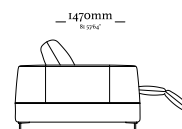

Mesa com diametro de 1400 mm

Mesa com diametro de 1600 mm

Mesa com diametro de 1600 mm e giratorio

— 761mm —
29 9/16"

— 762mm —
29 9/16"

— 770mm —
30 3/8"

—
D O R A

—
D O R A

—
U R A

— 465mm —
18 5/16"

— 565mm —
22 1/4"

— 950mm —
37 13/32"

— 750mm —
29 17/32"

— V A N N O

—
V A N N O

[Clique aqui](#)
e acesse o vídeo.

—
Z A H A

—
Z A H A

Cama 193
3710 x 2440 x 1200mm

Cama 158
3600 x 2390 x 1150mm

W A Y A N A

—
W A Y A N A

Kit 3 assentos
2940 x 1040 x 890mm

Kit 2 assentos
2080 x 1040 x 890mm