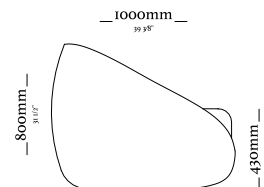

—
A L I

—
A L I

Espelho lado direito

Espelho lado esquerdo

—
A M U R A

—
A M U R A

[Clique aqui](#)
e acesse o vídeo.

— 840mm —
33 5/64"

— BILRO

—
B I L R O

— 768mm —
30 15/64"

— 689mm —
27 1/8"

— 884mm —
34 51/64"

— 528mm —
20 25/32"

— B O W E D

—
B O W E D

Modulo 4 lugares
2780 x 1000 x 800mm

Modulo 3 lugares
2280 x 1000 x 800mm

D E C K

—
D E C K

DOLOMITAS

DOLOMITAS

D O R A

— D O R A

Mesa com diametro de 1400 mm

Mesa com diametro de 1600 mm

Mesa com diametro de 1600 mm e giratorio

— 761mm —
29 9/16"

— 762mm —
29 9/16"

— 770mm —
30 3/8"

—
D O R A

—
D O R A