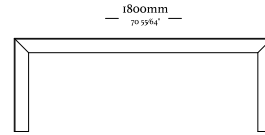

Mesa com diametro de 1400 mm

Mesa com diametro de 1600 mm

Mesa com diametro de 1600 mm e giratorio

— 761mm —
29 9/16"

— 762mm —
29 9/16"

— 770mm —
30 3/8"

—
D O R A

—
D O R A

— E N S E A D A

— E N S E A D A

— 780mm —
30 45/64"

— 780mm —
30 45/64"

— 820mm —
32 9/32"

— 440mm —
17 21/64"

— G R A I N

—
G R A I N

— G R A I N

—
G R A I N

—
G U G G E

—
G U G G E

Aparador 1200mm
1200 x 400 x 750mm

Aparador 1800mm
1800 x 400 x 650mm

Aparador 1200mm
1200 x 400 x 650mm

Aparador 2500mm
2500 x 400 x 750mm

Aparador 1800mm
1800 x 400 x 750mm

Aparador 2500mm
2500 x 400 x 650mm

— H E X A

—
H E X A

— 514mm —
20 15/64" —

— 549mm —
21 39/64" —

— 843mm —
33 5/32" —

— 477mm —
18 25/32" —