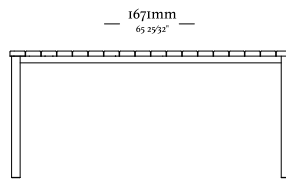

— BILRO

—
B I L R O

— 768mm —
30 15/64"

— 689mm —
27 1/8"

— 884mm —
34 51/64"

— 528mm —
20 25/32"

— B O W E D

—
B O W E D

Modulo 4 lugares
2780 x 1000 x 800mm

Modulo 3 lugares
2280 x 1000 x 800mm

D E C K

—
D E C K

DOLOMITAS

DOLOMITAS

D O R A

— D O R A

Mesa com diametro de 1400 mm

Mesa com diametro de 1600 mm

Mesa com diametro de 1600 mm e giratorio

— 761mm —
29 9/16"

— 762mm —
29 9/16"

— 770mm —
30 3/8"

—
D O R A

—
D O R A

— E N S E A D A

— E N S E A D A

— 780mm —
30 45/64"

— 780mm —
30 45/64"

— 820mm —
32 9/32"

— 440mm —
17 21/64"

— G R A I N

—
G R A I N