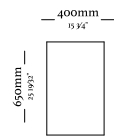

Mesa com diametro de 1400 mm

Mesa com diametro de 1600 mm

Mesa com diametro de 1600 mm e giratorio

— 761mm —
29 9/16"

— 762mm —
29 9/16"

— 770mm —
30 3/8"

—
D O R A

—
D O R A

— E N S E A D A

— E N S E A D A

— 780mm —
30 45/64"

— 780mm —
30 45/64"

— 820mm —
32 9/32"

— 440mm —
17 21/64"

— G R A I N

—
G R A I N

— G R A I N

—
G R A I N

—
G U G G E

—
G U G G E

Aparador 1200mm
1200 x 400 x 750mm

Aparador 1800mm
1800 x 400 x 650mm

Aparador 1200mm
1200 x 400 x 650mm

Aparador 2500mm
2500 x 400 x 750mm

Aparador 1800mm
1800 x 400 x 750mm

Aparador 2500mm
2500 x 400 x 650mm

— H E X A

—
H E X A

— 514mm —
20 15/64" —

— 549mm —
21 39/64" —

— 843mm —
33 5/32" —

— 477mm —
18 25/32" —