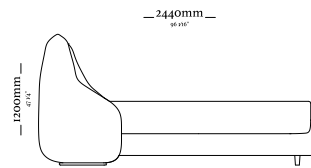

Mesa com diametro de 1400 mm

Mesa com diametro de 1600 mm

Mesa com diametro de 1600 mm e giratorio

— 761mm —
29 9/16"

— 762mm —
29 9/16"

— 770mm —
30 3/8"

—
D O R A

—
D O R A

Modulo Ass. 2800
2800 x 1000 x 800mm

S E N I L I A

—
S E N I L I A

Cama 138
1650 X 2200X 1120

Cama 158
1850 X 2300X 1120

Cama 193
2200 X 2350X 1120

— S L O T

— S L O T

—
U R A

— 465mm —
18 5/16"

— 565mm —
22 1/4"

— 950mm —
37 13/32"

— 750mm —
29 17/32"

— V A N N O

—
V A N N O

[Clique aqui](#)
e acesse o vídeo.

—
Z A H A

—
Z A H A

Cama 193
3710 x 2440 x 1200mm

Cama 158
3600 x 2390 x 1150mm

W A Y A N A

—
W A Y A N A

Kit 3 assentos
2940 x 1040 x 890mm

Kit 2 assentos
2080 x 1040 x 890mm