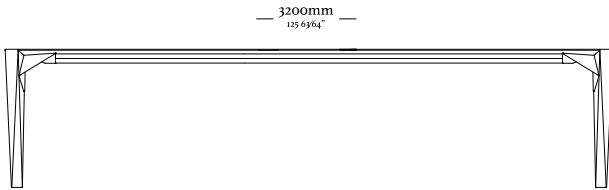

Mesa com diametro de 1400 mm

Mesa com diametro de 1600 mm

Mesa com diametro de 1600 mm e giratorio

— 761mm —
29 9/16"

— 762mm —
29 9/16"

— 770mm —
30 3/8"

—
D O R A

—
D O R A

[Clique aqui](#)
e acesse o vídeo.

— 730mm —
28 47/64" —

— 417mm —
16 27/64" —

—
A R A U

—
A R A U

— P A N T Ê

—
P A N T Ê

P A N T Ê