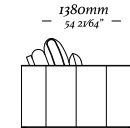

Mesa com diametro de 1400 mm

Mesa com diametro de 1600 mm

Mesa com diametro de 1600 mm e giratorio

— 761mm —
29 9/16"

— 762mm —
29 9/16"

— 770mm —
30 3/8"

—
D O R A

—
D O R A

—
B O N D

— BOND

—
B O N D

BOND

4 Lugares com 2 Braços
3090 x 970 x 820mm

1 Lugar com 2 Braços
1140 x 970 x 820mm

3 Lugares com 2 Braços
2110 x 970 x 820mm

1 Lugar com 1 Braço D/E
1070 x 970 x 820mm

3 Lugares com 1 Braço D/E
2040 x 970 x 820mm

Banqueta Quadrada
970 x 970 x 290mm

Chaise Longue Com
1 Braço D/E
1070 x 1560 x 820mm

Banqueta Retangular
970 x 610 x 290mm

—
B U D D Y

B U D D Y

Chaise retratátil
3 volumes ass. 1100mm
3680 x 1380 x 970mm

Chaise retratátil
3 volumes ass. 900mm
3080 x 1380 x 970mm

Chaise retratátil
2 volumes ass. 1100mm
2540 x 1380 x 970mm

Chaise retratátil
2 volumes ass. 900mm
2140 x 1380 x 970mm

Chaise retratátil
1 volume C/ oi Br D/E
Ass. 1100mm
1270 x 1380 x 970mm