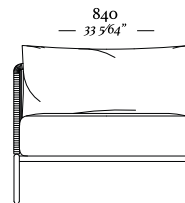

— 1900mm —
74 51/64"

— 2300mm —
90 39/64"

Cama 158
1900 x 2300 x 1140mm

— 2250mm —
88 37/64"

— 2350mm —
92 39/64"

Cama 193
2250 x 2350 x 1140mm

—
N I C E

— N I C E

— 1660mm —
65 23/64"

— 800mm —
31 1/2"

— 840mm —
33 5/64"

— 430mm —
16 59/64"

2 Lugares
1660 x 800 x 840mm

— P O L E

—
P O L E

—
T R E N O

— T R E N O

—
G I G

— G I G

— G I G

— G I G

Poltrona
840x900x830mm

**Chaise Longue
1 Braço**
810x1540x830mm

Módulo com 1 braço
810x900x830mm