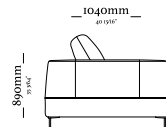

Mesa com diametro de 1400 mm

Mesa com diametro de 1600 mm

Mesa com diametro de 1600 mm e giratorio

— 761mm —
29 9/16"

— 762mm —
29 9/16"

— 770mm —
30 3/8"

—
D O R A

—
D O R A

—
U R A

— 465mm —
18 5/16"

— 565mm —
22 1/4"

— 950mm —
37 13/32"

— 750mm —
29 17/32"

— V A N N O

—
V A N N O

[Clique aqui](#)
e acesse o vídeo.

—
Z A H A

—
Z A H A

Cama 193
3710 x 2440 x 1200mm

Cama 158
3600 x 2390 x 1150mm

W A Y A N A

—
W A Y A N A

Kit 3 assentos
2940 x 1040 x 890mm

Kit 2 assentos
2080 x 1040 x 890mm

Mod. com 1 braço
1050 x 1040 x 890mm

Mod. sem braço
860 x 1040 x 890mm

—
A I B Y

—
A I B Y

Poltrona c/ 2 braços

4 Lugares c/2 braços

3 Lugares c/ 2 braços

4 Lugares c/2 braços
bipartido