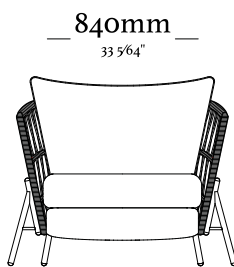

—
A L I

—
A L I

Espelho lado direito

Espelho lado esquerdo

—
A M U R A

—
A M U R A

[Clique aqui](#)
e acesse o vídeo.

— 840mm —
33 5/64"

— BILRO

—
B I L R O

— 768mm —
30 15/64"

— 689mm —
27 1/8"

— 884mm —
34 51/64"

— 528mm —
20 25/32"

— B O W E D

—
B O W E D

Modulo 4 lugares
2780 x 1000 x 800mm

Modulo 3 lugares
2280 x 1000 x 800mm

D E C K

—
D E C K

DOLOMITAS

DOLOMITAS

D O R A

— D O R A

Mesa com diametro de 1400 mm

Mesa com diametro de 1600 mm

Mesa com diametro de 1600 mm e giratorio

— 761mm —
29 9/16"

— 762mm —
29 9/16"

— 770mm —
30 3/8"

—
D O R A

—
D O R A