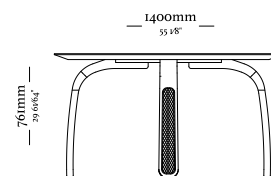

—
A L I

—
A L I

Espelho lado direito

Espelho lado esquerdo

—
A M U R A

—
A M U R A

[Clique aqui](#)
e acesse o vídeo.

— 840mm —
33 5/64"

— BILRO

—
B I L R O

— 768mm —
30 15/64"

— 689mm —
27 1/8"

— 884mm —
34 51/64"

— 528mm —
20 25/32"

— B O W E D

—
B O W E D

Modulo 4 lugares
2780 x 1000 x 800mm

Modulo 3 lugares
2280 x 1000 x 800mm

D E C K

—
D E C K

DOLOMITAS

DOLOMITAS

D O R A

— D O R A

Mesa com diametro de 1400 mm

Mesa com diametro de 1600 mm

Mesa com diametro de 1600 mm e giratorio

— 761mm —
29 9/16"

— 762mm —
29 9/16"

— 770mm —
30 3/8"

—
D O R A

—
D O R A