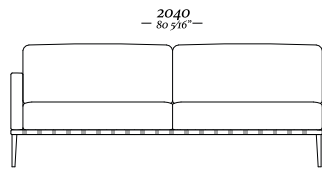

—
B O N D

— BOND

—
B O N D

BOND

4 Lugares com 2 Braços
3090 x 970 x 820mm

1 Lugar com 2 Braços
1140 x 970 x 820mm

3 Lugares com 2 Braços
2110 x 970 x 820mm

1 Lugar com 1 Braço D/E
1070 x 970 x 820mm

3 Lugares com 1 Braço D/E
2040 x 970 x 820mm

Banqueta Quadrada
970 x 970 x 290mm

Chaise Longue Com
1 Braço D/E
1070 x 1560 x 820mm

Banqueta Retangular
970 x 610 x 290mm

—
B U D D Y

B U D D Y

Chaise retratátil
3 volumes ass. 1100mm
3680 x 1380 x 970mm