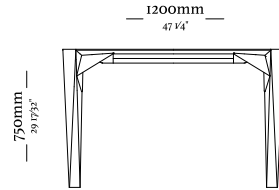

Mesa com diametro de 1400 mm

Mesa com diametro de 1600 mm

Mesa com diametro de 1600 mm e giratorio

— 761mm —
29 9/16"

— 762mm —
29 9/16"

— 770mm —
30 3/8"

—
D O R A

—
D O R A

—
I T Á

—
I T Á

— K O M

—
K O M

— 450mm —
17 23/32" —

— 825mm —
32 31/64" —

— 547mm —
21 17/32" —

— 473mm —
18 5/8" —

[Clique aqui](#)
e acesse o vídeo.

— 730mm —
28 47/64" —

— 417mm —
16 27/64" —

—
A R A U

—
A R A U

— P A N T Ê

—
P A N T Ê

P A N T Ê

—
P A N T Ê

— 583mm —
22 61/64"

— 35mm —
1 3/8"

— 120mm —
4 7/8"

— 998mm —
39 19/64"

— 35mm —
1 3/8"

— 1010mm —
39 49/64"

— 569mm —
39 1/4"