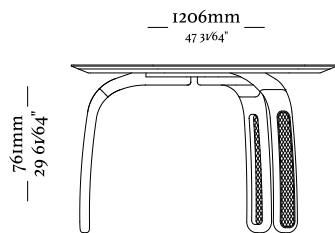

— BILRO

—
B I L R O

— 768mm —
30 15/64"

— 689mm —
27 1/8"

— 884mm —
34 51/64"

— 528mm —
20 25/32"

— B O W E D

—
B O W E D

Modulo 4 lugares
2780 x 1000 x 800mm

Modulo 3 lugares
2280 x 1000 x 800mm

D E C K

—
D E C K

DOLOMITAS

DOLOMITAS

D O R A

— D O R A

Mesa com diametro de 1400 mm

Mesa com diametro de 1600 mm

Mesa com diametro de 1600 mm e giratorio

— 761mm —
29 9/16"

— 762mm —
29 9/16"

— 770mm —
30 3/8"

—
D O R A

—
D O R A

— E N S E A D A

— E N S E A D A

— 780mm —
30 45/64"

— 780mm —
30 45/64"

— 820mm —
32 9/32"

— 440mm —
17 21/64"

— G R A I N

—
G R A I N