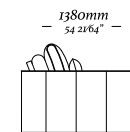

—
B O N D

— BOND

—
B O N D

BOND

4 Lugares com 2 Braços
3090 x 970 x 820mm

1 Lugar com 2 Braços
1140 x 970 x 820mm

3 Lugares com 2 Braços
2110 x 970 x 820mm

1 Lugar com 1 Braço D/E
1070 x 970 x 820mm

3 Lugares com 1 Braço D/E
2040 x 970 x 820mm

Banqueta Quadrada
970 x 970 x 290mm

Chaise Longue Com
1 Braço D/E
1070 x 1560 x 820mm

Banqueta Retangular
970 x 610 x 290mm

—
B U D D Y

B U D D Y

Chaise retratátil
3 volumes ass. 1100mm
3680 x 1380 x 970mm

Chaise retratátil
3 volumes ass. 900mm
3080 x 1380 x 970mm

Chaise retratátil
2 volumes ass. 1100mm
2540 x 1380 x 970mm

Chaise retratátil
2 volumes ass. 900mm
2140 x 1380 x 970mm

Chaise retratátil
1 volume C/ oi Br D/E
Ass. 1100mm
1270 x 1380 x 970mm

Chaise retratátil
1 volume S/ Br
Ass. 900mm
940 x 1380 x 970mm

Chaise retratátil
1 volume S/ Br
Ass. 1100mm
1140 x 1380 x 970mm

Chaise retratátil
1 volume C/ oi Br D/E
Ass. 900mm
1070 x 1380 x 970mm

C L I P