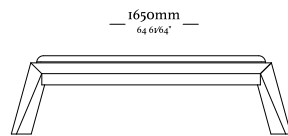

T R A P É Z I O

Banco assento 1550mm