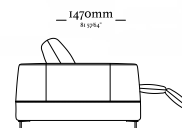

Mesa com diametro de 1400 mm

Mesa com diametro de 1600 mm

Mesa com diametro de 1600 mm e giratorio

— 761mm —
29 9/16"

— 762mm —
29 9/16"

— 770mm —
30 3/8"

—
D O R A

—
D O R A

—
U R A

— 465mm —
18 5/16"

— 565mm —
22 1/4"

— 950mm —
37 13/32"

— 750mm —
29 17/32"

— V A N N O

—
V A N N O

[Clique aqui](#)
e acesse o vídeo.

—
Z A H A

—
Z A H A

Cama 193
3710 x 2440 x 1200mm

Cama 158
3600 x 2390 x 1150mm

W A Y A N A

—
W A Y A N A

Kit 3 assentos
2940 x 1040 x 890mm

Kit 2 assentos
2080 x 1040 x 890mm

Mod. com 1 braço
1050 x 1040 x 890mm

Mod. sem braço
860 x 1040 x 890mm

—
A I B Y

—
A I B Y

Poltrona c/ 2 braços

4 Lugares c/2 braços

3 Lugares c/ 2 braços

4 Lugares c/2 braços
bipartido