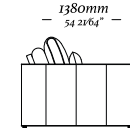

Modulo 4 lugares
2780 x 1000 x 800mm

Modulo 3 lugares
2280 x 1000 x 800mm

D E C K

—
D E C K

DOLOMITAS

DOLOMITAS

D O R A

— D O R A

—
B O N D

— BOND

—
B O N D

BOND

4 Lugares com 2 Braços
3090 x 970 x 820mm

1 Lugar com 2 Braços
1140 x 970 x 820mm

3 Lugares com 2 Braços
2110 x 970 x 820mm

1 Lugar com 1 Braço D/E
1070 x 970 x 820mm

3 Lugares com 1 Braço D/E
2040 x 970 x 820mm

Banqueta Quadrada
970 x 970 x 290mm

Chaise Longue Com
1 Braço D/E
1070 x 1560 x 820mm

Banqueta Retangular
970 x 610 x 290mm

—
B U D D Y

B U D D Y

Chaise retratátil
3 volumes ass. 1100mm
3680 x 1380 x 970mm

Chaise retratátil
3 volumes ass. 900mm
3080 x 1380 x 970mm

Chaise retratátil
2 volumes ass. 1100mm
2540 x 1380 x 970mm

Chaise retratátil
2 volumes ass. 900mm
2140 x 1380 x 970mm

Chaise retratátil
1 volume C/ oi Br D/E
Ass. 1100mm
1270 x 1380 x 970mm