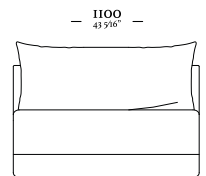

—
A L I

—
A L I

Espelho lado direito

Espelho lado esquerdo

—
A M U R A

—
A M U R A

[Clique aqui](#)
e acesse o vídeo.

— 840mm —
33 5/64"

Modulo 4 lugares
2780 x 1000 x 800mm

Modulo 3 lugares
2280 x 1000 x 800mm

D E C K

—
D E C K

DOLOMITAS

DOLOMITAS

D O R A

— D O R A

Mesa com diametro de 1400 mm

Mesa com diametro de 1600 mm

Mesa com diametro de 1600 mm e giratorio

— 761mm —
29 9/16"

— 762mm —
29 9/16"

— 770mm —
30 3/8"

—
D O R A

—
D O R A

960
37" 51/64

900
35" 7/16

460
18" 7/64

 BUTTERFLY

Poltrona c/ zbr
1010 x 930 x 860mm

Mod c/ oi br D/E Assento 900mm
970 x 930 x 860mm

Mod c/ oi br D/E Assento 1100mm
1170 x 930 x 860mm

Mod s/ br Assento 900mm
900 x 930 x 860mm