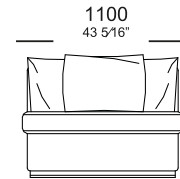

Módulo
1100 x 1100 x 450mm

Módulo
1700 x 1250 x 450mm

Módulo 101°
2460 x 1320 x 450mm

Encosto Solto 600
C/ 01 Almofada
600 x 520 x 460mm

Encosto Solto 600
C/ 02 Almofadas
600 x 680 x 460mm

Encosto Solto 700
C/ 01 Almofada
700 x 520 x 460mm

Chaise retratil
Ass. 1100mm C/ iBR enfeite
1340x1200x860mm

Chaise retratil
Ass. 900mm C/ iBR S/ enfeite
1120x1200x860mm

— S M I L E

S M I L E

SOFA 3 LUGARES
C/ 2 BR

Chaise 2 Lugares
C/ 1 BR

— H Ó R U S

H Ó R U S

Chaise com 1 braço
1330x1040x760

Chaise com 1 braço aberto
1330x1640x760

Poltrona com 2 braços
1510x1040x760

Módulo de 1300 sem braço
1300x1040x760

Módulo de 1100 sem braço
1100x1040x760

Canto 63 graus
1860x1120x760