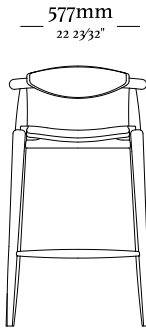

Mesa com diametro de 1400 mm

Mesa com diametro de 1600 mm

Mesa com diametro de 1600 mm e giratorio

— 761mm —
29 9/16"

— 762mm —
29 9/16"

— 770mm —
30 3/8"

—
D O R A

—
D O R A

— E N S E A D A

— E N S E A D A

— 780mm —
30 45/64"

— 780mm —
30 45/64"

— 820mm —
32 9/32"

— 440mm —
17 21/64"

— G R A I N

—
G R A I N

— G R A I N

—
G R A I N

—
G U G G E

—
G U G G E

Aparador 1200mm
1200 x 400 x 750mm

Aparador 1800mm
1800 x 400 x 650mm

Aparador 1200mm
1200 x 400 x 650mm

Aparador 2500mm
2500 x 400 x 750mm

Aparador 1800mm
1800 x 400 x 750mm

Aparador 2500mm
2500 x 400 x 650mm

— H E X A

—
H E X A

— 514mm —
20 15/64" —

— 549mm —
21 39/64" —

— 843mm —
33 5/32" —

— 477mm —
18 25/32" —