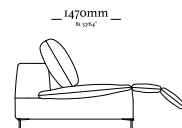

Mesa com diametro de 1400 mm

Mesa com diametro de 1600 mm

Mesa com diametro de 1600 mm e giratorio

— 761mm —
29 9/16"

— 762mm —
29 9/16"

— 770mm —
30 3/8"

—
D O R A

—
D O R A

—
U R A

— 465mm —
18 5/16"

— 565mm —
22 1/4"

— 950mm —
37 13/32"

— 750mm —
29 17/32"

— V A N N O

—
V A N N O

[Clique aqui](#)
e acesse o vídeo.

—
Z A H A

—
Z A H A

Cama 193
3710 x 2440 x 1200mm

Cama 158
3600 x 2390 x 1150mm

W A Y A N A

—
W A Y A N A

Kit 3 assentos
2940 x 1040 x 890mm

Kit 2 assentos
2080 x 1040 x 890mm

Mod. com 1 braço
1050 x 1040 x 890mm

Mod. sem braço
860 x 1040 x 890mm

—
A I B Y

—
A I B Y

Poltrona c/ 2 braços

4 Lugares c/2 braços

3 Lugares c/ 2 braços

4 Lugares c/2 braços
bipartido