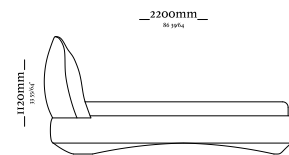

Mesa com diametro de 1400 mm

Mesa com diametro de 1600 mm

Mesa com diametro de 1600 mm e giratorio

— 761mm —
29 9/16"

— 762mm —
29 9/16"

— 770mm —
30 3/8"

—
D O R A

—
D O R A

—
P A N T Ê

— 583mm —
22 61/64"

— 35mm —
1 3/8"

— 120mm —
4 7/8"

— 998mm —
39 19/64"

— 35mm —
1 3/8"

— 1010mm —
39 49/64"

— 569mm —
39 1/4"

— 35mm —
1 3/8"

— 573mm —
22 9/16"

— 471mm —
18 35/64"

— 35mm —
1 3/8"

— 517mm —
20 23/64"

— R U Y

—
R U Y

Modulo Ass. 2500
2500 x 1000 x 800mm

Modulo Ass. 2800
2800 x 1000 x 800mm

S E N I L I A

—
S E N I L I A

Cama 138
1650 X 2200X 1120

Cama 158
1850 X 2300X 1120

Cama 193
2200 X 2350X 1120

— S L O T

— S L O T