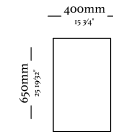

Mesa com diametro de 1400 mm

Mesa com diametro de 1600 mm

Mesa com diametro de 1600 mm e giratorio

— 761mm —
29 9/16"

— 762mm —
29 9/16"

— 770mm —
30 3/8"

—
D O R A

—
D O R A

— E N S E A D A

— E N S E A D A

— 780mm —
30 45/64"

— 780mm —
30 45/64"

— 820mm —
32 9/32"

— 440mm —
17 21/64"

— G R A I N

—
G R A I N

— G R A I N

—
G R A I N

—
G U G G E

—
G U G G E

Aparador 1200mm
1200 x 400 x 750mm

Aparador 1800mm
1800 x 400 x 650mm

Aparador 1200mm
1200 x 400 x 650mm

Aparador 2500mm
2500 x 400 x 750mm

Aparador 1800mm
1800 x 400 x 750mm

Aparador 2500mm
2500 x 400 x 650mm

— H E X A

—
H E X A

— 514mm —
20 15/64" —

— 549mm —
21 39/64" —

— 843mm —
33 5/32" —

— 477mm —
18 25/32" —