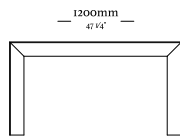

Mesa com diametro de 1400 mm

Mesa com diametro de 1600 mm

Mesa com diametro de 1600 mm e giratorio

— 761mm —
29 9/16"

— 762mm —
29 9/16"

— 770mm —
30 3/8"

—
D O R A

—
D O R A

— E N S E A D A

— E N S E A D A

— 780mm —
30 45/64"

— 780mm —
30 45/64"

— 820mm —
32 9/32"

— 440mm —
17 21/64"

— G R A I N

—
G R A I N

— G R A I N

—
G R A I N

—
G U G G E

—
G U G G E

Aparador 1200mm
1200 x 400 x 750mm

Aparador 1800mm
1800 x 400 x 650mm

Aparador 1200mm
1200 x 400 x 650mm

Aparador 2500mm
2500 x 400 x 750mm

Aparador 1800mm
1800 x 400 x 750mm

Aparador 2500mm
2500 x 400 x 650mm

— H E X A

—
H E X A

— 514mm —
20 15/64" —

— 549mm —
21 39/64" —

— 843mm —
33 5/32" —

— 477mm —
18 25/32" —