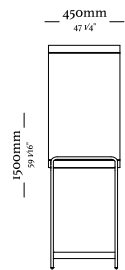

—
T U P Ã

Mod. C/ portas de
MDF laminado