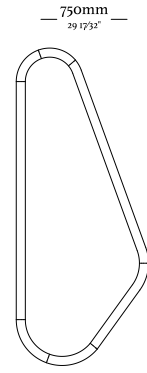

—
A L I

—
A L I

Espelho lado direito

Espelho lado esquerdo

—
A M U R A

—
A M U R A

[Clique aqui](#)
e acesse o vídeo.

— 840mm —
33 5/64"

— BILRO

—
B I L R O

— 768mm —
30 15/64"

— 689mm —
27 1/8"

— 884mm —
34 51/64"

— 528mm —
20 25/32"

— B O W E D

—
B O W E D

Mesa com diametro de 1400 mm

Mesa com diametro de 1600 mm

Mesa com diametro de 1600 mm e giratorio

— 761mm —
29 9/16"

— 762mm —
29 9/16"

— 770mm —
30 3/8"

—
D O R A

—
D O R A

Aparador 1800mm
1800 x 400 x 750mm

Aparador 2500mm
2500 x 400 x 650mm

— H E X A

—
H E X A

— 514mm —
20 15/64" —

— 549mm —
21 39/64" —

— 843mm —
33 5/32" —

— 477mm —
18 25/32" —