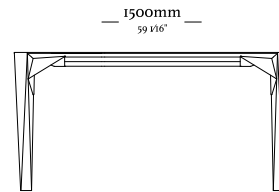

Mesa com diametro de 1400 mm

Mesa com diametro de 1600 mm

Mesa com diametro de 1600 mm e giratorio

— 761mm —
29 9/16"

— 762mm —
29 9/16"

— 770mm —
30 3/8"

—
D O R A

—
D O R A

—
I T Á

—
I T Á

— K O M

—
K O M

— 450mm —
17 23/32" —

— 825mm —
32 31/64" —

— 547mm —
21 17/32" —

— 473mm —
18 5/8" —

[Clique aqui](#)
e acesse o vídeo.

— 730mm —
28 47/64" —

— 417mm —
16 27/64" —

—
A R A U

—
A R A U

— P A N T Ê

—
P A N T Ê

P A N T Ê

—
P A N T Ê

— 583mm —
22 61/64"

— 35mm —
1 3/8"

— 120mm —
4 7/8"

— 998mm —
39 19/64"

— 35mm —
1 3/8"

— 1010mm —
39 49/64"

— 569mm —
39 1/4"