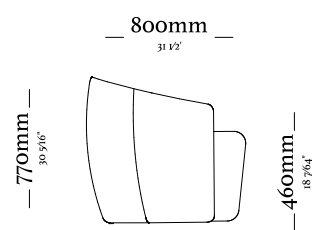

—
L Í R I O

Clique aqui
e acesse o vídeo.