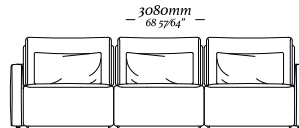

—
B O N D

— BOND

—
B O N D

BOND

4 Lugares com 2 Braços
3090 x 970 x 820mm

1 Lugar com 2 Braços
1140 x 970 x 820mm

3 Lugares com 2 Braços
2110 x 970 x 820mm

1 Lugar com 1 Braço D/E
1070 x 970 x 820mm

3 Lugares com 1 Braço D/E
2040 x 970 x 820mm

Banqueta Quadrada
970 x 970 x 290mm

Chaise Longue Com
1 Braço D/E
1070 x 1560 x 820mm

Banqueta Retangular
970 x 610 x 290mm

—
B U D D Y

B U D D Y

Chaise retratátil
3 volumes ass. 1100mm
3680 x 1380 x 970mm