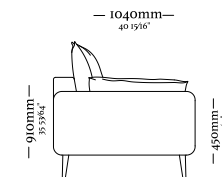

Sofa c/ 2 braços 3 lugares
2330 x 1040 x 910 mm