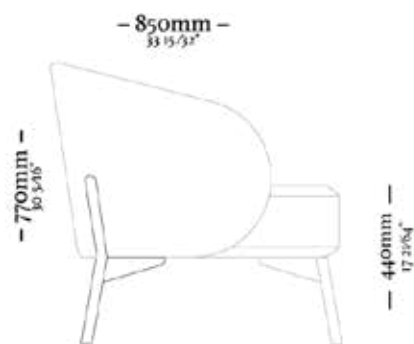

Mod s/ br Assento 1100mm
1100 x 930 x 860mm

Braço central
310 x 900 x 720mm

CONNECT

CONNECT

CONNECT

CONNECT

Módulo
2050 x 1100 x 450mm

Módulo
1700 x 1100 x 450mm

655
— 25 25/32" —

610
— 24 1/64" —

—
A R O S

—
A R O S

—
B E L L A

—
B E L L A

Poltrona
790x750x 710 mm

Banqueta
730x420x410 mm

A R U M Ã

—
A R U M Á

— 900mm —
35 7/16"

— 860mm —
33 5/64"

— 800mm —
31 1/2"

— 450mm —
17 23/32"

—
M U L E

M U L E

Poltrona com
pés de madeira

Poltrona giratória

—
U N A S

—
U N A S

— 900mm —
35 7/16"

— 800mm —
31 1/2"

— 860mm —
33 55/64"

— 450mm —
17 23/32"