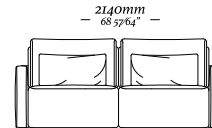

Modulo 4 lugares
2780 x 1000 x 800mm

Modulo 3 lugares
2280 x 1000 x 800mm

D E C K

—
D E C K

DOLOMITAS

DOLOMITAS

D O R A

— D O R A

—
B O N D

— BOND

—
B O N D

BOND

4 Lugares com 2 Braços
3090 x 970 x 820mm

1 Lugar com 2 Braços
1140 x 970 x 820mm

3 Lugares com 2 Braços
2110 x 970 x 820mm

1 Lugar com 1 Braço D/E
1070 x 970 x 820mm

3 Lugares com 1 Braço D/E
2040 x 970 x 820mm

Banqueta Quadrada
970 x 970 x 290mm

Chaise Longue Com
1 Braço D/E
1070 x 1560 x 820mm

Banqueta Retangular
970 x 610 x 290mm

—
B U D D Y

B U D D Y

Chaise retratátil
3 volumes ass. 1100mm
3680 x 1380 x 970mm

Chaise retratátil
3 volumes ass. 900mm
3080 x 1380 x 970mm

Chaise retratátil
2 volumes ass. 1100mm
2540 x 1380 x 970mm

Chaise retratátil
2 volumes ass. 900mm
2140 x 1380 x 970mm

Chaise retratátil
1 volume C/ oi Br D/E
Ass. 1100mm
1270 x 1380 x 970mm