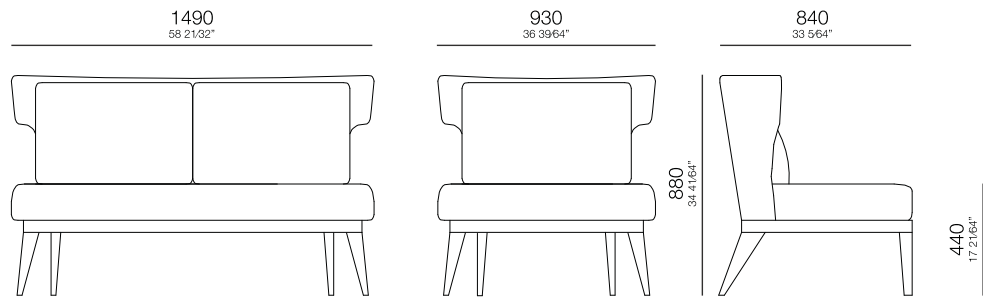

Modulo 4 lugares
2780 x 1000 x 800mm

Modulo 3 lugares
2280 x 1000 x 800mm

D E C K

—
D E C K

DOLOMITAS

DOLOMITAS

D O R A

— D O R A

— 970mm —
38 916"

Mod. C/1 Br. Ass. 900mm
1100 x 970 x 850mm

— 1100mm —
51 916"

— 940mm —
37 184"

Mod. S/Br. Ass. 1100mm
1100 x 940 x 850mm

— 1300mm —
51 916"

— 970mm —
38 916"

Mod. C/1 Br. Ass. 1100mm
1300 x 970 x 850mm

— 1300mm —
51 916"

— 970mm —
38 916"

Poltrona
1300 x 970 x 850mm

— 1100mm —
43 916"

— 1630mm —
64 184"

Chaise C/1 Br. Ass. 900
1100 x 1630 x 850

—
B E N N E

B E N N E

—
B U S T O

—
B U S T O

—
M O M A

— M O M A —

Sofá 4 lugares C/ 2BR
2900x940x880mm

Mod. Ass. 1200mm C/ 2BR
1450x940x880mm

Sofá 3 lugares C/ 2BR
2100x940x880mm

Mod. Ass. 1200mm S/ BR
1200x940x880mm