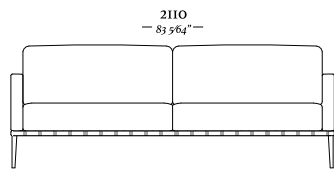

—
B O N D

— BOND

—
B O N D

BOND

4 Lugares com 2 Braços
3090 x 970 x 820mm

1 Lugar com 2 Braços
1140 x 970 x 820mm

3 Lugares com 2 Braços
2110 x 970 x 820mm

1 Lugar com 1 Braço D/E
1070 x 970 x 820mm

3 Lugares com 1 Braço D/E
2040 x 970 x 820mm

Banqueta Quadrada
970 x 970 x 290mm

Chaise Longue Com
1 Braço D/E
1070 x 1560 x 820mm

Banqueta Retangular
970 x 610 x 290mm

—
B U D D Y

B U D D Y

Chaise retratátil
3 volumes ass. 1100mm
3680 x 1380 x 970mm