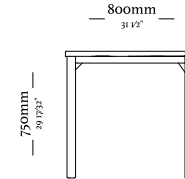

—
A L I

—
A L I

Espelho lado direito

Espelho lado esquerdo

—
A M U R A

—
A M U R A

[Clique aqui](#)
e acesse o vídeo.

— 840mm —
33 5/64"

— BILRO

—
B I L R O

— 768mm —
30 15/64"

— 689mm —
27 1/8"

— 884mm —
34 51/64"

— 528mm —
20 25/32"

— B O W E D

—
B O W E D

Modulo 4 lugares
2780 x 1000 x 800mm

Modulo 3 lugares
2280 x 1000 x 800mm

D E C K

—
D E C K

DOLOMITAS

DOLOMITAS

D O R A

— D O R A

Mesa com diametro de 1400 mm

Mesa com diametro de 1600 mm

Mesa com diametro de 1600 mm e giratorio

— 761mm —
29 9/16"

— 762mm —
29 9/16"

— 770mm —
30 3/8"

—
D O R A

—
D O R A