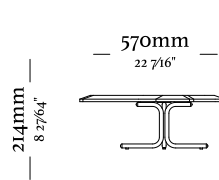

Mesa com diametro de 1400 mm

Mesa com diametro de 1600 mm

Mesa com diametro de 1600 mm e giratorio

— 761mm —
29 9/16"

— 762mm —
29 9/16"

— 770mm —
30 3/8"

—
D O R A

—
D O R A

—
I T Á

—
I T Á

— K O M

—
K O M

— 450mm —
17 23/32" —

— 825mm —
32 31/64" —

— 547mm —
21 17/32" —

— 473mm —
18 5/8" —

[Clique aqui](#)
e acesse o vídeo.

— 730mm —
28 47/64" —

— 417mm —
16 27/64" —

—
A R A U

—
A R A U

— P A N T Ê

—
P A N T Ê

P A N T Ê

—
P A N T Ê

— 583mm —
22 61/64"

— 35mm —
1 3/8"

— 120mm —
4 7/8"

— 998mm —
39 19/64"

— 35mm —
1 3/8"

— 1010mm —
39 49/64"

— 569mm —
39 1/4"