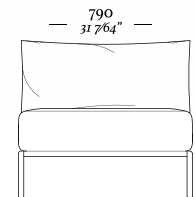

Módulo sem braços
790x900x830mm