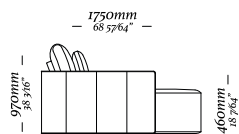

—
A L I

—
A L I

Espelho lado direito

Espelho lado esquerdo

—
A M U R A

—
A M U R A

[Clique aqui](#)
e acesse o vídeo.

— 840mm —
33 5/64"

Modulo 4 lugares
2780 x 1000 x 800mm

Modulo 3 lugares
2280 x 1000 x 800mm

D E C K

—
D E C K

DOLOMITAS

DOLOMITAS

D O R A

— D O R A

—
B O N D

— BOND

—
B O N D

BOND

4 Lugares com 2 Braços
3090 x 970 x 820mm

1 Lugar com 2 Braços
1140 x 970 x 820mm

3 Lugares com 2 Braços
2110 x 970 x 820mm

1 Lugar com 1 Braço D/E
1070 x 970 x 820mm

3 Lugares com 1 Braço D/E
2040 x 970 x 820mm

Banqueta Quadrada
970 x 970 x 290mm

Chaise Longue Com
1 Braço D/E
1070 x 1560 x 820mm

Banqueta Retangular
970 x 610 x 290mm

—
B U D D Y

B U D D Y

Chaise retratátil
3 volumes ass. 1100mm
3680 x 1380 x 970mm