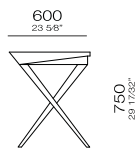

Balcão 2 portas
1381 x 450 x 758 mm

— P L O T

— P L O T

—
C L A S S

—
B O N E

— BUTTERFLY

BUTTERFLY

C R O N O S

— C R O N O S

— 2200mm —
86 39 84"

— 2500mm —
98 27 84"

— 2800mm —
110 15 84"

— 3000mm —
118 7 84"

— 1200mm —
47 14"

— 750mm —
29 17 3/4"

— 1200mm —
47 14"