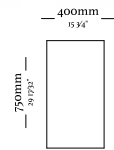

Mesa com diametro de 1400 mm

Mesa com diametro de 1600 mm

Mesa com diametro de 1600 mm e giratorio

— 761mm —
29 9/16"

— 762mm —
29 9/16"

— 770mm —
30 3/8"

—
D O R A

—
D O R A

— E N S E A D A

— E N S E A D A

— 780mm —
30 45/64"

— 780mm —
30 45/64"

— 820mm —
32 9/32"

— 440mm —
17 21/64"

— G R A I N

—
G R A I N

— G R A I N

—
G R A I N

—
G U G G E

—
G U G G E

Aparador 1200mm
1200 x 400 x 750mm

Aparador 1800mm
1800 x 400 x 650mm

Aparador 1200mm
1200 x 400 x 650mm

Aparador 2500mm
2500 x 400 x 750mm

Aparador 1800mm
1800 x 400 x 750mm

Aparador 2500mm
2500 x 400 x 650mm

— H E X A

—
H E X A

— 514mm —
20 15/64" —

— 549mm —
21 39/64" —

— 843mm —
33 5/32" —

— 477mm —
18 25/32" —