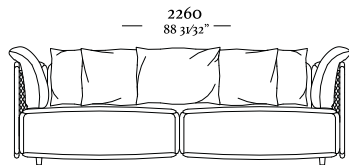

—
Z A H A

—
Z A H A

Cama 193
3710 x 2440 x 1200mm

Cama 158
3600 x 2390 x 1150mm

W A Y A N A

—
W A Y A N A

Kit 3 assentos
2940 x 1040 x 890mm

Kit 2 assentos
2080 x 1040 x 890mm

Mod. com 1 braço
1050 x 1040 x 890mm

Mod. sem braço
860 x 1040 x 890mm

—
A I B Y

—
A I B Y

Poltrona c/ 2 braços

4 Lugares c/2 braços

3 Lugares c/ 2 braços

4 Lugares c/2 braços
bipartido