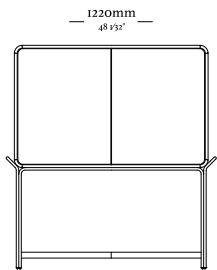

—
T U P Ã

Mod. C/ portas de
MDF laminado