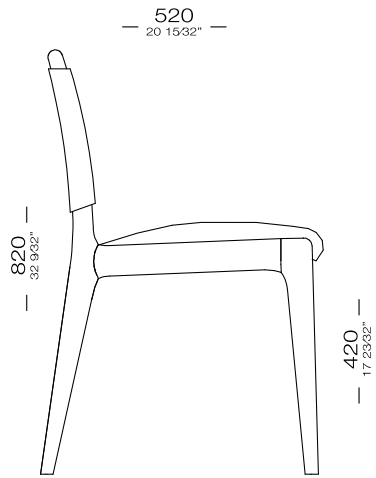

— 535mm —
21 1/16"

— 840mm —
33 5/8"

— 480mm —
18 7/8"

—
S T E M M A

—
Z A N I

—
Z A N I

— T R E S S

— T R E S S

580
22 53/64"

— C A P P I O

— C A P P I O

— S T U Z I

—
S T U Z I

3202
590x600x750mm

— SOTTO

— SOTTO

—
C U B I

—
C U B I

M A R U

M A R U

C L A V E

—
C L A V E

— 674mm —
26 17/32"

— 1791mm —
67 43/64"

— 921mm —
36 17/64"

— 410mm —
16 9/64"

— W A V E

— W A V E

É DESIGN PURO AUTORAL,
COM NOME E SOBRENOME.
É RESPEITO AO
MEIO AMBIENTE
COMO UM TODO.
EM TUDO QUE FAZ.

600

23 5/8"

1450