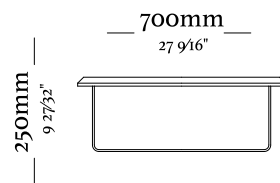

Modulo 4 lugares
2780 x 1000 x 800mm

Modulo 3 lugares
2280 x 1000 x 800mm

D E C K

—
D E C K

DOLOMITAS

DOLOMITAS

D O R A

— D O R A

Mesa com diametro de 1400 mm

Mesa com diametro de 1600 mm

Mesa com diametro de 1600 mm e giratorio

— 761mm —
29 9/16"

— 762mm —
29 9/16"

— 770mm —
30 3/8"

—
D O R A

—
D O R A

Aparador 1800mm
1800 x 400 x 750mm

Aparador 2500mm
2500 x 400 x 650mm

— H E X A

—
H E X A

— 514mm —
20 15/64" —

— 549mm —
21 39/64" —

— 843mm —
33 5/32" —

— 477mm —
18 25/32" —

—
I T Á

—
I T Á

— K O M

—
K O M

— 450mm —
17 23/32" —

— 825mm —
32 31/64" —

— 547mm —
21 17/32" —

— 473mm —
18 5/8" —