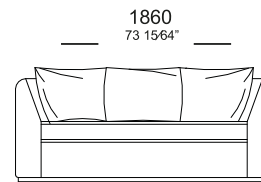

Chaise retratil
Ass. 1100mm C/ iBR enfeite
1340x1200x860mm

Chaise retratil
Ass. 900mm C/ iBR S/ enfeite
1120x1200x860mm

— S M I L E

S M I L E

SOFA 3 LUGARES
C/ 2 BR

Chaise 2 Lugares
C/ 1 BR

— H Ó R U S

H Ó R U S

Chaise com 1 braço
1330x1040x760

Chaise com 1 braço aberto
1330x1640x760

Poltrona com 2 braços
1510x1040x760

Módulo de 1300 sem braço
1300x1040x760

Módulo de 1100 sem braço
1100x1040x760

Canto 63 graus
1860x1120x760