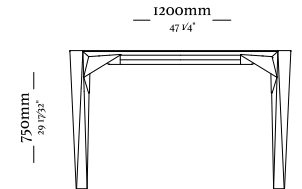

Mesa com diametro de 1400 mm

Mesa com diametro de 1600 mm

Mesa com diametro de 1600 mm e giratorio

— 761mm —
29 9/16"

— 762mm —
29 9/16"

— 770mm —
30 3/8"

—
D O R A

—
D O R A

—
I T Á

—
I T Á

— K O M

—
K O M

— 450mm —
17 23/32" —

— 825mm —
32 31/64" —

— 547mm —
21 17/32" —

— 473mm —
18 5/8" —

[Clique aqui](#)
e acesse o vídeo.

— 730mm —
28 47/64" —

— 417mm —
16 27/64" —

—
A R A U

—
A R A U

— P A N T Ê

—
P A N T Ê

P A N T Ê

—
P A N T Ê

— 583mm —
22 61/64"

— 35mm —
1 3/8"

— 120mm —
4 7/8"

— 998mm —
39 19/64"

— 35mm —
1 3/8"

— 1010mm —
39 49/64"

— 569mm —
39 1/4"