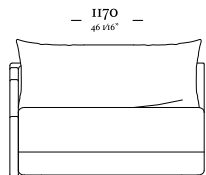

Modulo 4 lugares
2780 x 1000 x 800mm

Modulo 3 lugares
2280 x 1000 x 800mm

D E C K

—
D E C K

DOLOMITAS

DOLOMITAS

D O R A

— D O R A

Mesa com diametro de 1400 mm

Mesa com diametro de 1600 mm

Mesa com diametro de 1600 mm e giratorio

— 761mm —
29 9/16"

— 762mm —
29 9/16"

— 770mm —
30 3/8"

—
D O R A

—
D O R A

Mod. com 1 braço
1050 x 1040 x 890mm

Mod. sem braço
860 x 1040 x 890mm

—
A I B Y

—
A I B Y

Poltrona c/ 2 braços

4 Lugares c/2 braços

3 Lugares c/ 2 braços

4 Lugares c/2 braços
bipartido

960
37" 51/64

900
35" 7/16

460
18" 7/64

 BUTTERFLY

Poltrona c/ zbr
1010 x 930 x 860mm

Mod c/ oi br D/E Assento 900mm
970 x 930 x 860mm

Mod c/ oi br D/E Assento 1100mm
1170 x 930 x 860mm

Mod s/ br Assento 900mm
900 x 930 x 860mm