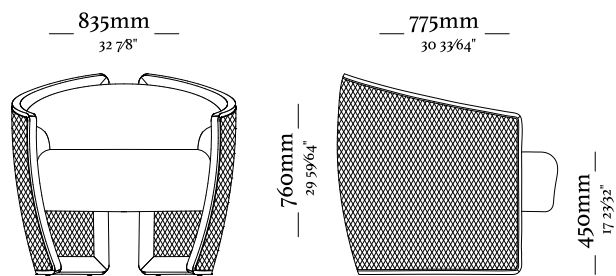

—
L Í R I O

[Clique aqui](#)
e acesse o vídeo.