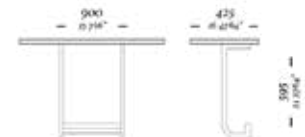

Mesa de apoio
Tampo laminado reto
900 x 425 x 395mm