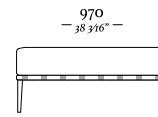

—
A L I

—
A L I

Espelho lado direito

Espelho lado esquerdo

—
A M U R A

—
A M U R A

[Clique aqui](#)
e acesse o vídeo.

— 840mm —
33 5/64"

—
B O N D

— BOND

—
B O N D

BOND

4 Lugares com 2 Braços
3090 x 970 x 820mm

1 Lugar com 2 Braços
1140 x 970 x 820mm

3 Lugares com 2 Braços
2110 x 970 x 820mm

1 Lugar com 1 Braço D/E
1070 x 970 x 820mm

3 Lugares com 1 Braço D/E
2040 x 970 x 820mm

Banqueta Quadrada
970 x 970 x 290mm

Chaise Longue Com
1 Braço D/E
1070 x 1560 x 820mm

Banqueta Retangular
970 x 610 x 290mm

—
B U D D Y

B U D D Y

Chaise retratátil
3 volumes ass. 1100mm
3680 x 1380 x 970mm