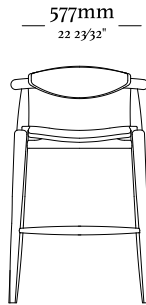

Mesa com diametro de 1400 mm

Mesa com diametro de 1600 mm

Mesa com diametro de 1600 mm e giratorio

— 761mm —
29 9/16"

— 762mm —
29 9/16"

— 770mm —
30 3/8"

—
D O R A

—
D O R A

— E N S E A D A

— E N S E A D A

— 780mm —
30 45/64"

— 780mm —
30 45/64"

— 820mm —
32 9/32"

— 440mm —
17 21/64"

— G R A I N

—
G R A I N

— G R A I N

—
G R A I N

—
G U G G E

—
G U G G E

Aparador 1200mm
1200 x 400 x 750mm

Aparador 1800mm
1800 x 400 x 650mm

Aparador 1200mm
1200 x 400 x 650mm

Aparador 2500mm
2500 x 400 x 750mm

Aparador 1800mm
1800 x 400 x 750mm

Aparador 2500mm
2500 x 400 x 650mm

— H E X A

—
H E X A

— 514mm —
20 15/64" —

— 549mm —
21 39/64" —

— 843mm —
33 5/32" —

— 477mm —
18 25/32" —