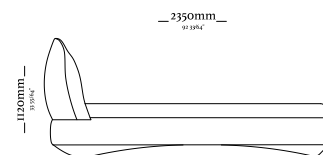

Mesa com diametro de 1400 mm

Mesa com diametro de 1600 mm

Mesa com diametro de 1600 mm e giratorio

— 761mm —
29 9/16"

— 762mm —
29 9/16"

— 770mm —
30 3/8"

—
D O R A

—
D O R A

Aparador 1800mm
1800 x 400 x 750mm

Aparador 2500mm
2500 x 400 x 650mm

— H E X A

—
H E X A

— 514mm —
20 15/64" —

— 549mm —
21 39/64" —

— 843mm —
33 5/32" —

— 477mm —
18 25/32" —

— 35mm —
1 3/8"

— 573mm —
22 9/16"

— 471mm —
18 35/64"

— 35mm —
1 3/8"

— 517mm —
20 23/64"

— R U Y

—
R U Y

Modulo Ass. 2500
2500 x 1000 x 800mm

Modulo Ass. 2800
2800 x 1000 x 800mm

S E N I L I A

—
S E N I L I A

Cama 138
1650 X 2200X 1120

Cama 158
1850 X 2300X 1120

Cama 193
2200 X 2350X 1120

— S L O T

— S L O T