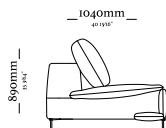

Mesa com diametro de 1400 mm

Mesa com diametro de 1600 mm

Mesa com diametro de 1600 mm e giratorio

— 761mm —
29 9/16"

— 762mm —
29 9/16"

— 770mm —
30 3/8"

—
D O R A

—
D O R A

—
U R A

— 465mm —
18 5/16"

— 565mm —
22 1/4"

— 950mm —
37 13/32"

— 750mm —
29 17/32"

— V A N N O

—
V A N N O

[Clique aqui](#)
e acesse o vídeo.

—
Z A H A

—
Z A H A

Cama 193
3710 x 2440 x 1200mm

Cama 158
3600 x 2390 x 1150mm

W A Y A N A

—
W A Y A N A

Kit 3 assentos
2940 x 1040 x 890mm

Kit 2 assentos
2080 x 1040 x 890mm

Mod. com 1 braço
1050 x 1040 x 890mm

Mod. sem braço
860 x 1040 x 890mm

—
A I B Y

—
A I B Y

Poltrona c/ 2 braços

4 Lugares c/2 braços

3 Lugares c/ 2 braços

4 Lugares c/2 braços
bipartido