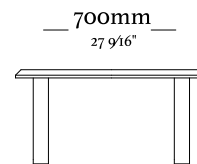

Mesa com diametro de 1400 mm

Mesa com diametro de 1600 mm

Mesa com diametro de 1600 mm e giratorio

— 761mm —
29 9/16"

— 762mm —
29 9/16"

— 770mm —
30 3/8"

—
D O R A

—
D O R A

— G R A I N

—
G R A I N

—
G U G G E

—
G U G G E

Aparador 1200mm
1200 x 400 x 750mm

Aparador 1800mm
1800 x 400 x 650mm

Aparador 1200mm
1200 x 400 x 650mm

Aparador 2500mm
2500 x 400 x 750mm

Aparador 1800mm
1800 x 400 x 750mm

Aparador 2500mm
2500 x 400 x 650mm

— H E X A

—
H E X A

— 514mm —
20 15/64" —

— 549mm —
21 39/64" —

— 843mm —
33 5/32" —

— 477mm —
18 25/32" —

—
I T Á

—
I T Á

— K O M

—
K O M

— 450mm —
17 23/32" —

— 825mm —
32 31/64" —

— 547mm —
21 17/32" —

— 473mm —
18 5/8" —