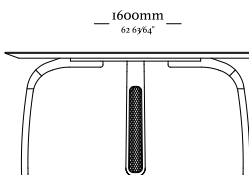

—
A L I

—
A L I

Espelho lado direito

Espelho lado esquerdo

—
A M U R A

—
A M U R A

[Clique aqui](#)
e acesse o vídeo.

— 840mm —
33 5/64"

— BILRO

—
B I L R O

— 768mm —
30 15/64"

— 689mm —
27 1/8"

— 884mm —
34 51/64"

— 528mm —
20 25/32"

— B O W E D

—
B O W E D

Modulo 4 lugares
2780 x 1000 x 800mm

Modulo 3 lugares
2280 x 1000 x 800mm

D E C K

—
D E C K

DOLOMITAS

DOLOMITAS

D O R A

— D O R A

Mesa com diametro de 1400 mm

Mesa com diametro de 1600 mm

Mesa com diametro de 1600 mm e giratorio

— 761mm —
29 9/16"

— 762mm —
29 9/16"

— 770mm —
30 3/8"

—
D O R A

—
D O R A