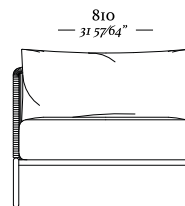

— 1900mm —
74 51/64"

— 2300mm —
90 39/64"

Cama 158
1900 x 2300 x 1140mm

— 2250mm —
88 37/64"

— 2350mm —
92 39/64"

Cama 193
2250 x 2350 x 1140mm

—
N I C E

— N I C E

— T R E N O

—
G I G

— G I G

— G I G

— G I G

Poltrona
840x900x830mm

**Chaise Longue
1 Braço**
810x1540x830mm

Módulo com 1 braço
810x900x830mm