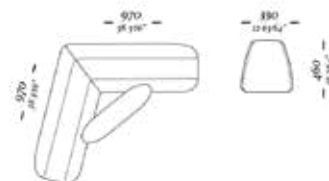

Encosto Solto 700
C/ 01 Almofada
700 x 520 x 460mm

Encosto Solto 700
C/ 02 Almofadas
700 x 680 x 460mm

Encosto Solto Canto 101°
C/ 01 Almofada
970 x 970 x 460mm