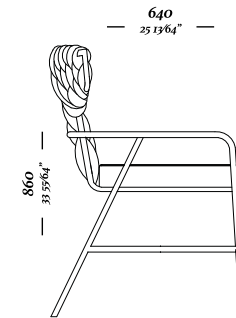

— T R E N O

—
G I G

— G I G

— G I G

— G I G

Poltrona
840x900x830mm

**Chaise Longue
1 Braço**
810x1540x830mm

Módulo com 1 braço
810x900x830mm

**Chaise Longue
2 Braços**
840x1540x830mm

Módulo sem braços
790x900x830mm

— B E L U G A

—
B E L U G A

—
B E L U G A

—
B E L U G A

—
500
19 11/16"
—

Cadeira de jantar Beluga
MH 9421