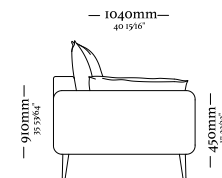

Sofa c/ 2 braços 4 lugares
2930 x 1040 x 910 mm