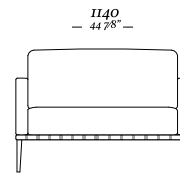

Modulo 4 lugares
2780 x 1000 x 800mm

Modulo 3 lugares
2280 x 1000 x 800mm

D E C K

—
D E C K

DOLOMITAS

DOLOMITAS

D O R A

— D O R A

—
B O N D

— BOND

—
B O N D

BOND

4 Lugares com 2 Braços
3090 x 970 x 820mm

1 Lugar com 2 Braços
1140 x 970 x 820mm

3 Lugares com 2 Braços
2110 x 970 x 820mm

1 Lugar com 1 Braço D/E
1070 x 970 x 820mm

3 Lugares com 1 Braço D/E
2040 x 970 x 820mm

Banqueta Quadrada
970 x 970 x 290mm

Chaise Longue Com
1 Braço D/E
1070 x 1560 x 820mm

Banqueta Retangular
970 x 610 x 290mm

—
B U D D Y

B U D D Y

Chaise retratátil
3 volumes ass. 1100mm
3680 x 1380 x 970mm