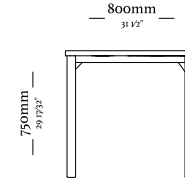

— BILRO

—
B I L R O

— 768mm —
30 15/64"

— 689mm —
27 1/8"

— 884mm —
34 51/64"

— 528mm —
20 25/32"

— B O W E D

—
B O W E D

Modulo 4 lugares
2780 x 1000 x 800mm

Modulo 3 lugares
2280 x 1000 x 800mm

D E C K

—
D E C K

DOLOMITAS

DOLOMITAS

D O R A

— D O R A

Mesa com diametro de 1400 mm

Mesa com diametro de 1600 mm

Mesa com diametro de 1600 mm e giratorio

— 761mm —
29 9/16"

— 762mm —
29 9/16"

— 770mm —
30 3/8"

—
D O R A

—
D O R A

— E N S E A D A

— E N S E A D A

— 780mm —
30 45/64"

— 780mm —
30 45/64"

— 820mm —
32 9/32"

— 440mm —
17 21/64"

— G R A I N

—
G R A I N