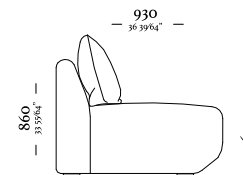

Modulo 4 lugares
2780 x 1000 x 800mm

Modulo 3 lugares
2280 x 1000 x 800mm

D E C K

—
D E C K

DOLOMITAS

DOLOMITAS

D O R A

— D O R A

Mesa com diametro de 1400 mm

Mesa com diametro de 1600 mm

Mesa com diametro de 1600 mm e giratorio

— 761mm —
29 9/16"

— 762mm —
29 9/16"

— 770mm —
30 3/8"

—
D O R A

—
D O R A

Mod. com 1 braço
1050 x 1040 x 890mm

Mod. sem braço
860 x 1040 x 890mm

—
A I B Y

—
A I B Y

Poltrona c/ 2 braços

4 Lugares c/2 braços

3 Lugares c/ 2 braços

4 Lugares c/2 braços
bipartido

960
37" 51/64

900
35" 7/16

460
18" 7/64

 BUTTERFLY

Poltrona c/ zbr
1010 x 930 x 860mm

Mod c/ oi br D/E Assento 900mm
970 x 930 x 860mm

Mod c/ oi br D/E Assento 1100mm
1170 x 930 x 860mm

Mod s/ br Assento 900mm
900 x 930 x 860mm