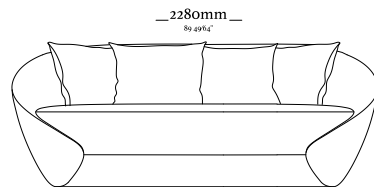

—
A L I

—
A L I

Espelho lado direito

Espelho lado esquerdo

—
A M U R A

—
A M U R A

[Clique aqui](#)
e acesse o vídeo.

— 840mm —
33 5/64"

— BILRO

—
B I L R O

— 768mm —
30 15/64"

— 689mm —
27 1/8"

— 884mm —
34 51/64"

— 528mm —
20 25/32"

— B O W E D

—
B O W E D

Modulo 4 lugares
2780 x 1000 x 800mm

Modulo 3 lugares
2280 x 1000 x 800mm

D E C K

—
D E C K

DOLOMITAS

DOLOMITAS

D O R A

— D O R A

Mesa com diametro de 1400 mm

Mesa com diametro de 1600 mm

Mesa com diametro de 1600 mm e giratorio

— 761mm —
29 9/16"

— 762mm —
29 9/16"

— 770mm —
30 3/8"

—
D O R A

—
D O R A