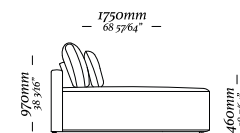

Chaise retratátil
1 volume C/ oi Br D/E
Ass. 900mm
1070 x 1380 x 970mm