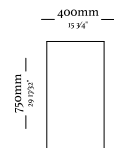

Mesa com diametro de 1400 mm

Mesa com diametro de 1600 mm

Mesa com diametro de 1600 mm e giratorio

— 761mm —
29 9/16"

— 762mm —
29 9/16"

— 770mm —
30 3/8"

—
D O R A

—
D O R A

— E N S E A D A

— E N S E A D A

— 780mm —
30 45/64"

— 780mm —
30 45/64"

— 820mm —
32 9/32"

— 440mm —
17 21/64"

— G R A I N

—
G R A I N

— G R A I N

—
G R A I N

—
G U G G E

—
G U G G E

Aparador 1200mm
1200 x 400 x 750mm

Aparador 1800mm
1800 x 400 x 650mm

Aparador 1200mm
1200 x 400 x 650mm

Aparador 2500mm
2500 x 400 x 750mm

Aparador 1800mm
1800 x 400 x 750mm

Aparador 2500mm
2500 x 400 x 650mm

— H E X A

—
H E X A

— 514mm —
20 15/64" —

— 549mm —
21 39/64" —

— 843mm —
33 5/32" —

— 477mm —
18 25/32" —