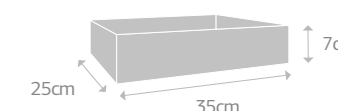

Acabamentos:
AUTO BRILHO
TONS DA TERRA

Acessórios:
Não possui

Vaso de dolomita
sem furo