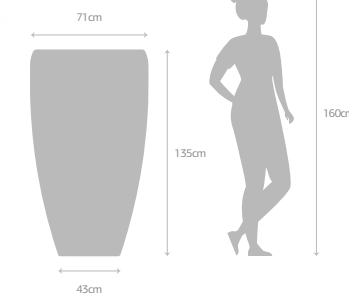

Acabamentos:
AUTO BRILHO
TONS DA TERRA

Acessórios:
PRATO: 43R
RODÍZIO: 43R8

Vaso de fibra de
vidro com furo