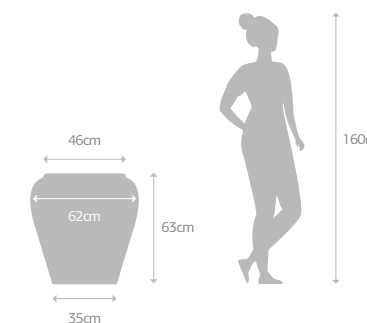

TAMBÉ

P 45 litros
(0,045m³)
2,4 Kg

M 64 litros
(0,064m³)
3,1 Kg

G 77 litros
(0,077m³)
3,8 Kg

Acessórios P - M - G:
PRATO: 24Q
RODÍZIO: 24Q4

Acabamentos:
AUTO BRILHO
TONS DA TERRA

Vaso de fibra de
vidro com furo

TREVISO

M 195 litros
(0,195m³)
7,6 Kg

G 536 litros
(0,536m³)
17,5 Kg

Acessórios:
Não possui

Acabamentos:
AUTO BRILHO
TONS DA TERRA
FUSÃO

Vaso de fibra de
vidro com furo

TOPÁZIO

P 45 litros
(0,045m³)
3 Kg

M 70 litros
(0,070m³)
3,6 Kg

G 95 litros
(0,095m³)
4,9 Kg

Acessórios P - M - G:
PRATO: 35Q
RODÍZIO: 35Q4

Acabamentos:
AUTO BRILHO
TONS DA TERRA

Vaso de fibra de
vidro com furo

URNA

128 litros
(0,128m³)
4,6 Kg

Acessórios:
PRATO: 35R
RODÍZIO: 35R5

Acabamentos:
AUTO BRILHO
TONS DA TERRA
FUSÃO

Vaso de fibra de
vidro com furo

URNA COM ALÇA

128 litros
(0,128m³)
4,8 Kg

Acessórios:
PRATO: 35R
RODÍZIO: 35R5

Acabamentos:
AUTO BRILHO
TONS DA TERRA
FUSÃO

Vaso de fibra de
vidro com furo