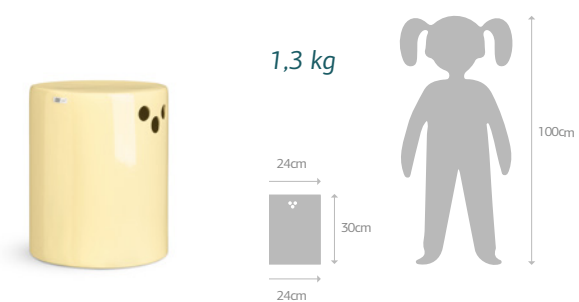

Acessórios:
Não possui

Vaso de dolomita
sem furo

MINI 04

2 litros
(0,002m³)
0,78 kg

Acabamentos:
KIDS

Acessórios:
Não possui

Vaso de dolomita
sem furo

SEAT GARDEN PP