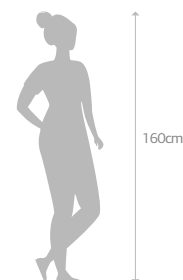

Acessórios M - G:
PRATO: 22Q
RODÍZIO: 22Q4

Acabamentos:
AUTO BRILHO
TONS DA TERRA

Vaso de fibra de vidro com furo