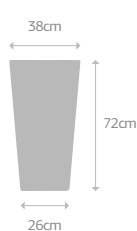

Vaso de fibra de vidro com furo

PILÃO

P 28 litros
(0,028m³)
1,8 Kg

M 57 litros
(0,057m³)
2,7 Kg

G 110 litros
(0,110m³)
4,3 Kg

Acessórios P:
PRATO: 19R
RODÍZIO: 19R4

Acessórios M:
PRATO: 26R
RODÍZIO: 26R4

Acessórios G:
PRATO: 31R
RODÍZIO: 31R5