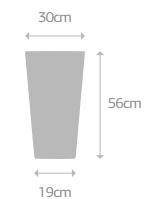

Vaso de fibra de vidro com furo

PILÃO

P 28 litros
(0,028m³)
1,8 Kg

M 57 litros
(0,057m³)
2,7 Kg

G 110 litros
(0,110m³)
4,3 Kg

Acessórios P:
PRATO: 19R
RODÍZIO: 19R4

Acessórios M:
PRATO: 26R
RODÍZIO: 26R4

Acessórios G:
PRATO: 31R
RODÍZIO: 31R5