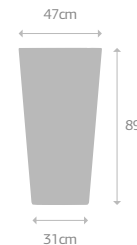

Vaso de fibra de vidro com furo

PILÃO

P 28 litros
(0,028m³)
1,8 Kg

M 57 litros
(0,057m³)
2,7 Kg

G 110 litros
(0,110m³)
4,3 Kg

Acessórios P:
PRATO: 19R
RODÍZIO: 19R4

Acessórios M:
PRATO: 26R
RODÍZIO: 26R4

Acessórios G:
PRATO: 31R
RODÍZIO: 31R5