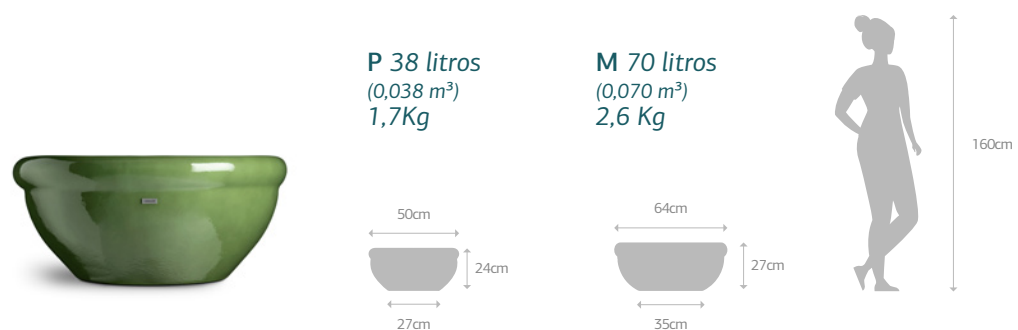

FULÔ

Acessórios P:
PRATO: 26R
RODÍZIO: 26R4

Acessórios M:
PRATO: 35R
RODÍZIO: 35R5

Acabamentos:
AUTO BRILHO
TONS DA TERRA
FUSÃO

Vaso de fibra de
vidro com furo