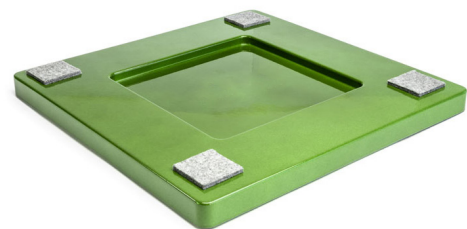

PRATO

O prato para vaso de planta é um acessório que proporciona mais praticidade, principalmente porque evita que a água escorra na superfície ou no chão.

Nossos pratos são produzidos em dolomita e resina, possuem feltro na parte inferior, dessa forma evita que danifique o chão do ambiente e feltro na parte superior para proteger o vaso.

É um acessório resistente e com tamanhos adequados para cada modelo de vaso. Disponíveis em todas as cores dos acabamentos Auto Brilho e Tons da Terra, os pratos possuem um design complementar aos vasos, fazendo com que a junção das peças fiquem perfeitas e harmônicas.

Prato Quadrado*