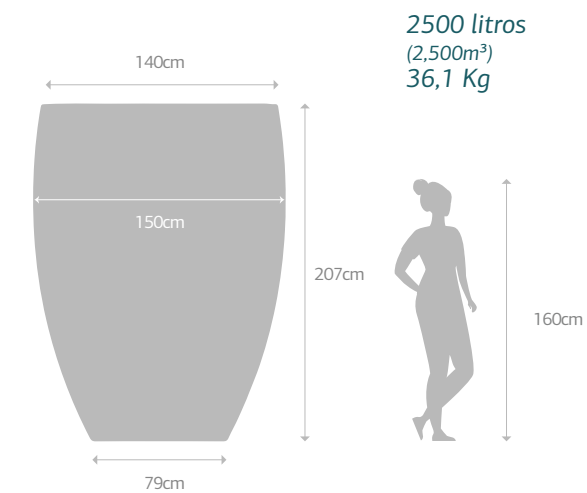

2500 litros
(2,500m³)
36,1 Kg

Acabamentos:
AUTO BRILHO
TONS DA TERRA

Acessórios:
Não possui

Vaso de fibra de
vidro com furo

LUMIÈRE

480 litros
(0,480m³)
13,7 Kg

Acabamentos:
AUTO BRILHO
TONS DA TERRA

Acessórios:
PRATO: 43R
RODÍZIO: 43R8

Vaso de fibra de
vidro com furo

SANNIO

1700 litros
(1,700m³)
21,6 Kg