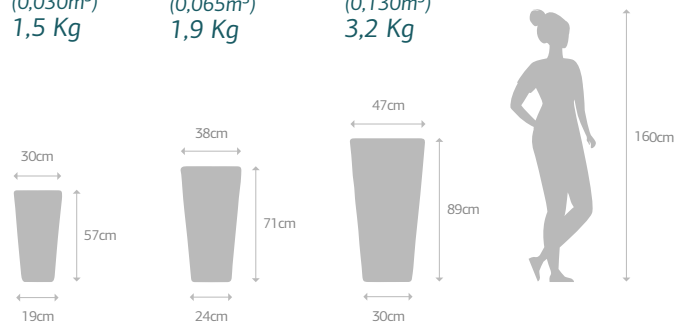

BOLONHA

P 140 litros
(0,140m³)
3,4 kg

M 233 litros
(0,233m³)
4,6 kg

G 546 litros
(0,546m³)
8,2 kg

GG 1000 litros
(1,000m³)
12 kg

Acessórios P:
PRATO: 39R
RODÍZIO: 39R5

Acessórios M:
PRATO: 51R
RODÍZIO: 51R8