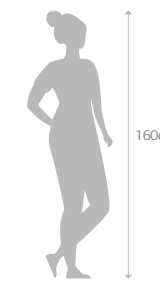

Accessórios:
PRATO: 32Q
RODÍZIO: 32Q4

Acabamentos:
AUTO BRILHO
TONS DA TERRA

Vaso de fibra de vidro com furo

MILANO

M 95 litros
(0,095m³)
4,6 Kg

G 195 litros
(0,195m³)
6,5 Kg

Accessórios M:
PRATO: 24R
RODÍZIO: 24R4