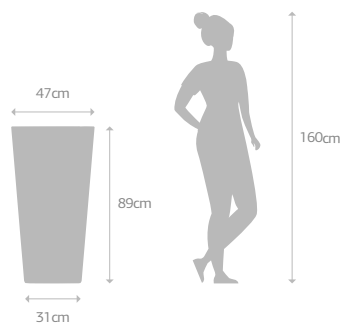

Vaso de fibra de vidro sem furo

POTIRA

210 litros
(0,210m³)
6,2 Kg

Acessórios:
Não Possui

Acabamentos:
AUTO BRILHO

Vaso de fibra de vidro sem furo

TAÇA G

129 litros
(0,129m³)
3,5 Kg