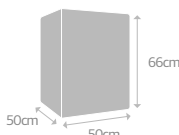

M 165 litros
(0,165 m³)
7,7 Kg

G 222 litros
(0,222 m³)
8,3 Kg

GG 563 litros
(0,563 m³)
12 Kg

Acessórios P - M - G:
PRATO: 50Q
RODÍZIO: 50Q6

Acessórios GG:
Não possui

Acabamentos:
AUTO BRILHO
TONS DA TERRA

Vaso de fibra de
vidro com furo