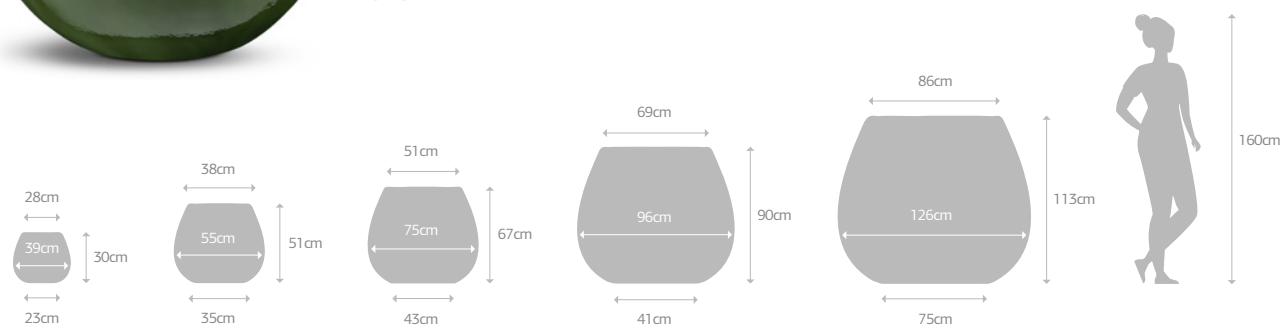

NOBRE

P 18 litros
(0,018m³)
1,2 Kg

M 40 litros
(0,040m³)
2 Kg

G 75 litros
(0,075m³)
3,1 Kg

Acessórios P:
PRATO: 19R
RODÍZIO: 19R4

Acessórios M:
PRATO: 25R
RODÍZIO: 25R4

Acessórios G:
PRATO: 33R
RODÍZIO: 33R6

Acabamentos:
AUTO BRILHO
TONS DA TERRA

Vaso de fibra de vidro com furo