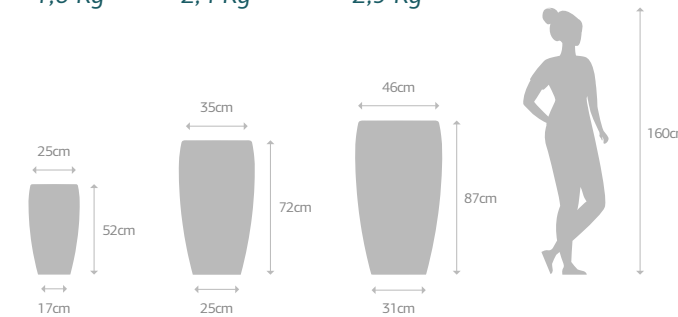

G 129 litros
(0,129m³)
2,9 Kg

Acessórios P:
PRATO: 17R
RODÍZIO: 17R4

Acessórios M:
PRATO: 25R
RODÍZIO: 25R4

Acessórios G:
PRATO: 31R
RODÍZIO: 31R5

Acabamentos:
AUTO BRILHO
TONS DA TERRA

Vaso de fibra de vidro com furo