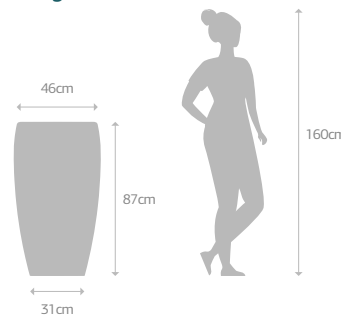

PILÃO G

G 110 litros
(0,110m³)
5,2 Kg

Acessórios:
Não Possui

Acabamentos:
AUTO BRILHO

Vaso de fibra de vidro sem furo

POTIRA

210 litros
(0,210m³)
6,2 Kg

Acessórios:
Não Possui

Acabamentos:
AUTO BRILHO

Vaso de fibra de vidro sem furo

TAÇA G

129 litros
(0,129m³)
3,5 Kg

Acessórios:
Não Possui

Acabamentos:
AUTO BRILHO

Vaso de fibra de vidro sem furo

TIBA G

210 litros
(0,210m³)
6,6 Kg

Acessórios:
Não Possui

Acabamentos:
AUTO BRILHO

Vaso de fibra de vidro sem furo