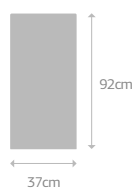

G 190 litros
(0,190m³)
6,9 Kg