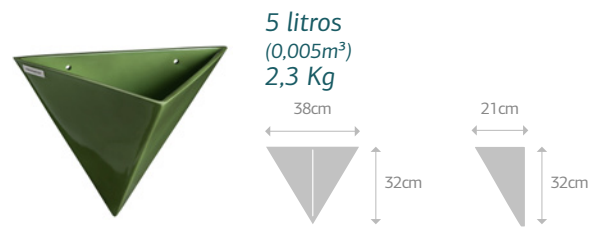

DIAMANTE

6 litros
(0,006m³)
2,7 Kg

Acabamentos:
AUTO BRILHO
TONS DA TERRA

Acessórios:
Kit para fixação

Vaso de dolomita
com furo

RUBI

5 litros
(0,005m³)
2,3 Kg

Acabamentos:
AUTO BRILHO
TONS DA TERRA