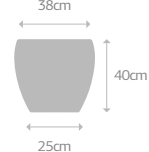

P 85 litros
(0,085m³)
3,6 kg

Acessórios P:
PRATO: 35R
RODÍZIO: 35R5

Vaso de fibra de vidro com furo

M 200 litros
(0,200m³)
6,6 kg

Acessórios M:
PRATO: 43R
RODÍZIO: 43R8

G 490 litros
(0,490m³)
11,3 kg

Acessórios G:
PRATO: 42R
RODÍZIO: 42R8

GG 1000 litros
(1m³)
21 kg

Acessórios GG:
Não possui

NOBRE

P 18 litros
(0,018m³)
1,2 Kg

M 40 litros
(0,040m³)
2 Kg

G 75 litros
(0,075m³)
3,1 Kg

Acessórios P:
PRATO: 19R
RODÍZIO: 19R4

Acessórios M:
PRATO: 25R
RODÍZIO: 25R4