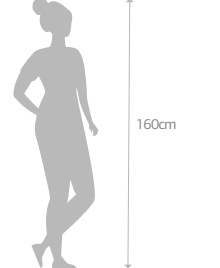

Acessórios:
PRATO: 42R
RODÍZIO: 42R8

Acabamentos:
AUTO BRILHO
TONS DA TERRA

Vaso de fibra de vidro com furo