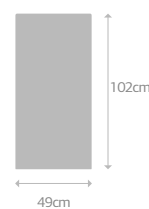

Acessórios M:
PRATO: 36R
RODÍZIO: 36R6

Acabamentos:
AUTO BRILHO
TONS DA TERRA

Acessórios G:
PRATO: 48R
RODÍZIO: 48R8

Vaso de fibra de
vidro com furo