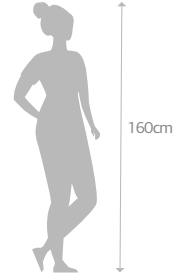

AMBAR

38 litros
(0,038m³)
2,5 kg

Acabamentos:
AUTO BRILHO
TONS DA TERRA

Acessórios:
PRATO: 28R
RODÍZIO: 28R4

Vaso de fibra de vidro com furo

ARAN

P 70 litros
(0,070m³)
2,9 kg

M 130 litros
(0,130m³)
3,9 kg

Acessórios P:
PRATO: 36R
RODÍZIO: 36R6

Acessórios M:
PRATO: 39R
RODÍZIO: 39R5

Acabamentos:
AUTO BRILHO
TONS DA TERRA

Vaso de fibra de vidro com furo

AMETISTA

P 30 litros
(0,030m³)
1,5 Kg

M 65 litros
(0,065m³)
1,9 Kg

G 130 litros
(0,130m³)
3,2 Kg

Acessórios P:
PRATO: 20Q
RODÍZIO: 20Q4

Acabamentos:
AUTO BRILHO
TONS DA TERRA

Acessórios M:
PRATO: 24Q
RODÍZIO: 24Q4

Vaso de fibra de vidro com furo

Acessórios G:
PRATO: 30Q
RODÍZIO: 30Q4

BOLONHA

P 140 litros
(0,140m³)
3,4 kg

M 233 litros
(0,233m³)
4,6 kg

G 546 litros
(0,546m³)
8,2 kg

GG 1000 litros
(1,000m³)
12 kg

Acessórios P:
PRATO: 39R
RODÍZIO: 39R5

Acessórios M:
PRATO: 51R
RODÍZIO: 51R8

Acessórios G - GG:
Não possui

Vaso de fibra de vidro com furo

Acabamentos:
AUTO BRILHO
TONS DA TERRA
FUSÃO

BOJO

60 litros
(0,060m³)
3,2 Kg

Acessórios:
PRATO: 26R
RODÍZIO: 26R4

Acabamentos:
AUTO BRILHO
TONS DA TERRA

Vaso de fibra de vidro com furo

COBI

297 litros
(0,297m³)
9,3 Kg

Acessórios:
PRATO: 42R
RODÍZIO: 42R8

Acabamentos:
AUTO BRILHO
TONS DA TERRA

Vaso de fibra de vidro com furo