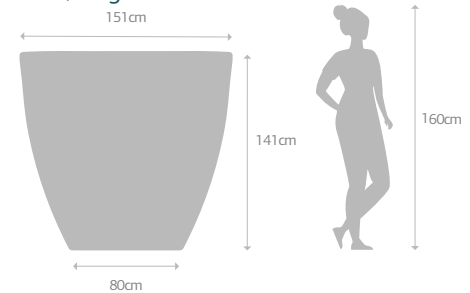

1700 litros
(1,700m³)
21,6 Kg