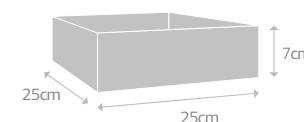

Variação entre
95cm a 115cm

Acessórios:
Não possui

Vaso de dolomita
com furo

ESMERALDA

4 litros
(0,004m³)
1,3 kg

Acabamentos:
AUTO BRILHO
TONS DA TERRA

Acessórios:
Não possui

Vaso de dolomita
sem furo