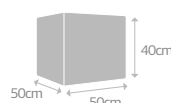

M 165 litros
(0,165 m³)
7,7 Kg