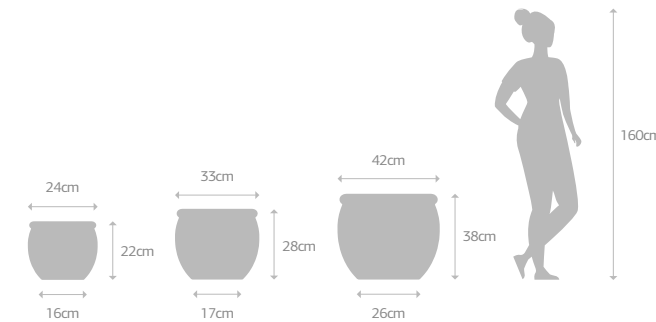

M 24 litros
(0,024m³)
1,8 Kg

G 42 litros
(0,042m³)
2,9 Kg

Vaso de fibra de vidro com furo

Acessórios P - M:
PRATO: 17R
RODÍZIO: 17R4

Acessórios G:
PRATO: 26R
RODÍZIO: 26R4

Acabamentos:
AUTO BRILHO
TONS DA TERRA
FUSÃO