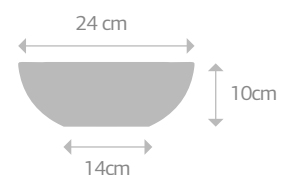

Acabamentos:
AUTO BRILHO
TONS DA TERRA

Acessórios:
Não possui

Vaso de dolomita
com furo