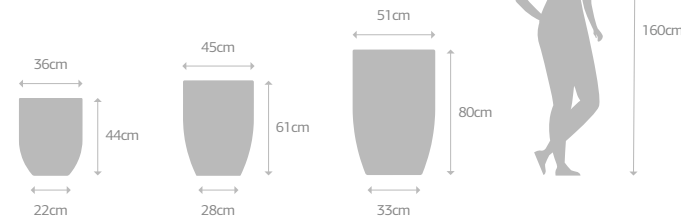

Cilindro M - Auto Brilho - Cor Chumbo. Projeto: Ana Paula Tiscoski Paisagismo e Casa ELA.

ESTILO

P 40 litros
(0,040m³)
1,8 Kg

M 85 litros
(0,085m³)
3,3 Kg

G 140 litros
(0,140m³)
4,9 Kg

Acessórios P:
PRATO: 22R
RODÍZIO: 22R4