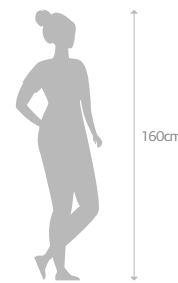

GG 1000 litros
(1m³)
21 kg

Acessórios GG:
Não possui

NOBRE

P 18 litros
(0,018m³)
1,2 Kg

M 40 litros
(0,040m³)
2 Kg

G 75 litros
(0,075m³)
3,1 Kg

Acessórios P:
PRATO: 19R
RODÍZIO: 19R4

Acessórios M:
PRATO: 25R
RODÍZIO: 25R4