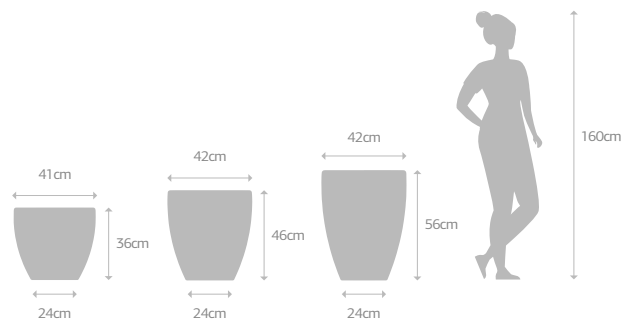

TAMBÉ

P 45 litros
(0,045m³)
2,4 Kg

M 64 litros
(0,064m³)
3,1 Kg

G 77 litros
(0,077m³)
3,8 Kg

Acessórios P - M - G:
PRATO: 24Q
RODÍZIO: 24Q4

Acabamentos:
AUTO BRILHO
TONS DA TERRA

Vaso de fibra de
vidro com furo