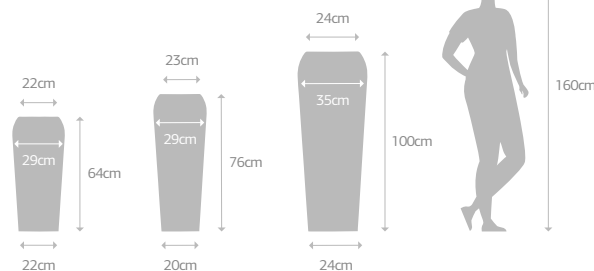

ESTILO

P 40 litros
(0,040m³)
1,8 Kg

M 85 litros
(0,085m³)
3,3 Kg

G 140 litros
(0,140m³)
4,9 Kg

Acessórios P:
PRATO: 22R
RODÍZIO: 22R4

Acessórios M:
PRATO: 28R
RODÍZIO: 28R4

Acessórios G:
PRATO: 33R
RODÍZIO: 33R6

Acabamentos:
AUTO BRILHO
TONS DA TERRA

Vaso de fibra de
vidro com furo

JADE

45 litros
(0,045m³)
2,5 Kg

Acessórios:
PRATO: 24R
RODÍZIO: 24R4

Acabamentos:
AUTO BRILHO
TONS DA TERRA

Vaso de fibra de
vidro com furo

JARRON

258 litros
(0,258m³)
4,5 Kg

Acessórios:
PRATO: 43R
RODÍZIO: 43R8

Acabamentos:
AUTO BRILHO
TONS DA TERRA

Vaso de fibra de
vidro com furo

EMBIA

M 88 litros
(0,088m³)
2,7 Kg

G140 litros
(0,140m³)
4,5 Kg

Acessórios M - G:
PRATO: 31R
RODÍZIO: 31R5

Acabamentos:
AUTO BRILHO
TONS DA TERRA
FUSÃO

Vaso de fibra
de vidro com
furo

FLORENCE

M 32 litros
(0,032m³)
2 Kg

G 37 litros
(0,037m³)
2,6 Kg

GG 90 litros
(0,090m³)
4,4 Kg

Acabamentos:
AUTO BRILHO
TONS DA TERRA

Vaso de fibra de
vidro com furo

Acessórios M:
PRATO: 22R
RODÍZIO: 22R4

Acessórios G:
PRATO: 20R
RODÍZIO: 20R4

Acessórios GG:
PRATO: 24R
RODÍZIO: 24R4

LIBRA

M 240 litros
(0,240m³)
7,5 Kg

G 300 litros
(0,300m³)
9,8 Kg

Acessórios M:
PRATO: 40R
RODÍZIO: 40R8

Acabamentos:
AUTO BRILHO
TONS DA TERRA
FUSÃO

Acessórios G:
PRATO: 45R
RODÍZIO: 45R8

Vaso de fibra de
vidro com furo