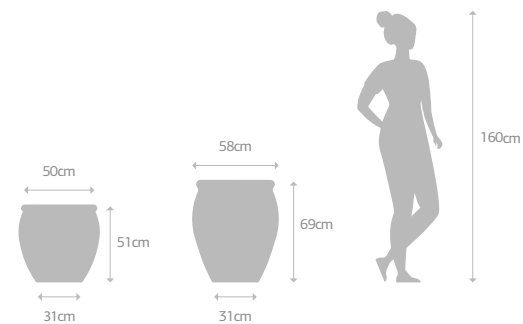

EMBIA

M 88 litros
(0,088m³)
2,7 Kg

G140 litros
(0,140m³)
4,5 Kg

Acessórios M - G:
PRATO: 31R
RODÍZIO: 31R5

Acabamentos:
AUTO BRILHO
TONS DA TERRA
FUSÃO

Vaso de fibra
de vidro com
furo

FLORENCE

M 32 litros
(0,032m³)
2 Kg