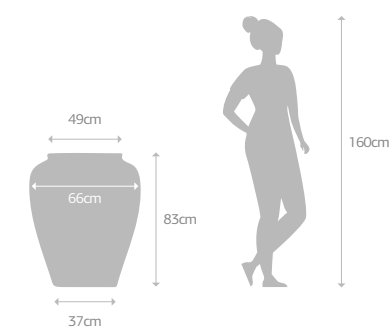

Acabamentos:
AUTO BRILHO
TONS DA TERRA
FUSÃO

Vaso de fibra de
vidro com furo

POTIRA COM ALÇA

210 litros
(0,210m³)
5,4 Kg

Accessórios:
PRATO: 36R
RODÍZIO: 36R6

Acabamentos:
AUTO BRILHO
TONS DA TERRA
FUSÃO

Vaso de fibra de
vidro com furo