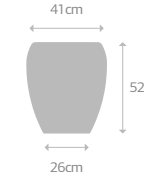

Acessórios:
PRATO: 26R
RODÍZIO: 26R4

Acabamentos:
AUTO BRILHO
TONS DA TERRA

Vaso de fibra de vidro com furo