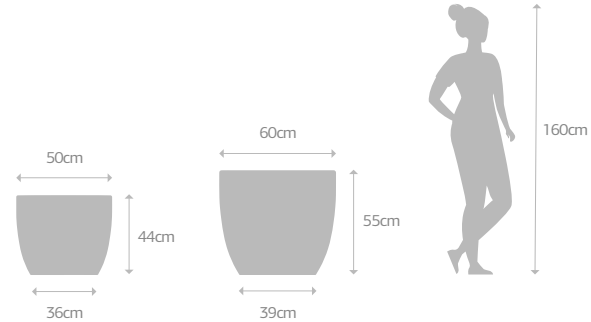

ARAN

P 70 litros
(0,070m³)
2,9 kg

M 130 litros
(0,130m³)
3,9 kg

Acessórios P:
PRATO: 36R
RODÍZIO: 36R6

Acessórios M:
PRATO: 39R
RODÍZIO: 39R5

Acabamentos:
AUTO BRILHO
TONS DA TERRA

Vaso de fibra de vidro com furo