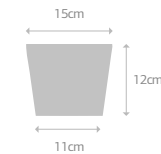

MINI 01

1 litro
(0,001m³)
0,46 kg

Acabamentos:
AUTO BRILHO
TONS DA TERRA

Acessórios:
Não possui

Vaso de dolomita
sem furo

MINI 03

1,5 litros
(0,001m³)
0,75 kg

Acabamentos:
AUTO BRILHO
TONS DA TERRA