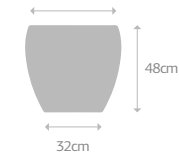

P 85 litros
(0,085m³)
3,6 kg

Acessórios P:
PRATO: 35R
RODÍZIO: 35R5

Vaso de fibra de vidro com furo

M 200 litros
(0,200m³)
6,6 kg

Acessórios M:
PRATO: 43R
RODÍZIO: 43R8

G 490 litros
(0,490m³)
11,3 kg

Acessórios G:
PRATO: 42R
RODÍZIO: 42R8

GG 1000 litros
(1m³)
21 kg

Acessórios GG:
Não possui

NOBRE

P 18 litros
(0,018m³)
1,2 Kg

M 40 litros
(0,040m³)
2 Kg

G 75 litros
(0,075m³)
3,1 Kg

Acessórios P:
PRATO: 19R
RODÍZIO: 19R4

Acessórios M:
PRATO: 25R
RODÍZIO: 25R4