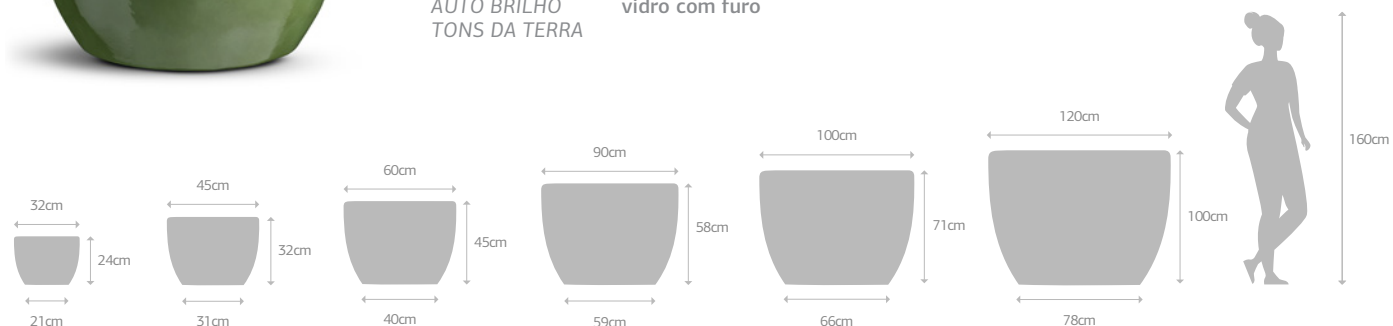

M 109 litros
(0,109m³)
3,7 kg

Acessórios M:
PRATO: 40R
RODÍZIO: 40R8

G 313 litros
(0,313m³)
5,8 kg

Acessórios G - GG -XG:
Não possui

GG 480 litros
(0,480m³)
8,6 kg

ORGANIC XG
960 litros
(0,960m³)
14 Kg

PIAGA