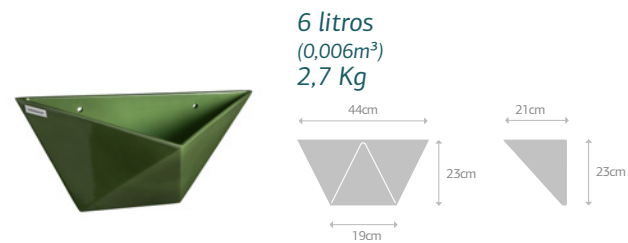

DIAMANTE

6 litros
(0,006m³)
2,7 Kg

Acabamentos:
AUTO BRILHO
TONS DA TERRA

Acessórios:
Kit para fixação

Vaso de dolomita
com furo