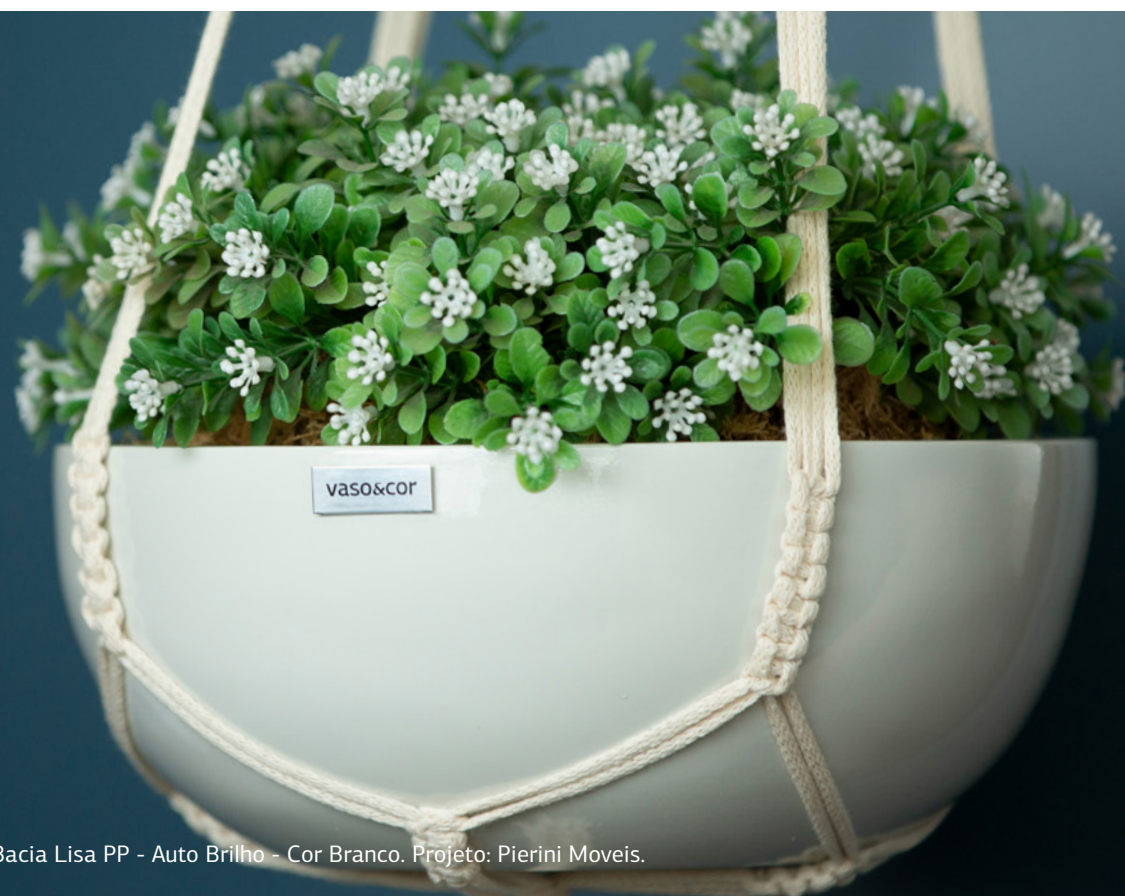

SAFIRA

6 litros
(0,006m³)
1,7 kg

Acabamentos:
AUTO BRILHO
TONS DA TERRA

Acessórios:
Não possui

Vaso de dolomita
sem furo

Conjunto Pendente- Bacia Lisa PP - Auto Brilho - Cor Branco. Projeto: Pierini Moveis.