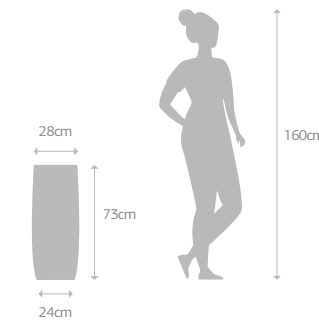

45 litros
(0,045m³)
2,5 Kg

Acessórios:
PRATO: 24R
RODÍZIO: 24R4

Acabamentos:
AUTO BRILHO
TONS DA TERRA

Vaso de fibra de
vidro com furo