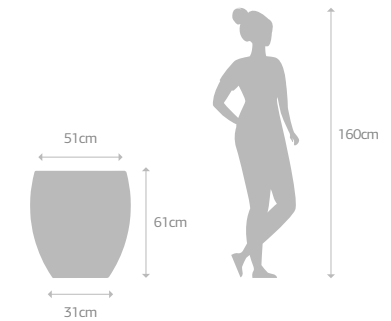

KALI

148 litros
(0,148m³)
4,8 Kg

Accessórios:
PRATO: 42R
RODÍZIO: 42R8

Acabamentos:
AUTO BRILHO
TONS DA TERRA

Vaso de fibra de vidro com furo

MANDI

156 litros
(0,156m³)
5,2 Kg

Accessórios:
PRATO: 32Q
RODÍZIO: 32Q4

Acabamentos:
AUTO BRILHO
TONS DA TERRA

Vaso de fibra de vidro com furo

MILANO

M 95 litros
(0,095m³)
4,6 Kg

G 195 litros
(0,195m³)
6,5 Kg

Accessórios M:
PRATO: 24R
RODÍZIO: 24R4

Accessórios G:
PRATO: 31R
RODÍZIO: 31R5

Acabamentos:
AUTO BRILHO
TONS DA TERRA

Vaso de fibra de vidro com furo