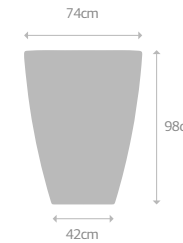

Acessórios:
PRATO: 42R
RODÍZIO: 42R8

Acabamentos:
AUTO BRILHO
TONS DA TERRA

Vaso de fibra de vidro com furo