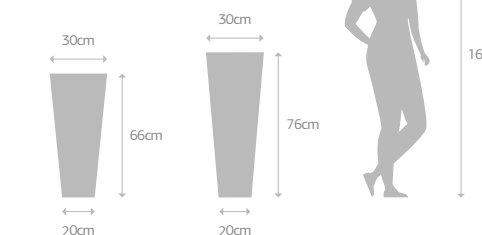

ORGANIC

PP 15 litros
(0,015m³)
0,7 kg

Acessórios PP:
PRATO: 22R
RODÍZIO: 22R4

Acabamentos:
AUTO BRILHO
TONS DA TERRA

P 43 litros
(0,043m³)
1,2 kg

Acessórios P:
PRATO: 31R
RODÍZIO: 31R5

Vaso de fibra de vidro com furo

M 109 litros
(0,109m³)
3,7 kg

Acessórios M:
PRATO: 40R
RODÍZIO: 40R8

G 313 litros
(0,313m³)
5,8 kg

Acessórios G - GG -XG:
Não possui

GG 480 litros
(0,480m³)
8,6 kg

ORGANIC XG
960 litros
(0,960m³)
14 Kg

PIAGA

370 litros
(0,370m³)
9,1 Kg

Acessórios:
PRATO: 45R
RODÍZIO: 45R8

Acabamentos:
AUTO BRILHO
TONS DA TERRA
FUSÃO

Vaso de fibra de vidro com furo

PISA

M 40 litros
(0,040m³)
2,8 kg

Acessórios M - G:
PRATO: 20R
RODÍZIO: 20R4

Acabamentos:
AUTO BRILHO
TONS DA TERRA

G 46 litros
(0,046m³)
3,5 kg

Vaso de fibra de vidro com furo

PIATÃ

M 90 litros
(0,090m³)
3,8 Kg

G 126 litros
(0,126m³)
5 Kg

Acessórios M - G:
PRATO: 22Q
RODÍZIO: 22Q4

Acabamentos:
AUTO BRILHO
TONS DA TERRA

Vaso de fibra de vidro com furo

PILÃO

P 28 litros
(0,028m³)
1,8 Kg

M 57 litros
(0,057m³)
2,7 Kg

G 110 litros
(0,110m³)
4,3 Kg

Acessórios P:
PRATO: 19R
RODÍZIO: 19R4

Acessórios M:
PRATO: 26R
RODÍZIO: 26R4

Acessórios G:
PRATO: 31R
RODÍZIO: 31R5

Acabamentos:
AUTO BRILHO
TONS DA TERRA

Vaso de fibra de vidro com furo