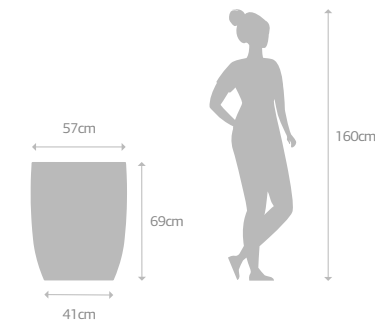

Vaso de fibra de
vidro com furo

KALI

148 litros
(0,148m³)
4,8 Kg

Accessórios:
PRATO: 42R
RODÍZIO: 42R8

Acabamentos:
AUTO BRILHO
TONS DA TERRA

Vaso de fibra de vidro com furo

MANDI

156 litros
(0,156m³)
5,2 Kg