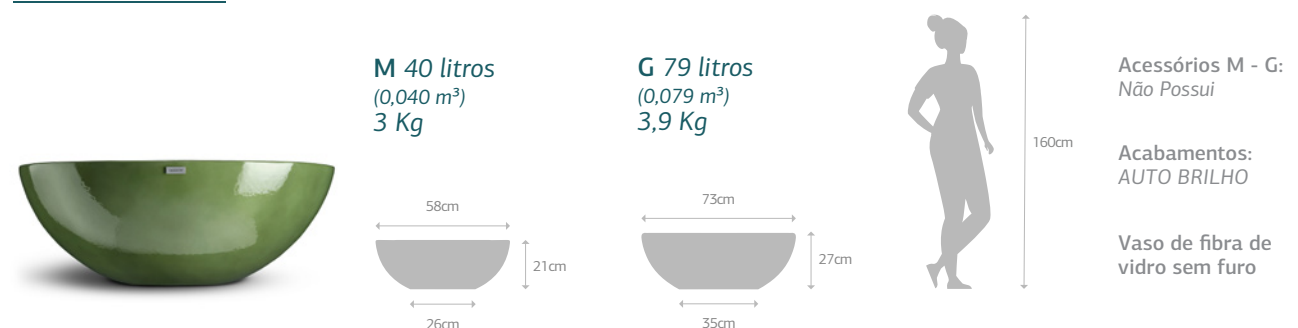

BACIA LISA

FLORENCE G

POTE