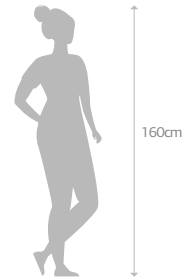

AMBAR

38 litros
(0,038m³)
2,5 kg

Acabamentos:
AUTO BRILHO
TONS DA TERRA

Acessórios:
PRATO: 28R
RODÍZIO: 28R4

Vaso de fibra de vidro com furo

ARAN

P 70 litros
(0,070m³)
2,9 kg

M 130 litros
(0,130m³)
3,9 kg