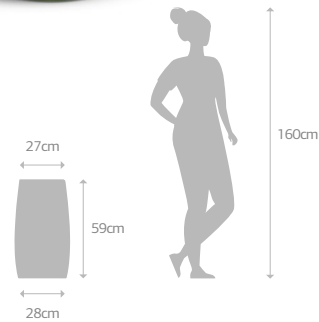

AMBAR

38 litros
(0,038m³)
2,5 kg

Acabamentos:
AUTO BRILHO
TONS DA TERRA

Acessórios:
PRATO: 28R
RODÍZIO: 28R4

Vaso de fibra de vidro com furo

ARAN

P 70 litros
(0,070m³)
2,9 kg

M 130 litros
(0,130m³)
3,9 kg