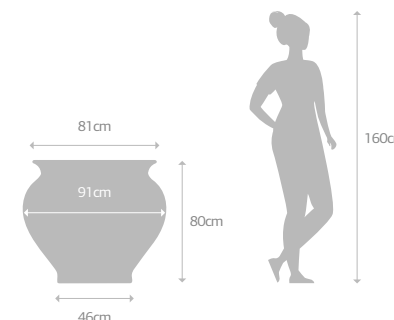

370 litros
(0,370m³)
9,1 Kg

Acessórios:
PRATO: 45R
RODÍZIO: 45R8

Acabamentos:
AUTO BRILHO
TONS DA TERRA
FUSÃO

Vaso de fibra de vidro com furo