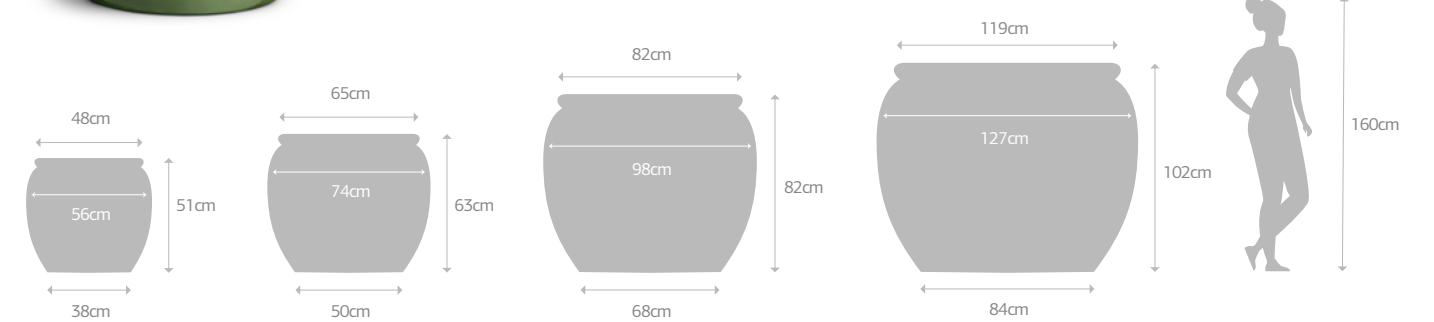

BOLONHA

P 140 litros
(0,140m³)
3,4 kg

M 233 litros
(0,233m³)
4,6 kg

G 546 litros
(0,546m³)
8,2 kg

GG 1000 litros
(1,000m³)
12 kg

Acessórios P:
PRATO: 39R
RODÍZIO: 39R5

Acessórios M:
PRATO: 51R
RODÍZIO: 51R8

Acessórios G - GG:
Não possui

Vaso de fibra de vidro com furo

Acabamentos:
AUTO BRILHO
TONS DA TERRA
FUSÃO