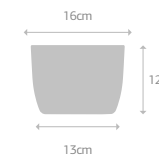

2 litros
(0,002m³)
0,78 kg

Acabamentos:
AUTO BRILHO
TONS DA TERRA

Acessórios:
Não possui

Vaso de dolomita
sem furo