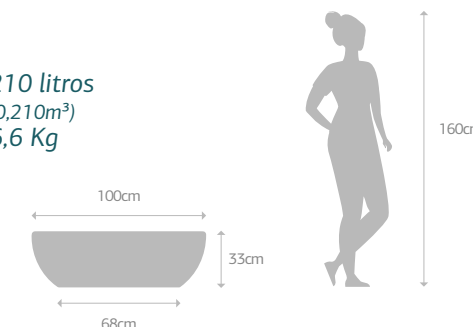

Vaso de fibra de vidro sem furo

POTIRA

210 litros
(0,210m³)
6,2 Kg

Acessórios:
Não Possui

Acabamentos:
AUTO BRILHO

Vaso de fibra de vidro sem furo

TAÇA G

129 litros
(0,129m³)
3,5 Kg

Acessórios:
Não Possui

Acabamentos:
AUTO BRILHO

Vaso de fibra de vidro sem furo

TIBA G

210 litros
(0,210m³)
6,6 Kg

Acessórios:
Não Possui

Acabamentos:
AUTO BRILHO

Vaso de fibra de vidro sem furo