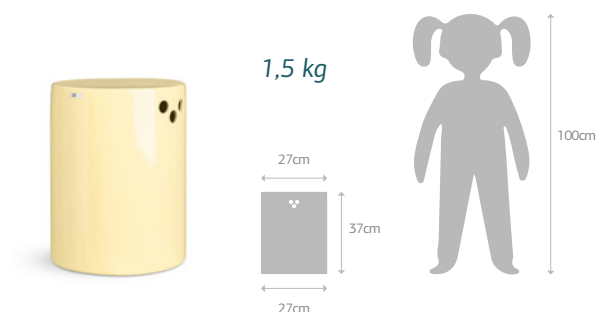

SEAT GARDEN P

1,5 kg

Acabamentos:
KIDS

Acessórios:
Não possui

Fibra de vidro