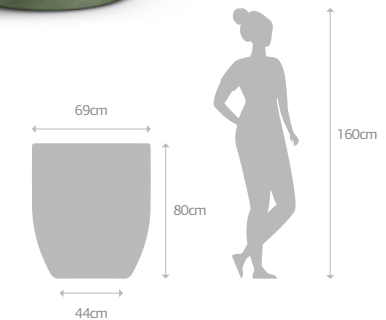

EMBIA

M 88 litros
(0,088m³)
2,7 Kg

G140 litros
(0,140m³)
4,5 Kg

Acessórios M - G:
PRATO: 31R
RODÍZIO: 31R5

Acabamentos:
AUTO BRILHO
TONS DA TERRA
FUSÃO

Vaso de fibra
de vidro com
furo

FLORENCE

M 32 litros
(0,032m³)
2 Kg