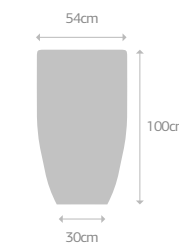

Accessórios:
PRATO: 32Q
RODÍZIO: 32Q4

Acabamentos:
AUTO BRILHO
TONS DA TERRA

Vaso de fibra de vidro com furo

MILANO

M 95 litros
(0,095m³)
4,6 Kg

G 195 litros
(0,195m³)
6,5 Kg

Accessórios M:
PRATO: 24R
RODÍZIO: 24R4