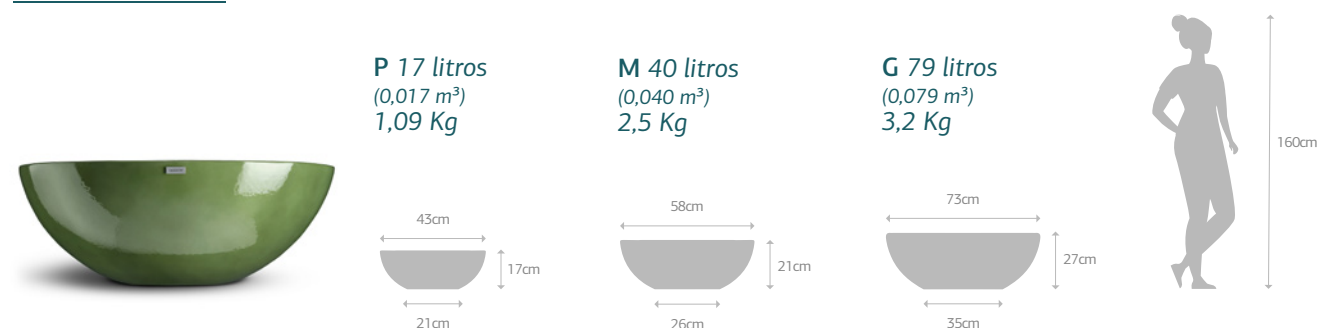

BACIA LISA

Acessórios P:
PRATO: 22R
RODÍZIO: 22R4

Acessórios M:
PRATO: 26R
RODÍZIO: 26R4

Acessórios G:
PRATO: 35R
RODÍZIO: 35R5

Acabamentos:
AUTO BRILHO
TONS DA TERRA

Vaso de fibra de vidro com furo

TIBA

Acessórios M:
PRATO: 51R
RODÍZIO: 51R8

Acessórios G e GG:
Não possui

Acabamentos:
AUTO BRILHO
TONS DA TERRA

Vaso de fibra de vidro com furo