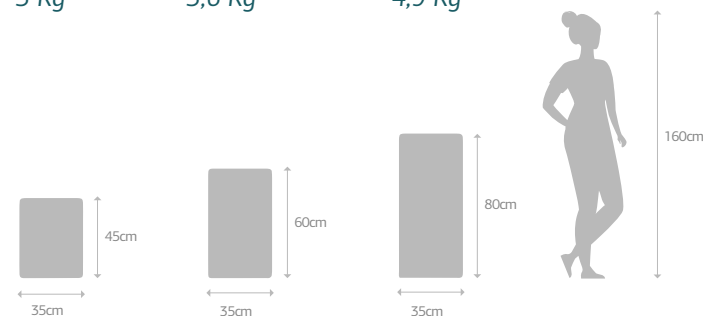

TAMBÉ

P 45 litros
(0,045m³)
2,4 Kg

M 64 litros
(0,064m³)
3,1 Kg

G 77 litros
(0,077m³)
3,8 Kg

Acessórios P - M - G:
PRATO: 24Q
RODÍZIO: 24Q4

Acabamentos:
AUTO BRILHO
TONS DA TERRA

Vaso de fibra de
vidro com furo

TREVISO

M 195 litros
(0,195m³)
7,6 Kg

G 536 litros
(0,536m³)
17,5 Kg

Acessórios:
Não possui

Acabamentos:
AUTO BRILHO
TONS DA TERRA
FUSÃO

Vaso de fibra de
vidro com furo

TOPÁZIO

P 45 litros
(0,045m³)
3 Kg

M 70 litros
(0,070m³)
3,6 Kg

G 95 litros
(0,095m³)
4,9 Kg

Acessórios P - M - G:
PRATO: 35Q
RODÍZIO: 35Q4

Acabamentos:
AUTO BRILHO
TONS DA TERRA

Vaso de fibra de
vidro com furo

URNA

128 litros
(0,128m³)
4,6 Kg

Acessórios:
PRATO: 35R
RODÍZIO: 35R5

Acabamentos:
AUTO BRILHO
TONS DA TERRA
FUSÃO

Vaso de fibra de
vidro com furo

URNA COM ALÇA

128 litros
(0,128m³)
4,8 Kg

Acessórios:
PRATO: 35R
RODÍZIO: 35R5

Acabamentos:
AUTO BRILHO
TONS DA TERRA
FUSÃO

Vaso de fibra de
vidro com furo