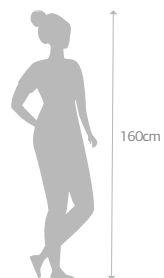

Acessórios M:
PRATO: 36R
RODÍZIO: 36R6

Acabamentos:
AUTO BRILHO
TONS DA TERRA

Acessórios G:
PRATO: 48R
RODÍZIO: 48R8

Vaso de fibra de
vidro com furo