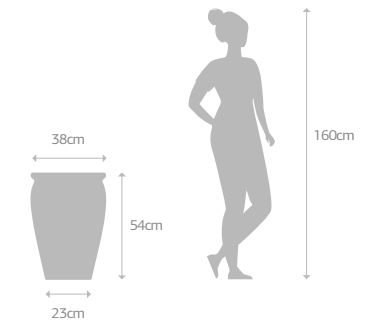

TORIBA

52 litros
(0,052m³)
1,7 Kg

Acessórios:
PRATO: 24R
RODÍZIO: 24R4

Acabamentos:
AUTO BRILHO
TONS DA TERRA
FUSÃO

Vaso de fibra de vidro com furo

TAÇA

P 25 litros
(0,025m³)
1,6 Kg

M 71 litros
(0,071m³)
2,4 Kg