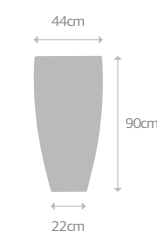

Acessórios M - G:
PRATO: 22Q
RODÍZIO: 22Q4

Acabamentos:
AUTO BRILHO
TONS DA TERRA

Vaso de fibra de vidro com furo