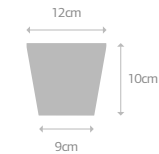

1 litro
(0,001m³)
0,46 kg

Acabamentos:
AUTO BRILHO
TONS DA TERRA

Acessórios:
Não possui

Vaso de dolomita
sem furo