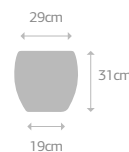

P 85 litros
(0,085m³)
3,6 kg

Acessórios P:
PRATO: 35R
RODÍZIO: 35R5

Vaso de fibra de vidro com furo

M 200 litros
(0,200m³)
6,6 kg

Acessórios M:
PRATO: 43R
RODÍZIO: 43R8

G 490 litros
(0,490m³)
11,3 kg

Acessórios G:
PRATO: 42R
RODÍZIO: 42R8

GG 1000 litros
(1m³)
21 kg

Acessórios GG:
Não possui

NOBRE

P 18 litros
(0,018m³)
1,2 Kg

M 40 litros
(0,040m³)
2 Kg

G 75 litros
(0,075m³)
3,1 Kg

Acessórios P:
PRATO: 19R
RODÍZIO: 19R4

Acessórios M:
PRATO: 25R
RODÍZIO: 25R4