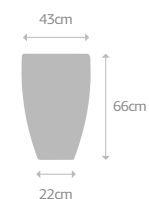

G 126 litros
(0,126m³)
5 Kg