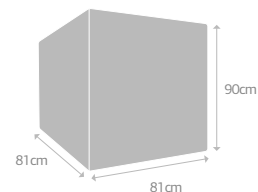

M 165 litros
(0,165 m³)
7,7 Kg

G 222 litros
(0,222 m³)
8,3 Kg

GG 563 litros
(0,563 m³)
12 Kg

Acessórios P - M - G:
PRATO: 50Q
RODÍZIO: 50Q6

Acessórios GG:
Não possui

Acabamentos:
AUTO BRILHO
TONS DA TERRA

Vaso de fibra de
vidro com furo