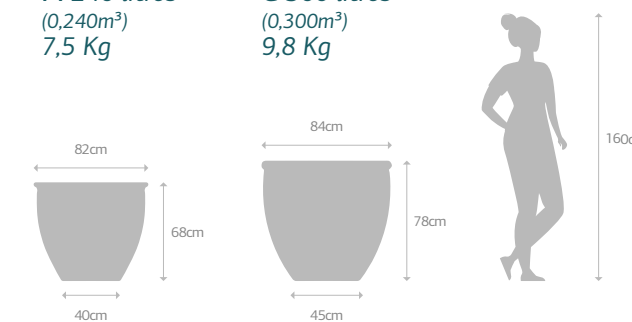

ESTILO

P 40 litros
(0,040m³)
1,8 Kg

M 85 litros
(0,085m³)
3,3 Kg

G 140 litros
(0,140m³)
4,9 Kg

Acessórios P:
PRATO: 22R
RODÍZIO: 22R4

Acessórios M:
PRATO: 28R
RODÍZIO: 28R4

Acessórios G:
PRATO: 33R
RODÍZIO: 33R6

Acabamentos:
AUTO BRILHO
TONS DA TERRA

Vaso de fibra de
vidro com furo

JADE

45 litros
(0,045m³)
2,5 Kg

Acessórios:
PRATO: 24R
RODÍZIO: 24R4

Acabamentos:
AUTO BRILHO
TONS DA TERRA

Vaso de fibra de
vidro com furo

JARRON

258 litros
(0,258m³)
4,5 Kg

Acessórios:
PRATO: 43R
RODÍZIO: 43R8

Acabamentos:
AUTO BRILHO
TONS DA TERRA

Vaso de fibra de
vidro com furo

EMBIA

M 88 litros
(0,088m³)
2,7 Kg

G140 litros
(0,140m³)
4,5 Kg

Acessórios M - G:
PRATO: 31R
RODÍZIO: 31R5

Acabamentos:
AUTO BRILHO
TONS DA TERRA
FUSÃO

Vaso de fibra
de vidro com
furo

FLORENCE

M 32 litros
(0,032m³)
2 Kg

G 37 litros
(0,037m³)
2,6 Kg

GG 90 litros
(0,090m³)
4,4 Kg

Acabamentos:
AUTO BRILHO
TONS DA TERRA

Vaso de fibra de
vidro com furo

Acessórios M:
PRATO: 22R
RODÍZIO: 22R4

Acessórios G:
PRATO: 20R
RODÍZIO: 20R4

Acessórios GG:
PRATO: 24R
RODÍZIO: 24R4

LIBRA

M 240 litros
(0,240m³)
7,5 Kg

G 300 litros
(0,300m³)
9,8 Kg

Acessórios M:
PRATO: 40R
RODÍZIO: 40R8

Acabamentos:
AUTO BRILHO
TONS DA TERRA
FUSÃO

Acessórios G:
PRATO: 45R
RODÍZIO: 45R8

Vaso de fibra de
vidro com furo