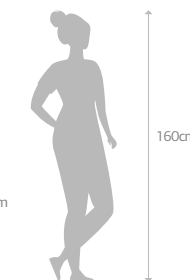

Vaso de fibra de vidro com furo

PILÃO

P 28 litros
(0,028m³)
1,8 Kg

M 57 litros
(0,057m³)
2,7 Kg

G 110 litros
(0,110m³)
4,3 Kg

Acessórios P:
PRATO: 19R
RODÍZIO: 19R4

Acessórios M:
PRATO: 26R
RODÍZIO: 26R4

Acessórios G:
PRATO: 31R
RODÍZIO: 31R5