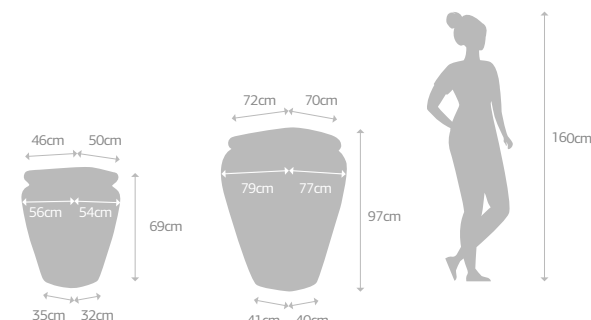

TREVISO

M 195 litros
(0,195m³)
7,6 Kg

G 536 litros
(0,536m³)
17,5 Kg

Acessórios:
Não possui

Acabamentos:
AUTO BRILHO
TONS DA TERRA
FUSÃO

Vaso de fibra de
vidro com furo

TOPÁZIO

P 45 litros
(0,045m³)
3 Kg