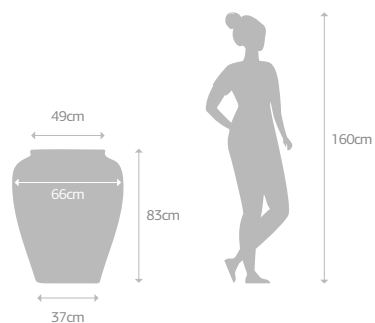

Vaso de fibra de vidro sem furo

POTIRA

210 litros
(0,210m³)
6,2 Kg

Acessórios:
Não Possui

Acabamentos:
AUTO BRILHO

Vaso de fibra de vidro sem furo

TAÇA G

129 litros
(0,129m³)
3,5 Kg