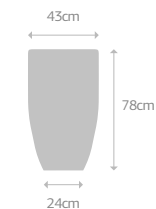

Accessórios:
PRATO: 32Q
RODÍZIO: 32Q4

Acabamentos:
AUTO BRILHO
TONS DA TERRA

Vaso de fibra de vidro com furo

MILANO

M 95 litros
(0,095m³)
4,6 Kg

G 195 litros
(0,195m³)
6,5 Kg

Accessórios M:
PRATO: 24R
RODÍZIO: 24R4