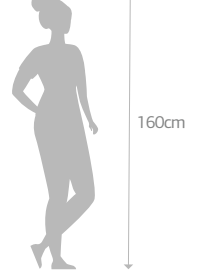

AMBAR

38 litros
(0,038m³)
2,5 kg

Acabamentos:
AUTO BRILHO
TONS DA TERRA

Acessórios:
PRATO: 28R
RODÍZIO: 28R4

Vaso de fibra de vidro com furo

ARAN

P 70 litros
(0,070m³)
2,9 kg

M 130 litros
(0,130m³)
3,9 kg

Acessórios P:
PRATO: 36R
RODÍZIO: 36R6

Acessórios M:
PRATO: 39R
RODÍZIO: 39R5

Acabamentos:
AUTO BRILHO
TONS DA TERRA

Vaso de fibra de vidro com furo

AMETISTA

P 30 litros
(0,030m³)
1,5 Kg

M 65 litros
(0,065m³)
1,9 Kg

G 130 litros
(0,130m³)
3,2 Kg

Acessórios P:
PRATO: 20Q
RODÍZIO: 20Q4

Acabamentos:
AUTO BRILHO
TONS DA TERRA

Acessórios M:
PRATO: 24Q
RODÍZIO: 24Q4

Vaso de fibra de vidro com furo

Acessórios G:
PRATO: 30Q
RODÍZIO: 30Q4

BOLONHA

P 140 litros
(0,140m³)
3,4 kg

M 233 litros
(0,233m³)
4,6 kg

G 546 litros
(0,546m³)
8,2 kg

GG 1000 litros
(1,000m³)
12 kg

Acessórios P:
PRATO: 39R
RODÍZIO: 39R5

Acessórios M:
PRATO: 51R
RODÍZIO: 51R8

Acessórios G - GG:
Não possui

Vaso de fibra de vidro com furo

Acabamentos:
AUTO BRILHO
TONS DA TERRA
FUSÃO

BOJO

60 litros
(0,060m³)
3,2 Kg

Acessórios:
PRATO: 26R
RODÍZIO: 26R4

Acabamentos:
AUTO BRILHO
TONS DA TERRA

Vaso de fibra de vidro com furo

COBI

297 litros
(0,297m³)
9,3 Kg

Acessórios:
PRATO: 42R
RODÍZIO: 42R8

Acabamentos:
AUTO BRILHO
TONS DA TERRA

Vaso de fibra de vidro com furo