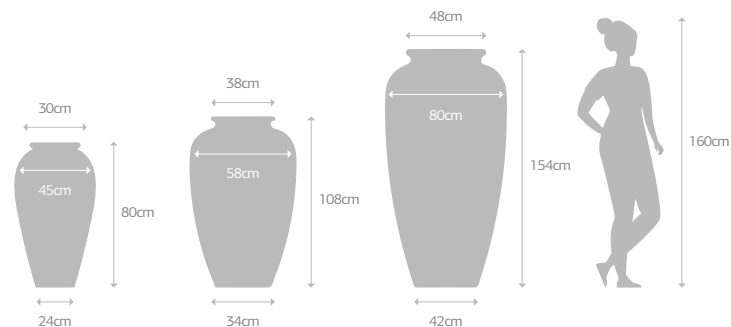

POTE

P 80 litros
(0,080m³)
4,5 Kg

Accessórios P:
PRATO: 24R
RODÍZIO: 24R4

Acabamentos:
AUTO BRILHO
TONS DA TERRA
FUSÃO

M 260 litros
(0,260m³)
7,5 Kg

Accessórios M:
PRATO: 33R
RODÍZIO: 33R6

Vaso de fibra de
vidro com furo

G 528 litros
(0,528m³)
12,7 Kg

Accessórios G:
PRATO: 42R
RODÍZIO: 42R8

POTE COM ALÇA

M 260 litros
(0,260m³)
8 Kg

Accessórios M:
PRATO: 33R
RODÍZIO: 33R6

Acabamentos:
AUTO BRILHO
TONS DA TERRA
FUSÃO

G 528 litros
(0,528m³)
12,9 Kg

Accessórios G:
PRATO: 42R
RODÍZIO: 42R8

Vaso de fibra de
vidro com furo