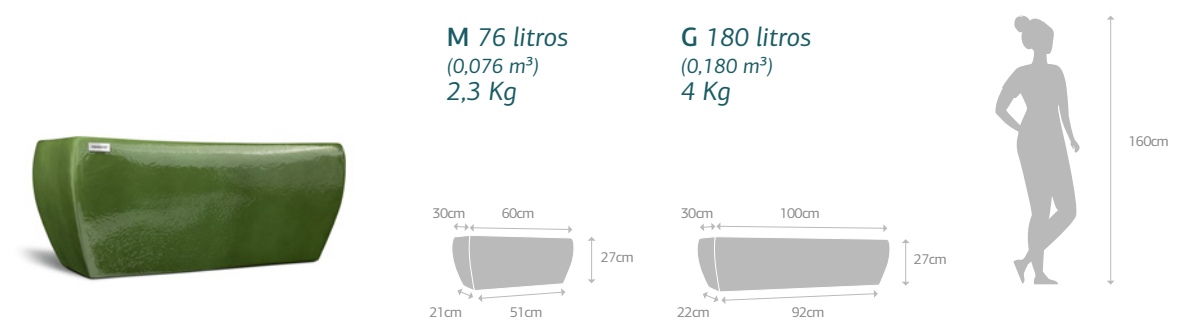

JARDINEIRA

Acabamentos:
AUTO BRILHO
TONS DA TERRA

Acessórios M - G:
PRATO: 22Q DUPLO
RODÍZIO: 22Q4 DUPLO

Vaso de fibra de
vidro com furo