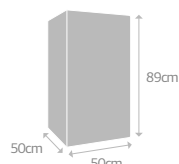

GG 563 litros
(0,563 m³)
12 Kg