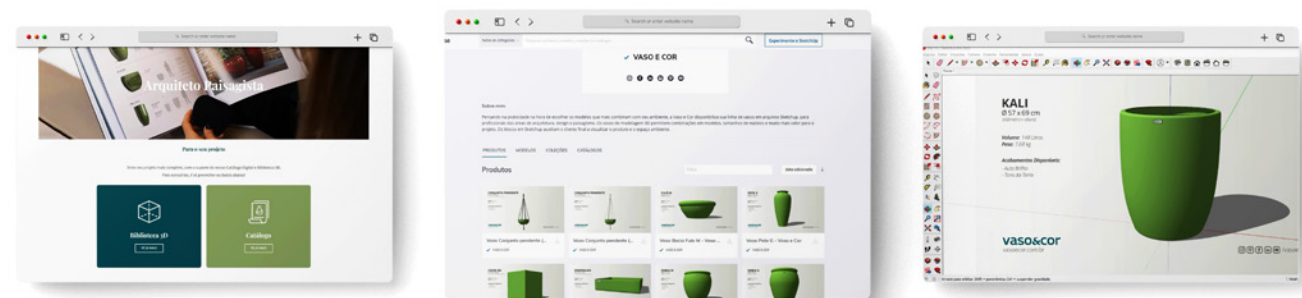

É um acessório resistente e com tamanhos adequados para cada modelo de vaso. Disponíveis em todas as cores dos acabamentos Auto Brilho e Tons da Terra, os rodízios possuem um design complementar aos vasos fazendo com que a junção das peças fiquem perfeitas e harmônicas.

Rodízio Quadrado*

Rodízio Redondo*

*Cada modelo de rodízio está indicado juntamente com o vaso.

BIBLIOTECA 3D

Pensando na praticidade na hora de escolher os modelos que mais combinam com seu ambiente, a Vaso e Cor disponibiliza sua linha de vasos em arquivos Sketchup, para profissionais das áreas de arquitetura, design e paisagismo. Os vasos de modelagem 3D permitem combinações em modelos, tamanhos de núcleos e muito mais valor para o projeto. Os blocos em Sketchup auxiliam o cliente final a visualizar o produto e o espaço ambiente.