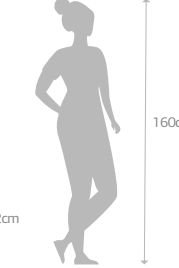

Acessórios:
PRATO: 26R
RODÍZIO: 26R4

Acabamentos:
AUTO BRILHO
TONS DA TERRA

Vaso de fibra de vidro com furo