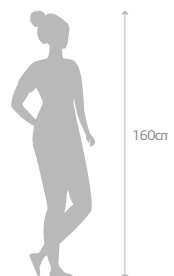

Acessórios P - M - G:
PRATO: 50Q
RODÍZIO: 50Q6

Acessórios GG:
Não possui

Acabamentos:
AUTO BRILHO
TONS DA TERRA

Vaso de fibra de
vidro com furo