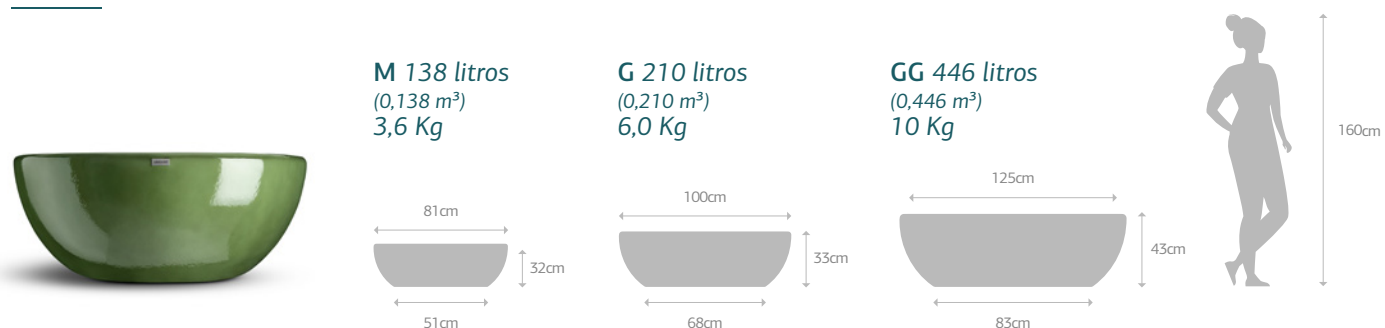

TIBA

Acessórios M:
PRATO: 51R
RODÍZIO: 51R8

Acessórios G e GG:
Não possui

Acabamentos:
AUTO BRILHO
TONS DA TERRA

Vaso de fibra de vidro com furo