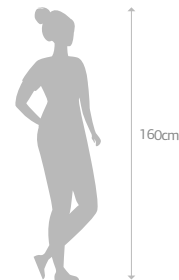

AMBAR

38 litros
(0,038m³)
2,5 kg

Acabamentos:
AUTO BRILHO
TONS DA TERRA

Acessórios:
PRATO: 28R
RODÍZIO: 28R4

Vaso de fibra de vidro com furo

ARAN

P 70 litros
(0,070m³)
2,9 kg

M 130 litros
(0,130m³)
3,9 kg

Acessórios P:
PRATO: 36R
RODÍZIO: 36R6

Acessórios M:
PRATO: 39R
RODÍZIO: 39R5

Acabamentos:
AUTO BRILHO
TONS DA TERRA

Vaso de fibra de vidro com furo

AMETISTA

P 30 litros
(0,030m³)
1,5 Kg

M 65 litros
(0,065m³)
1,9 Kg

G 130 litros
(0,130m³)
3,2 Kg

Acessórios P:
PRATO: 20Q
RODÍZIO: 20Q4

Acabamentos:
AUTO BRILHO
TONS DA TERRA

Acessórios M:
PRATO: 24Q
RODÍZIO: 24Q4

Vaso de fibra de vidro com furo

Acessórios G:
PRATO: 30Q
RODÍZIO: 30Q4

BOLONHA

P 140 litros
(0,140m³)
3,4 kg

M 233 litros
(0,233m³)
4,6 kg

G 546 litros
(0,546m³)
8,2 kg

GG 1000 litros
(1,000m³)
12 kg

Acessórios P:
PRATO: 39R
RODÍZIO: 39R5

Acessórios M:
PRATO: 51R
RODÍZIO: 51R8

Acessórios G - GG:
Não possui

Vaso de fibra de vidro com furo

Acabamentos:
AUTO BRILHO
TONS DA TERRA
FUSÃO

BOJO

60 litros
(0,060m³)
3,2 Kg

Acessórios:
PRATO: 26R
RODÍZIO: 26R4

Acabamentos:
AUTO BRILHO
TONS DA TERRA

Vaso de fibra de vidro com furo

COBI

297 litros
(0,297m³)
9,3 Kg

Acessórios:
PRATO: 42R
RODÍZIO: 42R8

Acabamentos:
AUTO BRILHO
TONS DA TERRA

Vaso de fibra de vidro com furo