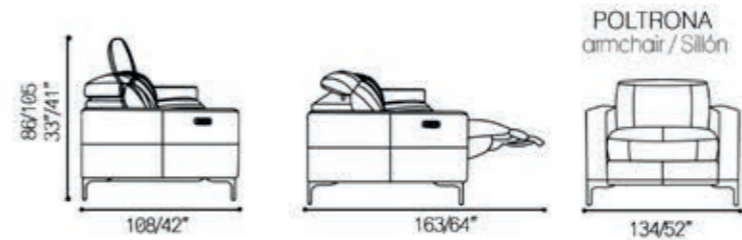

Liam

5063

Liam

5063

Couro Ref.: 17 007

Prof. Assento: 54/21"
Alt. Assento: 48/18"
Braço: 23/9"

Sugestões de modulações
Modulation suggestions | Sugerencias de modulacion

Para modulações em "L" indicamos a compra do console.
For "L" modulacions we recommend the purchase of the console.
Para modulaciones en "L" recomendamos la compra de la consola.