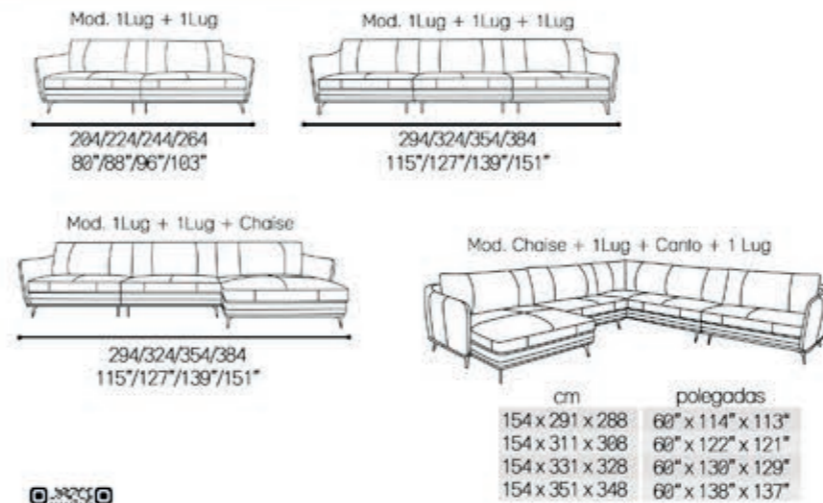

Sugestões de modulações
Modulation suggestions | Sugerencias de modulación