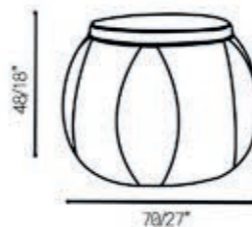

Ivy
0300

Couro Ref.: 20 004

Ava
0401

Couro Ref.: 17 003

Mia
0402

Couro Ref.: 17 002

Isa
0400

Couro Ref.: 17 002

Zoe
0403

Couro Ref.: 17 007