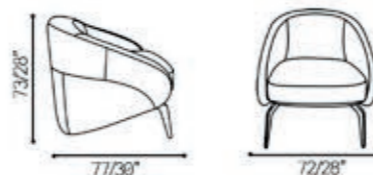

1011

Prof. Assento: 52/20"
Alt. Assento: 48/18"
Braço: 10/3"

1012 | Base Giratória sem balanço;
Swivel base without balance;
Base giratoria sin volante;

Couro Ref.:15 003

Alice

1014

Prof. Assento: 53/20"
Alt. Assento: 46/18"
Braço: 7/3"