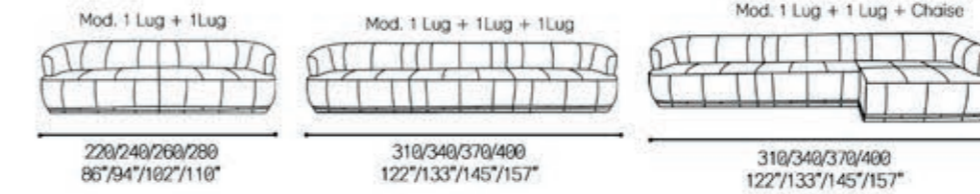

Couro Ref.: 17 003

Sugestões de modulações

Modulation suggestions | Sugerencias de modulación

Louis
3066

Louis
3066

Sugestões de modulações

Modulation suggestions | Sugerencias de modulacion

cm	polegadas
200 x 290 x 140	78" x 114" x 122"
210 x 310 x 140	82" x 122" x 122"
220 x 220 x 140	86" x 129" x 122"
330 x 330 x 140	90" x 137" x 122"