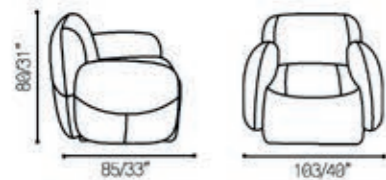

Ella
1017

Base Giratória;
Rotating Base;
Base giratoria;

Prof. Assento: 54/21*
Alt. Assento: 46/18*
Braço: 20/7*"

1018 | Base Fixa;
Fixa Base;
Base fixa;