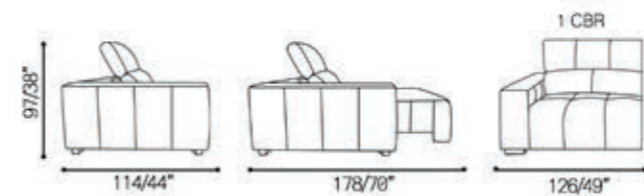

Henry

5056

Henry

5056

Prof. Assento: 53/20"
Alt. Assento: 49/19"
Braço: 14/5"

Sugestões de modulações

Modulation suggestions | Sugerencias de modulación

Couro Ref.: 20 005

Couro Ref.: 15 003

Opcional conexão Alexa

Angus

sofás retráteis e reclináveis
retractable and reclining sofas
sofás retráctiles y reclinables

Jack
4026

Couro Ref.17 065

Jack
4026

Prof. Assento: 54/21"
Alt. Assento: 45/17"
Braço: 26/10"