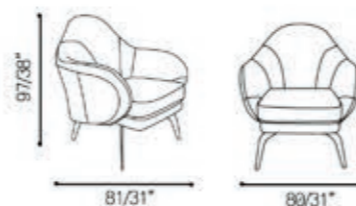

Amélia

1005

Prof. Assento: 54/21"
Alt. Assento: 49/19"
Braço: 14/5"

Sophia

1008

Prof. Assento: 52/20"
Alt. Assento: 48/18"
Braço: 15/5"

Couro Ref.: 17 005

Pé em metal com cor opcional.
Metal foot with optional color.
Pé de metal com color opcional.

Cora

1007

Prof. Assento: 53/20"
Alt. Assento: 46/18"
Braço: 10/3"

Couro Ref.: 17 006

Anna

1009

Prof. Assento: 52/20"
Alt. Assento: 48/18"
Braço: 15/5"

Pé em metal com cor opcional.
Metal foot with optional color.
Pé de metal com color opcional.