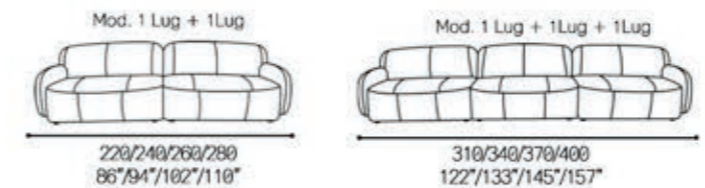

Sugestões de modulações

Modulation suggestions | Sugerencias de modulación