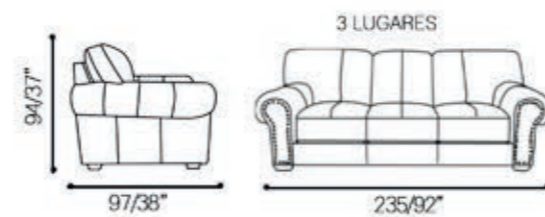

Camille

2039

Sienna

2035

Couro Ref.:20 005

Prof. Assento: 60/23"
Alt. Assento: 46/18"
Braço: 24/9"

Prof. Assento: 57/22"
Alt. Assento: 47/18"
Braço: 32/12"

Couro Ref.:17 003

Maya 2033

Eliza 2027

Couro Ref.:17 002

Prof. Assento: 58/22"
Alt. Assento: 46/18"
Braço: 24/9"

Prof. Assento: 60/23"
Alt. Assento: 48/18"
Braço: 28/11"

Couro Ref.:20 002

Couro Ref.:17 003

2025 | Braço com taxas;
Arm with fees;
Armar con tarifas;