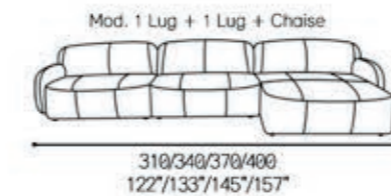

Sugestões de modulações

Modulation suggestions | Sugerencias de modulación