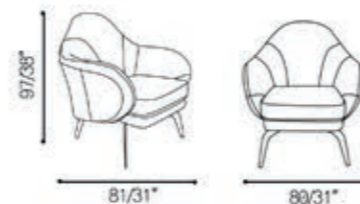

1004

Prof. Assento: 54/21"
Alt. Assento: 47/18"
Braço: 8/3"

Couro Ref.:17 003

Amélia

1005

Prof. Assento: 54/21"
Alt. Assento: 49/19"
Braço: 14/5"

Sophia

1008