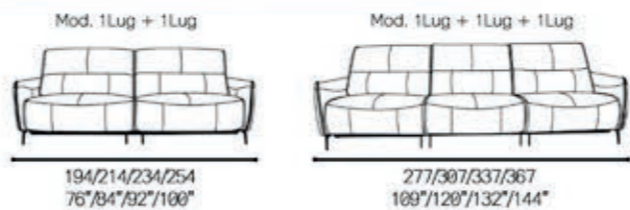

Henry

5056

Henry

5056

Prof. Assento: 53/20"
Alt. Assento: 49/19"
Braço: 14/5"

Sugestões de modulações

Modulation suggestions | Sugerencias de modulación

Couro Ref.: 20 005

Couro Ref.: 15 003

Opcional conexão Alexa

Angus

sofás retráteis e reclináveis
retractable and reclining sofas
sofás retráctiles y reclinables

Jack
4026

Couro Ref.17 065

Jack
4026

Prof. Assento: 54/21"
Alt. Assento: 45/17"
Braço: 26/10"