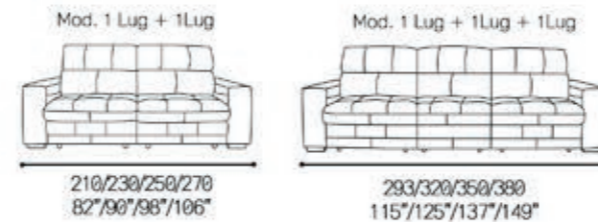

Sugestões de modulações

Modulation suggestions | Sugerencias de modulación