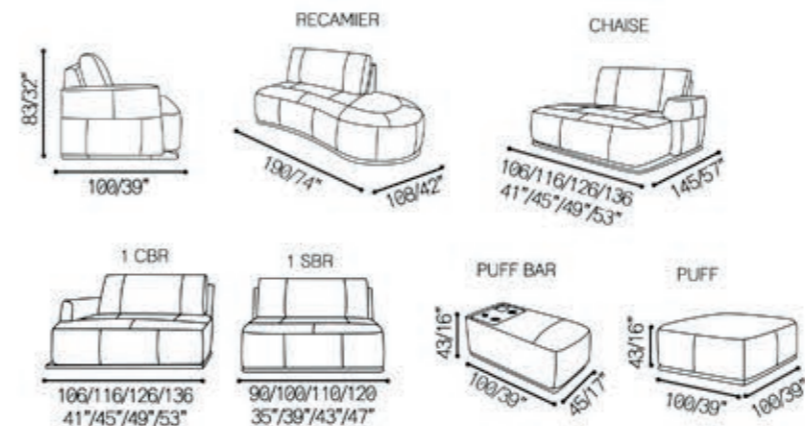

Couro Ref.: 15 004

Couro Ref.: 17 005

Tommy

3065

Tommy

3065

Prof. Assento: 59/22"
 Prof. Assento Chaise: 104/40"
 Alt. Assento: 43/16"
 Braço: 16/6"

Sugestões de modulações