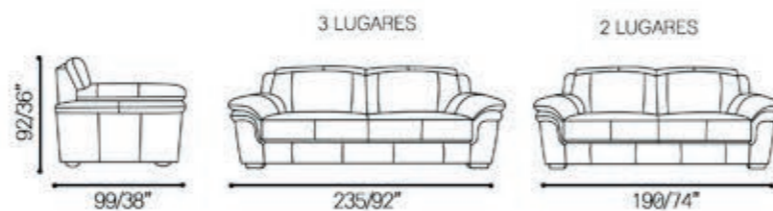

Prof. Assento: 57/22"
Alt. Assento: 47/18"
Braço: 28/11"

Jenny 2021

Blair 2012

Couro Ref.:17 002

Prof. Assento: 57/22"
Alt. Assento: 47/18"
Braço: 27,5/10"

Prof. Assento: 58/22"
Alt. Assento: 48/18"
Braço: 27,5/10"