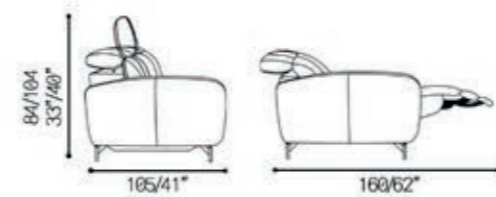

Jacob

5059

Couro Ref.: 17 006

Jacob

5059

Prof. Assento: 55/21"
Alt. Assento: 48/19"
Braço: 12/5"

Sugestões de modulações

Modulation suggestions | Sugerencias de modulación

Couro Ref.: 17 003