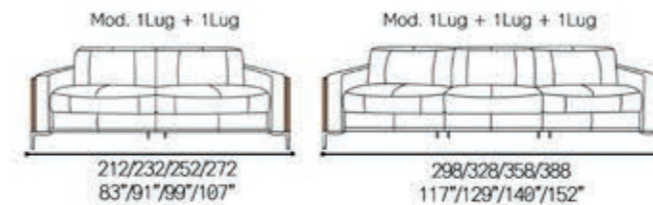

James

5064

Couro Ref.:10 008 com lâmina freijó.

James

5064

Prof. Assento: 54/21"
Alt. Assento: 48/18"
Braço: 20/7"

Sugestões de modulações

Modulation suggestions | Sugerencias de modulación