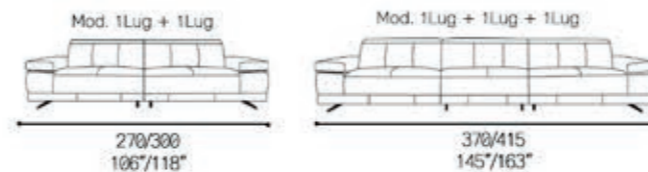

Sugestões de modulações

Modulation suggestions | Sugerencias de modulación