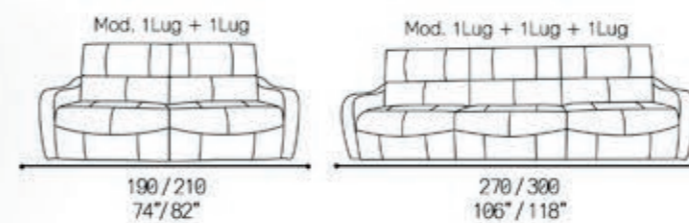

Nelore

sofás elétricos
electric sofas / sofás eléctricos

Simon 5069

Couro Ref.:17 007

Simon 5069

Prof. Assento: 55/21"
Alt. Assento: 45/17"
Braço: 15/5"

Sugestões de modulações

Modulation suggestions | Sugerencias de modulación