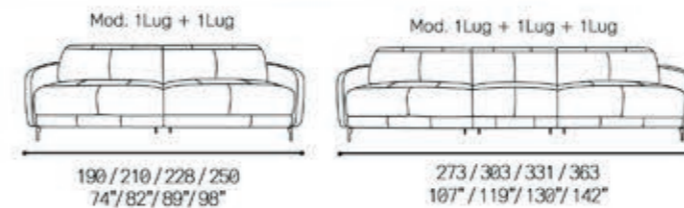

5061

POLTRONA
armchair / Sillón

Prof. Assento: 54/21"
Alt. Assento: 48/18"
Braço: 16/6"

Couro Ref.: 10 006

Sugestões de modulações
Modulation suggestions | Sugerencias de modulación

Jacob

5059

Couro Ref.: 17 006

Jacob

5059

Prof. Assento: 55/21"
Alt. Assento: 48/19"
Braço: 12/5"

Sugestões de modulações

Modulation suggestions | Sugerencias de modulación

Couro Ref.: 17 003

Marco

5057