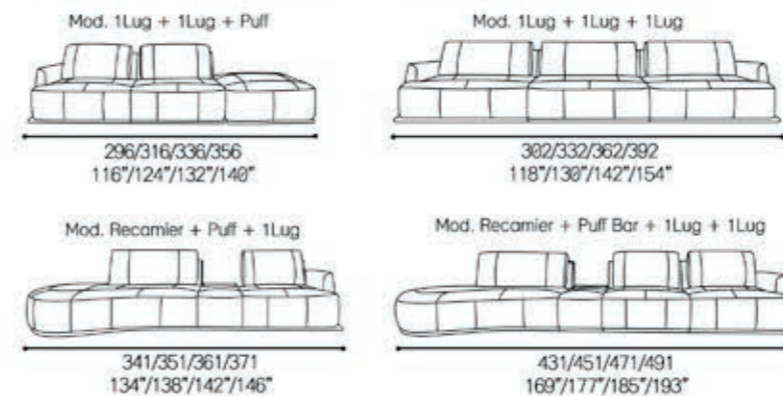

Sugestões de modulações

Modulation suggestions | Sugerencias de modulación

Couro Ref.: 10 008 com base 17 002