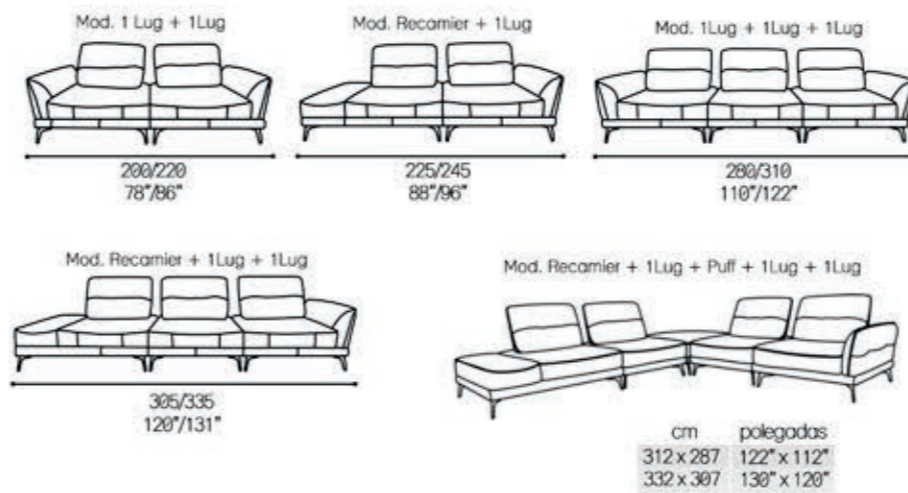

Prof. Assento: 60/23"
Alt. Assento: 43/16"
Braço: 17/6"

Sugestões de modulações

Modulation suggestions | Sugerencias de modulación

Couro Ref.: 17 006

Paolo

3068

Paolo

3068

Sugestões de modulações

Modulation suggestions | Sugerencias de modulacion

Couro Ref.:20 002

Oliver 3067

Oliver 3067

Prof. Assento: 54/21"
Prof. Assento Chaise: 105/41"
Alt. Assento: 46/18"
Braço: 20/7"

Couro Ref.: 10 008