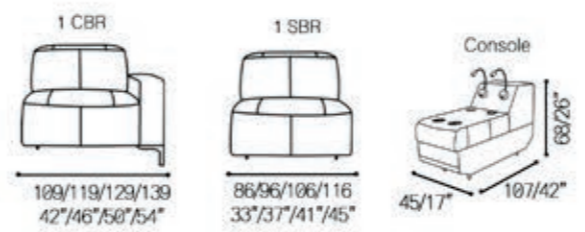

Liam

5063

Liam

5063

Couro Ref.: 17 007

Prof. Assento: 54/21"
Alt. Assento: 48/18"
Braço: 23/9"

Sugestões de modulações
Modulation suggestions | Sugerencias de modulacion

Para modulações em "L" indicamos a compra do console.
For "L" modulacions we recommend the purchase of the console.
Para modulaciones en "L" recomendamos la compra de la consola.