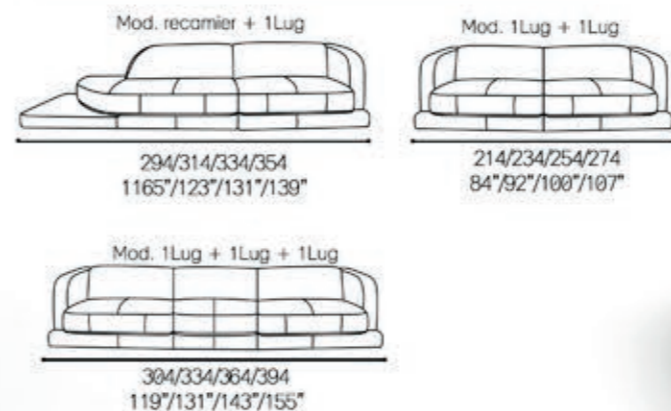

Sugestões de modulações

Modulation suggestions | Sugerencias de modulación