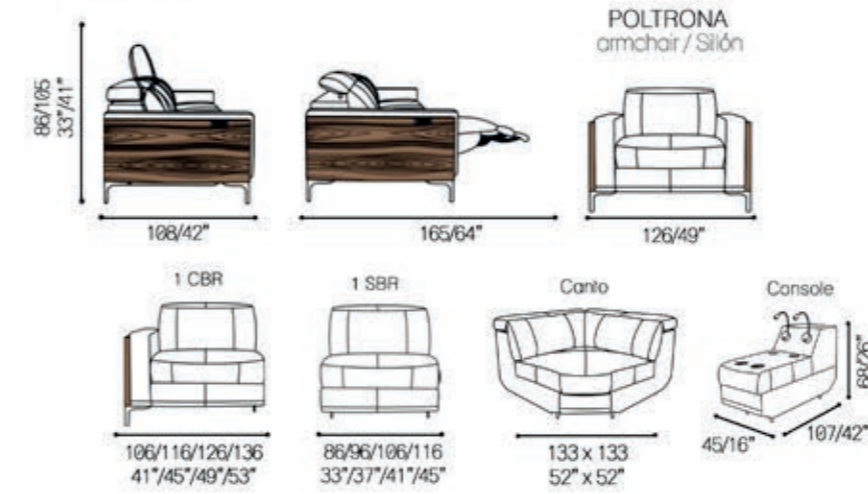

James

5064

Couro Ref.:10 008 com lâmina freijó.

James

5064

Prof. Assento: 54/21"
Alt. Assento: 48/18"
Braço: 20/7"

Sugestões de modulações

Modulation suggestions | Sugerencias de modulación