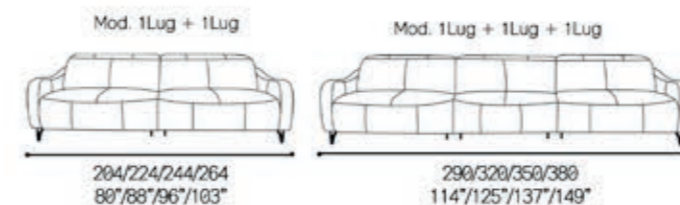

Sugestões de modulações

Modulation suggestions | Sugerencias de modulación