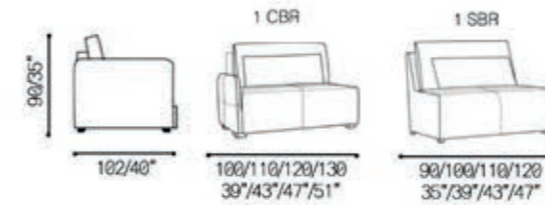

Charlie

3063

Prof. Assento: 53/20"
Prof. Canto: 45/17"
Alt. Assento: 48/18"
Braço: 10/3"