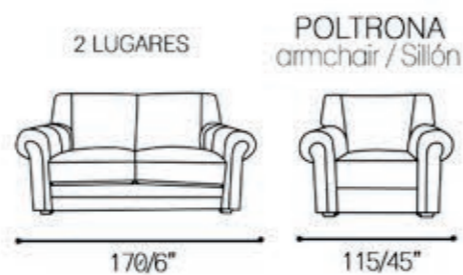

2025 | Braço com taxas;
Arm with fees;
Armar con tarifas;

Prof. Assento: 59/23"
Alt. Assento: 49/19"
Braço: 26/10"

Luna 2025

Chiara 2024

Prof. Assento: 58/22"
Alt. Assento: 48/18"
Braço: 26/10"

Mica 2023

Braço sem taxas;
Arm without fees;
Armar sin cuotas;

Prof. Assento: 57/22"
Alt. Assento: 47/18"
Braço: 28/11"