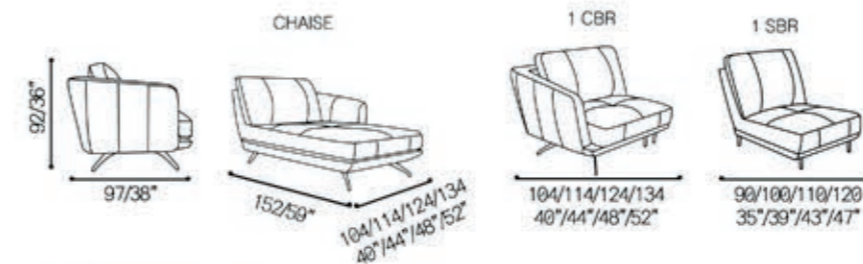

3064

Prof. Assento: 57/22"
 Prof. Assento Chaise: 112/44"
 Alt. Assento: 46/18"
 Braço: 14/5"

Sugestões de modulações

Modulation suggestions | Sugerencias de modulacion

Couro Ref.: 15 004

Charlie

3063

Couro Ref.: 15 002