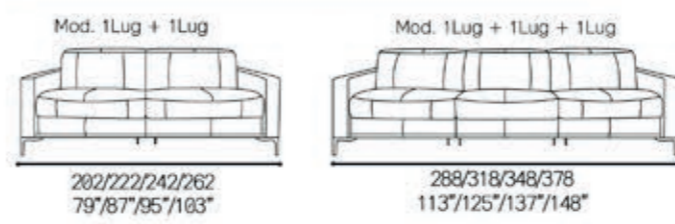

Sugestões de modulações
Modulation suggestions | Sugerencias de modulación

Para modulações em "L" indicamos a compra do console.
For "L" modulations we recommend the purchase of the console.
Para modulations en "L" recomendamos la compra de la consola.