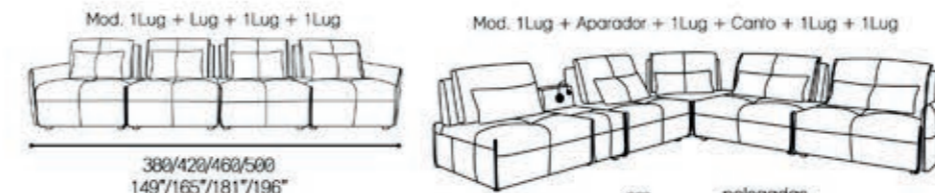

Sugestões de modulações

Modulation suggestions | Sugerencias de modulación

cm	polegadas
332 x 292	130" x 114"
325 x 312	127" x 122"
372 x 332	146" x 130"
392 x 352	154" x 138"

Carregador por indução
Induction charger
Cargador de inducción

Bluetooth

Luminária
Light / Lámpara