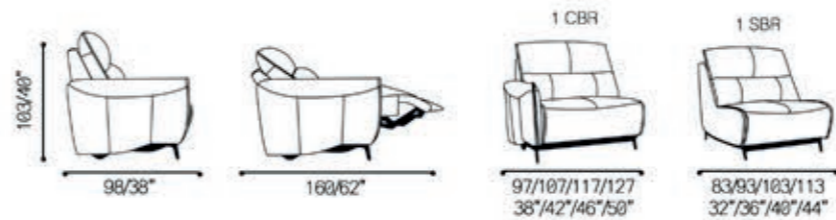

5061

POLTRONA
armchair / Sillón

Prof. Assento: 54/21"
Alt. Assento: 48/18"
Braço: 16/6"

Couro Ref.: 10 006

Sugestões de modulações
Modulation suggestions | Sugerencias de modulación

Jacob

5059

Couro Ref.: 17 006

Jacob

5059

Prof. Assento: 55/21"
Alt. Assento: 48/19"
Braço: 12/5"

Sugestões de modulações

Modulation suggestions | Sugerencias de modulación

Couro Ref.: 17 003

Marco

5057

Marco

5057

Couro Ref.:17 005

Prof. Assento: 55/21"
 Alt. Assento: 50/19"
 Braço: 12/4"

Sugestões de modulações

Modulation suggestions | Sugerencias de modulación

Opicional conexão Alexa

Couro Ref.:20 002

Henry

5056

Henry

5056

Prof. Assento: 53/20"
Alt. Assento: 49/19"
Braço: 14/5"

Sugestões de modulações

Modulation suggestions | Sugerencias de modulación

Couro Ref.: 20 005