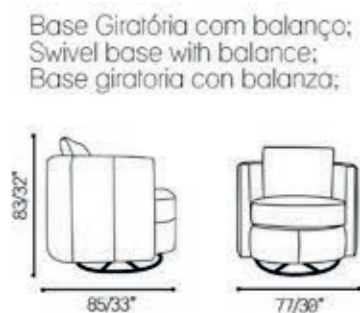

Couro Ref.:20 002

Vicky

1013

Base Fixa;
Fixa Base;
Base fixa;

Prof. Assento: 55/21"
Alt. Assento: 45/17"
Braço: 20/7"

1015 | Base Giratória;
Rotating Base;
base giratoria;

Couro Ref.:17 005

Stella

1011

Prof. Assento: 52/20"
Alt. Assento: 48/18"
Braço: 10/3"

1012 | Base Giratória sem balanço;
Swivel base without balance;
Base giratoria sin volante;

Couro Ref.:15 003

Alice

1014

Prof. Assento: 53/20"
Alt. Assento: 46/18"
Braço: 7/3"