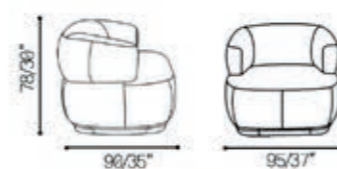

Vicky

1013

Base Fixa;
Fixa Base;
Base fixa;

Prof. Assento: 55/21"
Alt. Assento: 45/17"
Braço: 20/7"

1015 | Base Giratória;
Rotating Base;
base giratoria;