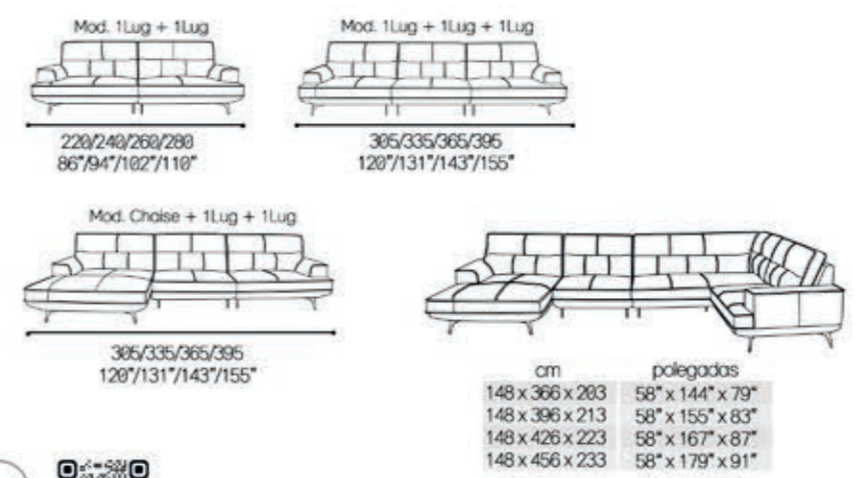

Sugestões de modulações

Modulation suggestions | Sugerencias de modulación