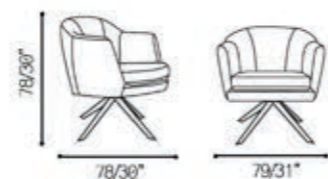

Couro Ref.:20 002

Brahman

poltronas
armchairs / sillones

Emma

1001

Prof. Assento: 52/20"
Alt. Assento: 47/18"
Braço: 8/3"

Couro Ref.:17 001

Olivia

1003

Prof. Assento: 54/21"
Alt. Assento: 47/18"
Braço: 8/3"

Couro Ref.:17 002

Laura

1002

Prof. Assento: 54/21"
Alt. Assento: 47/18"
Braço: 8/3"

Couro Ref.:10 006

Megan

1004

Prof. Assento: 54/21"
Alt. Assento: 47/18"
Braço: 8/3"

Couro Ref.:17 003

Amélia

1005

Prof. Assento: 54/21"
Alt. Assento: 49/19"
Braço: 14/5"

Sophia

1008