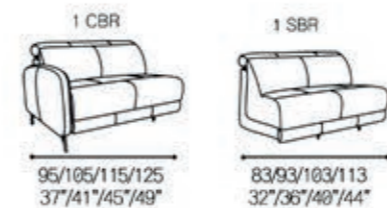

5061

POLTRONA
armchair / Sillón

Prof. Assento: 54/21"
Alt. Assento: 48/18"
Braço: 16/6"

Couro Ref.: 10 006

Sugestões de modulações
Modulation suggestions | Sugerencias de modulación

Jacob

5059

Couro Ref.: 17 006

Jacob

5059

Prof. Assento: 55/21"
Alt. Assento: 48/19"
Braço: 12/5"

Sugestões de modulações

Modulation suggestions | Sugerencias de modulación

Couro Ref.: 17 003

Marco

5057