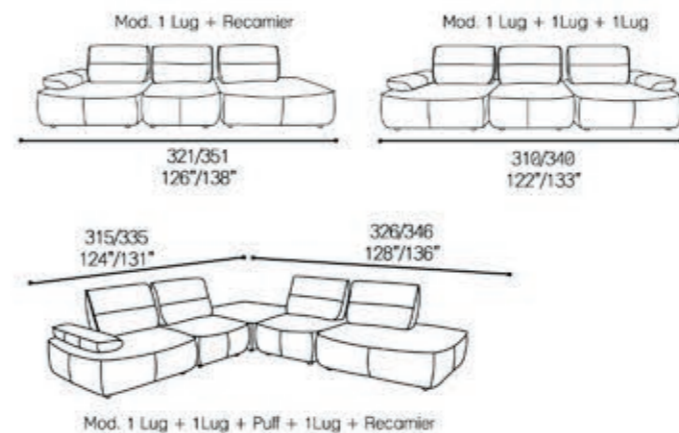

Couro Ref.:20 002

Observações para o console

Itens opcionais
Luminária | Carregador por indução | Bluetooth

Porta copos já inclusos.
Cup holder already included.
Portavasos ya incluido.

Harold

5065

Harold

5065

Prof. Assento: 58/22"
 Prof. Assento Aberto: 96/37"
 Alt. Assento: 44/17"
 Braço: 30/11"

Sugestões de modulações

Modulation suggestions | Sugerencias de modulación

Couro Ref.: 10 008 com Nobuck 25 008

Couro Ref.: 15 004 com Nobuck 25 001