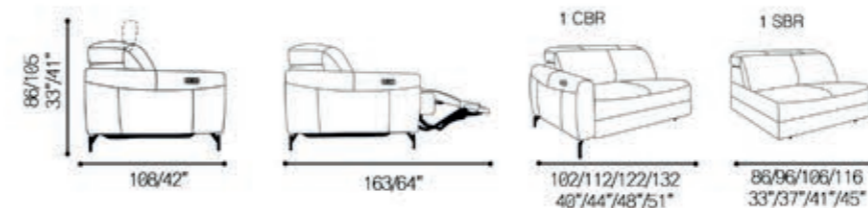

5061

POLTRONA
armchair / Sillón

Prof. Assento: 54/21"
Alt. Assento: 48/18"
Braço: 16/6"

Couro Ref.: 10 006

Sugestões de modulações
Modulation suggestions | Sugerencias de modulación

Jacob

5059

Couro Ref.: 17 006