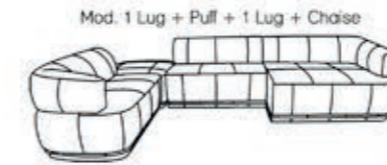

Couro Ref.: 17 003

Sugestões de modulações

Modulation suggestions | Sugerencias de modulación

Louis
3066

Louis
3066

Sugestões de modulações

Modulation suggestions | Sugerencias de modulacion

cm	polegadas
200 x 290 x 140	78" x 114" x 122"
210 x 310 x 140	82" x 122" x 122"
220 x 220 x 140	86" x 129" x 122"
330 x 330 x 140	90" x 137" x 122"