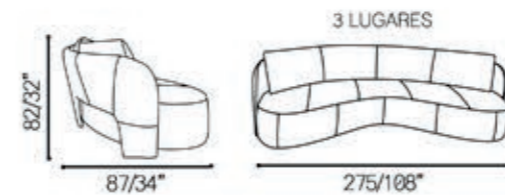

Luigi
3071

Prof. Assento: 55/21"
Prof. Ocupacional: 135/53"
Alt. Assento: 41/16"
Braço: 7/2"

Couro Ref.: 20 802

Noah

3070

FOR THEO EGAMI

Noah

3070