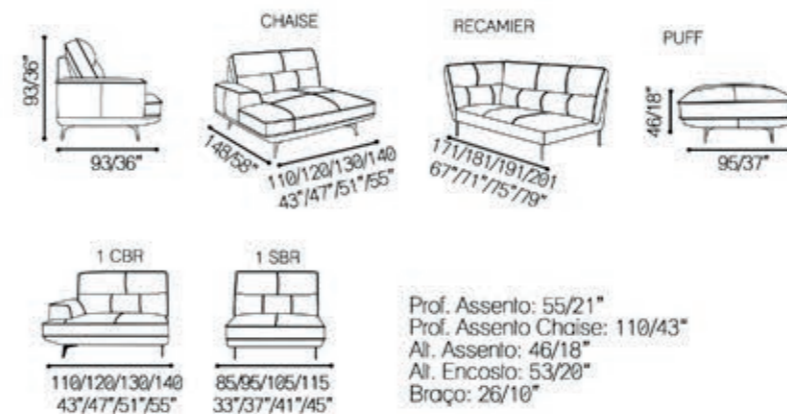

Carregador por indução
 Induction charger
 Cargador de inducción

Bluetooth

Luminária
 Light / Lámpara

Theo

3061

Theo

3061

- A peça de canto tem que ser vista olhando de frente, caso cliente opte por usar o canto como Chaise fazer a observação no pedido para não ser colocado o conector na peça.
- The corner piece must be seen looking from the front, if the customer decides to use the corner as a Chaise, make the observation in the order so that the connector is not placed in the piece.
- El esquinero debe verse de frente, si el cliente decide utilizar el esquinero como Chaise longue, haga la observación en el pedido para que el conector no quede colocado en la pieza.