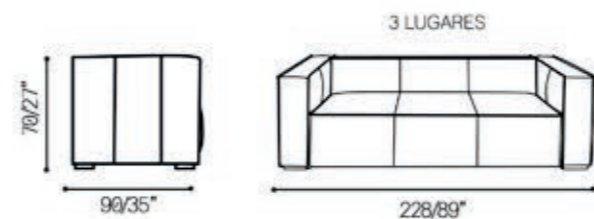

Camille

2039

Sienna

2035

Couro Ref.:20 005

Prof. Assento: 60/23"
Alt. Assento: 46/18"
Braço: 24/9"

Prof. Assento: 57/22"
Alt. Assento: 47/18"
Braço: 32/12"

Couro Ref.:17 003