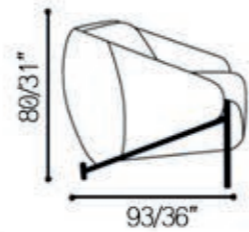

Couro Ref.:20 002

Ella
1017

Base Giratória;
Rotating Base;
Base giratoria;

Prof. Assento: 54/21*
Alt. Assento: 46/18*
Braço: 20/7*"

1018 | Base Fixa;
Fixa Base;
Base fixa;

Couro Ref.: 10 008

Oly
1019

Prof. Assento: 54/21*
Alt. Assento: 47/16*
Braço: 8/3*"

Couro Ref.: 15 004

Couro Ref.:15 006

Couro Ref.:10 008

Chloe

1020

FOR THEO EGAMI

80/31"

93/36"