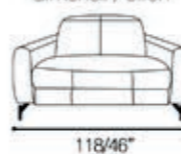

5061

POLTRONA
armchair / Sillón

Prof. Assento: 54/21"
Alt. Assento: 48/18"
Braço: 16/6"

Couro Ref.: 10 006

Sugestões de modulações
Modulation suggestions | Sugerencias de modulación

Jacob

5059

Couro Ref.: 17 006