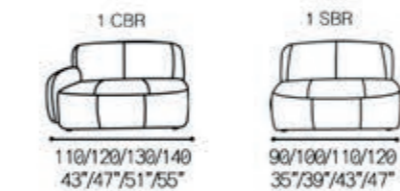

Sugestões de modulações

Modulation suggestions | Sugerencias de modulacion

Couro Ref.:20 002

Oliver 3067

Oliver 3067

Prof. Assento: 54/21"
Prof. Assento Chaise: 105/41"
Alt. Assento: 46/18"
Braço: 20/7"

Couro Ref.: 10 008