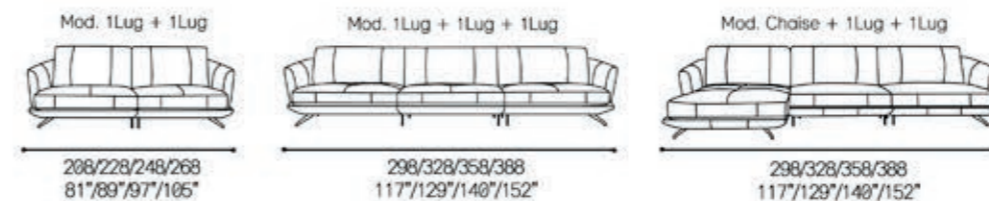

3064

Prof. Assento: 57/22"
 Prof. Assento Chaise: 112/44"
 Alt. Assento: 46/18"
 Braço: 14/5"

Sugestões de modulações

Modulation suggestions | Sugerencias de modulacion

Couro Ref.: 15 004

Charlie

3063

Couro Ref.: 15 002