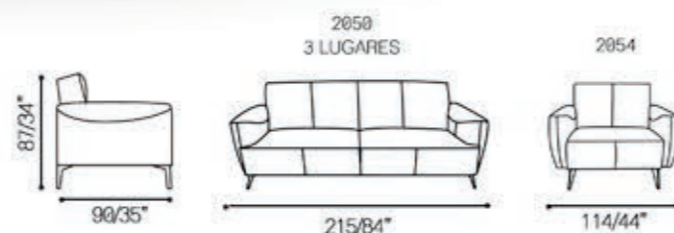

Braford

sofás living

Rosa

2050

Lucia

2040

Mariá

2054 poltrona

Prof. Assento: 58/22"
Alt. Assento: 47/18"
Braço: 17/6"

Prof. Assento: 57/22"
Prof. Assento Chaise: 117/46"
Alt. Assento: 48/18"
Braço: 22,5/8"

Couro Ref.: 19 008

Couro Ref.: 15 003

Pé em madeira opcional.
Optional wooden foot.
Pie de madeira opcional.