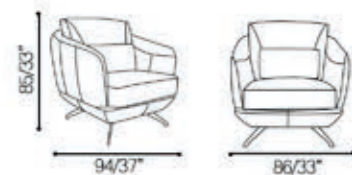

1004

Prof. Assento: 54/21"
Alt. Assento: 47/18"
Braço: 8/3"

Couro Ref.:17 003

Amélia

1005

Prof. Assento: 54/21"
Alt. Assento: 49/19"
Braço: 14/5"

Sophia

1008

Prof. Assento: 52/20"
Alt. Assento: 48/18"
Braço: 15/5"

Couro Ref.: 17 005

Pé em metal com cor opcional.
Metal foot with optional color.
Pé de metal com color opcional.

Cora

1007

Prof. Assento: 53/20"
Alt. Assento: 46/18"
Braço: 10/3"