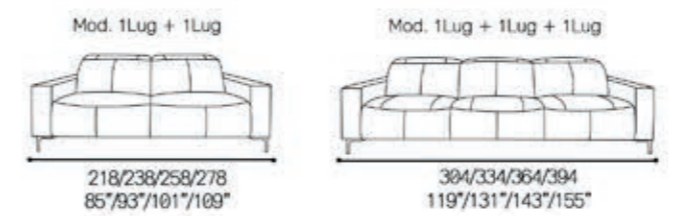

Liam

5063

Liam

5063

Couro Ref.: 17 007

Prof. Assento: 54/21"
Alt. Assento: 48/18"
Braço: 23/9"

Sugestões de modulações
Modulation suggestions | Sugerencias de modulacion

Para modulações em "L" indicamos a compra do console.
For "L" modulacions we recommend the purchase of the console.
Para modulaciones en "L" recomendamos la compra de la consola.