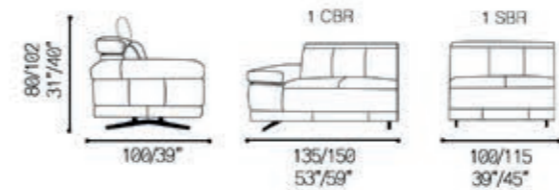

Opicional base em alumínio 12cm na cor preto.
 Opicional 12 cm aluminum base in black color.
 Base opicional de alumínio de 12 cm en color negro.

Rocco

3020

Couro Ref.: 20 062

Rocco

3020

Prof. Assento: 57/22"
Alt. Assento: 45/17"
Braço: 35/13"