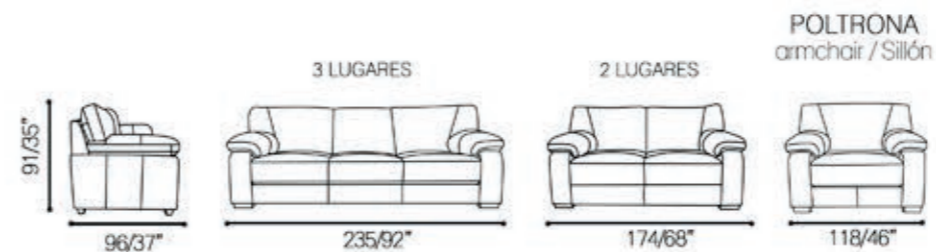

Prof. Assento: 57/22"
Alt. Assento: 47/18"
Braço: 28/11"

Jenny 2021

Blair 2012

Couro Ref.:17 002

Prof. Assento: 57/22"
Alt. Assento: 47/18"
Braço: 27,5/10"

Prof. Assento: 58/22"
Alt. Assento: 48/18"
Braço: 27,5/10"