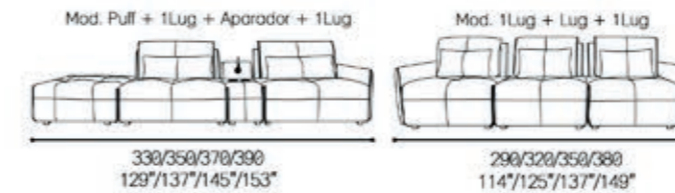

Sugestões de modulações

Modulation suggestions | Sugerencias de modulación