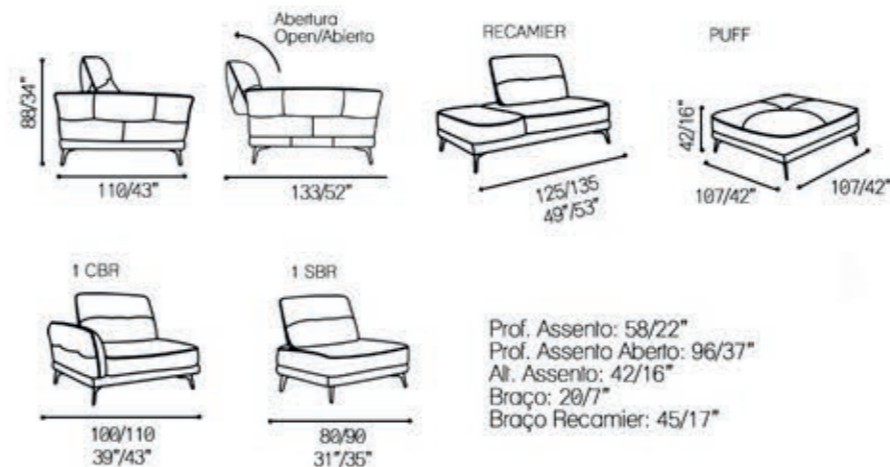

Prof. Assento: 60/23"
Alt. Assento: 43/16"
Braço: 17/6"

Sugestões de modulações

Modulation suggestions | Sugerencias de modulación

Couro Ref.: 17 006

Paolo

3068

Paolo

3068