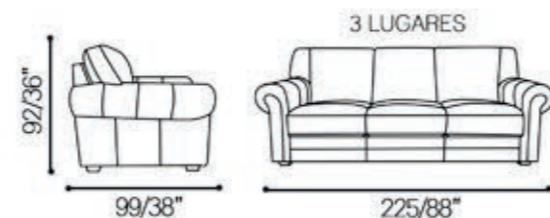

Prof. Assento: 59/23"
Alt. Assento: 49/19"
Braço: 26/10"

Luna 2025

Chiara 2024

Couro Ref.:20 002

Prof. Assento: 58/22"
Alt. Assento: 48/18"
Braço: 26/10"

Couro Ref.:17 003

Mica 2023

Braço sem taxas;
Arm without fees;
Armar sin cuotas;