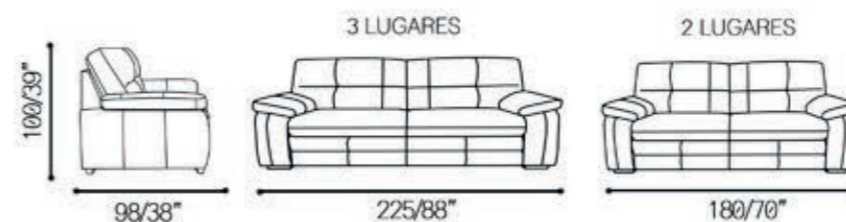

Maya 2033

Eliza 2027

Couro Ref.:17 002

Prof. Assento: 58/22"
Alt. Assento: 46/18"
Braço: 24/9"

Prof. Assento: 60/23"
Alt. Assento: 48/18"
Braço: 28/11"

Couro Ref.:20 002

Couro Ref.:17 003

2025 | Braço com taxas;
Arm with fees;
Armar con tarifas;

Prof. Assento: 59/23"
Alt. Assento: 49/19"
Braço: 26/10"

Luna 2025

Chiara 2024

Couro Ref.:20 002

Prof. Assento: 58/22"
Alt. Assento: 48/18"
Braço: 26/10"

Couro Ref.:17 003

Mica 2023

Braço sem taxas;
Arm without fees;
Armar sin cuotas;