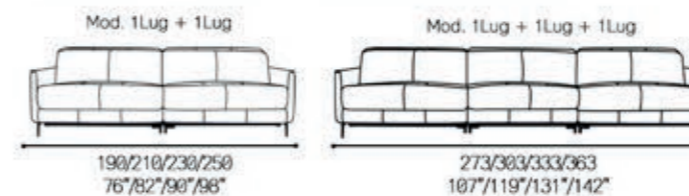

Marco

5057

Couro Ref.:17 005

Prof. Assento: 55/21"
 Alt. Assento: 50/19"
 Braço: 12/4"

Sugestões de modulações

Modulation suggestions | Sugerencias de modulación

Opicional conexão Alexa

Couro Ref.:20 002