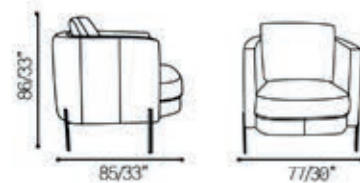

Couro Ref.: 17 006

Anna

1009

Prof. Assento: 52/20"
Alt. Assento: 48/18"
Braço: 15/5"

Pé em metal com cor opcional.
Metal foot with optional color.
Pé de metal com color opcional.

Greta

1010

Prof. Assento: 52/20"
Alt. Assento: 48/18"
Braço: 10/3"