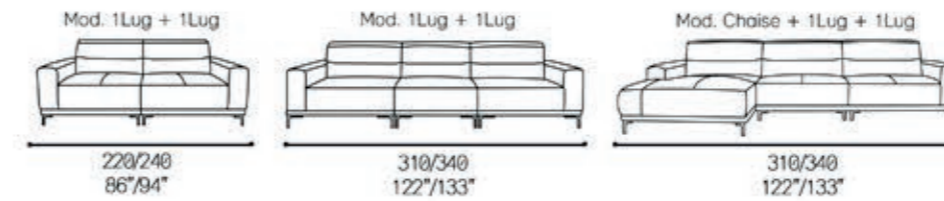

3025

Hugo

3025

Couro Ref.: 10 008

Prof. Assento: 56/22"
 Prof. Assento Chaise: 110/43"
 Alt. Assento: 46/18"
 Braço: 20/7"

Sugestões de modulações

Modulation suggestions | Sugerencias de modulación

Couro Ref.: 20 004