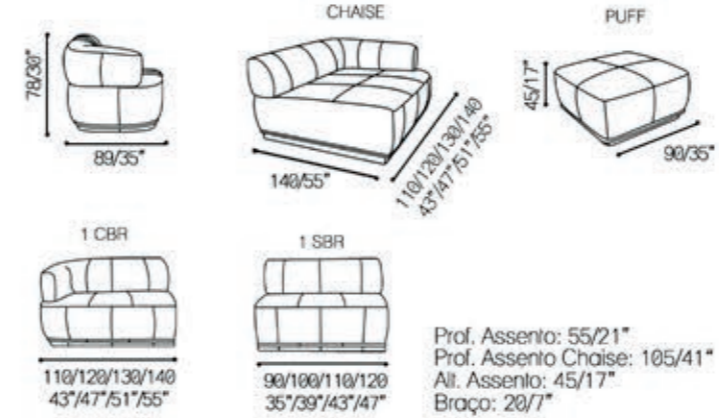

Couro Ref.: 17 003

Sugestões de modulações

Modulation suggestions | Sugerencias de modulación

Louis
3066

Louis
3066

Sugestões de modulações

Modulation suggestions | Sugerencias de modulacion

cm	polegadas
200 x 290 x 140	78" x 114" x 122"
210 x 310 x 140	82" x 122" x 122"
220 x 220 x 140	86" x 129" x 122"
330 x 330 x 140	90" x 137" x 122"