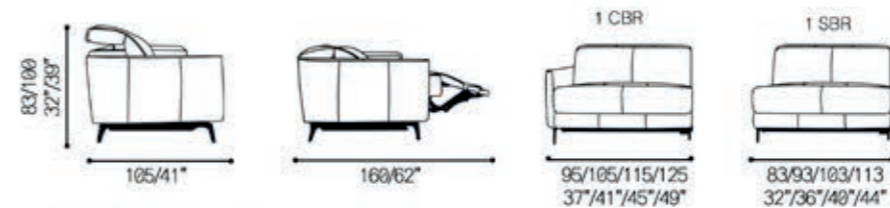

Marco

5057

Marco

5057

Prof. Assento: 55/21"
Alt. Assento: 50/19"
Braço: 12/4"

Sugestões de modulações

Modulation suggestions | Sugerencias de modulación

Opicional conexão Alexa