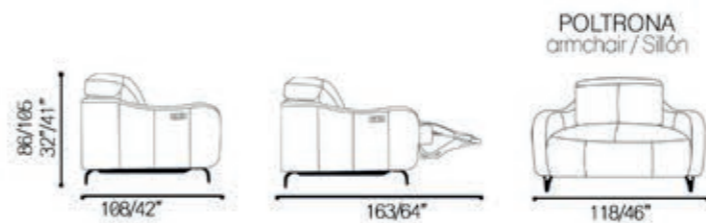

Couro Ref.: 15 004