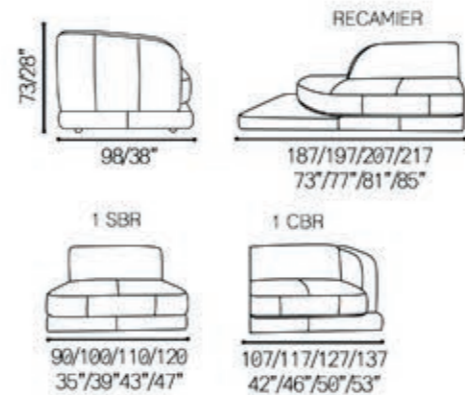

Luigi
3071

Prof. Assento: 55/21"
Prof. Ocupacional: 135/53"
Alt. Assento: 41/16"
Braço: 7/2"

Couro Ref.: 20 802

Noah

3070

FOR THEO EGAMI

Noah

3070

Prof. Assento: 60/23"
Alt. Assento: 43/16"
Braço: 17/6"

Sugestões de modulações

Modulation suggestions | Sugerencias de modulación

Couro Ref.: 17 006

Paolo

3068

Paolo

3068