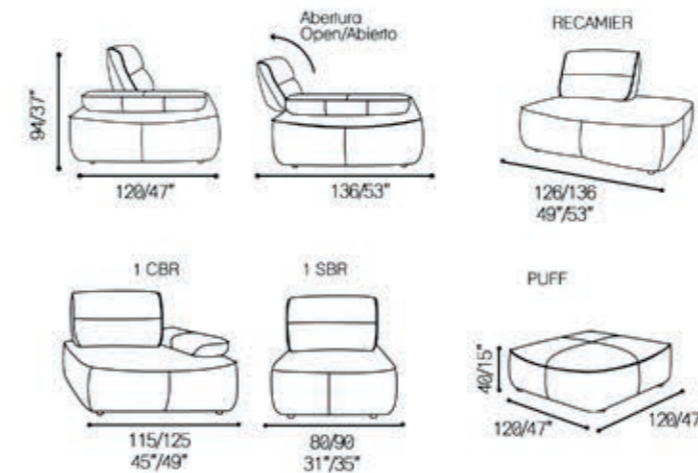

Couro Ref.:20 002

Observações para o console

Itens opcionais
Luminária | Carregador por indução | Bluetooth

Porta copos já inclusos.
Cup holder already included.
Portavasos ya incluido.

Harold

5065

Harold

5065

Prof. Assento: 58/22"
 Prof. Assento Aberto: 96/37"
 Alt. Assento: 44/17"
 Braço: 30/11"

Sugestões de modulações

Modulation suggestions | Sugerencias de modulación

Couro Ref.: 10 008 com Nobuck 25 008

Couro Ref.: 15 004 com Nobuck 25 001