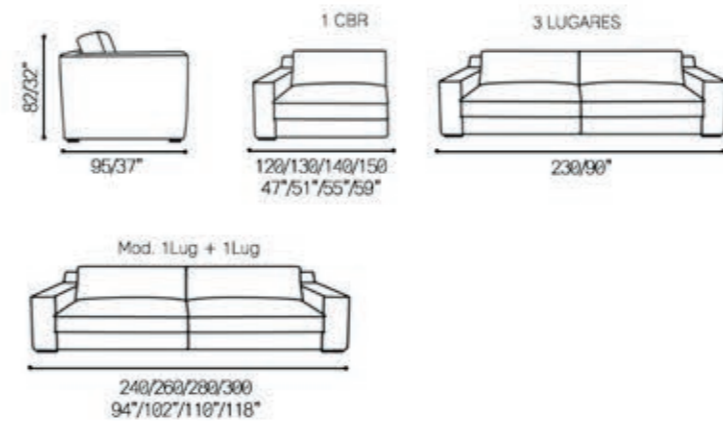

Lucca

3035

Couro Ref.: 20 004

Lucca

3035

Prof. Assento: 58/22"
Alt. Assento: 48/18"
Braço: 20/7"

Couro Ref.: 17 005

Hugo