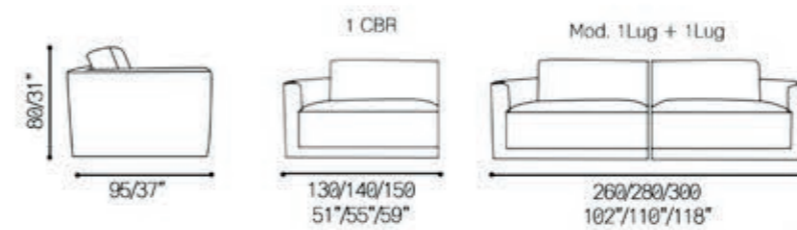

Prof. Assento: 58/22"
Alt. Assento: 48/18"
Braço: 16/6"