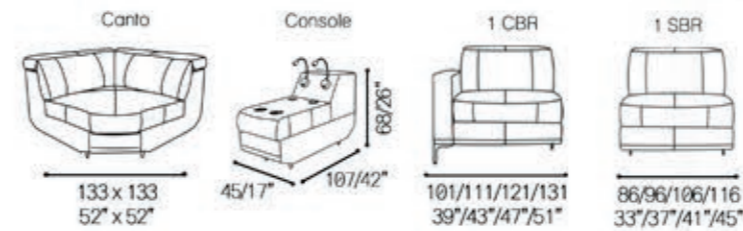

Connor

5068