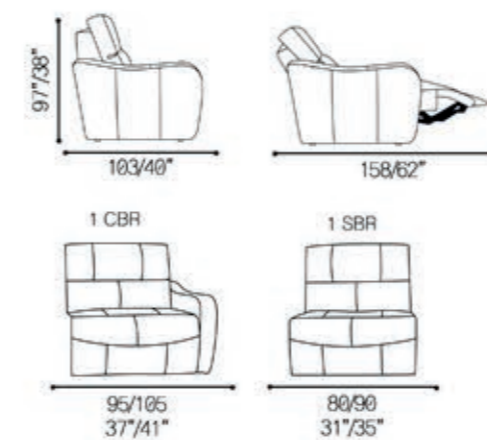

Nelore

sofás elétricos
electric sofas / sofás eléctricos

Simon 5069

Couro Ref.:17 007

Simon 5069

Prof. Assento: 55/21"
Alt. Assento: 45/17"
Braço: 15/5"

Sugestões de modulações

Modulation suggestions | Sugerencias de modulación