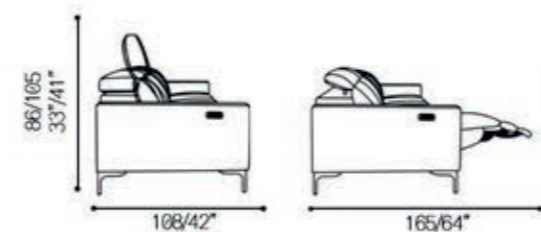

Connor

5068