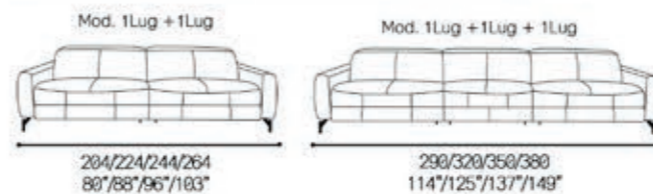

5061

POLTRONA
armchair / Sillón

Prof. Assento: 54/21"
Alt. Assento: 48/18"
Braço: 16/6"

Couro Ref.: 10 006

Sugestões de modulações
Modulation suggestions | Sugerencias de modulación

Jacob

5059

Couro Ref.: 17 006

Jacob

5059

Prof. Assento: 55/21"
Alt. Assento: 48/19"
Braço: 12/5"

Sugestões de modulações

Modulation suggestions | Sugerencias de modulación

Couro Ref.: 17 003

Marco

5057