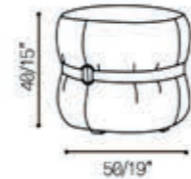

Couro Ref.: 17 003