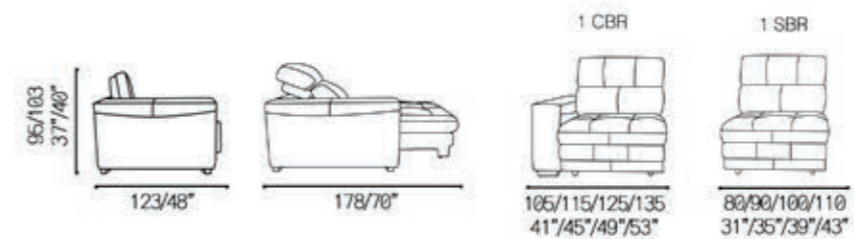

John
4005

Couro Ref.: 17 003

John
4005

Prof. Assento: 54/21"
Alt. Assento: 48/18"
Braço: 25/9"

Sugestões de modulações

Modulation suggestions | Sugerencias de modulación

Couro Ref.: 10 005