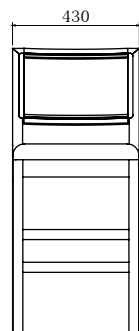

NAVARRO
móveis