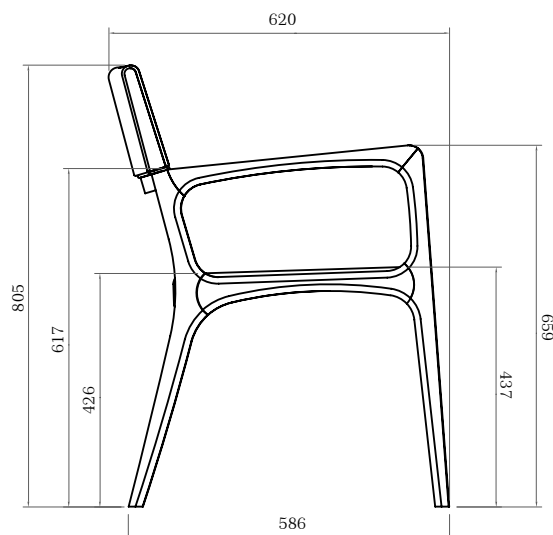

cadeira

3602CA – 565 x 620 x 805 MM
(com braço)

design:
Studio Navarro

acabamentos

madeira maciça cor caramelo / tecido 707