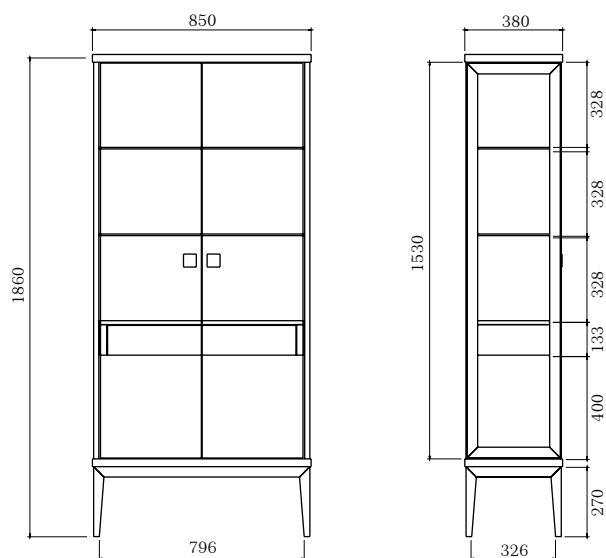

| Slim

cristaleira

6401CTL – 850 x 380 x 1860 MM

design:
Studio Navarro

acabamentos

lâmina nogueira / alumínio preto / espelho prata

NAVARRO
móveis

BIOMBOS