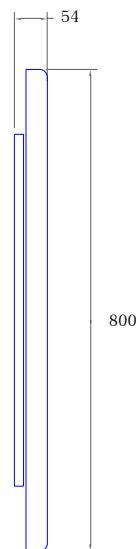

VARIACÃO
DE
MEDIDAS

	X
2631ED	1590
2632ED	1790
2633ED	1990
2634ED	2190