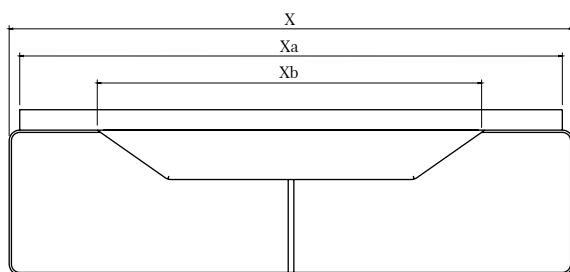

VARIAÇÃO
DE MEDIDAS

	X	Xa	Xb
3661BC	1600	1540	1100
3662BC	1800	1740	1300
3663BC	2000	1940	1500

NAVARRO
móveis