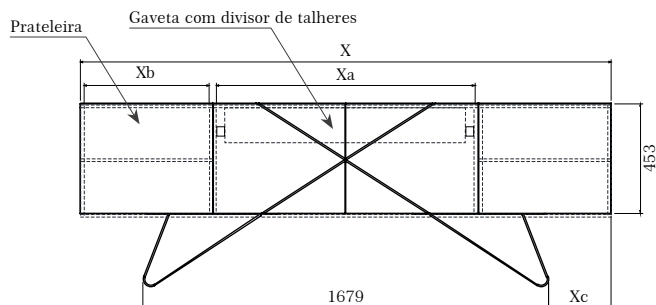

VARIAÇÃO
DE MEDIDAS

	X	Xa	Xb	Xc
5301BA	1800	870	420	60
5301BA	2000	970	470	160
5301BA	2200	1070	520	260