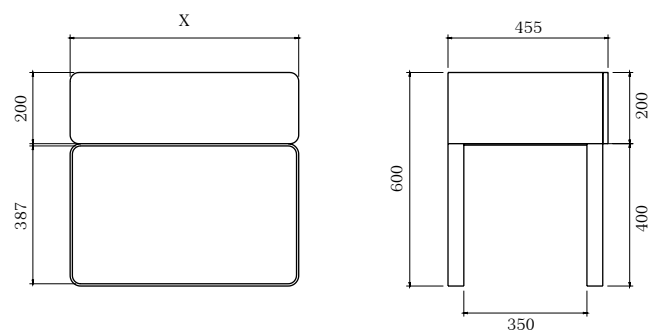

VARIAÇÃO
DE MEDIDAS

	X
3661CR	480
3662CR	650

acabamentos

pé metalizado dourado / corpo laca X134

NAVARRO
móveis