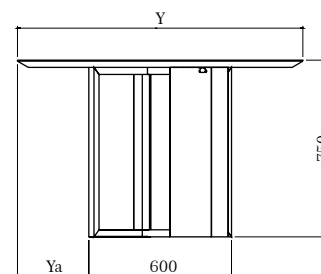

VARIações DE MEDIDA				
	X	Xa	Y	Ya
8201MJ	2000	1150	1100	250
8202MJ	2200	1350	1100	250
8203MJ	2400	1550	1200	300
8204MJ	2600	1750	1200	300
8205MJ	2800	1950	1200	300
8206MJ	3000	2150	1200	300