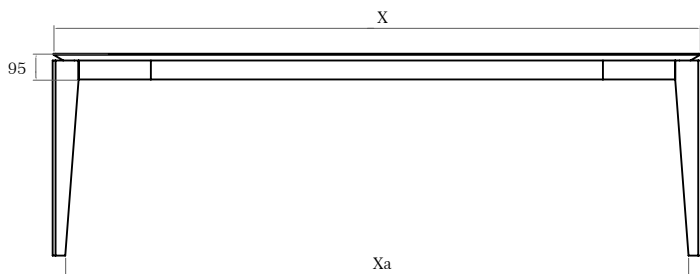

NAVARRO
móveis

Hexa

mesa de jantar

VARIÇÕES DE MEDIDAS				
	X	Xa	Xb	Y
1501MJ	2800	1810	180	1250
1502MJ	3000	2010	380	1250
1503MJ	3200	2210	580	1250
1504MJ	3400	2410	780	1250
1505MJ	3600	2610	980	1250
1506MJ	3800	2810	1180	1250
1507MJ	4000	3010	1380	1250

Hexa

mesa de jantar

1501MJ – 2800 x 1250 x 750 MM
 1502MJ – 3000 x 1250 x 750 MM
 1503MJ – 3200 x 1250 x 750 MM
 1504MJ – 3400 x 1250 x 750 MM
 1505MJ – 3600 x 1350 x 750 MM
 1506MJ – 3800 x 1350 x 750 MM
 1507MJ – 4000 x 1350 x 750 MM

design:
 Studio Navarro

acabamentos

base lâmina natural nogueira / tampo lâmina
 nogueira e vidro metalizado fosco bronze

NAVARRO
 móveis

Open

mesa de jantar

VARIAÇÕES DE MEDIDAS				
	X	Xa	Y	Ya
8601MJ	1600	1500	1000	910
8602MJ	1800	1700	1000	910
8603MJ	2000	1900	1000	910
8604MJ	2200	2100	1100	1010
8605MJ	2400	2300	1200	1110
8606MJ	2600	2500	1200	1110
8607MJ	2800	2700	1200	1110
8608MJ	3000	2900	1200	1110

Open

mesa de jantar

8601MJ – 1600 x 1000 x 750 MM
 8602MJ – 1800 x 1000 x 750 MM
 8603MJ – 2000 x 1000 x 750 MM
 8604MJ – 2200 x 1100 x 750 MM
 8605MJ – 2400 x 1200 x 750 MM
 8606MJ – 2600 x 1200 x 750 MM
 8607MJ – 2800 x 1200 x 750 MM
 8608MJ – 3000 x 1200 x 750 MM