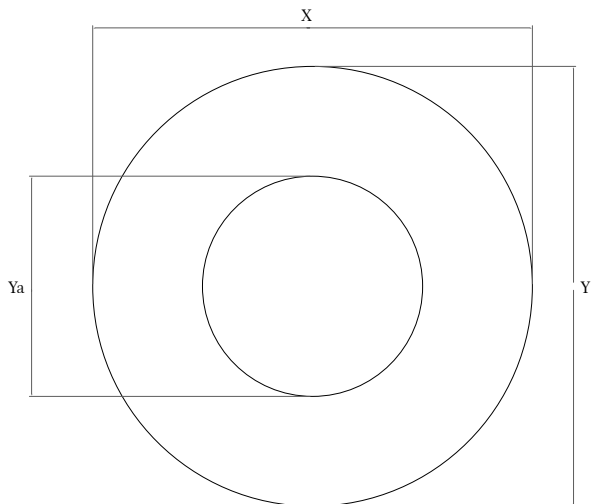

VARIÇÕES DE MEDIDAS				
	X	Xa	Y	Ya
2001MJ	1400	600	1400	800
2002MJ	1500	600	1500	800
2003MJ	1600	600	1600	800
2004MJ	1700	800	1700	1000
2005MJ	1800	800	1800	1000
2006MJ	2000	800	2000	1000