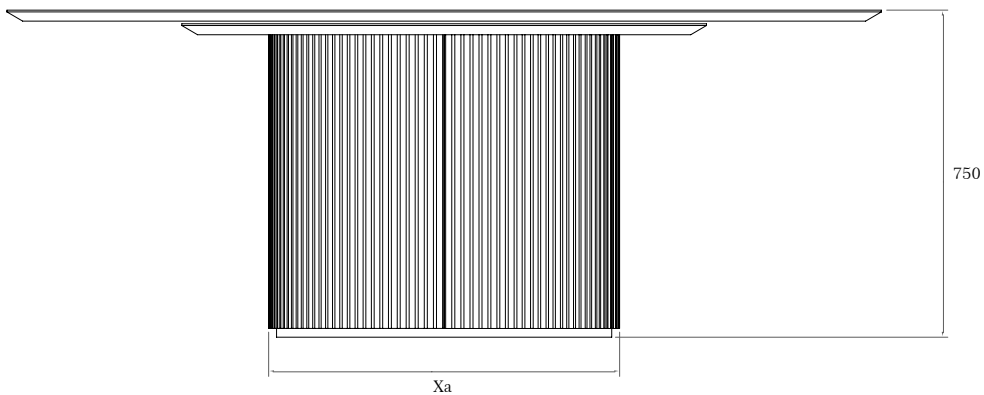

Hexa

mesa de jantar

1501MJ – 2800 x 1250 x 750 MM
 1502MJ – 3000 x 1250 x 750 MM
 1503MJ – 3200 x 1250 x 750 MM
 1504MJ – 3400 x 1250 x 750 MM
 1505MJ – 3600 x 1350 x 750 MM
 1506MJ – 3800 x 1350 x 750 MM
 1507MJ – 4000 x 1350 x 750 MM

mesa de jantar
(redonda)

3121MJ – 1400 x 1400 x 750 MM
3122MJ – 1500 x 1500 x 750 MM
3123MJ – 1600 x 1600 x 750 MM
3124MJ – 1700 x 1700 x 750 MM
3125MJ – 1800 x 1800 x 750 MM
3126MJ – 2000 x 2000 x 750 MM

| Soul |

mesa de jantar
(redonda)

2001MJ – 1400 x 1400 x 750 MM
2002MJ – 1500 x 1500 x 750 MM
2003MJ – 1600 x 1600 x 750 MM
2004MJ – 1700 x 1700 x 750 MM
2005MJ – 1800 x 1800 x 750 MM
2006MJ – 2000 x 2000 x 750 MM