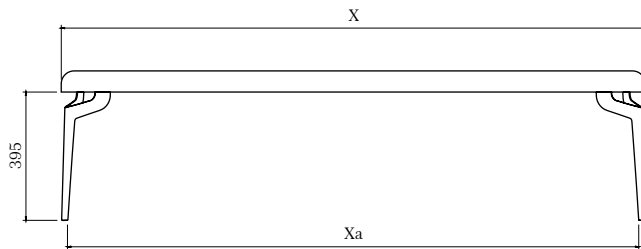

VARIAÇÃO
DE MEDIDAS

	X	Xa
5601BC	1600	1560
5602BC	1800	1760
5603BC	2000	1960

NAVARRO
móveis