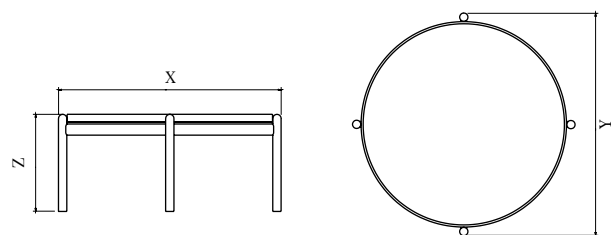

VARIÇÕES DE MEDIDA			
	X	Y	Z
2501MC	800	800	250 | 350
2502MC	1000	1000	250 | 350

mesa central redonda

Baixa

2501MC- Ø 800 x 250 MM
2502MC- Ø 1000 x 250 MM

Alta

2501MC- Ø 800 x 350 MM
2502MC- Ø 1000 x 350 MM

design:

Studio Navarro

NAVARRO
móveis