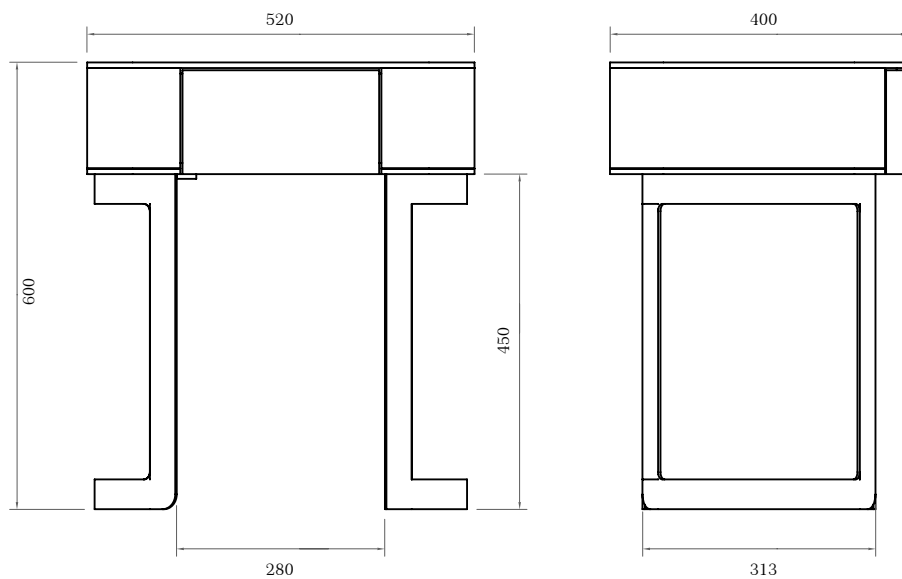

| Blenda

mesa de cabeceira

8001CR – 520 x 400 x 600 MM

design:
Studio Navarro

acabamentos

pé aço carbono dourado / corpo laca fosca fendi /
vidro fendi