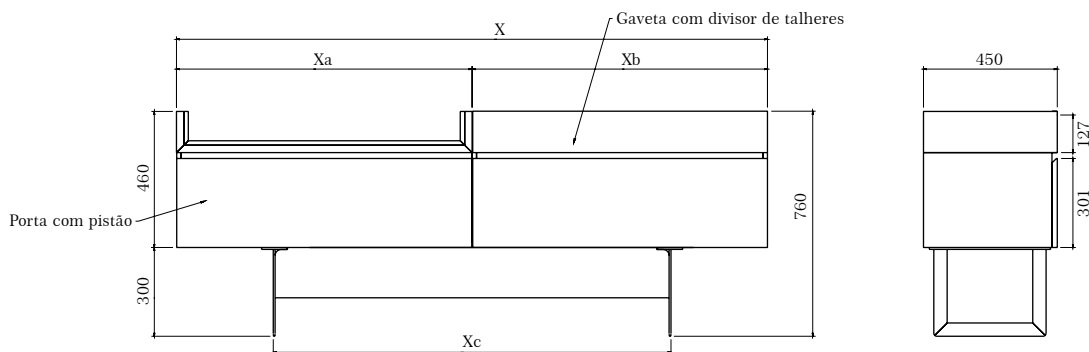

Trend

VARIÇÕES DE MEDIDA				
	X	Xa	Xb	Xc
5401BA	1800	900	900	1147
5402BA	2000	1000	1000	1347
5403BA	2200	1100	1100	1547

buffet

5401BA – 1800 x 450 x 760 MM

5402BA – 2000 x 450 x 760 MM

5403BA – 2200 x 450 x 760 MM

design:
Studio Navarro

NAVARRO
móveis