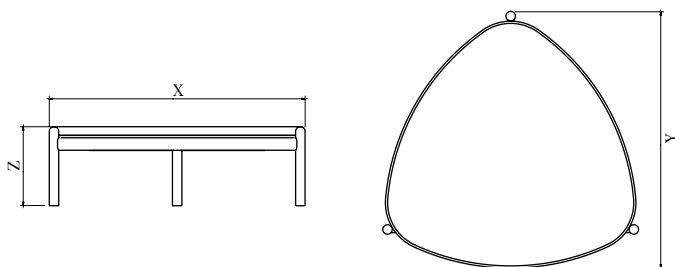

design:
Studio Navarro

VARIACOES DE MEDIDA			
	X	Xa	Z
2505MC	1200	830	250 350
2506MC	1400	1030	250 350
2507MC	1600	1230	250 350

NAVARRO
móveis

Bolero

mesa central

| Bolero

VARIÇÕES DE MEDIDA			
	X	Y	Z
2503MC	810	790	250 350
2504MC	1010	990	250 350