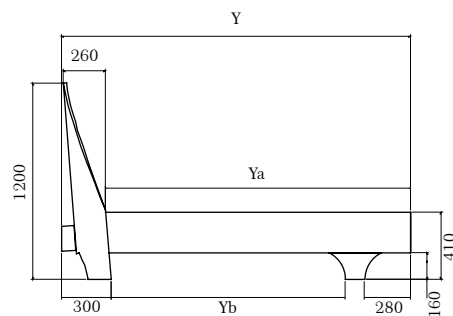

NAVARRO
móveis

Paradiso

cama / cabeceira

| Paradiso

cama / cabeceira

cama:
3701CAM – 2060 x 1200 x 2140mm (Queen)
3702CAM – 2410 x 1200 x 2190mm (King)

cabeceira
3701CBR – 2060 x 1200 x 300mm (Queen)
3702CBR – 2410 x 1200 x 300mm (King)