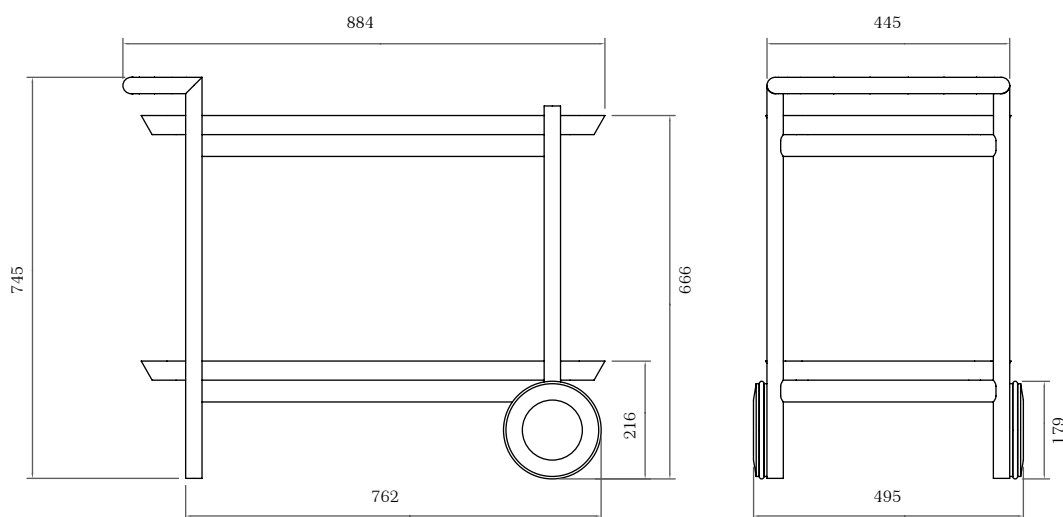

NAVARRO
móveis

Bolero

carro bar

| Bolero

carro bar

2501BAR – 884 x 495 x 745 MM

design:
Studio Navarro

acabamentos