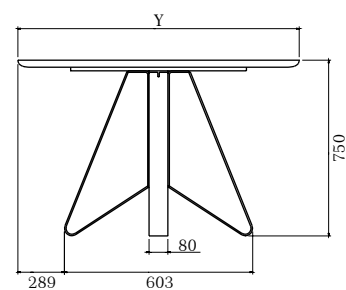

mesa de jantar

| Evolution

mesa de jantar
retangular

3211MJ – 1500 x 1500 x 750 MM
3212MJ – 1600 x 1600 x 750 MM
3213MJ – 1700 x 1700 x 750 MM
3214MJ - 1800 x 1800 x 750 MM

design:
Studio Navarro

VARIACOES DE MEDIDA				
	X	Xa	Y	Ya
3211MJ	1500	1029	1500	800
3212MJ	1600	1029	1600	800
3213MJ	1700	1216	1700	1000
3214MJ	1800	1216	1800	1000

NAVARRO
móveis

Evolution

mesa de jantar

| Evolution

mesa de jantar
oval

3201MJ – 1800 x 1200 x 750 MM
3202MJ – 2000 x 1200 x 750 MM
3203MJ – 2200 x 1200 x 750 MM
3204MJ – 2400 x 1200 x 750 MM
3205MJ – 2600 x 1200 x 750 MM