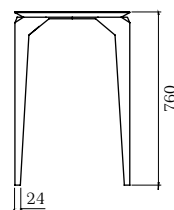

NAVARRO
móveis