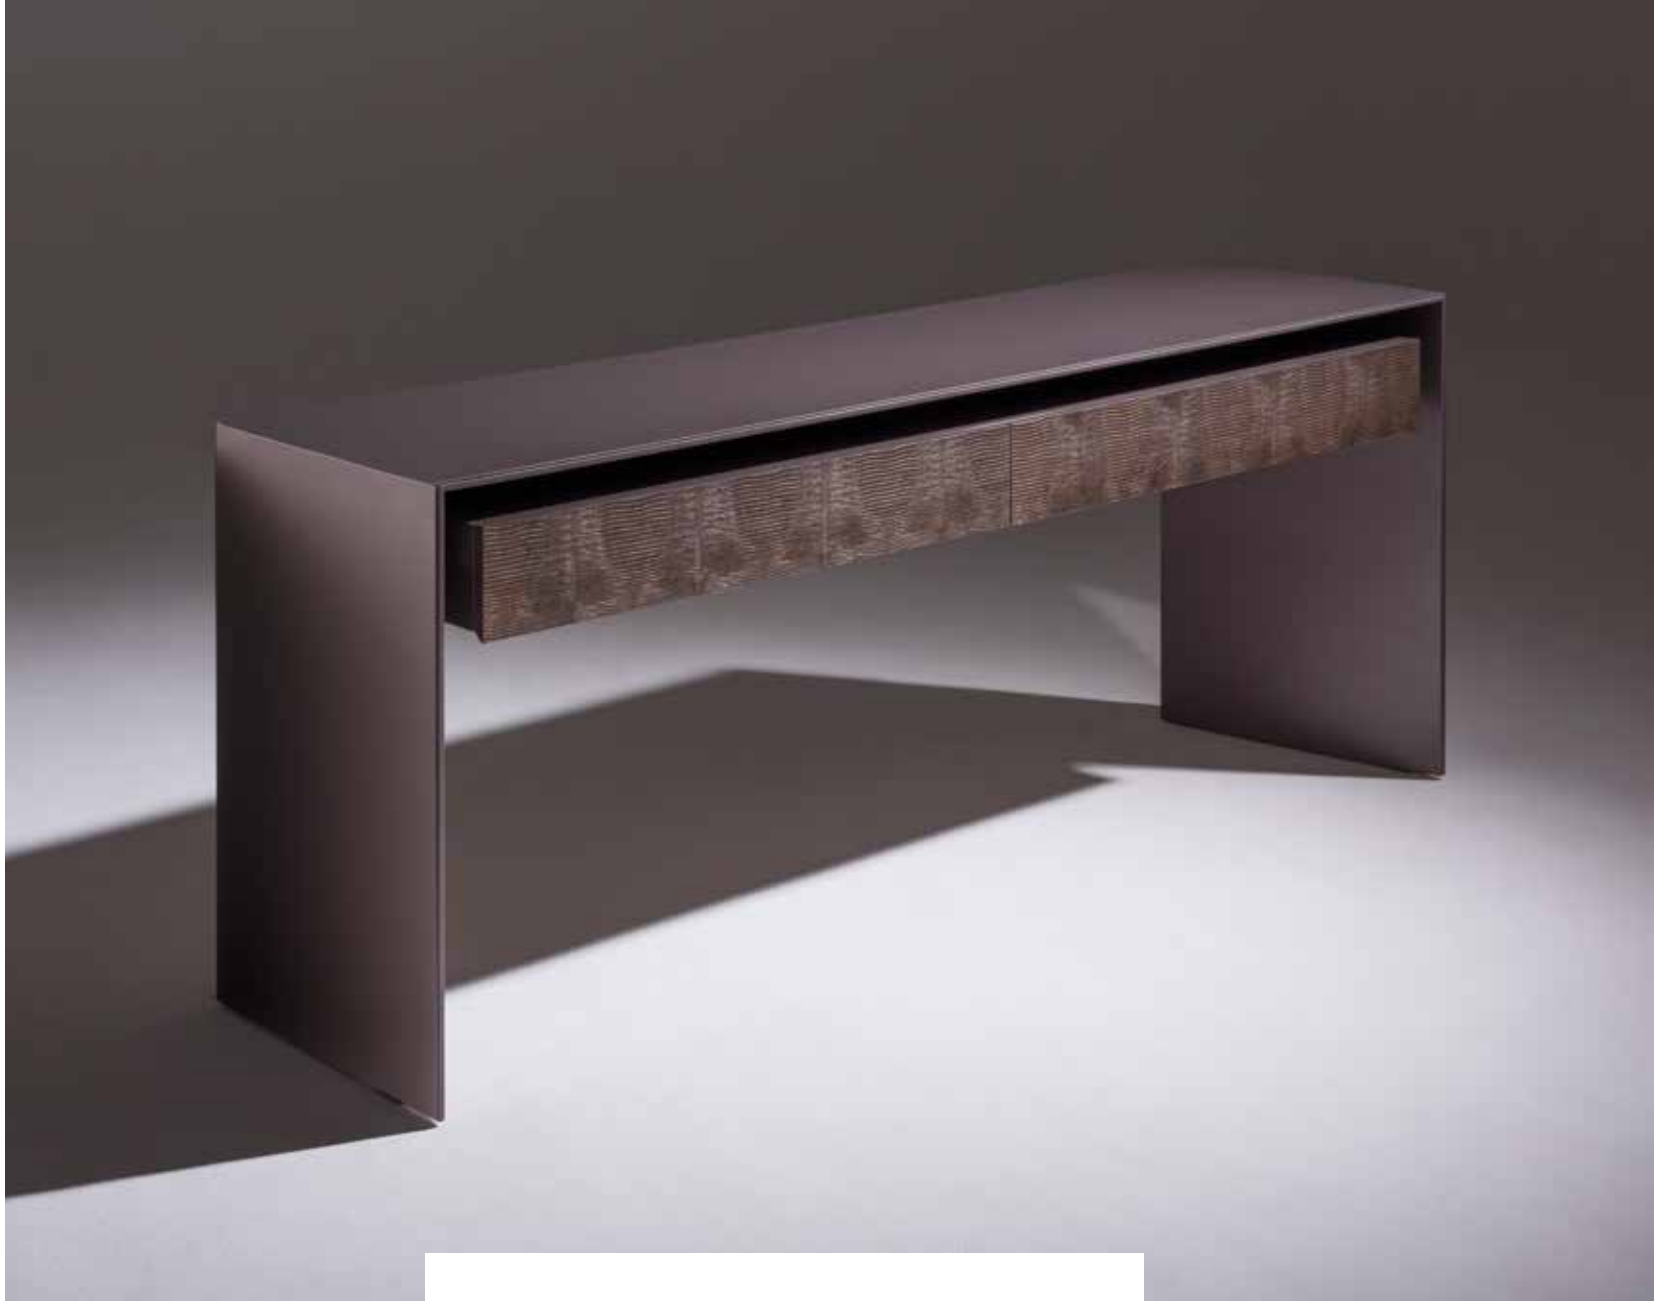

Veneza

---

aparador espelho / vidro