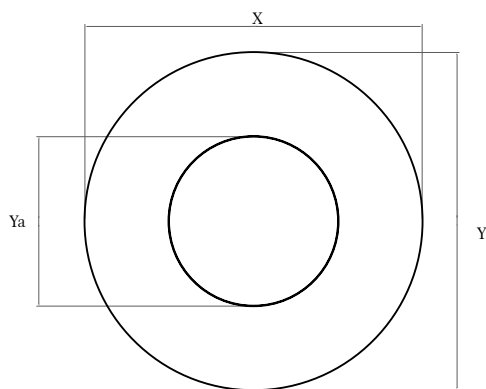

| Parla

mesa de jantar

3801MJ – 1600 x 1000 x 750 MM
3802MJ – 1800 x 1000 x 750 MM
3803MJ – 2000 x 1000 x 750 MM
3804MJ – 2200 x 1100 x 750 MM
3805MJ – 2400 x 1200 x 750 MM
3806MJ – 2600 x 1200 x 750 MM
3807MJ – 2800 x 1200 x 750 MM
3808MJ – 3000 x 1200 x 750 MM

NAVARRO
móveis

Videiras

mesa de jantar

VARIACÕES DE MEDIDAS				
	X	Xa	Y	Ya
4601MJ	1500	670	1500	800
4602MJ	1600	670	1600	800
4603MJ	1800	840	1800	1000
4604MJ	2000	840	2000	1000

Videiras

mesa de jantar
(redonda)