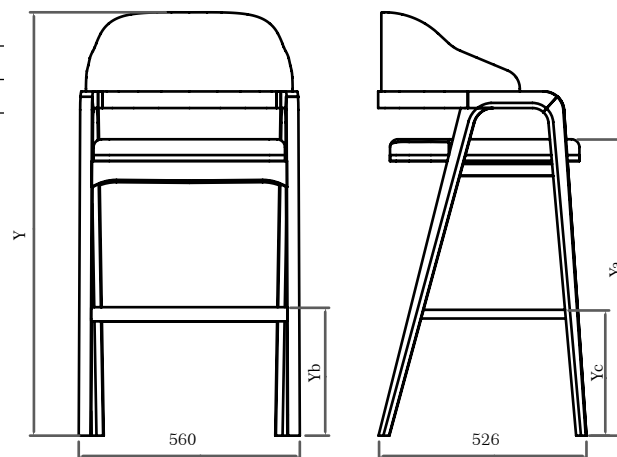

VARIAÇÃO DE MEDIDAS

	Y	Ya	Yb	Yc
7501BQ	990	650	220	220
7502BQ	1090	750	320	320