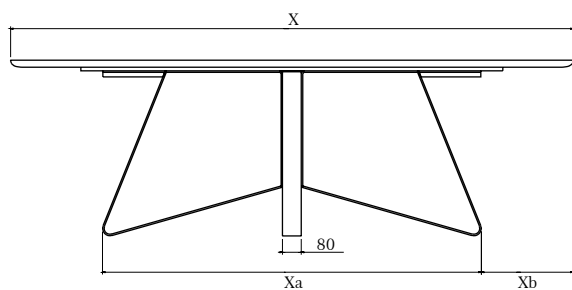

mesa de jantar

| Evolution

mesa de jantar
retangular

3211MJ – 1500 x 1500 x 750 MM
3212MJ – 1600 x 1600 x 750 MM
3213MJ – 1700 x 1700 x 750 MM
3214MJ - 1800 x 1800 x 750 MM

design:
Studio Navarro

VARIACOES DE MEDIDA				
	X	Xa	Y	Ya
3211MJ	1500	1029	1500	800
3212MJ	1600	1029	1600	800
3213MJ	1700	1216	1700	1000
3214MJ	1800	1216	1800	1000

NAVARRO
móveis

Evolution

mesa de jantar

| Evolution

mesa de jantar
oval

3201MJ – 1800 x 1200 x 750 MM
3202MJ – 2000 x 1200 x 750 MM
3203MJ – 2200 x 1200 x 750 MM
3204MJ – 2400 x 1200 x 750 MM
3205MJ – 2600 x 1200 x 750 MM