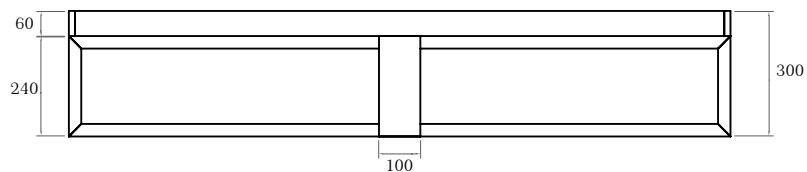

Lotta

VARIÇÕES DE MEDIDAS		
	X	Y
8301MC	700	700
8302MC	1600	1000
8303MC	900	900
8304MC	1200	1000
8305MC	1600	600
8306MC	1800	600
8307MC	2000	800

X

Y

mesa de centro

8301MC – 700 x 700 x 300 MM
8302MC – 1600 x 1000 x 300 MM
8303MC – 900 x 900 x 300 MM
8304MC – 1200 x 1000 x 300 MM
8305MC – 1600 x 600 x 300 MM
8306MC – 1800 x 600 x 300 MM
8307MC – 2000 x 800 x 300 MM

design:
Studio Navarro

acabamentos

cinamomo caramelo

NAVARRO
móveis