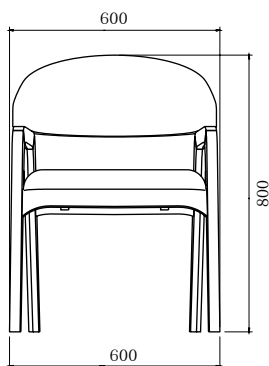

Alegria

cadeira

| Alegria

cadeira

7501CA – 600 x 560 x 800 MM

design:
Studio Navarro

NAVARRO
móveis

Gaia