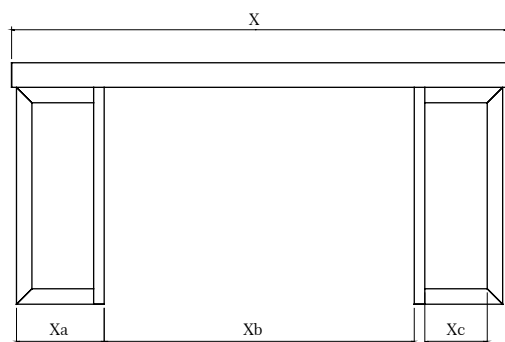

VARIAÇÃO
DE MEDIDAS

	X	Xa	Xb	Xc
5901AP	1600	285	1000	200
5902AP	1800	335	1100	250
5903AP	2000	385	1200	300

NAVARRO
móveis