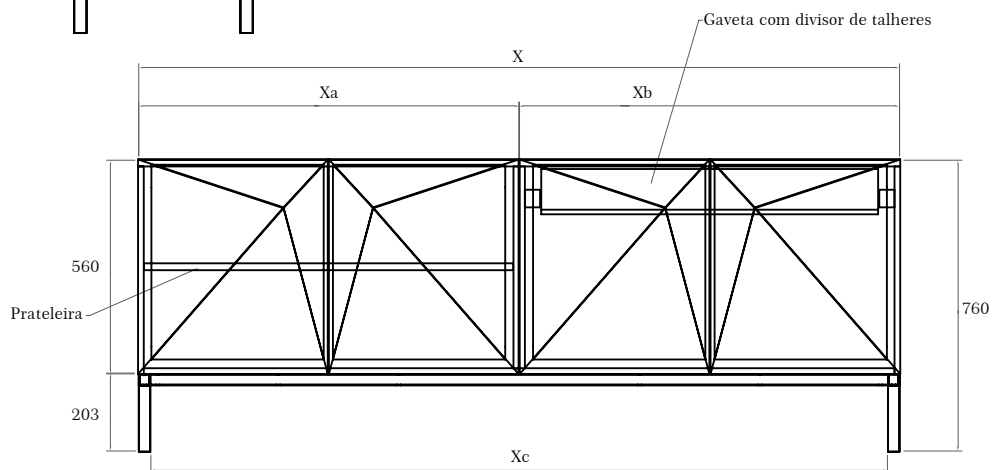

BUFFETS

NAVARRO
móveis

Hilton

buffet

VARIACÃO
DE MEDIDAS

	X	Xa	Xb	Xc
3551BA	1800	900	900	1736
3552BA	2000	1000	1000	1936
3553BA	2200	1100	1100	2136

buffet

3551BA – 1800 x 485 x 760mm
3552BA – 2000 x 485 x 760mm
3553BA – 2200 x 485 x 760mm