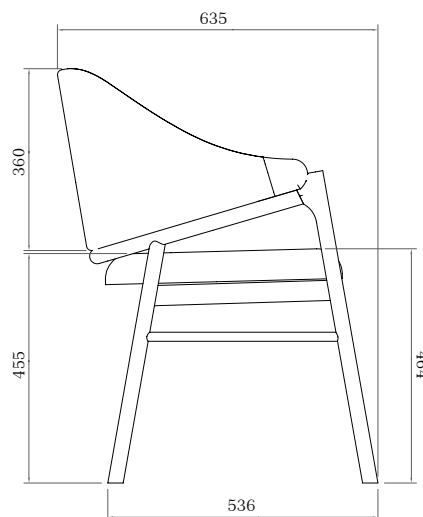

cadeira

2801CA – 605 x 635 x 820 MM

design:
Studio Navarro

acabamentos

madeira maciça cor nogueira / tecido 305

NAVARRO
móveis

Elma

cadeira