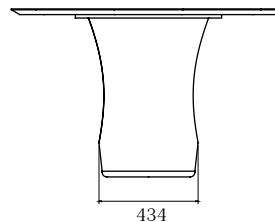

Trend

mesa de jantar

| Trend

mesa de jantar

5401MJ – 1600 x 1000 x 750 MM
5402MJ – 1800 x 1000 x 750 MM
5403MJ – 2000 x 1000 x 750 MM
5404MJ – 2200 x 1100 x 750 MM
5405MJ – 2400 x 1200 x 750 MM
5406MJ – 2600 x 1200 x 750 MM
5407MJ – 2800 x 1200 x 750 MM
5408MJ – 3000 x 1200 x 750 MM

VARIAÇÕES DE MEDIDA

	X	Xa	Xb	Y	Ya	Yb
5401MJ	1600	915	342	1000	250	400
5402MJ	1800	915	442	1000	250	400
5403MJ	2000	1015	492	1000	250	400
5404MJ	2200	1015	592	1100	300	400
5405MJ	2400	1415	492	1200	350	500
5406MJ	2600	1415	593	1200	350	500
5407MJ	2800	1415	693	1200	350	500
5408MJ	3000	1415	793	1200	350	500

design:
Studio Navarro

NAVARRO
móveis

Oriente

mesa de jantar

| Oriente

mesa de jantar

6501MJ – 2000 x 1100 x 760mm
6502MJ – 2200 x 1100 x 760mm
6503MJ – 2400 x 1200 x 760mm
6504MJ – 2600 x 1200 x 760mm
6505MJ – 2800 x 1200 x 760mm