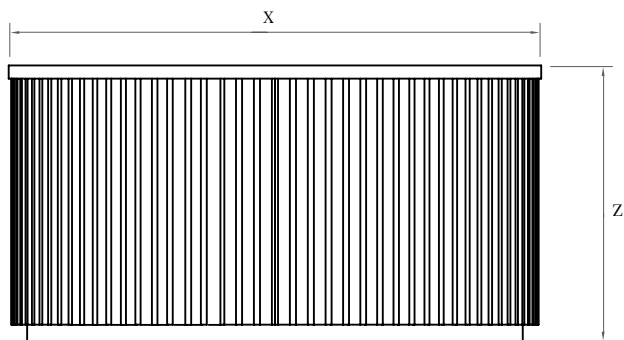

design:
Studio Navarro

acabamentos

cinamomo caramelo

NAVARRO
móveis

Soul

mesa de centro

| Soul |

VARIAÇÃO
DE MEDIDAS