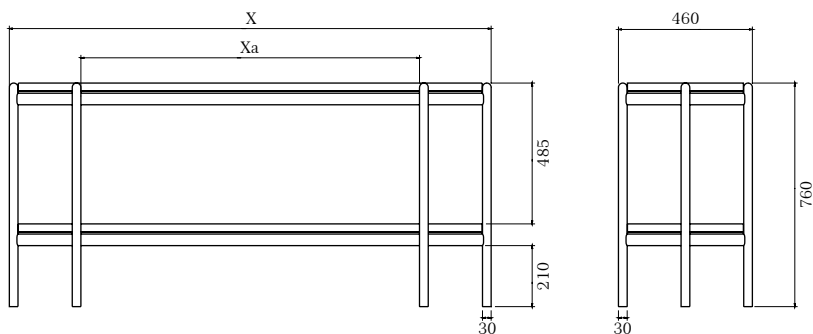

aparador

| Bolero

aparador

2501AP – 1460 x 460 x 760 MM
2502AP – 1660 x 460 x 760 MM
2503AP – 1860 x 460 x 760 MM

design:
Studio Navarro

VARIÇÕES DE MEDIDA		
	X	Xa
2501AP	1460	968
2502AP	1660	1168
2503AP	1860	1368