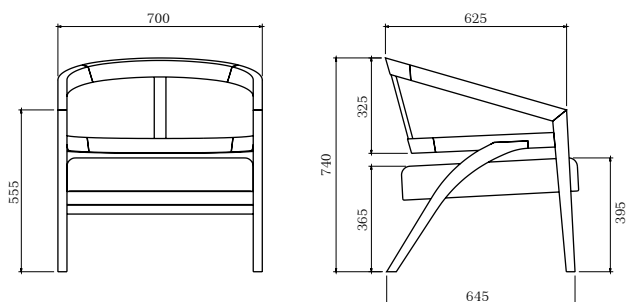

| Fenice

poltrona

2231PO – 700 x 645 x 740 MM

*Poltrona Fenice com encosto na opção de palha ou estofado.

design:
Studio Navarro

acabamentos

madeira maciça cor caramelo / tecido 255

madeira maciça cor caramelo / palha natural /
tecido 301