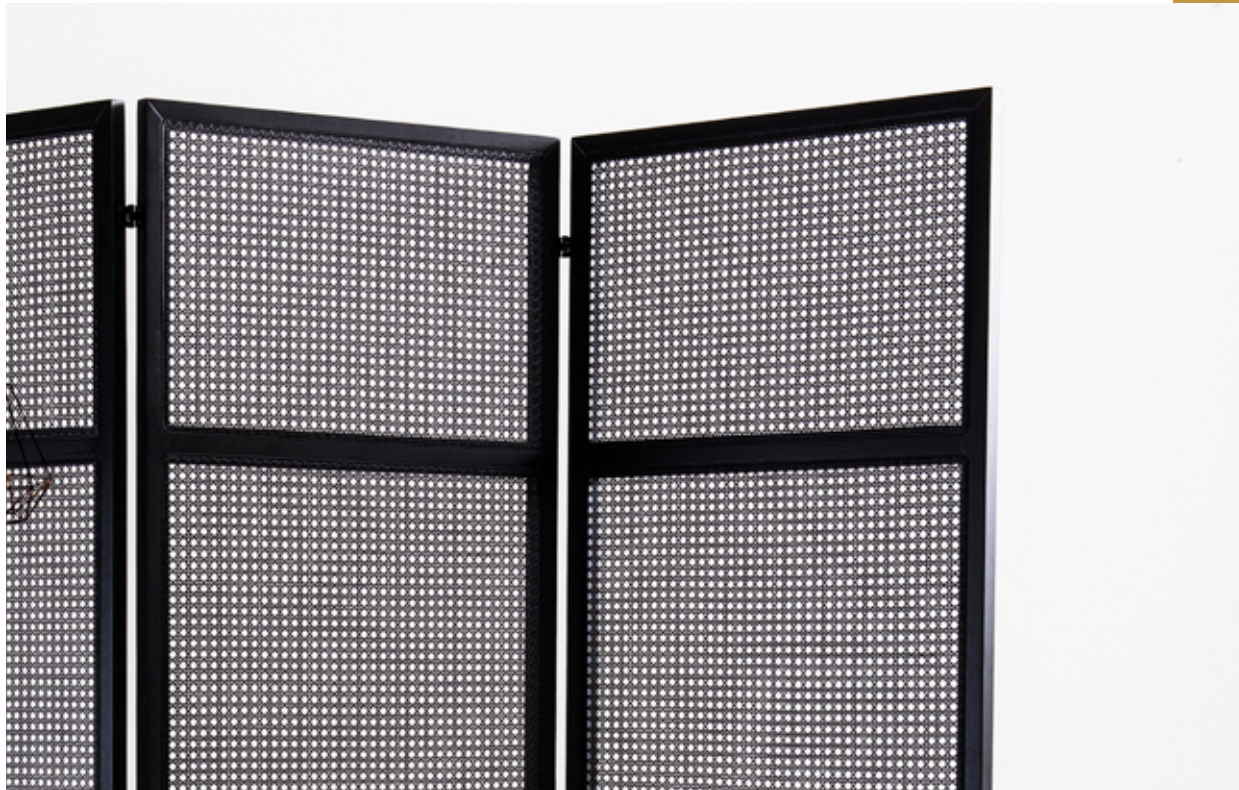

Âmbar

biombo

DUPLo:

7001BI – 2000 x 700 x 30 MM

7002BI – 2200 x 700 x 30 MM

TRIPLO:

7003BI – 2000 x 700 x 30 MM

7004BI – 2200 x 700 x 30 MM

design:
Studio Navarro

acabamentos

madeira maciça preta / palha preta

VARIAÇÃO
DE MEDIDAS

	X	Z	Za
7001BI	1400	2000	960
7002BI	2100	2200	1160

NAVARRO
móveis