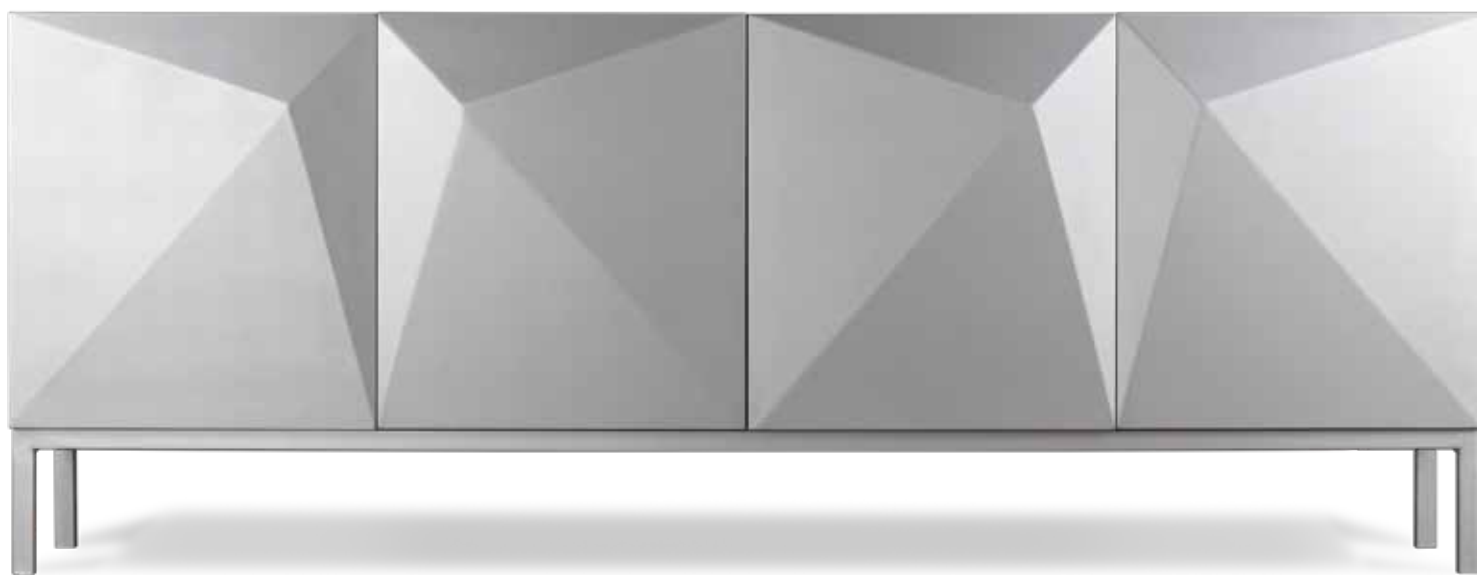

BUFFETS

NAVARRO
móveis

Hilton

buffet

VARIACÃO
DE MEDIDAS

	X	Xa	Xb	Xc
3551BA	1800	900	900	1736
3552BA	2000	1000	1000	1936
3553BA	2200	1100	1100	2136

buffet

3551BA – 1800 x 485 x 760mm
3552BA – 2000 x 485 x 760mm
3553BA – 2200 x 485 x 760mm