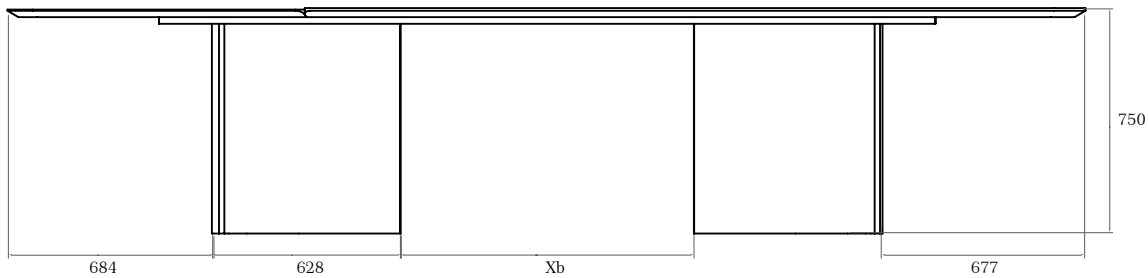

NAVARRO
móveis

Videiras

mesa de jantar

VARIACÕES DE MEDIDAS				
	X	Xa	Y	Ya
4601MJ	1500	670	1500	800
4602MJ	1600	670	1600	800
4603MJ	1800	840	1800	1000
4604MJ	2000	840	2000	1000

Videiras

mesa de jantar
(redonda)

NAVARRO
móveis

Hexa

mesa de jantar

VARIÇÕES DE MEDIDAS				
	X	Xa	Xb	Y
1501MJ	2800	1810	180	1250
1502MJ	3000	2010	380	1250
1503MJ	3200	2210	580	1250
1504MJ	3400	2410	780	1250
1505MJ	3600	2610	980	1250
1506MJ	3800	2810	1180	1250
1507MJ	4000	3010	1380	1250

Hexa

mesa de jantar

1501MJ – 2800 x 1250 x 750 MM
 1502MJ – 3000 x 1250 x 750 MM
 1503MJ – 3200 x 1250 x 750 MM
 1504MJ – 3400 x 1250 x 750 MM
 1505MJ – 3600 x 1350 x 750 MM
 1506MJ – 3800 x 1350 x 750 MM
 1507MJ – 4000 x 1350 x 750 MM