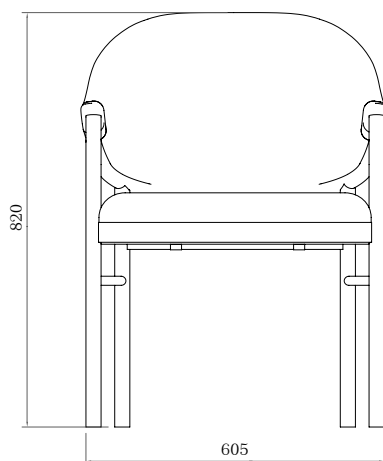

cadeira

2801CA – 605 x 635 x 820 MM

design:
Studio Navarro

acabamentos

madeira maciça cor nogueira / tecido 305

NAVARRO
móveis

Elma

cadeira