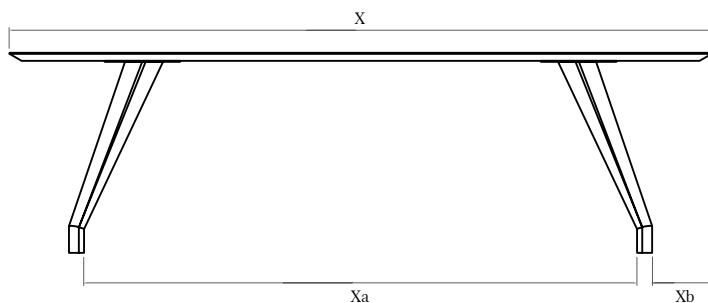

acabamentos

pé madeira maciça preto / tampo laca fosca preto / vidro preto

pé madeira maciço preto / tampo lâmina pau ferro

VARIÁÇÕES DE MEDIDAS						
	X	Xa	Xb	Y	Ya	Yb
3111MJ	1600	1066	211	1000	162	570
3112MJ	1800	1266	211	1000	162	570
3113MJ	2000	1466	211	1000	162	570
3114MJ	2200	1635	227	1100	189	614
3115MJ	2400	1848	234	1200	204	685
3116MJ	2600	2048	220	1200	198	695
3117MJ	2800	2248	220	1200	198	695
3118MJ	3000	2448	220	1200	198	695