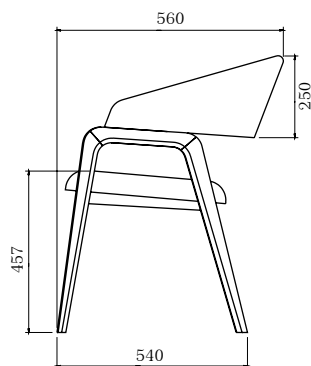

Alegria

cadeira

| Alegria

cadeira

7501CA – 600 x 560 x 800 MM

design:
Studio Navarro

NAVARRO
móveis

Gaia