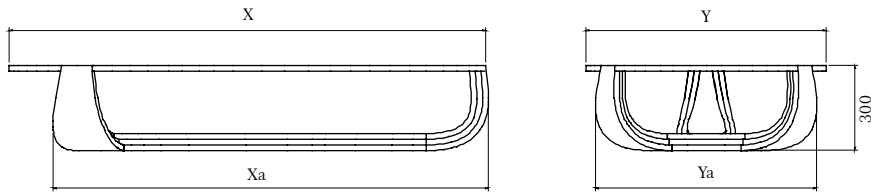

VARIAÇÃO
DE MEDIDAS

	X	Xa	Y	Ya
6601MC	1600	1450	800	736
6602MC	1800	1620	900	830
6603MC	2000	1790	1000	916

NAVARRO
móveis