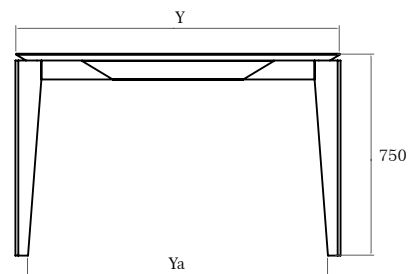

NAVARRO
móveis

Hexa

mesa de jantar

VARIÇÕES DE MEDIDAS				
	X	Xa	Xb	Y
1501MJ	2800	1810	180	1250
1502MJ	3000	2010	380	1250
1503MJ	3200	2210	580	1250
1504MJ	3400	2410	780	1250
1505MJ	3600	2610	980	1250
1506MJ	3800	2810	1180	1250
1507MJ	4000	3010	1380	1250

Hexa

mesa de jantar

1501MJ – 2800 x 1250 x 750 MM
 1502MJ – 3000 x 1250 x 750 MM
 1503MJ – 3200 x 1250 x 750 MM
 1504MJ – 3400 x 1250 x 750 MM
 1505MJ – 3600 x 1350 x 750 MM
 1506MJ – 3800 x 1350 x 750 MM
 1507MJ – 4000 x 1350 x 750 MM

design:
 Studio Navarro

acabamentos

base lâmina natural nogueira / tampo lâmina
 nogueira e vidro metalizado fosco bronze

NAVARRO
 móveis

Open

mesa de jantar

VARIAÇÕES DE MEDIDAS				
	X	Xa	Y	Ya
8601MJ	1600	1500	1000	910
8602MJ	1800	1700	1000	910
8603MJ	2000	1900	1000	910
8604MJ	2200	2100	1100	1010
8605MJ	2400	2300	1200	1110
8606MJ	2600	2500	1200	1110
8607MJ	2800	2700	1200	1110
8608MJ	3000	2900	1200	1110

Open

mesa de jantar

8601MJ – 1600 x 1000 x 750 MM
 8602MJ – 1800 x 1000 x 750 MM
 8603MJ – 2000 x 1000 x 750 MM
 8604MJ – 2200 x 1100 x 750 MM
 8605MJ – 2400 x 1200 x 750 MM
 8606MJ – 2600 x 1200 x 750 MM
 8607MJ – 2800 x 1200 x 750 MM
 8608MJ – 3000 x 1200 x 750 MM