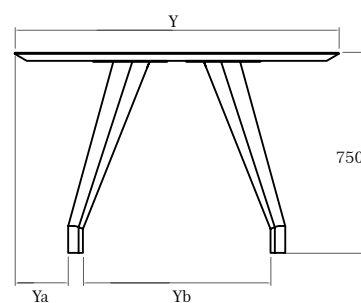

Hexa

mesa de jantar

1501MJ – 2800 x 1250 x 750 MM
 1502MJ – 3000 x 1250 x 750 MM
 1503MJ – 3200 x 1250 x 750 MM
 1504MJ – 3400 x 1250 x 750 MM
 1505MJ – 3600 x 1350 x 750 MM
 1506MJ – 3800 x 1350 x 750 MM
 1507MJ – 4000 x 1350 x 750 MM

| Soul |

mesa de jantar
(redonda)

2001MJ – 1400 x 1400 x 750 MM
2002MJ – 1500 x 1500 x 750 MM
2003MJ – 1600 x 1600 x 750 MM
2004MJ – 1700 x 1700 x 750 MM
2005MJ – 1800 x 1800 x 750 MM
2006MJ – 2000 x 2000 x 750 MM

Olmo

mesa de jantar

Olmo

mesa de jantar

3111MJ – 1600 x 1000 x 750 MM
3112MJ – 1800 x 1000 x 750 MM
3113MJ – 2000 x 1000 x 750 MM
3114MJ – 2200 x 1100 x 750 MM
3115MJ – 2400 x 1200 x 750 MM
3116MJ – 2600 x 1200 x 750 MM
3117MJ – 2800 x 1200 x 750 MM
3118MJ – 3000 x 1200 x 750 MM

NAVARRO
móveis

Tulipa

mesa de jantar

Tulipa

mesa de jantar

2211MJ – 1600 x 1000 x 750 MM
2212MJ – 1800 x 1000 x 750 MM
2213MJ – 2000 x 1000 x 750 MM
2214MJ – 2200 x 1100 x 750 MM
2215MJ – 2400 x 1200 x 750 MM
2216MJ – 2600 x 1200 x 750 MM
2217MJ – 2800 x 1200 x 750 MM
2218MJ – 3000 x 1200 x 750 MM