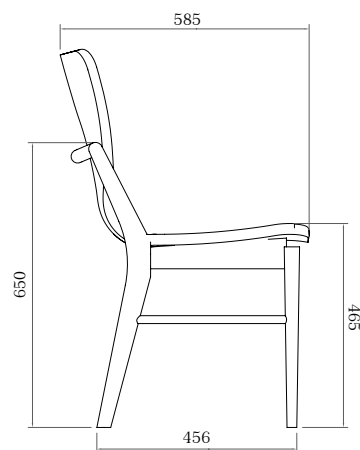

| Elma

cadeira

5701CA – 475 x 585 x 860 MM

design:
Studio Navarro

acabamentos

madeira maciça cor nogueira / tecido 506

madeira maciça cor preta / tecido 506

NAVARRO
móveis