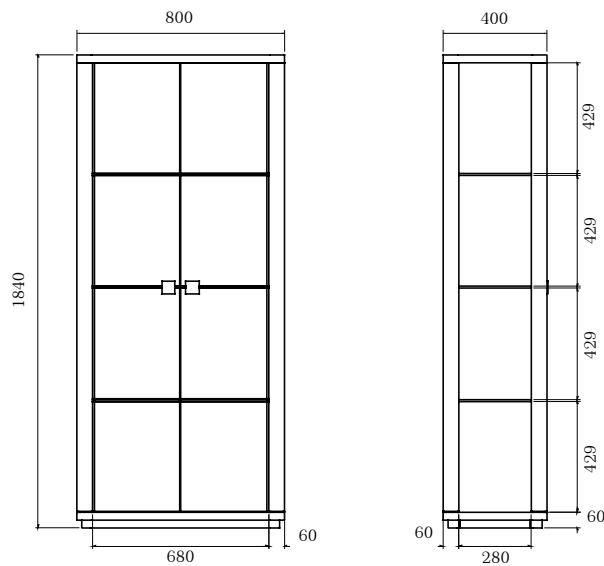

cristaleira

7101CTL – 800 x 400 x 1840 MM

design:
Studio Navarro

acabamentos

lâmina nogueira / colunas couro 08 costurado /
espelho prata

NAVARRO
móveis

Slim

cristaleira