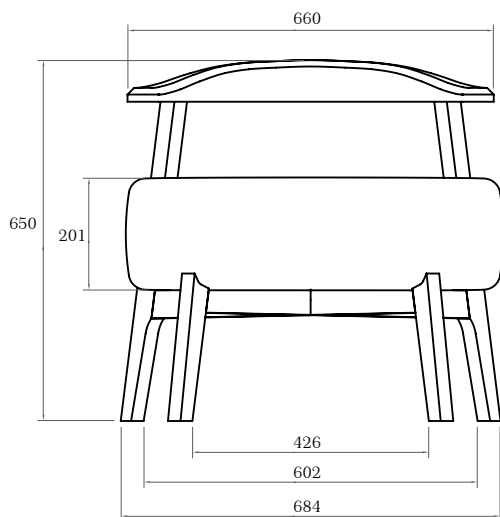

poltrona

| Éden

poltrona

1010PO – 685 x 665 x 650 MM

design:
Studio Navarro

acabamentos

madeira maciça cinamomo caramelo / tecido 312

NAVARRO
móveis