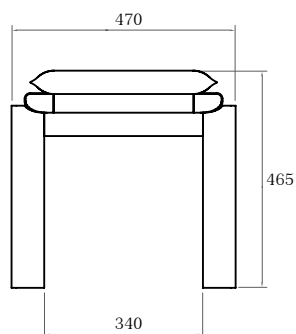

VARIAÇÃO
DE MEDIDAS

	X	Xa
2621BC	1600	1010
2622BC	1800	1210
2623BC	2000	1410

banco

2621BC – 1600 x 420 x 470 MM
2622BC – 1800 x 420 x 470 MM
2623BC – 2000 x 420 x 470 MM

acabamento

pé madeira maciça caramelo / couro 08 costurado
/ tecido 705

design:
M7 Studio