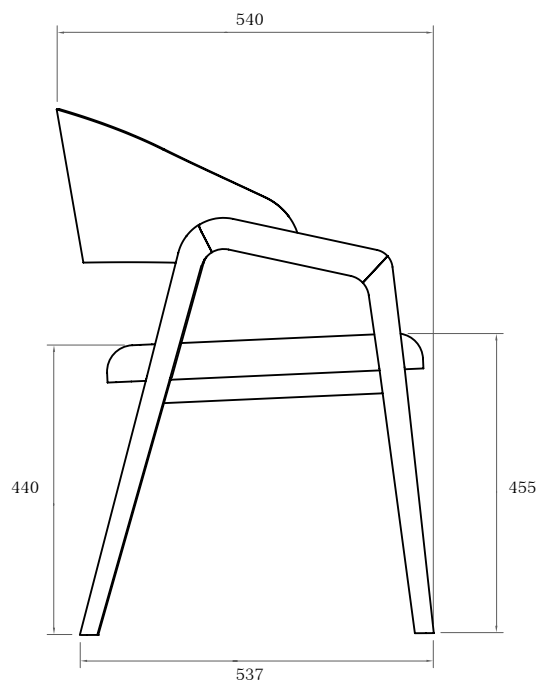

| Plena

cadeira

2661CA – 560 x 540 x 805 MM

design:
Studio Navarro

acabamentos

madeira maciça nogueira / tecido 313 e couro 11

madeira maciça preto / tecido 302 e couro 12

madeira maciça cinamomo caramelo / tecido 511
e couro 13

NAVARRO
móveis