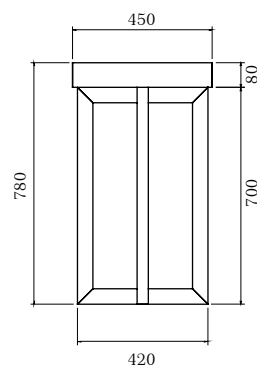

VARIAÇÃO
DE MEDIDAS

	X	Xa	Xb	Xc
5901AP	1600	285	1000	200
5902AP	1800	335	1100	250
5903AP	2000	385	1200	300

NAVARRO
móveis