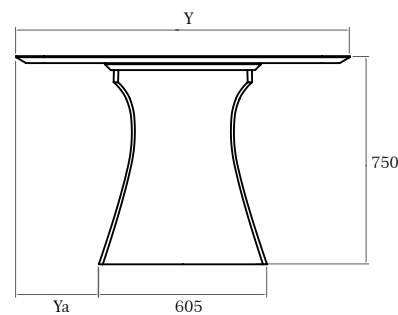

Hexa

mesa de jantar

1501MJ – 2800 x 1250 x 750 MM
 1502MJ – 3000 x 1250 x 750 MM
 1503MJ – 3200 x 1250 x 750 MM
 1504MJ – 3400 x 1250 x 750 MM
 1505MJ – 3600 x 1350 x 750 MM
 1506MJ – 3800 x 1350 x 750 MM
 1507MJ – 4000 x 1350 x 750 MM

| Soul |

mesa de jantar
(redonda)

2001MJ – 1400 x 1400 x 750 MM
2002MJ – 1500 x 1500 x 750 MM
2003MJ – 1600 x 1600 x 750 MM
2004MJ – 1700 x 1700 x 750 MM
2005MJ – 1800 x 1800 x 750 MM
2006MJ – 2000 x 2000 x 750 MM

5801MJ – 1600 x 1000 x 750 MM
5802MJ – 1800 x 1000 x 750 MM
5803MJ – 2000 x 1000 x 750 MM
5804MJ – 2200 x 1100 x 750 MM
5805MJ – 2400 x 1200 x 750 MM
5806MJ – 2600 x 1200 x 750 MM
5807MJ – 2800 x 1200 x 750 MM
5808MJ – 3000 x 1200 x 750 MM

Olmo

mesa de jantar

Olmo

mesa de jantar

3111MJ – 1600 x 1000 x 750 MM
3112MJ – 1800 x 1000 x 750 MM
3113MJ – 2000 x 1000 x 750 MM
3114MJ – 2200 x 1100 x 750 MM
3115MJ – 2400 x 1200 x 750 MM
3116MJ – 2600 x 1200 x 750 MM
3117MJ – 2800 x 1200 x 750 MM
3118MJ – 3000 x 1200 x 750 MM