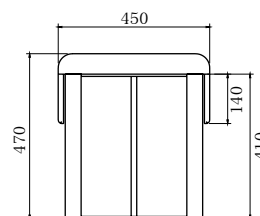

VARIAÇÃO
DE MEDIDAS

	X	Xa	Xb
3661BC	1600	1540	1100
3662BC	1800	1740	1300
3663BC	2000	1940	1500

NAVARRO
móveis