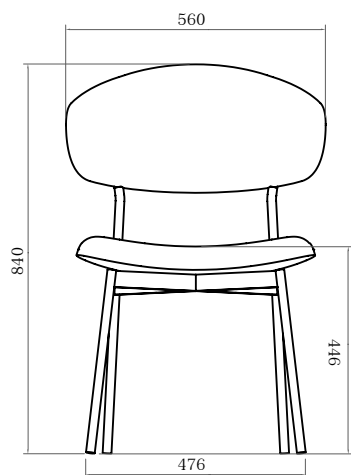

Dina

cadeira

| Dina

cadeira

7401CA – 560 x 578 x 840 MM

design:
Studio Navarro

acabamentos

estrutura aço carbono dourada / tecido 300
estrutura aço carbono grafite / tecido 300
estrutura aço carbono preta / tecido 300
estrutura aço carbono champagne / tecido 300