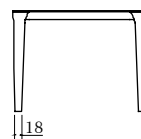

acabamentos

---

pé madeira maciça cor preto / tampo laca preta /
vidro preto

pé madeira maciça cor preto / tampo laca preta /
vidro marmorizado nero