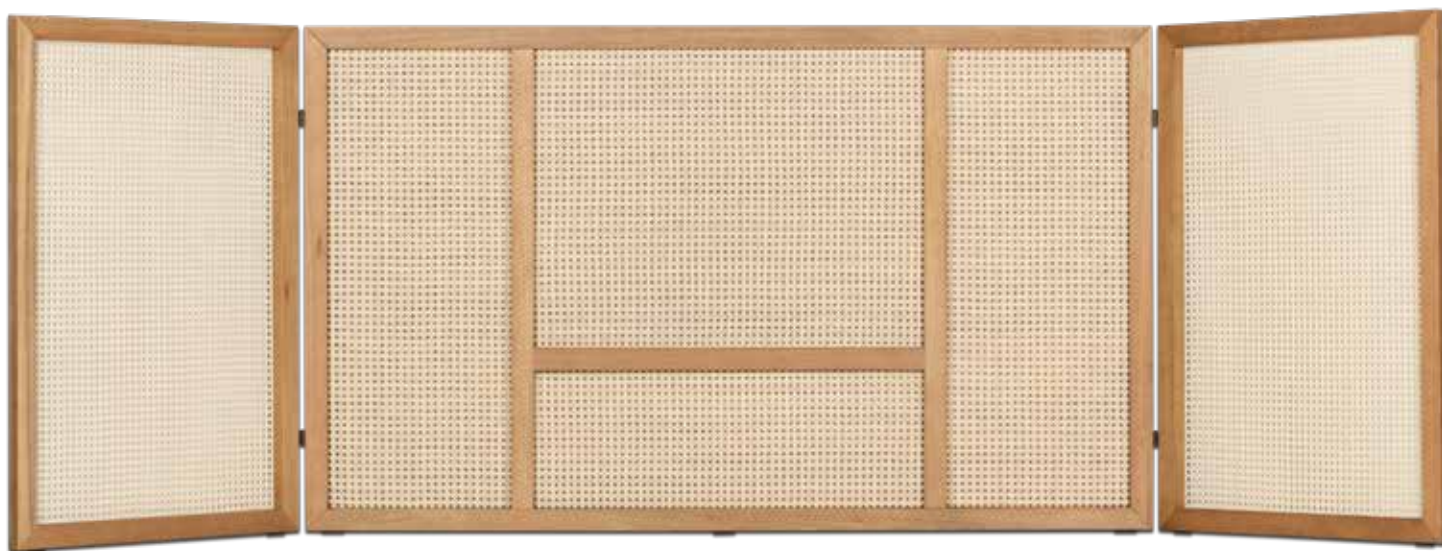

Âmbar

---

cabeceira