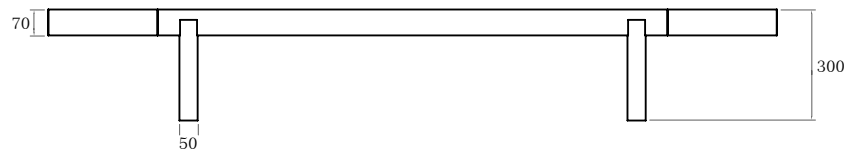

nogueira

NAVARRO
móveis

MESAS DE CENTRO, LATERAIS E DE APOIO

Bienna

mesa de centro

VARIAÇÃO
DE MEDIDAS

	X	Xa	Xb	Xc
3721MC	1600	266	135	432
3722MC	1800	380	168	485
3723MC	2000	430	218	585

mesa de centro Bienna