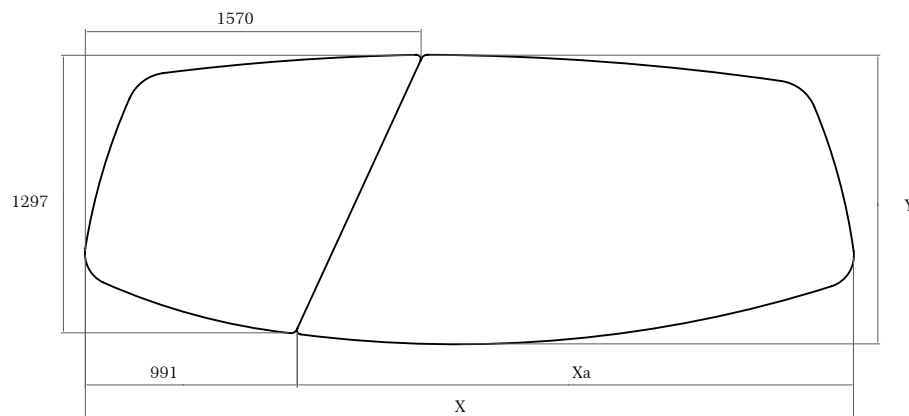

NAVARRO
móveis

Hexa

mesa de jantar

VARIÇÕES DE MEDIDAS				
	X	Xa	Xb	Y
1501MJ	2800	1810	180	1250
1502MJ	3000	2010	380	1250
1503MJ	3200	2210	580	1250
1504MJ	3400	2410	780	1250
1505MJ	3600	2610	980	1250
1506MJ	3800	2810	1180	1250
1507MJ	4000	3010	1380	1250

Hexa

mesa de jantar

1501MJ – 2800 x 1250 x 750 MM
 1502MJ – 3000 x 1250 x 750 MM
 1503MJ – 3200 x 1250 x 750 MM
 1504MJ – 3400 x 1250 x 750 MM
 1505MJ – 3600 x 1350 x 750 MM
 1506MJ – 3800 x 1350 x 750 MM
 1507MJ – 4000 x 1350 x 750 MM