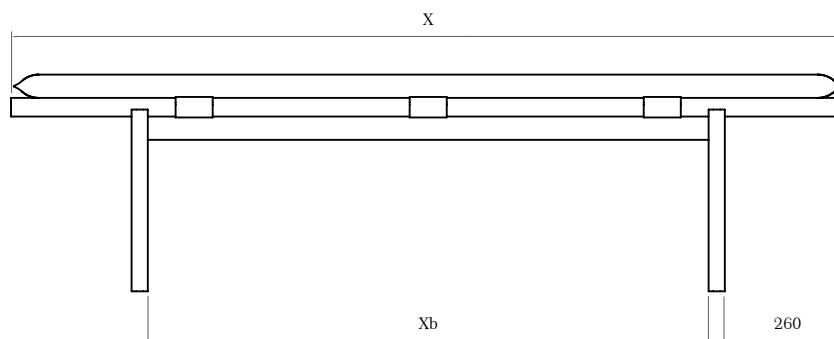

pé madeira maciça caramelo / couro 08 costurado
/ tecido 705

design:
M7 Studio

NAVARRO
móveis

Arendal

banco

VARIAÇÃO
DE MEDIDAS

	X	Xa	Xb
2611BC	1600	840	1080
2612BC	1800	1040	1280
2613BC	2000	1240	1480
2614BC	2200	1440	1680
2615BC	2400	1640	1880