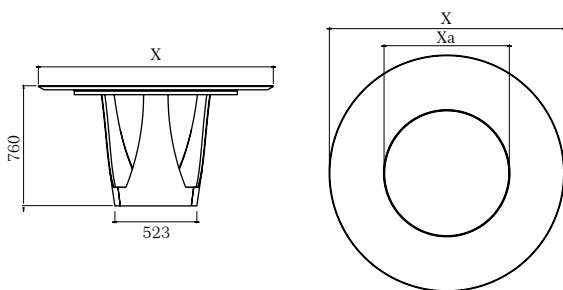

VARIAÇÃO
DE MEDIDAS

	X	Xa
8221MJ	1500	800
8222MJ	1600	800
8223MJ	1700	1000
8224MJ	1800	1000