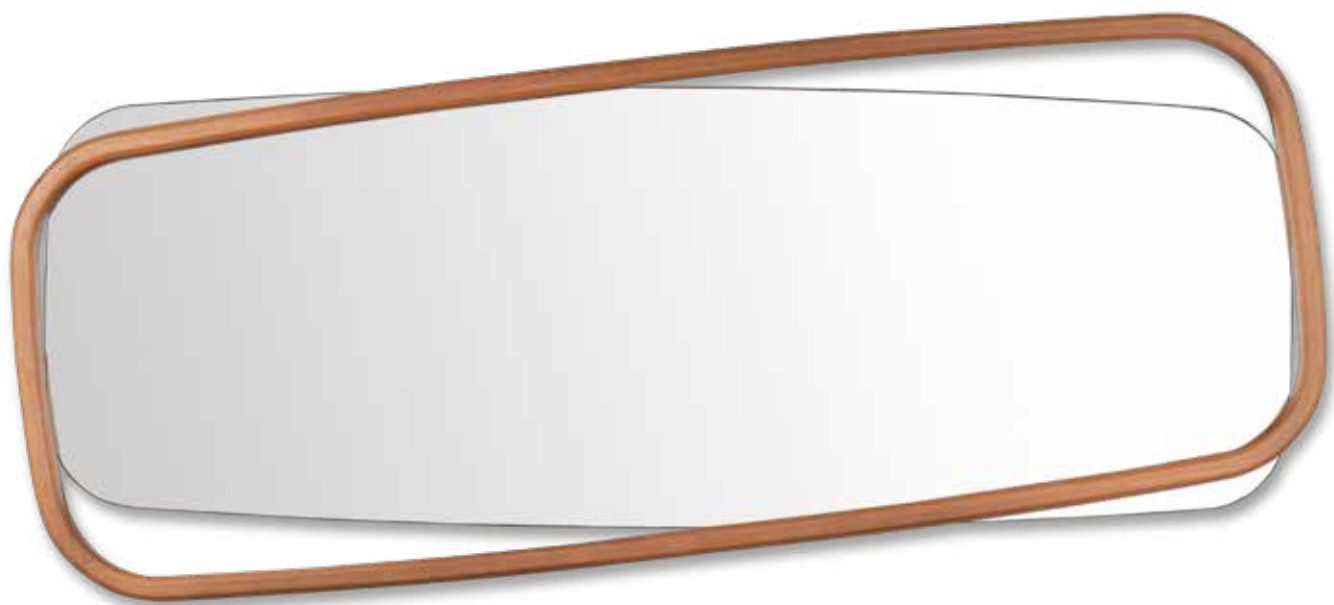

Ana Paula

---

espelho decorativo