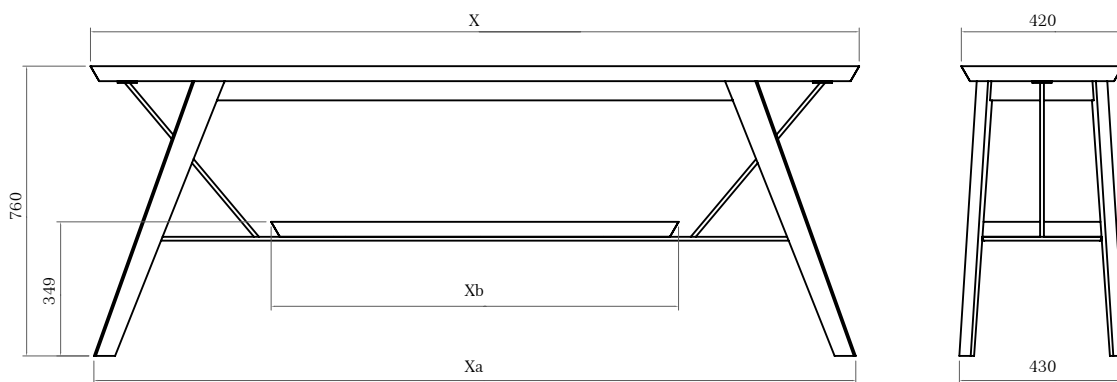

aparador

5331AP – 1600 x 430 x 760 MM
5332AP – 1800 x 430 x 760 MM
5333AP – 2000 x 430 x 760 MM
5334AP – 2200 x 430 x 760 MM

design:
M7 Studio