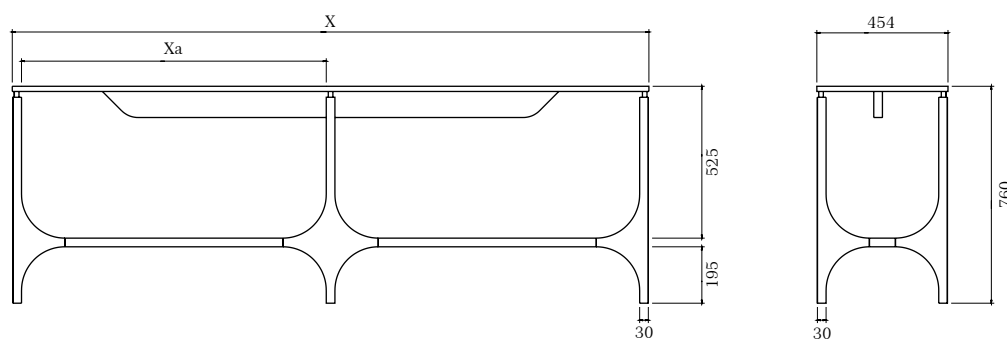

| Suprema

VARIÇÕES DE MEDIDA		
	X	Xa
6401AP	1604	755
6402AP	1804	855
6403AP	2004	955
6404AP	2204	1055

aparador

6401AP – 1604 x 454 x 760 MM
6402AP – 1804 x 454 x 760 MM
6403AP – 2004 x 454 x 760 MM
6404AP – 2204 x 454 x 760 MM

design:
Studio Navarro

NAVARRO
móveis