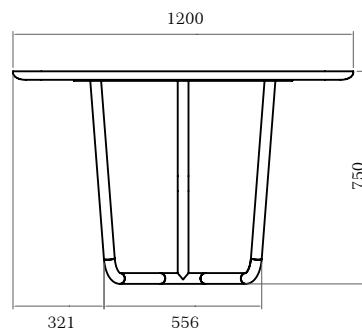

NAVARRO
móveis