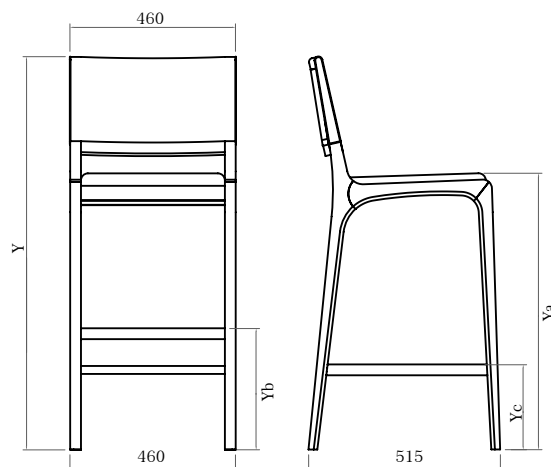

banqueta

3601BQ – 460 x 515 x 990MM
(baixa) Altura de Assento 650mm

3602BQ – 460 x 515 x 1090MM
(alta) Altura de Assento 750mm

design:
Studio Navarro

acabamentos

madeira maciça cor caramelo / tecido 110

VARIAÇÃO DE MEDIDAS

	Y	Ya	Yb	Yc
3601BQ	990	650	220	310
3602BQ	1090	750	320	230

NAVARRO
móveis

Serena

banqueta

| Serena

banqueta

2201BQ – 520 x 540 x 990MM
(baixa) Altura de Assento 650mm

2202BQ – 520 x 540 x 1090MM
(alta) Altura de Assento 750mm