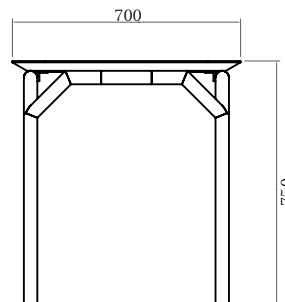

| Fanny

aparador

2901AP – 1600 x 700 x 750 MM
2902AP – 1800 x 700 x 750 MM
2903AP – 2000 x 700 x 750 MM
2904AP – 2200 x 700 x 750 MM
2905AP – 2400 x 700 x 750 MM
2906AP – 2600 x 700 x 750 MM

design:
Studio Navarro

acabamentos

pé metalizado grafite fosco / tampo lâmina lisa
nogueira

pé metalizado grafite fosco / tampo metalizado
grafite fosco / vidro metalizado grafite

NAVARRO
móveis