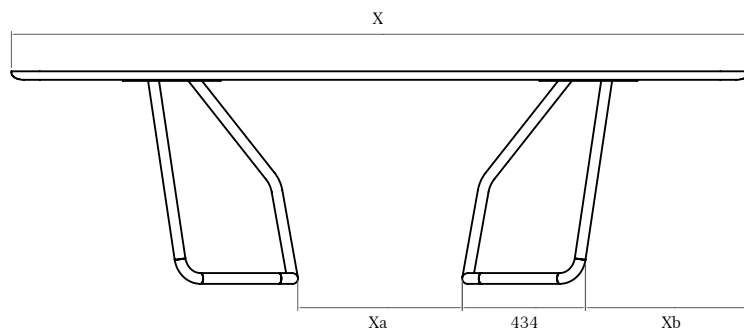

NAVARRO
móveis