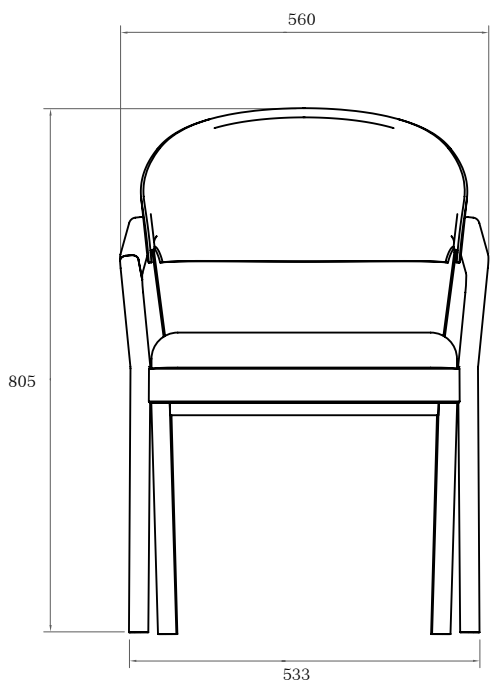

| Plena

cadeira

2661CA – 560 x 540 x 805 MM

design:
Studio Navarro

acabamentos

madeira maciça nogueira / tecido 313 e couro 11

madeira maciça preto / tecido 302 e couro 12

madeira maciça cinamomo caramelo / tecido 511
e couro 13

NAVARRO
móveis