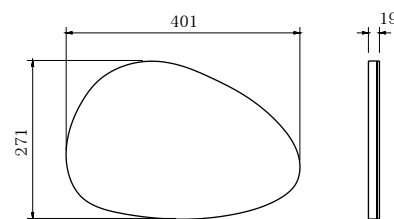

| Drop

espelho decorativo

6701ED – 401 x 271 x 19 MM
6702ED – 801 x 478 x 19 MM
6703ED – 802 x 646 x 19 MM
6704ED – 1000 x 286 x 19 MM

design:
Studio Navarro

acabamentos

laca preta / espelho prata

NAVARRO
móveis

6702ED