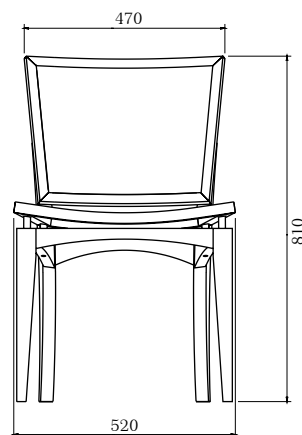

| Renata

cadeira

3411CA – 520 x 564 x 810 MM

design:
Pedro Mendes

NAVARRO
móveis