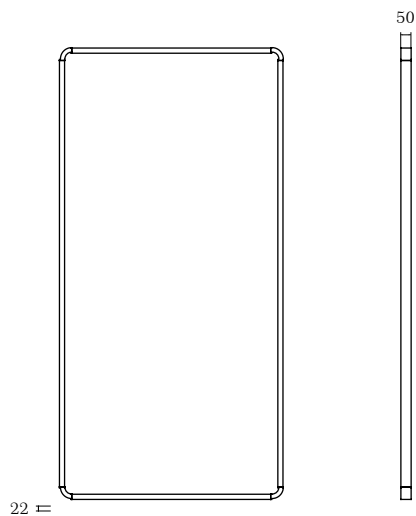

NAVARRO
móveis