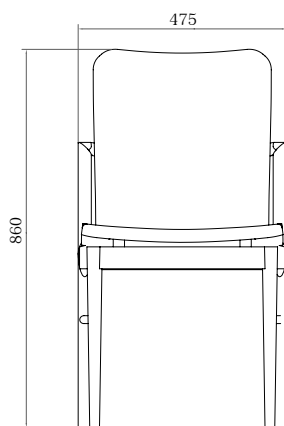

| Elma

cadeira

5701CA – 475 x 585 x 860 MM

design:
Studio Navarro

acabamentos

madeira maciça cor nogueira / tecido 506

madeira maciça cor preta / tecido 506

NAVARRO
móveis