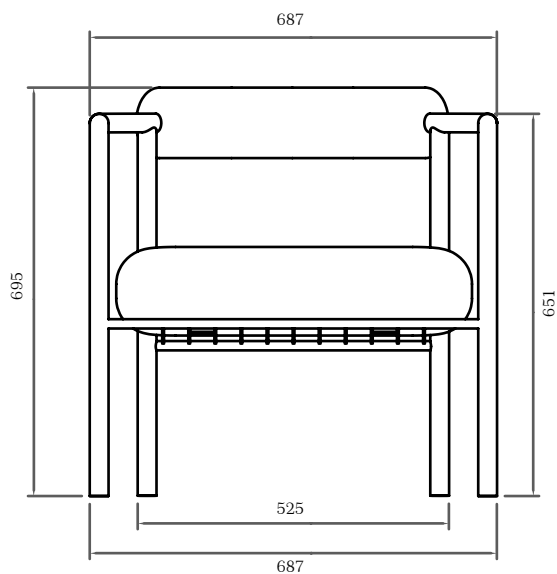

Tuusula

poltrona

| Tuusula

poltrona

4001PO – 637 x 687 x 695 MM

design:
Studio Navarro

acabamentos

estrutura aço carbono preta / tecido 510