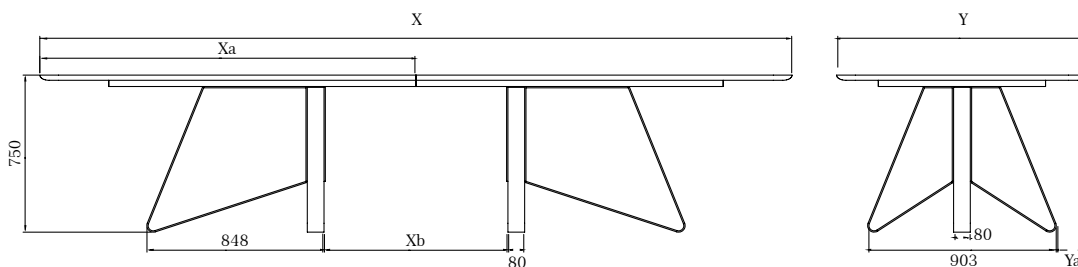

NAVARRO
móveis

Evolution

mesa de jantar

| Evolution

mesa de jantar
oval

3201MJ – 1800 x 1200 x 750 MM
3202MJ – 2000 x 1200 x 750 MM
3203MJ – 2200 x 1200 x 750 MM
3204MJ – 2400 x 1200 x 750 MM
3205MJ – 2600 x 1200 x 750 MM

design:
Studio Navarro

VARIACOES DE MEDIDA				
	X	Xa	Xb	Y
3201MJ	1800	1216	292	1200
3202MJ	2000	1216	392	1200
3203MJ	2200	1216	492	1200
3204MJ	2400	1616	392	1200
3205MJ	2600	1616	482	1200

NAVARRO
móveis

Evolution

mesa de jantar

| Evolution

mesa de jantar
retangular

3241MJ – 2800 x 1200 x 750 MM
 3242MJ – 2800 x 1500 x 750 MM
 3243MJ – 3000 x 1200 x 750 MM
 3244MJ – 3000 x 1500 x 750 MM
 3245MJ – 3200 x 1200 x 750 MM
 3246MJ – 3200 x 1500 x 750 MM
 3247MJ – 3400 x 1200 x 750 MM
 3248MJ – 3400 x 1500 x 750 MM
 3249MJ – 3600 x 1200 x 750 MM
 3250MJ – 3600 x 1500 x 750 MM
 3251MJ – 3800 x 1200 x 750 MM
 3252MJ – 3800 x 1500 x 750 MM
 3253MJ – 4000 x 1200 x 750 MM
 3254MJ – 4000 x 1500 x 750 MM