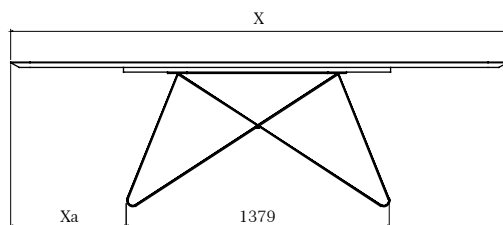

NAVARRO
móveis