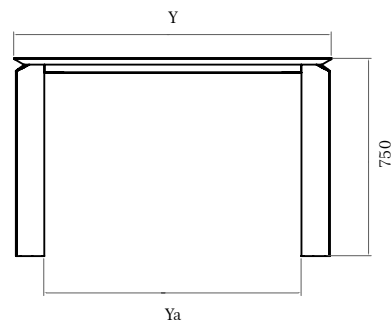

acabamentos

lâmina natural nogueira

VARIÇÕES DE MEDIDAS				
	X	Xa	Y	Ya
3801MJ	1600	1370	1000	770
3802MJ	1800	1570	1000	770
3803MJ	2000	1770	1000	770
3804MJ	2200	1970	1100	870
3805MJ	2400	2170	1200	970
3806MJ	2600	2370	1200	970
3807MJ	2800	2570	1200	970
3808MJ	3000	2770	1200	970