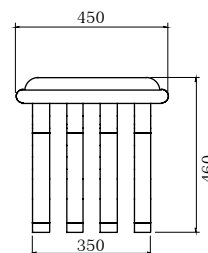

design:
Studio Navarro

acabamentos

pé madeira maciça caramelo / tecido 503

VARIAÇÃO
DE MEDIDAS

	X	Xa	Xb	Xc	Xd	Xe
6201BC	1600	451	549	915	1073	1472
6202BC	1800	551	599	1115	1273	1672
6203BC	2000	751	599	1315	1473	1872