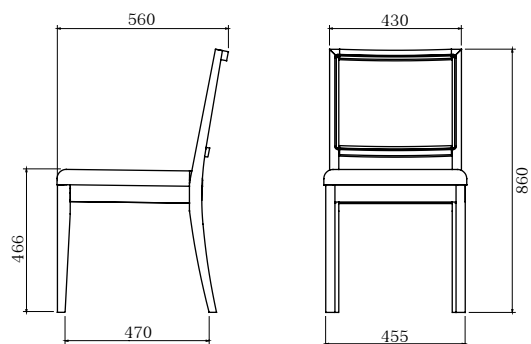

cadeira

2311CA – 455 X 560 X 860 MM

design:
Studio Navarro

acabamentos

madeira maciça cor caramelo / tecido 114 / costas
tecido 111