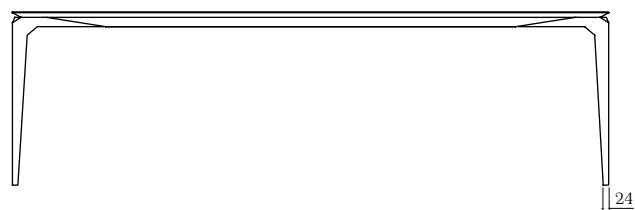

NAVARRO
móveis