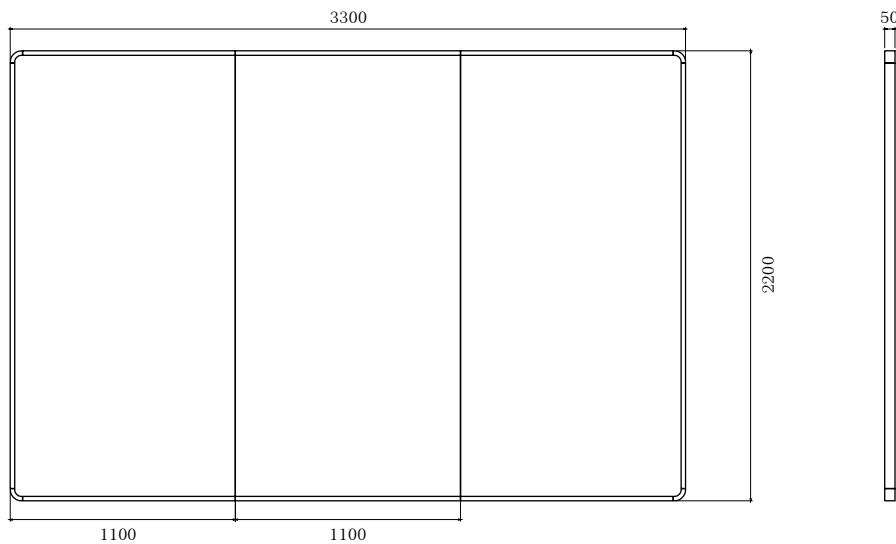

acabamentos

croco 10 / espelho prata