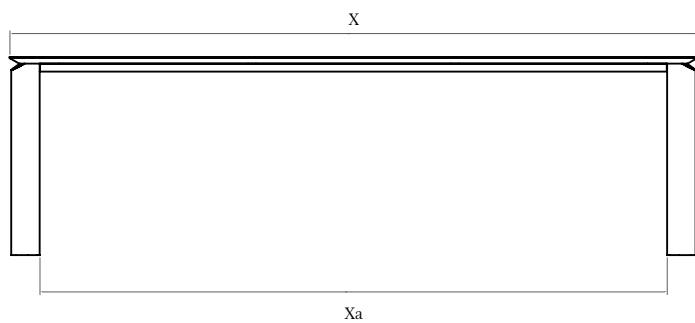

acabamentos

lâmina natural nogueira

VARIÇÕES DE MEDIDAS				
	X	Xa	Y	Ya
3801MJ	1600	1370	1000	770
3802MJ	1800	1570	1000	770
3803MJ	2000	1770	1000	770
3804MJ	2200	1970	1100	870
3805MJ	2400	2170	1200	970
3806MJ	2600	2370	1200	970
3807MJ	2800	2570	1200	970
3808MJ	3000	2770	1200	970