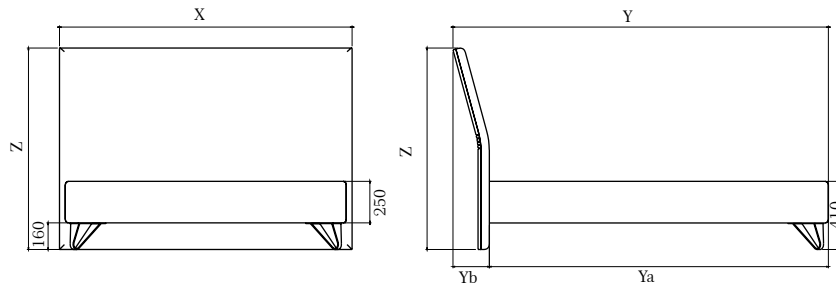

cama:
5501CAM – 1760 x 1204 x 2200MM (Queen)
5502CAM – 2110 x 1204 x 2250MM (King)

cabeceira
5501CBR – 1760 x 200 x 1204 (Queen)
5502CBR – 2110 x 200 x 1204 (King)

design:
Studio Navarro

acabamentos

pé metalizado dourado / tecido 300

VARIAÇÃO
DE MEDIDAS

	X	Y	Ya
5501CAM	1760	2200	2030
5502CAM	2110	2250	2080

	X	Z	Yb
5501CBR	1760	1204	200
5502CBR	2110	1204	200

NAVARRO
móveis