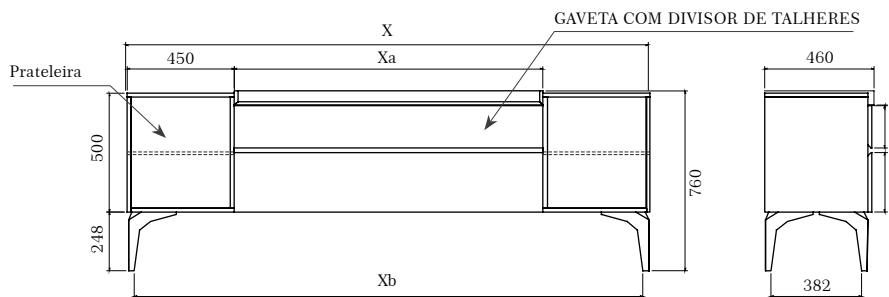

| Fascino

buffet

5101BA – 1800 x 450 x 760MM
5102BA – 2000 x 450 x 760MM
5103BA – 2200 x 450 x 760MM

design:
Studio Navarro

acabamentos

pé externo nogueira / interno laca preta / corpo
lâmina nogueira / bandeja couro 09 costurado