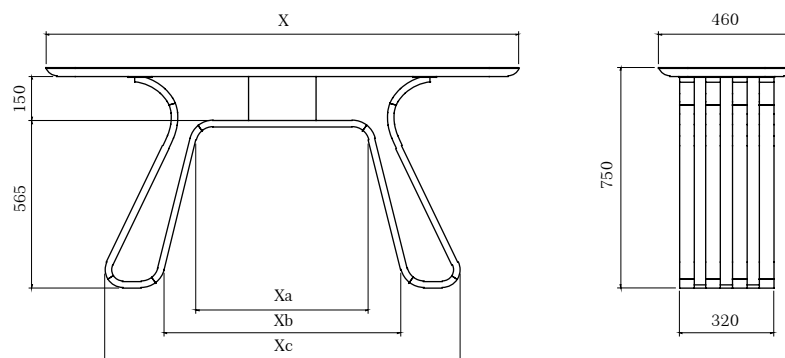

VARIAÇÃO DE MEDIDAS	X	Xa	Xb	Xc
6201AP	1600	583	801	1200
6202AP	1800	583	801	1200
6203AP	2000	783	1001	1400
6204AP	2200	983	1201	1600
6205AP	2400	983	1201	1600

NAVARRO
móveis