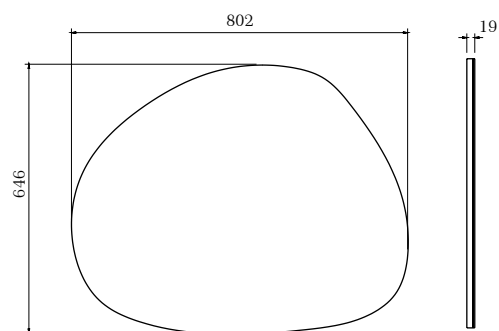

| Drop

espelho decorativo

6701ED – 401 x 271 x 19 MM
6702ED – 801 x 478 x 19 MM
6703ED – 802 x 646 x 19 MM
6704ED – 1000 x 286 x 19 MM

design:
Studio Navarro

acabamentos

laca preta / espelho prata

NAVARRO
móveis