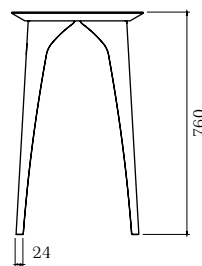

acabamentos

pé externo nogueira, interno laca preta / tampo
lâmina nogueira

NAVARRO
móveis