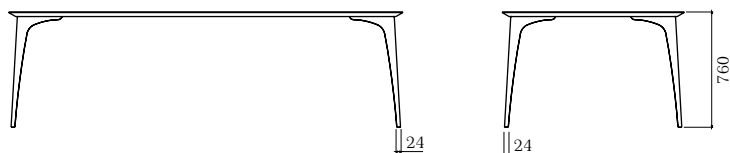

NAVARRO
móveis