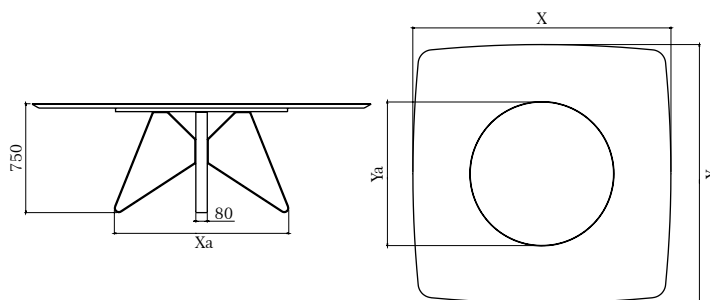

mesa de jantar

| Evolution

mesa de jantar
retangular

3211MJ – 1500 x 1500 x 750 MM
3212MJ – 1600 x 1600 x 750 MM
3213MJ – 1700 x 1700 x 750 MM
3214MJ - 1800 x 1800 x 750 MM

design:
Studio Navarro

VARIACOES DE MEDIDA				
	X	Xa	Y	Ya
3211MJ	1500	1029	1500	800
3212MJ	1600	1029	1600	800
3213MJ	1700	1216	1700	1000
3214MJ	1800	1216	1800	1000