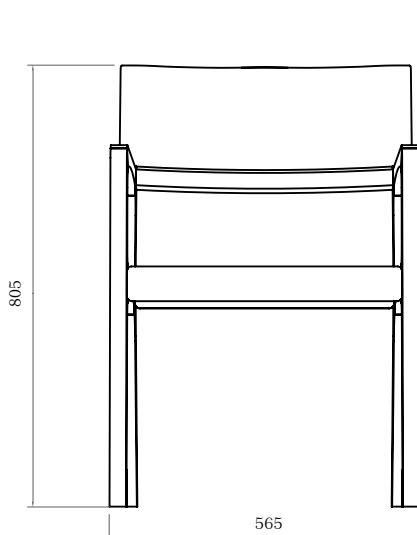

cadeira

3602CA – 565 x 620 x 805 MM
(com braço)

design:
Studio Navarro

acabamentos

madeira maciça cor caramelo / tecido 707