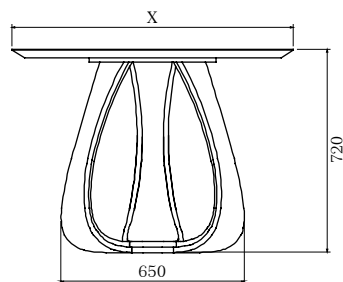

VARIAÇÃO DE MEDIDAS	X
6601MA	800
6602MA	1000
6603MA	1200

NAVARRO
móveis

Dubai

mesa de centro

| Dubai

mesa de centro

7801MC – 800 x 800 x 300 MM
7802MC – 1000 x 1000 x 300 MM
7803MC – 1200 x 1200 x 300 MM
7804MC – 1200 x 600 x 300 MM
7805MC – 1300 x 600 x 300 MM
7806MC – 1600 x 800 x 300 MM
7807MC – 1800 x 800 x 300 MM