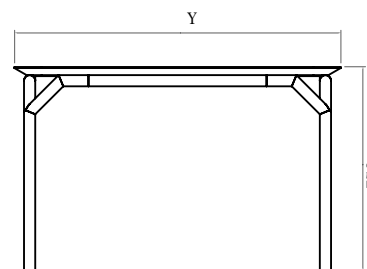

H 41,27

NAVARRO
móveis