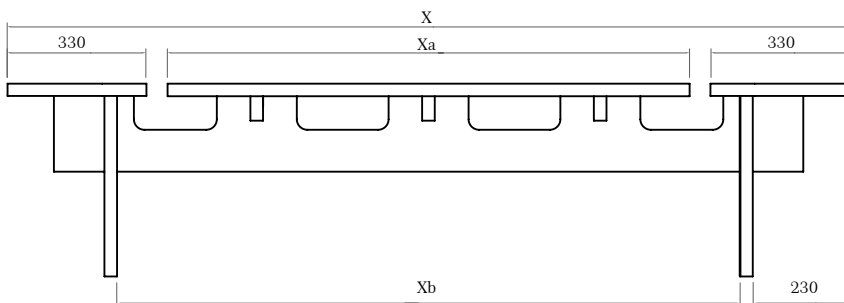

pé madeira maciça caramelo / couro 08 costurado
/ tecido 705

design:
M7 Studio

NAVARRO
móveis

Arendal

banco

VARIAÇÃO
DE MEDIDAS

	X	Xa	Xb
2611BC	1600	840	1080
2612BC	1800	1040	1280
2613BC	2000	1240	1480
2614BC	2200	1440	1680
2615BC	2400	1640	1880