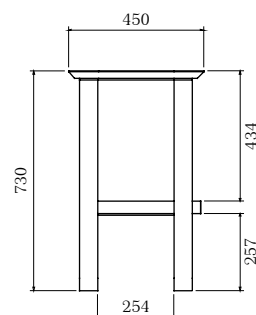

| Infinity

aparador

5301 AP – 1600 X 450 X 730 MM
5302 AP – 1800 X 450 X 730 MM
5303 AP – 2000 X 450 X 730 MM

design:
Studio Navarro

acabamentos

base metalizado dourado / tampo laca preta / vidro preto

VARIAÇÃO
DE MEDIDAS

	X	Xa
5301AP	1600	160
5302AP	1800	260
5303AP	2000	360