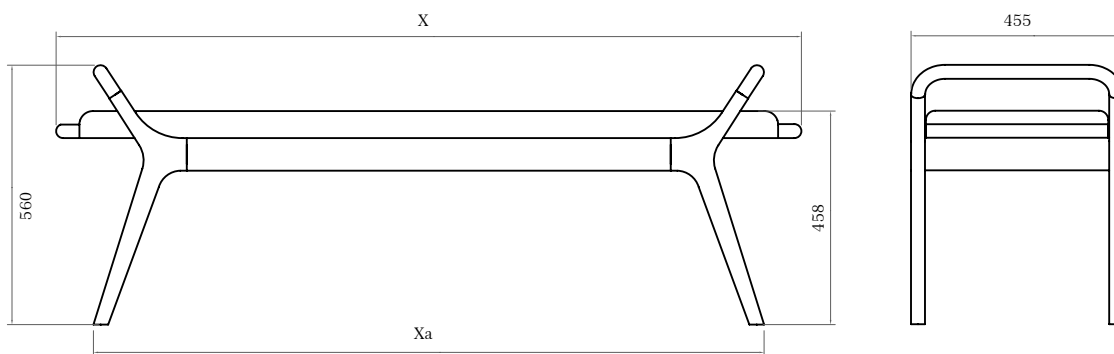

VARIAÇÃO DE MEDIDAS

	X	Xa
5221BC	800	640
5222BC	1600	1440
5223BC	1800	1640
5224BC	2000	1840