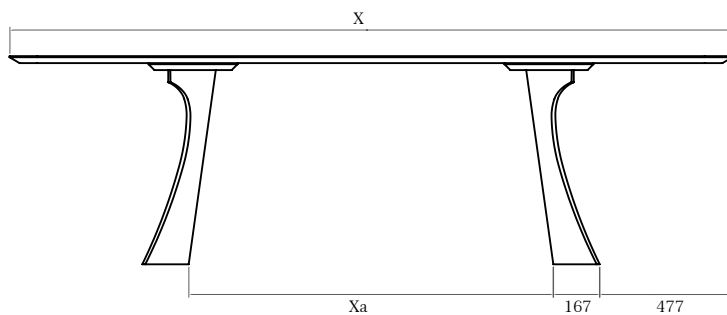

Hexa

mesa de jantar

1501MJ – 2800 x 1250 x 750 MM
 1502MJ – 3000 x 1250 x 750 MM
 1503MJ – 3200 x 1250 x 750 MM
 1504MJ – 3400 x 1250 x 750 MM
 1505MJ – 3600 x 1350 x 750 MM
 1506MJ – 3800 x 1350 x 750 MM
 1507MJ – 4000 x 1350 x 750 MM

| Soul |

mesa de jantar
(redonda)

2001MJ – 1400 x 1400 x 750 MM
2002MJ – 1500 x 1500 x 750 MM
2003MJ – 1600 x 1600 x 750 MM
2004MJ – 1700 x 1700 x 750 MM
2005MJ – 1800 x 1800 x 750 MM
2006MJ – 2000 x 2000 x 750 MM

5801MJ – 1600 x 1000 x 750 MM
5802MJ – 1800 x 1000 x 750 MM
5803MJ – 2000 x 1000 x 750 MM
5804MJ – 2200 x 1100 x 750 MM
5805MJ – 2400 x 1200 x 750 MM
5806MJ – 2600 x 1200 x 750 MM
5807MJ – 2800 x 1200 x 750 MM
5808MJ – 3000 x 1200 x 750 MM

Olmo

mesa de jantar

Olmo

mesa de jantar

3111MJ – 1600 x 1000 x 750 MM
3112MJ – 1800 x 1000 x 750 MM
3113MJ – 2000 x 1000 x 750 MM
3114MJ – 2200 x 1100 x 750 MM
3115MJ – 2400 x 1200 x 750 MM
3116MJ – 2600 x 1200 x 750 MM
3117MJ – 2800 x 1200 x 750 MM
3118MJ – 3000 x 1200 x 750 MM