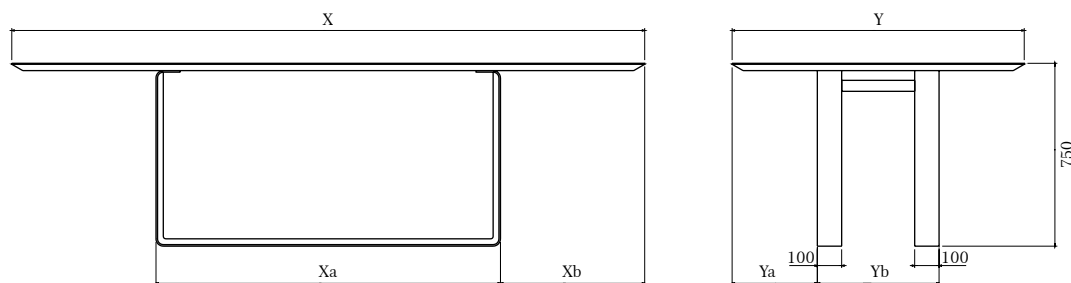

| Trend

mesa de jantar

5401MJ – 1600 x 1000 x 750 MM
5402MJ – 1800 x 1000 x 750 MM
5403MJ – 2000 x 1000 x 750 MM
5404MJ – 2200 x 1100 x 750 MM
5405MJ – 2400 x 1200 x 750 MM
5406MJ – 2600 x 1200 x 750 MM
5407MJ – 2800 x 1200 x 750 MM
5408MJ – 3000 x 1200 x 750 MM

VARIAÇÕES DE MEDIDA

	X	Xa	Xb	Y	Ya	Yb
5401MJ	1600	915	342	1000	250	400
5402MJ	1800	915	442	1000	250	400
5403MJ	2000	1015	492	1000	250	400
5404MJ	2200	1015	592	1100	300	400
5405MJ	2400	1415	492	1200	350	500
5406MJ	2600	1415	593	1200	350	500
5407MJ	2800	1415	693	1200	350	500
5408MJ	3000	1415	793	1200	350	500

design:
Studio Navarro

NAVARRO
móveis