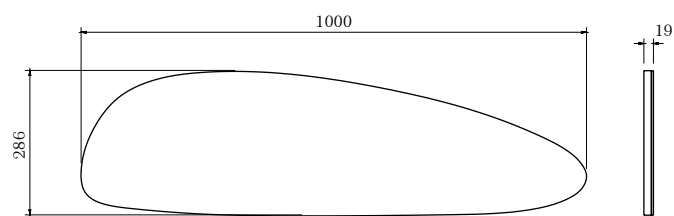

| Drop

espelho decorativo

6701ED – 401 x 271 x 19 MM
6702ED – 801 x 478 x 19 MM
6703ED – 802 x 646 x 19 MM
6704ED – 1000 x 286 x 19 MM

design:
Studio Navarro

acabamentos

laca preta / espelho prata

NAVARRO
móveis

6703ED