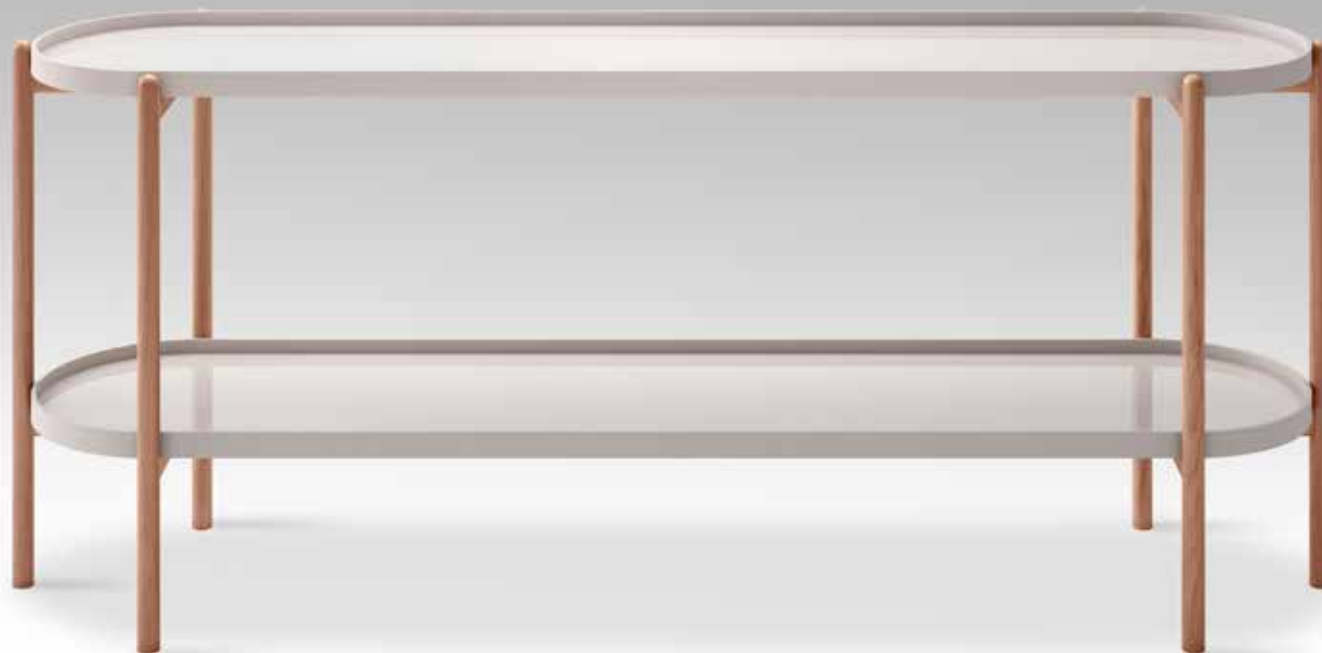

Bolero

---

aparador