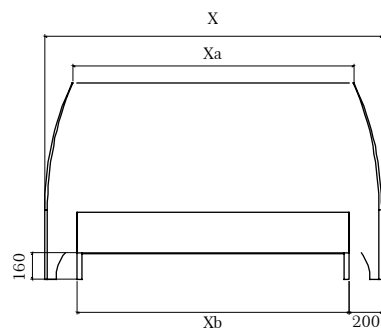

NAVARRO
móveis

Paradiso

cama / cabeceira

| Paradiso

cama / cabeceira

cama:
3701CAM – 2060 x 1200 x 2140mm (Queen)
3702CAM – 2410 x 1200 x 2190mm (King)

cabeceira
3701CBR – 2060 x 1200 x 300mm (Queen)
3702CBR – 2410 x 1200 x 300mm (King)