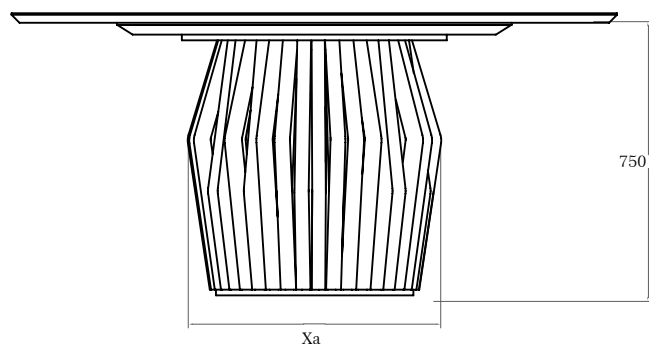

| Parla

mesa de jantar

3801MJ – 1600 x 1000 x 750 MM
3802MJ – 1800 x 1000 x 750 MM
3803MJ – 2000 x 1000 x 750 MM
3804MJ – 2200 x 1100 x 750 MM
3805MJ – 2400 x 1200 x 750 MM
3806MJ – 2600 x 1200 x 750 MM
3807MJ – 2800 x 1200 x 750 MM
3808MJ – 3000 x 1200 x 750 MM

design:
Studio Navarro

acabamentos

lâmina natural nogueira

VARIÇÕES DE MEDIDAS				
	X	Xa	Y	Ya
3801MJ	1600	1370	1000	770
3802MJ	1800	1570	1000	770
3803MJ	2000	1770	1000	770
3804MJ	2200	1970	1100	870
3805MJ	2400	2170	1200	970
3806MJ	2600	2370	1200	970
3807MJ	2800	2570	1200	970
3808MJ	3000	2770	1200	970

NAVARRO
móveis

Videiras

mesa de jantar

VARIACÕES DE MEDIDAS				
	X	Xa	Y	Ya
4601MJ	1500	670	1500	800
4602MJ	1600	670	1600	800
4603MJ	1800	840	1800	1000
4604MJ	2000	840	2000	1000

Videiras

mesa de jantar
(redonda)