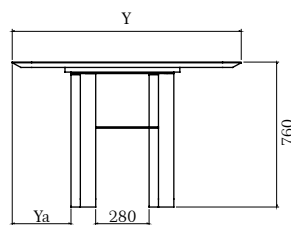

NAVARRO
móveis