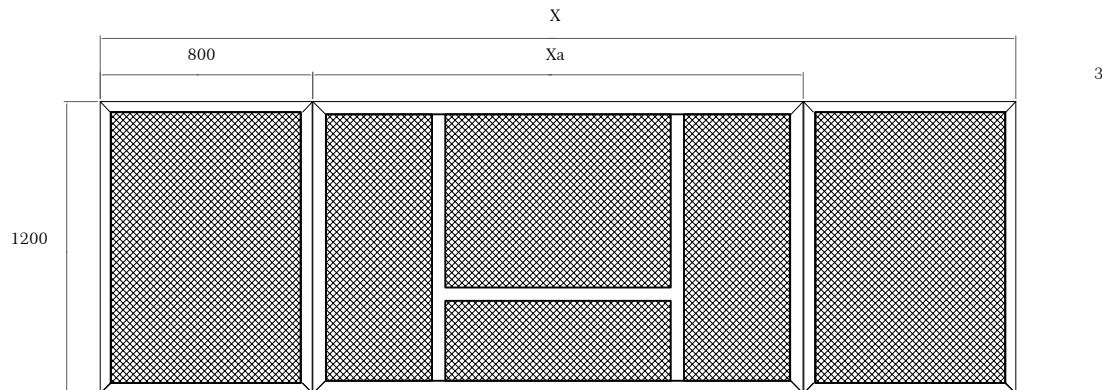

VARIAÇÃO
DE MEDIDAS

	X	Xa
7001CBR	3456	1850
7002CBR	3806	2200