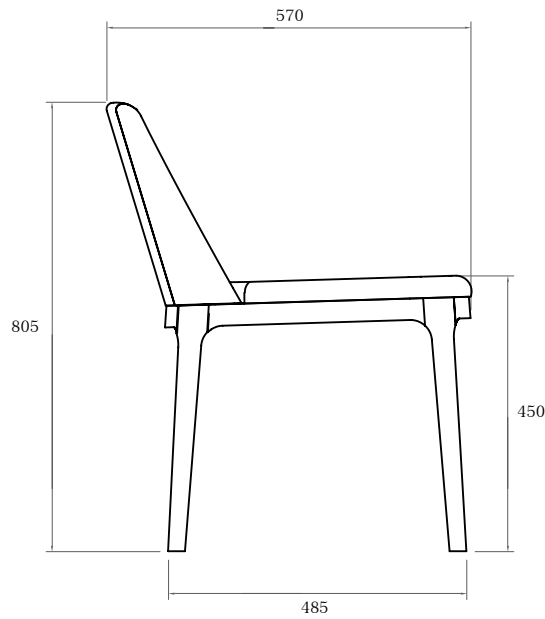

Clara

cadeira

6881CA – 500 x 570 x 805 MM

design:
Studio Navarro

acabamentos

madeira maciça nogueira / tecido 313

madeira maciça cinamomo natural / tecido 311

NAVARRO
móveis