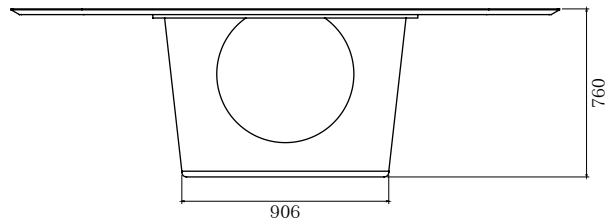

Trend

mesa de jantar

| Trend

mesa de jantar

5401MJ – 1600 x 1000 x 750 MM
5402MJ – 1800 x 1000 x 750 MM
5403MJ – 2000 x 1000 x 750 MM
5404MJ – 2200 x 1100 x 750 MM
5405MJ – 2400 x 1200 x 750 MM
5406MJ – 2600 x 1200 x 750 MM
5407MJ – 2800 x 1200 x 750 MM
5408MJ – 3000 x 1200 x 750 MM

VARIAÇÕES DE MEDIDA

	X	Xa	Xb	Y	Ya	Yb
5401MJ	1600	915	342	1000	250	400
5402MJ	1800	915	442	1000	250	400
5403MJ	2000	1015	492	1000	250	400
5404MJ	2200	1015	592	1100	300	400
5405MJ	2400	1415	492	1200	350	500
5406MJ	2600	1415	593	1200	350	500
5407MJ	2800	1415	693	1200	350	500
5408MJ	3000	1415	793	1200	350	500

design:
Studio Navarro

NAVARRO
móveis

Oriente

mesa de jantar

| Oriente

mesa de jantar

6501MJ – 2000 x 1100 x 760mm
6502MJ – 2200 x 1100 x 760mm
6503MJ – 2400 x 1200 x 760mm
6504MJ – 2600 x 1200 x 760mm
6505MJ – 2800 x 1200 x 760mm