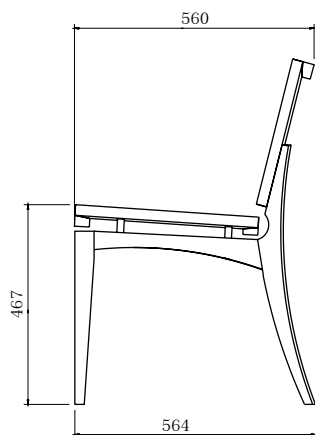

| Renata

cadeira

3411CA – 520 x 564 x 810 MM

design:
Pedro Mendes

NAVARRO
móveis