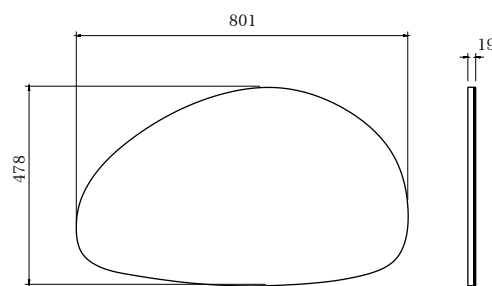

| Drop

espelho decorativo

6701ED – 401 x 271 x 19 MM
6702ED – 801 x 478 x 19 MM
6703ED – 802 x 646 x 19 MM
6704ED – 1000 x 286 x 19 MM

design:
Studio Navarro

acabamentos

laca preta / espelho prata

NAVARRO
móveis