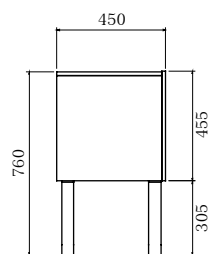

NAVARRO
 móveis

Fascino

louceiro bar

| Fascino

louceiro bar

5101BAR – 900 x 430 x
1400MM

design:
Studio Navarro

acabamentos