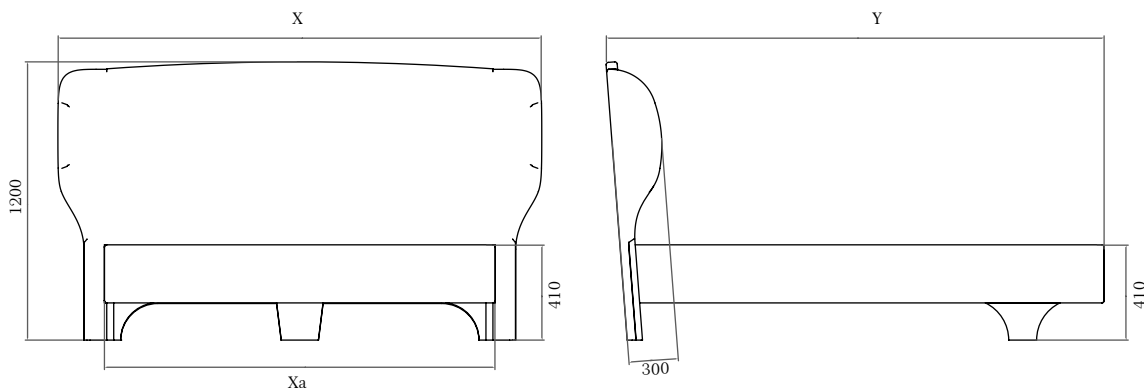

| Blenda

VARIAÇÃO DE MEDIDAS

	X	Xa	Xb	Y	Xe	
8001CAM	2060	1680	1660	2140	8001CBR	2060
8002CAM	2410	2030	2010	2190	8002CBR	2410

cama / cabeceira

cama:

8001CAM – 2060 x 1200 x 2140mm (Queen)
8002CAM – 2410 x 1200 x 2190mm (King)

cabeceira

8001CBR – 2060 x 1200 x 300mm (Queen)
8002CBR – 2410 x 1200 x 300mm (King)

design:
Studio Navarro

acabamentos

tecido 301

NAVARRO
móveis