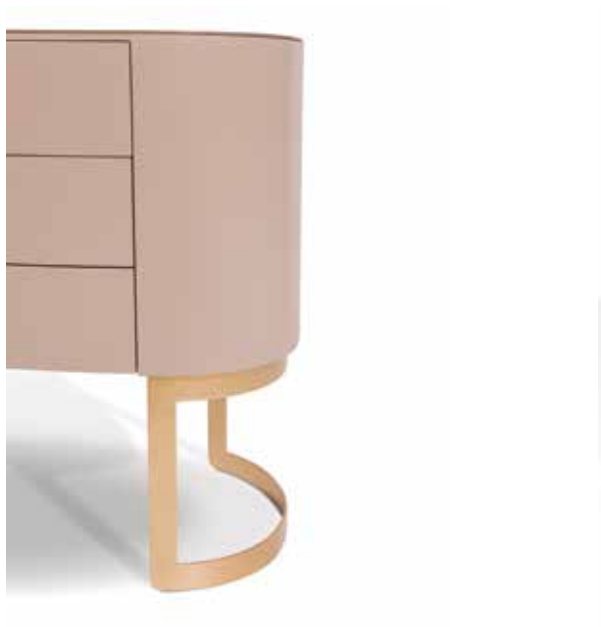

Blenda

cômoda

8001CO – 980 x 520 x 770 MM

acabamentos

pé aço carbono dourado / corpo laca fosca fendi /
vidro fendi

penteadeira

8001PEN – 980 x 520 x 1190 MM

acabamentos

pé aço carbono grafite / corpo laca fosca S157 /
vidro S157

design:
Studio Navarro

NAVARRO
móveis