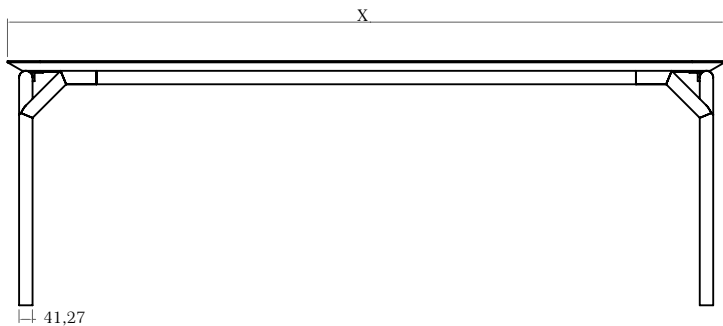

| Fanny

aparador

2901AP – 1600 x 700 x 750 MM
2902AP – 1800 x 700 x 750 MM
2903AP – 2000 x 700 x 750 MM
2904AP – 2200 x 700 x 750 MM
2905AP – 2400 x 700 x 750 MM
2906AP – 2600 x 700 x 750 MM

design:
Studio Navarro

acabamentos

pé metalizado grafite fosco / tampo lâmina lisa
nogueira

pé metalizado grafite fosco / tampo metalizado
grafite fosco / vidro metalizado grafite

NAVARRO
móveis