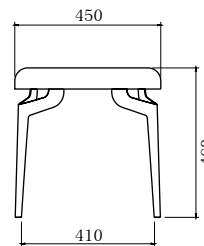

VARIAÇÃO
DE MEDIDAS

	X	Xa
5601BC	1600	1560
5602BC	1800	1760
5603BC	2000	1960

NAVARRO
móveis