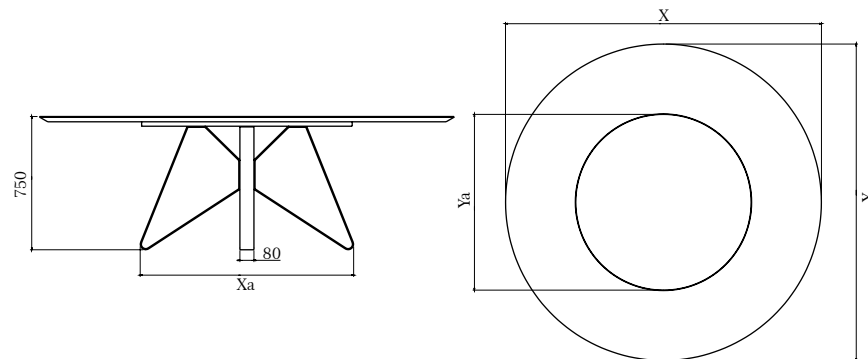

VARIACOES DE MEDIDA				
	X	Xa	Y	Ya
3231MJ	1500	1029	1500	800
3232MJ	1600	1029	1600	800
3233MJ	1700	1216	1700	1000
3234MJ	1800	1216	1800	1000
3235MJ	2000	1216	2000	1000

mesa de jantar
(redonda)

- 3231MJ – 1500 x 1500 x 750 MM
- 3232MJ – 1600 x 1600 x 750 MM
- 3233MJ – 1700 x 1700 x 750 MM
- 3234MJ – 1800 x 1800 x 750 MM
- 3235MJ – 2000 x 2000 x 750 MM

design:
Studio Navarro

NAVARRO
móveis