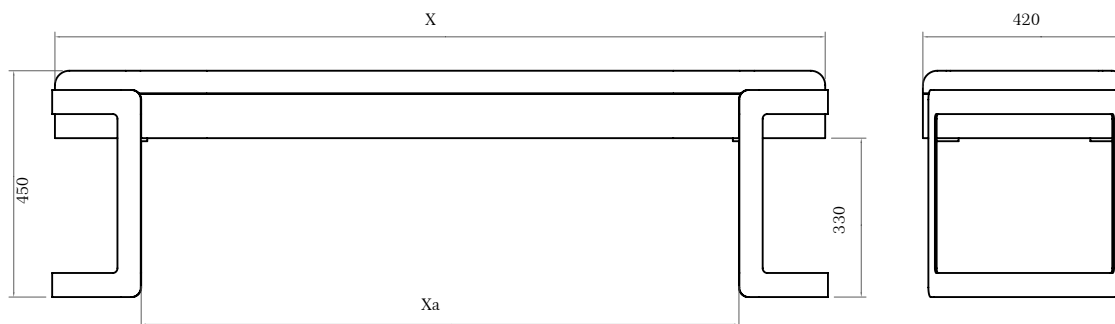

acabamentos

aço carbono grafite / tecido 301

aço carbono dourado / tecido 112

VARIAÇÃO
DE MEDIDAS

	X	Xa
8001BC	640	282
8002BC	1600	1242
8003BC	1800	1442
8004BC	2000	1642