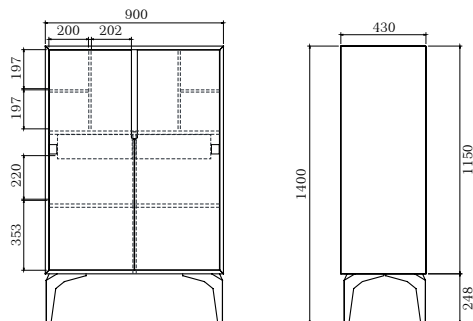

NAVARRO
 móveis

Fascino

louceiro bar

| Fascino

louceiro bar

5101BAR – 900 x 430 x
1400MM

design:
Studio Navarro

acabamentos

pé externo nogueira / interno laca preta / corpo
lâmina nogueira

NAVARRO
móveis

Floripa

buffet

| Floripa

buffet

9001BA – 1600 x 480 x 760 MM
(3 portas)

9002BA – 1800 x 480 x 760 MM
9003BA – 2000 x 480 x 760 MM
9002BA – 2200 x 480 x 760 MM
9003BA – 2400 x 480 x 760 MM
(5 portas)