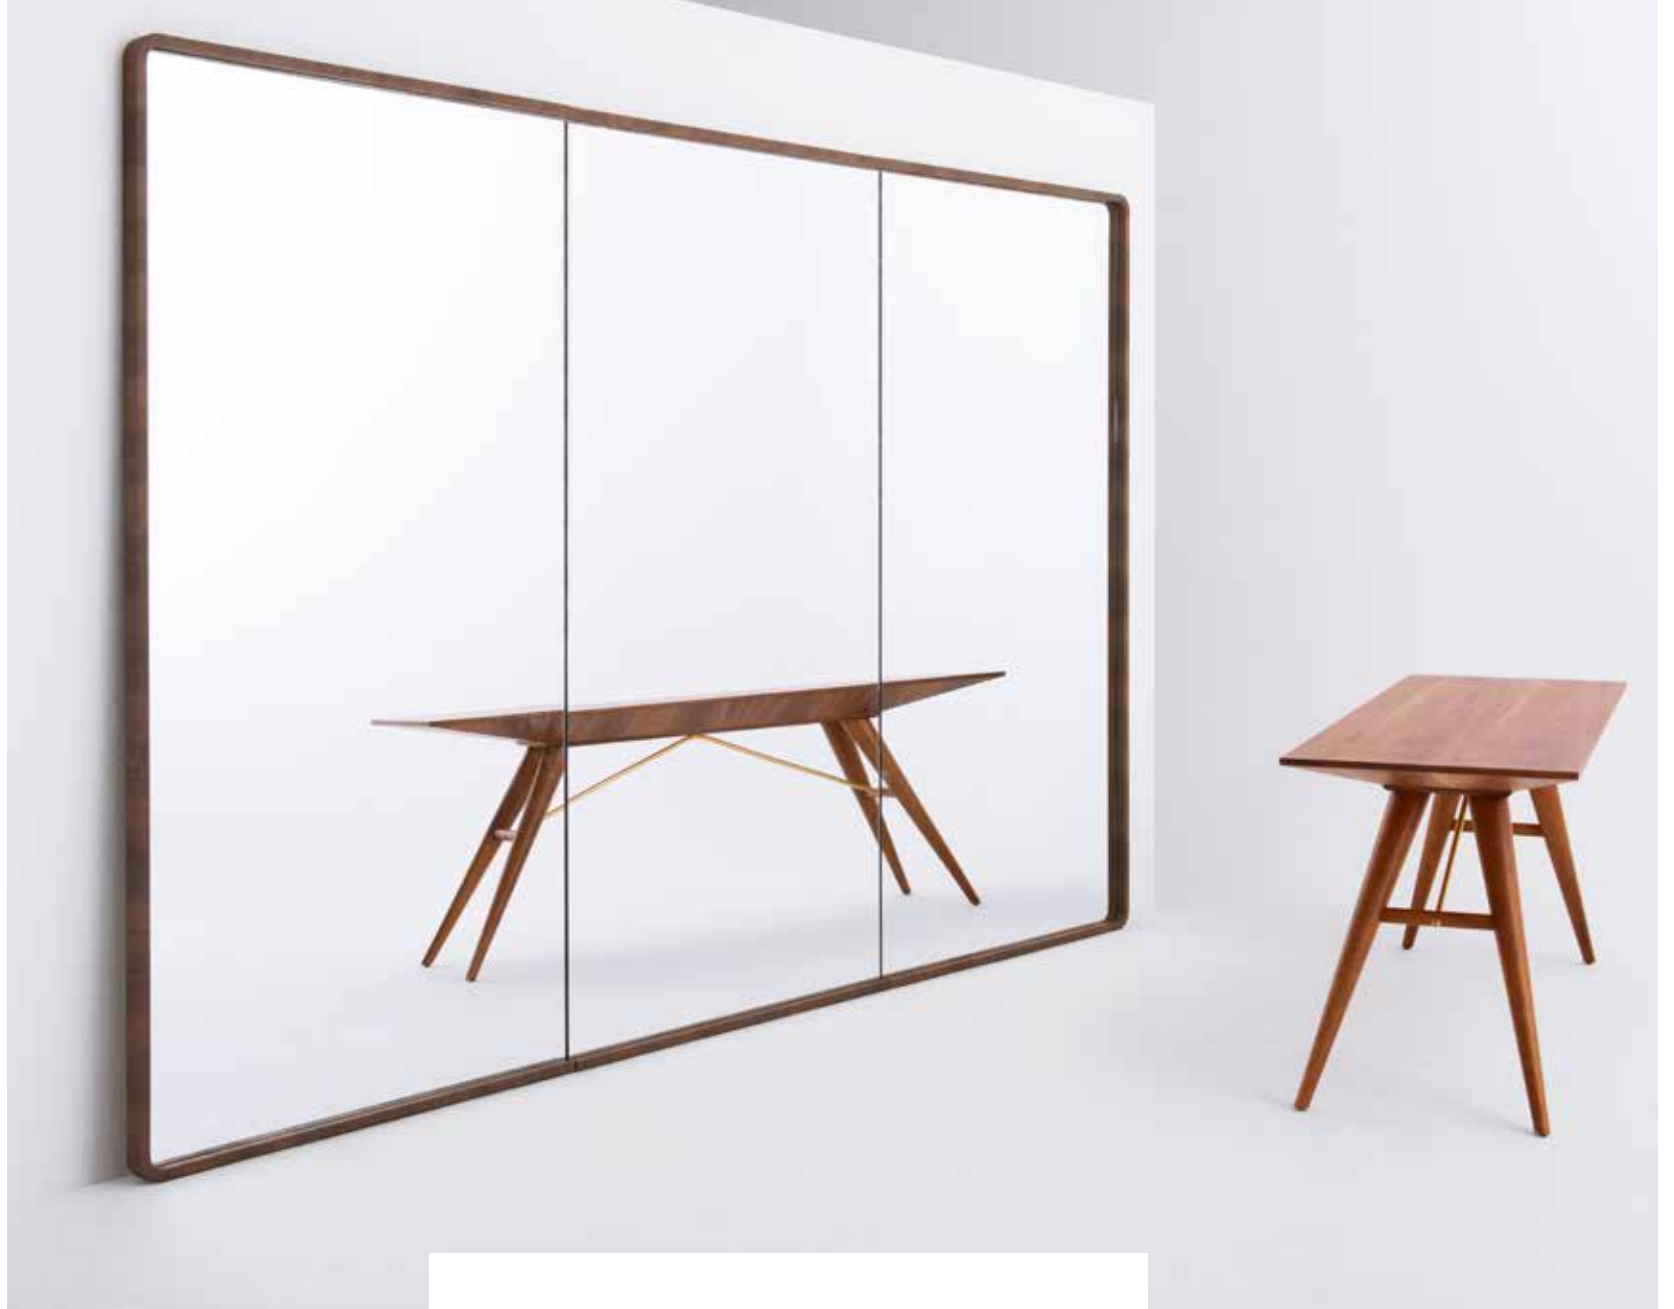

NAVARRO
móveis

Winn

moldura de espelho

Winn

moldura de espelho

7101ME – 1600 x 1000 x 50 MM

7102ME – 1800 x 1000 x 50 MM

7103ME – 2000 x 1000 x 50 MM

7104ME – 2200 x 1100 x 50 MM

design:
Studio Navarro

acabamentos

croco 05 / espelho fumê

NAVARRO
móveis

Winn II

moldura de espelho

| Winn II

moldura de espelho

7111ME – 2200 x 1100 x 50 MM
(MODULO LATERAL)

7112ME – 2200 x 1100 x 50 MM
(MODULO CENTRAL)

design:
Studio Navarro

acabamentos

croco 10 / espelho prata

NAVARRO
móveis

Drop