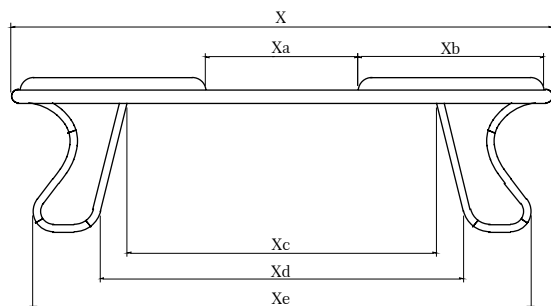

design:
Studio Navarro

acabamentos

pé madeira maciça caramelo / tecido 503

VARIAÇÃO
DE MEDIDAS

	X	Xa	Xb	Xc	Xd	Xe
6201BC	1600	451	549	915	1073	1472
6202BC	1800	551	599	1115	1273	1672
6203BC	2000	751	599	1315	1473	1872