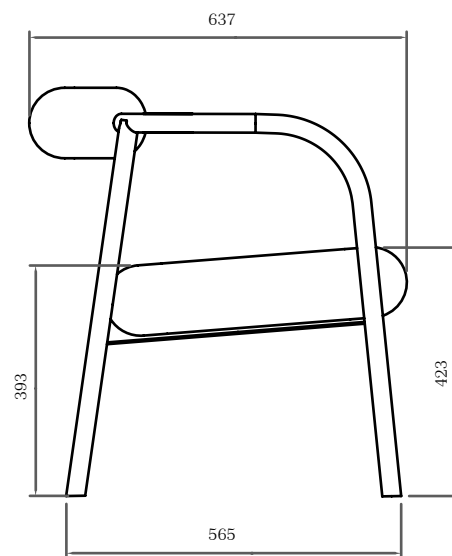

Tuusula

poltrona

| Tuusula

poltrona

4001PO – 637 x 687 x 695 MM

design:
Studio Navarro

acabamentos

estrutura aço carbono preta / tecido 510