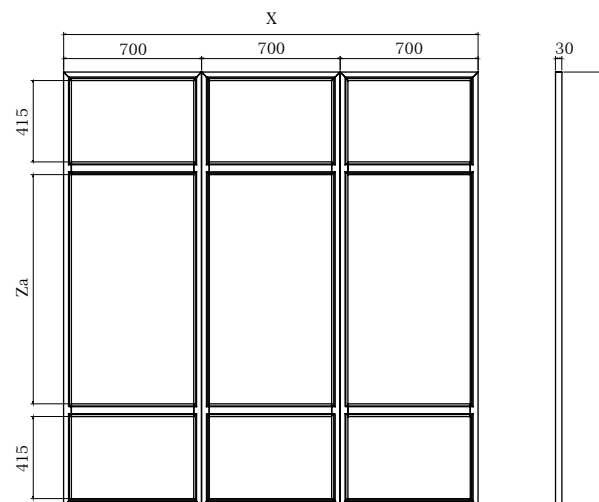

Âmbar

biombo

DUPLo:

7001BI – 2000 x 700 x 30 MM

7002BI – 2200 x 700 x 30 MM

TRIPLO:

7003BI – 2000 x 700 x 30 MM

7004BI – 2200 x 700 x 30 MM

design:
Studio Navarro

acabamentos

madeira maciça preta / palha preta

VARIAÇÃO
DE MEDIDAS

	X	Z	Za
7001BI	1400	2000	960
7002BI	2100	2200	1160