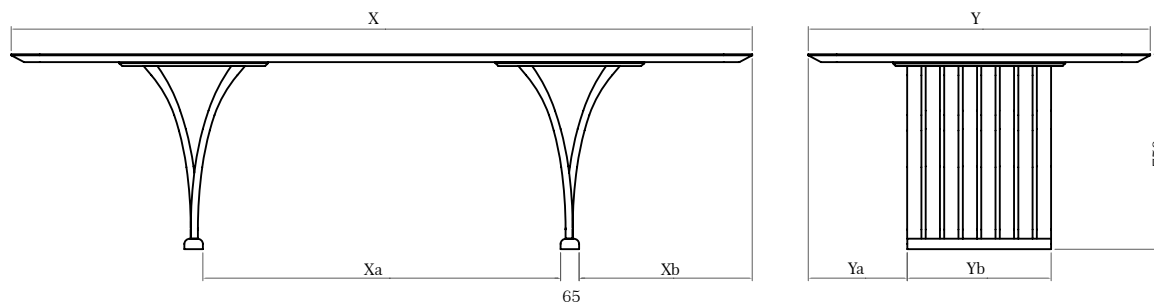

Tulipa

mesa de jantar

2211MJ – 1600 x 1000 x 750 MM
2212MJ – 1800 x 1000 x 750 MM
2213MJ – 2000 x 1000 x 750 MM
2214MJ – 2200 x 1100 x 750 MM
2215MJ – 2400 x 1200 x 750 MM
2216MJ – 2600 x 1200 x 750 MM
2217MJ – 2800 x 1200 x 750 MM
2218MJ – 3000 x 1200 x 750 MM

design:
Studio Navarro

acabamentos

pé caramelo / tampo laca fosca fendi / vidro
fendi

NAVARRO
móveis

VARIÇÕES DE MEDIDAS						
	X	Xa	Xb	Y	Ya	Yb
2211MJ	1600	555	457	1000	280	440
2212MJ	1800	655	507	1000	280	440
2213MJ	2000	755	557	1000	280	440
2214MJ	2200	855	607	1100	297	505
2215MJ	2400	1055	607	1200	347	505
2216MJ	2600	1255	607	1200	347	505
2217MJ	2800	1455	607	1200	347	505
2218MJ	3000	1655	607	1200	347	505