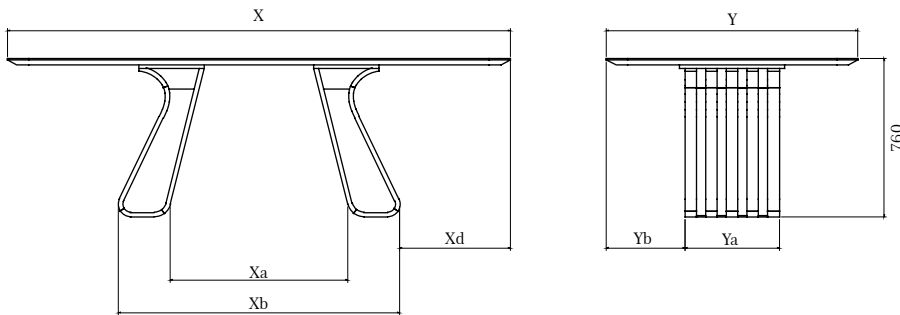

acabamentos

base madeira maciça cor nojeira / tampo laca
fendt / vidro fendt

VARIAÇÃO DE MEDIDAS

	X	Xa	Xb	Xd	Y	Ya	Yb
6201MJ	2000	656	1155	422	1000	450	275
6202MJ	2200	706	1205	497	1100	450	325
6203MJ	2400	846	1345	527	1200	450	375
6204MJ	2600	946	1445	577	1200	450	375
6205MJ	2800	1146	1645	577	1200	450	375
6206MJ	3000	1346	1845	577	1200	450	375
6207MJ	1500	370	869	315	1500	550	476
6208MJ	1600	370	869	365	1600	550	526
6209MJ	1700	370	869	415	1700	550	576
6210MJ	1800	370	869	465	1800	550	626

NAVARRO
móveis