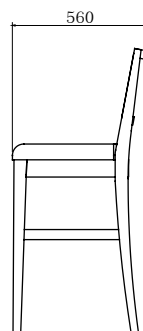

NAVARRO
móveis