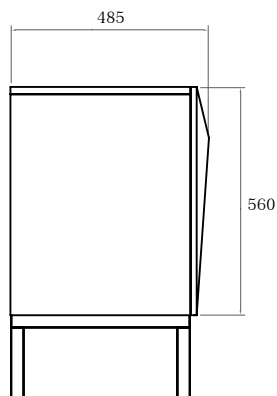

Toledo Oval

mesa de jantar

| Toledo Oval

mesa de jantar

6915MJ – 1800 x 1180 x 760MM
6912MJ – 2000 x 1180 x 760MM
6913MJ – 2200 x 1180 x 760MM
6914MJ – 2500 x 1500 x 760MM

design:
Studio Navarro

NAVARRO
móveis

BUFFETS

NAVARRO
móveis

Hilton

buffet

VARIACÃO
DE MEDIDAS

	X	Xa	Xb	Xc
3551BA	1800	900	900	1736
3552BA	2000	1000	1000	1936
3553BA	2200	1100	1100	2136

buffet

3551BA – 1800 x 485 x 760mm
3552BA – 2000 x 485 x 760mm
3553BA – 2200 x 485 x 760mm