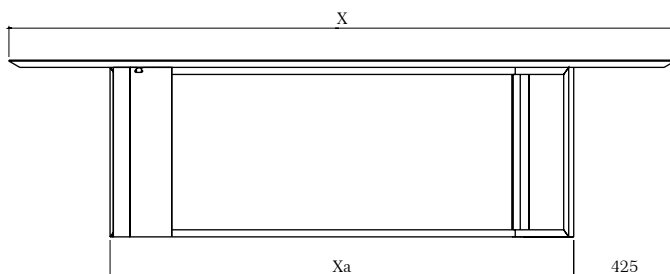

VARIações DE MEDIDA				
	X	Xa	Y	Ya
8201MJ	2000	1150	1100	250
8202MJ	2200	1350	1100	250
8203MJ	2400	1550	1200	300
8204MJ	2600	1750	1200	300
8205MJ	2800	1950	1200	300
8206MJ	3000	2150	1200	300