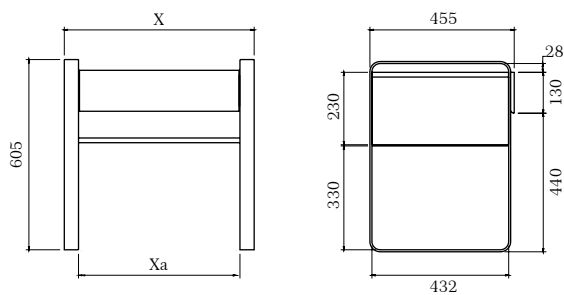

| Aria

mesa de cabeceira

6721CR – 450 x 455 x 600 MM

6722CR – 600 x 455 X 600 MM

design:
Studio Navarro

acabamentos

pé metalizado bronze / corpo laca fendi

VARIAÇÃO
DE MEDIDAS

	X	Xa
6721CR	450	360
6722CR	600	510

NAVARRO
móveis