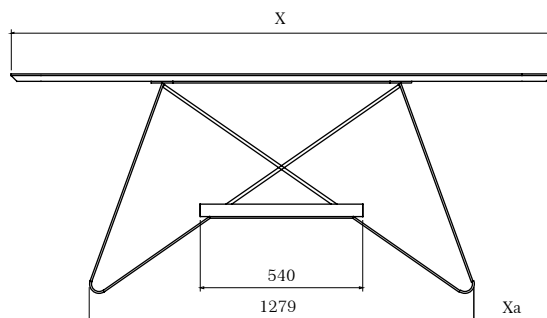

| Infinity

aparador

5301 AP – 1600 X 450 X 730 MM
5302 AP – 1800 X 450 X 730 MM
5303 AP – 2000 X 450 X 730 MM

design:
Studio Navarro

acabamentos

base metalizado dourado / tampo laca preta / vidro preto

VARIAÇÃO
DE MEDIDAS

	X	Xa
5301AP	1600	160
5302AP	1800	260
5303AP	2000	360