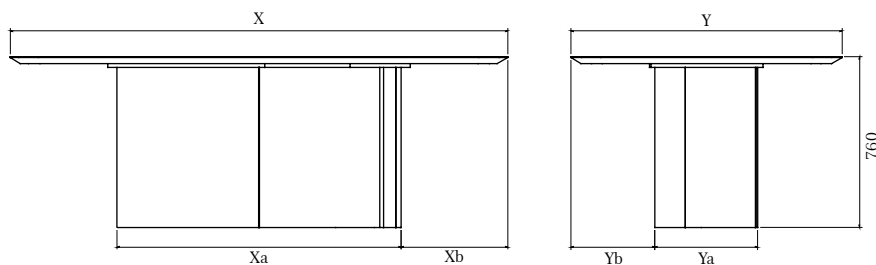

NAVARRO
 móveis

Winn

mesa de jantar

Winn

mesa de jantar

VARIAÇÃO DE MEDIDAS

	X	Xa	Xb	Y	Ya	Yb
7101MJ	2200	1260	430	1200	457	372
7102MJ	2400	1260	530	1200	457	372
7103MJ	2600	1260	630	1200	457	372
7104MJ	2800	1260	730	1200	457	372
7105MJ	3000	1260	830	1200	457	372
7111MJ	1500	693	402	1500	693	402
7112MJ	1600	693	452	1600	693	452
7113MJ	1700	693	502	1700	693	502

7101MJ – 2200 x 1200 x 760 MM
 7102MJ – 2400 x 1200 x 760 MM
 7103MJ – 2600 x 1200 x 760 MM
 7104MJ – 2800 x 1200 x 760 MM
 7105MJ – 3000 x 1200 x 760 MM

7111MJ – 1500 x 1500 x 760MM
 7112MJ - 1600 x 1600 x 760MM
 7113MJ – 1700 x 1700 x 760MM