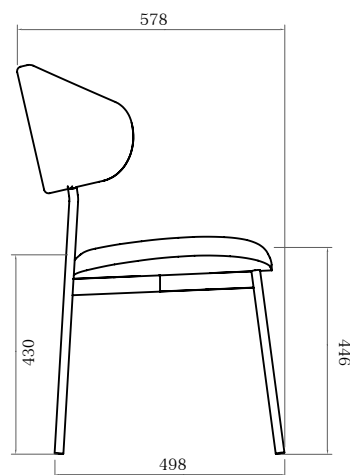

Dina

cadeira

| Dina

cadeira

7401CA – 560 x 578 x 840 MM

design:
Studio Navarro

acabamentos

estrutura aço carbono dourada / tecido 300
estrutura aço carbono grafite / tecido 300
estrutura aço carbono preta / tecido 300
estrutura aço carbono champagne / tecido 300