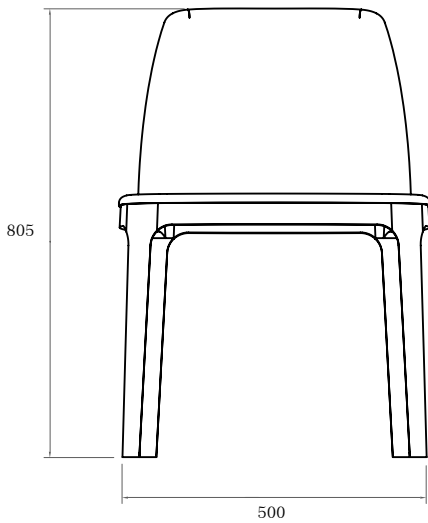

Clara

cadeira

6881CA – 500 x 570 x 805 MM

design:
Studio Navarro

acabamentos

madeira maciça nogueira / tecido 313

madeira maciça cinamomo natural / tecido 311

NAVARRO
móveis