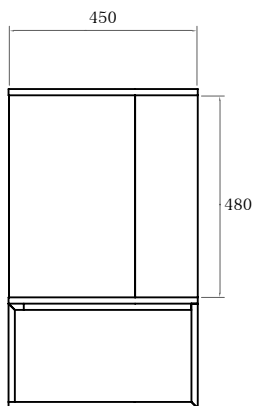

| Soul |

VARIACÃO
DE MEDIDAS

	X	Xa	Xb	Xc
2001BA	1800	520	988	878
2002BA	2000	858	850	978
2003BA	2200	958	950	1078

buffet

2001BA – 1800 x 485 x 760mm
2002BA – 2000 x 485 x 760mm
2003BA – 2200 x 485 x 760mm

design:
Studio Navarro

acabamentos

pé metalizado bronze / corpo metalizado bronze /
portas nogueira