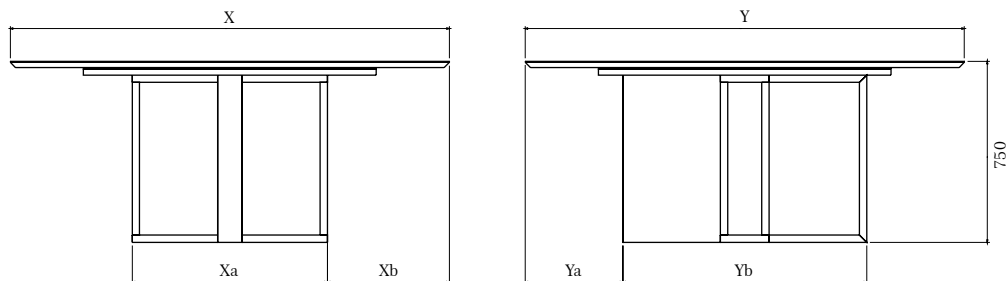

Orlando

mesa de jantar

Orlando

mesa de jantar
(redonda)

VARIACÕES DE MEDIDA						
	X	Xa	Xb	Y	Ya	Yb
8211MJ	1500	600	450	1500	350	800
8212MJ	1600	600	500	1600	400	800
8213MJ	1700	800	450	1700	350	1000
8214MJ	1800	800	500	1800	400	1000
8215MJ	2000	800	600	2000	500	1000