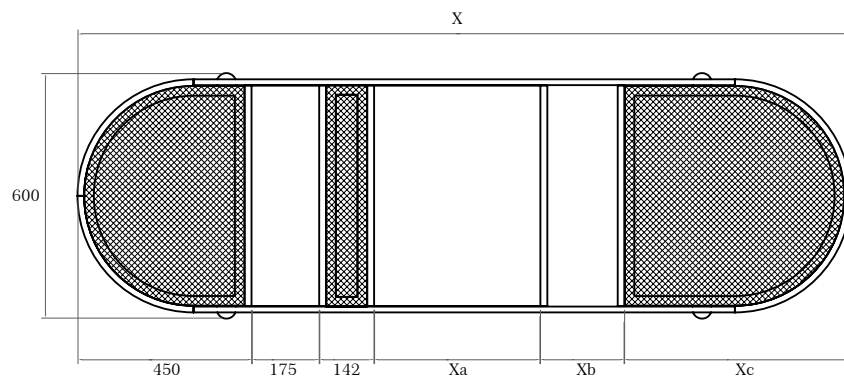

nogueira

NAVARRO
móveis

MESAS DE CENTRO, LATERAIS E DE APOIO

Bienna

mesa de centro

VARIAÇÃO
DE MEDIDAS

	X	Xa	Xb	Xc
3721MC	1600	266	135	432
3722MC	1800	380	168	485
3723MC	2000	430	218	585

mesa de centro Bienna