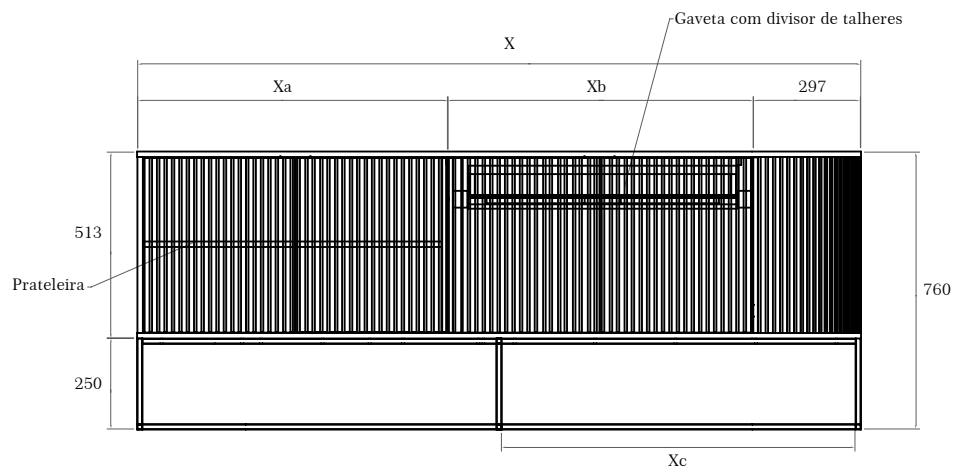

NAVARRO
móveis