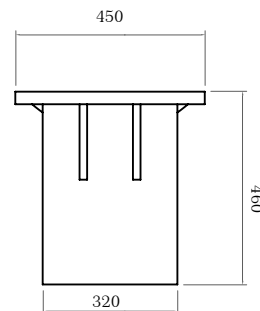

pé madeira maciça caramelo / couro 08 costurado
/ tecido 705

design:
M7 Studio

NAVARRO
móveis

Arendal

banco

VARIAÇÃO
DE MEDIDAS

	X	Xa	Xb
2611BC	1600	840	1080
2612BC	1800	1040	1280
2613BC	2000	1240	1480
2614BC	2200	1440	1680
2615BC	2400	1640	1880