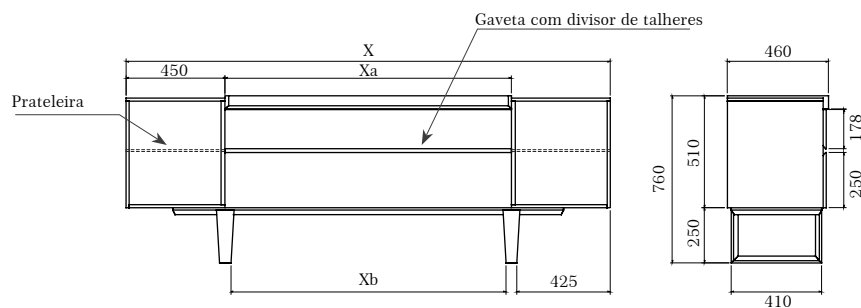

| Fusion

buffet

2401BA – 1800 x 450 x 760mm
2402BA – 2000 x 450 x 760mm
2403BA – 2200 x 450 x 760mm

design:
Studio Navarro

acabamentos

pé madeira maciça cor nogueira / corpo laca fendi /
bandeja nogueira

VARIAÇÃO
DE MEDIDAS