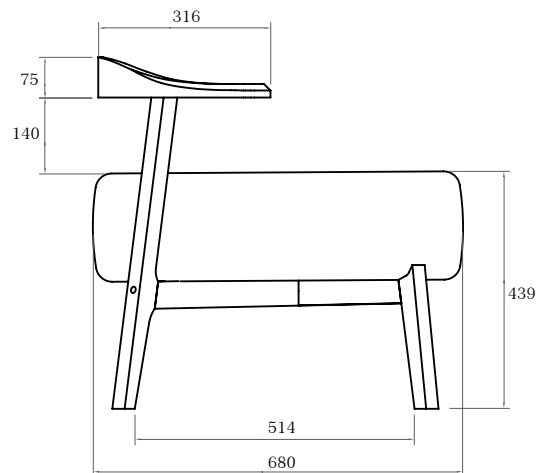

poltrona

| Éden

poltrona

1010PO – 685 x 665 x 650 MM

design:
Studio Navarro

acabamentos

madeira maciça cinamomo caramelo / tecido 312

NAVARRO
móveis