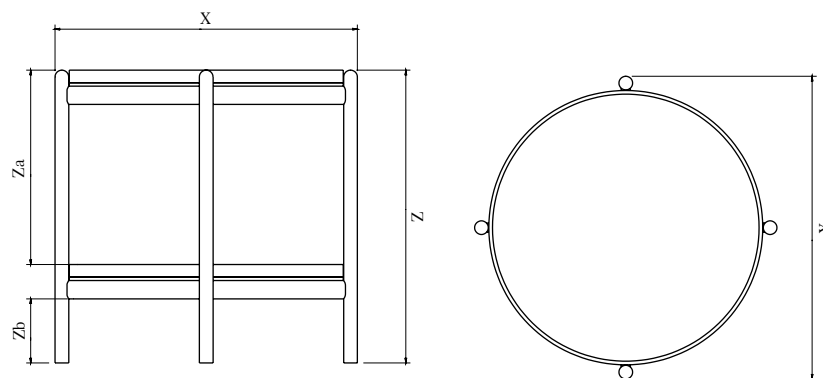

Bolero

mesa lateral

| Bolero

mesa lateral

2501ML - Ø 540 x 560 MM

2502ML - Ø 660 x 650 MM

design:
Studio Navarro

VARIACÕES DE MEDIDA					
	X	Y	Z	Za	Zb
2501ML	540	540	550	400	75
2502ML	660	660	650	425	140