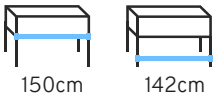

Produto 3D

68cm

78cm

45cm

150cm

142cm

DORA

Aparador/Sideboarder/Aparador