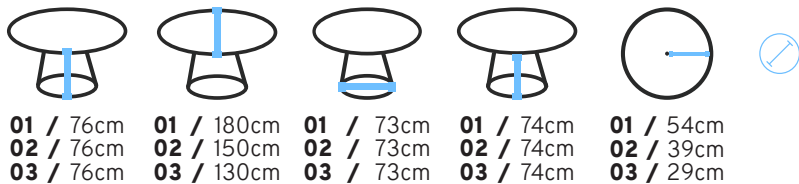

01 / 76cm	01 / 180cm	01 / 73cm	01 / 74cm	01 / 54cm
02 / 76cm	02 / 150cm	02 / 73cm	02 / 74cm	02 / 39cm
03 / 76cm	03 / 130cm	03 / 73cm	03 / 74cm	03 / 29cm

Produto 3D