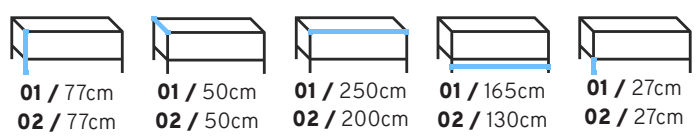

MING

Balcão/Balcony/Balcón