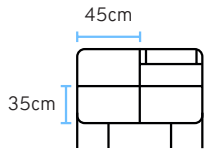

Ming 02 / sem garrafeira