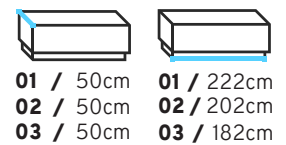

Produto 3D

EGO

Rack/Estante

Produto 3D

STRIKE

Rack/Estante