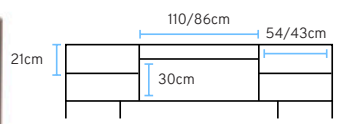

MING

Balcão/Balcony/Balcón