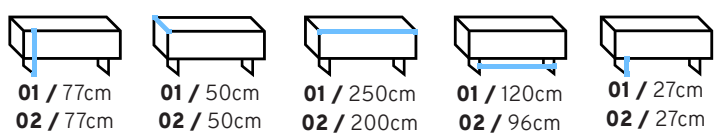

JK 02

Balcão/Balcony/Balcón

Produto 3D