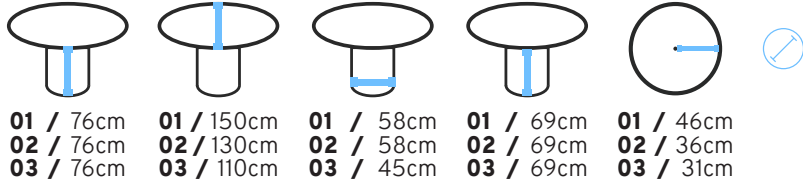

Produto 3D

HIT

Mesa de Jantar/Dinner Table/Mesa de Cenar

Produto 3D

LUNA

Mesa de Jantar/Dinner Table/Mesa de Cenar