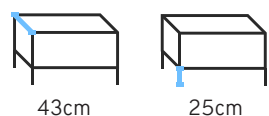

Produto 3D

MING

Balcão Vertical/Vertical Balcony/Balcón Vertical

Produto 3D

LUTERO 01 / com garrafeira

LUTERO 02 / sem garrafeira

LUTERO

Bar

*Produto acompanha Bandeja.