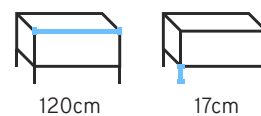

39cm

91cm

LUTERO
Bandeja/Tray

Produto 3D

MING

Balcão Vertical/Vertical Balcony/Balcón Vertical

Produto 3D

LUTERO 01 / com garrafeira