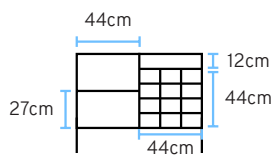

39cm

91cm

LUTERO
Bandeja/Tray

Produto 3D

MING

Balcão Vertical/Vertical Balcony/Balcón Vertical

Produto 3D

LUTERO 01 / com garrafeira