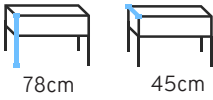

Produto 3D

68cm

78cm

45cm

150cm

142cm

DORA

Aparador/Sideboarder/Aparador

Produto 3D

Medidas das gavetas

37cm

79cm

19cm

78cm

40cm

160cm

155cm

53cm

25cm

JK

Aparador/Sideboarder/Aparador