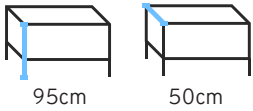

MING 01
Bar

Produto 3D

Produto 3D

34°
PRÊMIO
DESIGN
MCB

PRÊMIO
SALÃO
DESIGN
FINALISTA

74cm

Diam.
bandeja
40cm Ø

84cm

94cm

48cm

84cm

NAVÖ

CARIOCA

Por Alexandre Kasper

Carrinho Bar/Bar Cart/Carro de la Barra