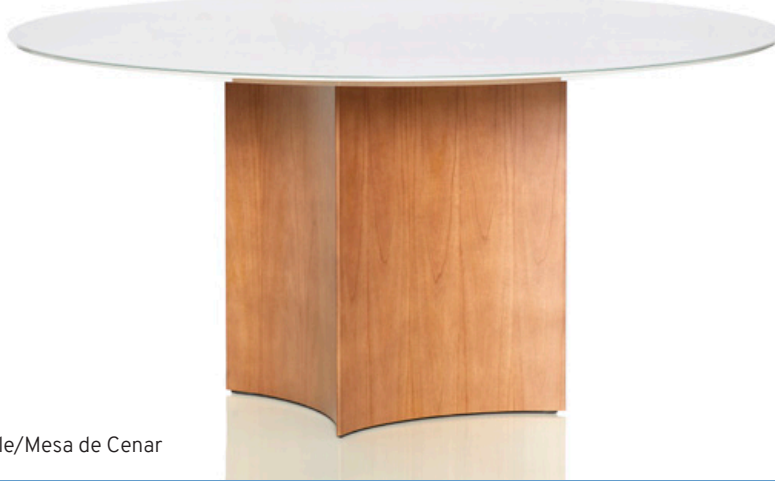

Mesa de Jantar/Dinner Table/Mesa de Cenar

Produto 3D

*Modelos 03 e 05 possuem tampo em vidro.

CAVALETTO

Mesa de Jantar/Dinner Table/Mesa de Cenar

Produto 3D

01 / 76cm	01 / 150cm	01 / 50x50cm	01 / 73cm	01 / 50cm
02 / 76cm	02 / 130cm	02 / 50x50cm	02 / 73cm	02 / 40cm