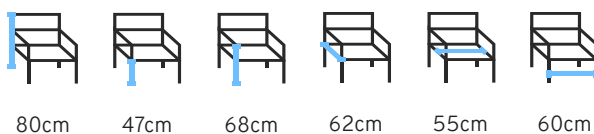

VERO 02
Por Carlos Alexandre
Poltrona/Armchair/Sillones

PLUMA

Produto 3D