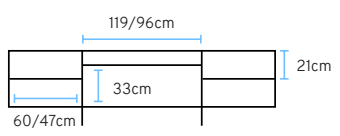

Produto 3D

LINE

Balcão/Balcony/Balcón

Produto 3D