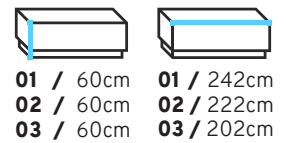

Produto 3D

EGO

Rack/Estante

Produto 3D

STRIKE

Rack/Estante