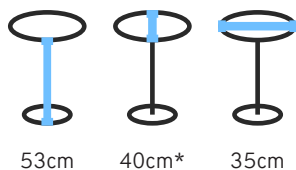

Produto 3D

mabe

WAVE
Por Luan Del Savio

Mesa de Apoio/Support Desk/Mesas de Apoyo

*Peça com
tampo ovalado

53cm

40cm*

35cm

Produto 3D

GALI 01

Mesa Bistrô/Bistro Table/Mesa Bistro

100cm

70cm

Produto 3D

GALI 02

Mesa Bistrô/Bistro Table/Mesa Bistro

100cm

70cm