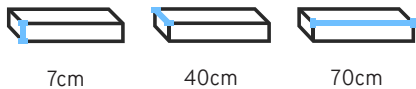

7cm

40cm

70cm

Produto 3D

JK
Bandeja/Tray

Produto 3D

6cm

39cm

91cm

LUTERO
Bandeja/Tray