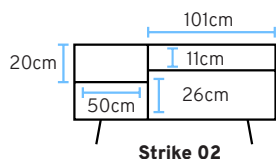

Produto 3D

STRIKE

Balcão/Balcony/Balcón

Produto 3D