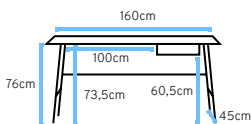

160cm

76cm

100cm

73,5cm

60,5cm

45cm

Medidas da gaveta

14cm

40cm

TÂNIA

Escritinha/Writing Desk/Esritorio