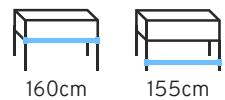

Produto 3D

Medidas das gavetas

37cm

79cm

19cm

78cm

40cm

160cm