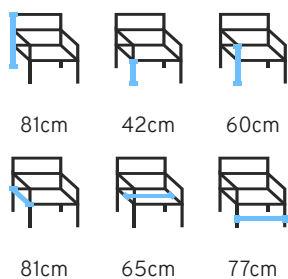

Produto 3D

PLUMIA

POESIA
Por Alexandre Kasper
Poltrona/Armchair/Sillones

Produto 3D

PLUMIA

ROCHA
Por Alexandre Kasper
Poltrona/Armchair/Sillones