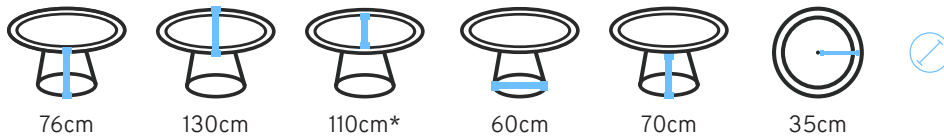

Produto 3D

01 / 76cm 01 / 180cm 01 / 73cm 01 / 74cm 01 / 90cm* 01 / 45cm
 02 / 76cm 02 / 150cm 02 / 73cm 02 / 74cm 02 / 70cm* 02 / 40cm

OCA 03

Mesa de Jantar/Dinner Table/Mesa de Cenar

*Mesa com tampo giratório

Produto 3D

Medidas da gaveta

OCA

Mesa de Jogos/Game Table/Mesa de Juego

*Tampo aveludado
Vendido nas opções verde ou preto

01 / 76cm
02 / 76cm
03 / 76cm
04 / 76cm
05 / 76cm

01 / 110cm
02 / 110cm
03 / 110cm
04 / 90cm
05 / 90cm