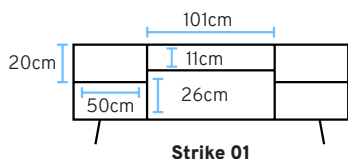

Produto 3D

STRIKE

Balcão/Balcony/Balcón

Produto 3D