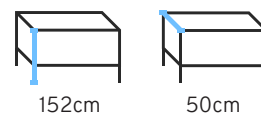

39cm

91cm

LUTERO
Bandeja/Tray

Produto 3D

MING

Balcão Vertical/Vertical Balcony/Balcón Vertical

Produto 3D

LUTERO 01 / com garrafeira