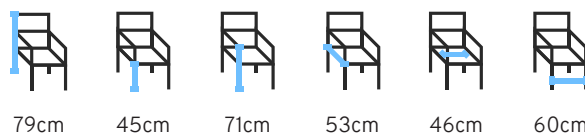

ISIS

Cadeira/Chair/Silla

Produto 3D

82cm

48cm

68cm

52cm

50cm

59cm

ISIS 02
Cadeira/Chair/Silla

Produto 3D

JANSEN 02
Cadeira/Chair/Silla

Produto 3D

JANSEN 03
Cadeira/Chair/Silla

JAZZ
Por Victor Leite
Cadeira/Chair/Silla

colecção
quatro mãos

ICFF[®]
INTERNATIONAL
CONTEMPORARY
FURNITURE FAIR[®]

Produto 3D

Produto 3D

82cm

46cm

56cm

52cm

PLUMIA