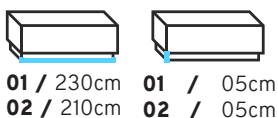

Produto 3D

EGO

Rack/Estante

Produto 3D

STRIKE

Rack/Estante