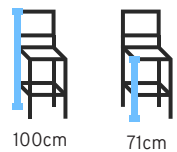

71cm

21cm

50cm

45cm

VICTÓRIA 01

Banqueta/Stool/Banco

Produto 3D

100cm