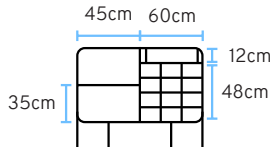

Ming 01 / com garrafeira