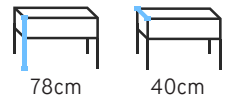

Produto 3D

Medidas das gavetas

37cm

79cm

19cm

78cm

40cm

160cm