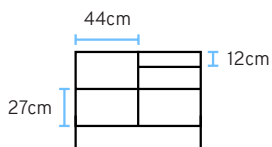

39cm

91cm

LUTERO
Bandeja/Tray

Produto 3D

MING

Balcão Vertical/Vertical Balcony/Balcón Vertical

Produto 3D

LUTERO 01 / com garrafeira