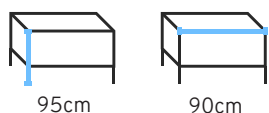

Produto 3D

MING

Balcão Vertical/Vertical Balcony/Balcón Vertical

Produto 3D

LUTERO 01 / com garrafeira

LUTERO 02 / sem garrafeira

LUTERO

Bar

*Produto acompanha Bandeja.