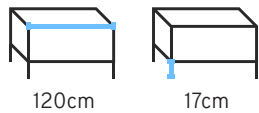

MING 01
Bar

Produto 3D

Produto 3D

34°
PRÊMIO
DESIGN
MCB

PRÊMIO
SALÃO
DESIGN
FINALISTA

74cm

Diam.
bandeja
40cm Ø

84cm

94cm

48cm

84cm

NAVÖ

CARIOCA

Por Alexandre Kasper

Carrinho Bar/Bar Cart/Carro de la Barra