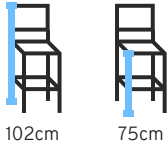

Produto 3D

102cm

75cm

26cm

60cm

55cm

CARIOCA
Por Alexandre Kasper
Banqueta/Stool/Banco

Produto 3D