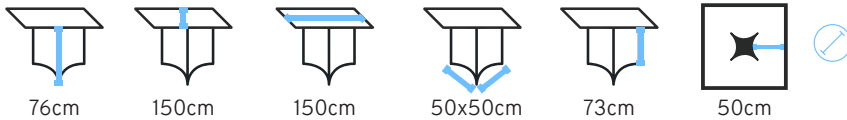

CHERRY

Mesa de Jantar/Dinner Table/Mesa de Cenar

76cm

150cm

150cm

50x50cm

73cm

50cm

Produto 3D