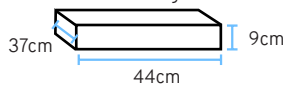

Medidas das gavetas

74cm

45cm

180cm

166cm

50cm

24cm

ANNIE 02
Por Carlos Alexandre
Aparador/Sideboarder/Aparador