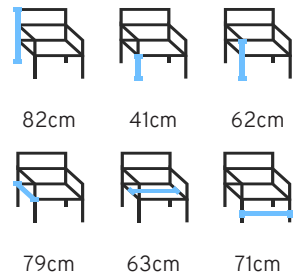

78cm	43cm	60cm
76cm	56cm	65cm
40cm	60cm	37cm

Produto 3D

82cm	47cm	64cm
70cm	62cm	73cm

LUP
 Poltrona/Armchair/Sillones

Produto 3D

PLUMIA

POESIA
Por Alexandre Kasper
Poltrona/Armchair/Sillones

Produto 3D