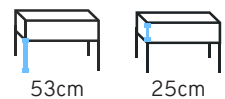

53cm

25cm

JK

Aparador/Sideboarder/Aparador