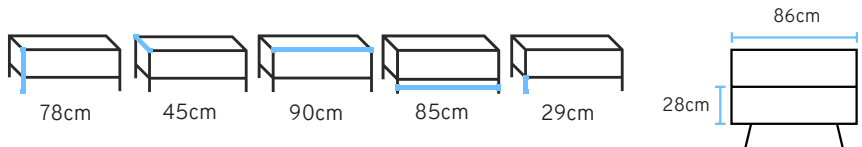

Produto 3D

JK 02

Balcão/Balcony/Balcón

Produto 3D

LINE

Balcão/Balcony/Balcón

Produto 3D

MING

Balcão/Balcony/Balcón