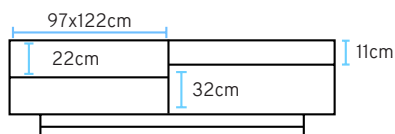

TAZZ

Por Luan Del Savio
Balcão/Balcony/Balcón