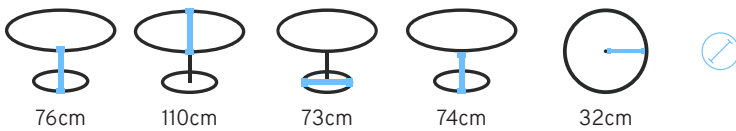

01 / 76cm	01 / 110cm	01 / 300cm	01 / 71cm	01 / 285x95cm
02 / 76cm	02 / 110cm	02 / 260cm	02 / 71cm	02 / 245x95cm
03 / 76cm	03 / 110cm	03 / 240cm	03 / 71cm	03 / 225x95cm
04 / 76cm	04 / 90cm	04 / 220cm	04 / 71cm	04 / 205x95cm
05 / 76cm	05 / 90cm	05 / 200cm	05 / 71cm	05 / 185x75cm

AKCO

ACCO

Mesa de Jantar/Dinner Table/Mesa de Cenar

Produto 3D

ANITA 02

Mesa de Jantar/Dinner Table/Mesa de Cenar