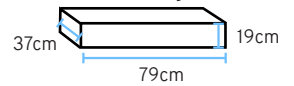

Medidas das gavetas

37cm

79cm

19cm