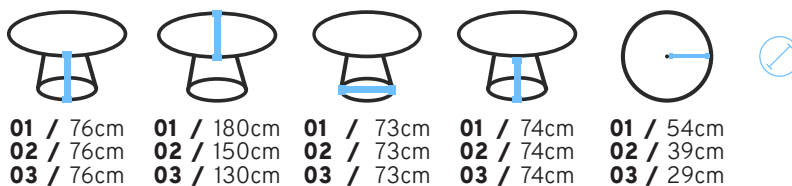

01 / 76cm	01 / 180cm	01 / 73cm	01 / 74cm	01 / 54cm
02 / 76cm	02 / 150cm	02 / 73cm	02 / 74cm	02 / 39cm
03 / 76cm	03 / 130cm	03 / 73cm	03 / 74cm	03 / 29cm