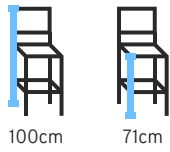

JAZZ
Por Victor Leite
Banqueta/Stool/Banco

51cm

42cm

53cm

21cm

Produto 3D

97cm

69cm

82cm

50cm

45cm

51cm

21cm

LUIZI
Banqueta/Stool/Banco

Produto 3D

100cm