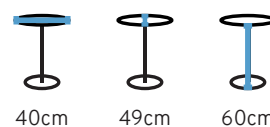

CARIOCA
Por Alexandre Kasper
Mesa de Apoio/Support Desk/Mesas de Apoyo

NAVÖ

Produto 3D