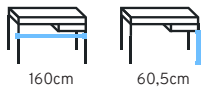

01 / 45cm
02 / 45cm
03 / 45cm
04 / 45cm

01 / 160cm
02 / 180cm
03 / 160cm
04 / 180cm

01 / 139cm
02 / 159cm
03 / 139cm
04 / 159cm

PARATY

Aparador/Sideboarder/Aparador

Produto 3D

76cm

45cm