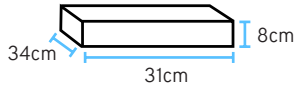

Produto 3D

Medidas da gaveta

OCA

Mesa de Jogos/Game Table/Mesa de Juego

*Tampo aveludado
Vendido nas opções verde ou preto

01 / 76cm
02 / 76cm
03 / 76cm
04 / 76cm
05 / 76cm

01 / 110cm
02 / 110cm
03 / 110cm
04 / 90cm
05 / 90cm