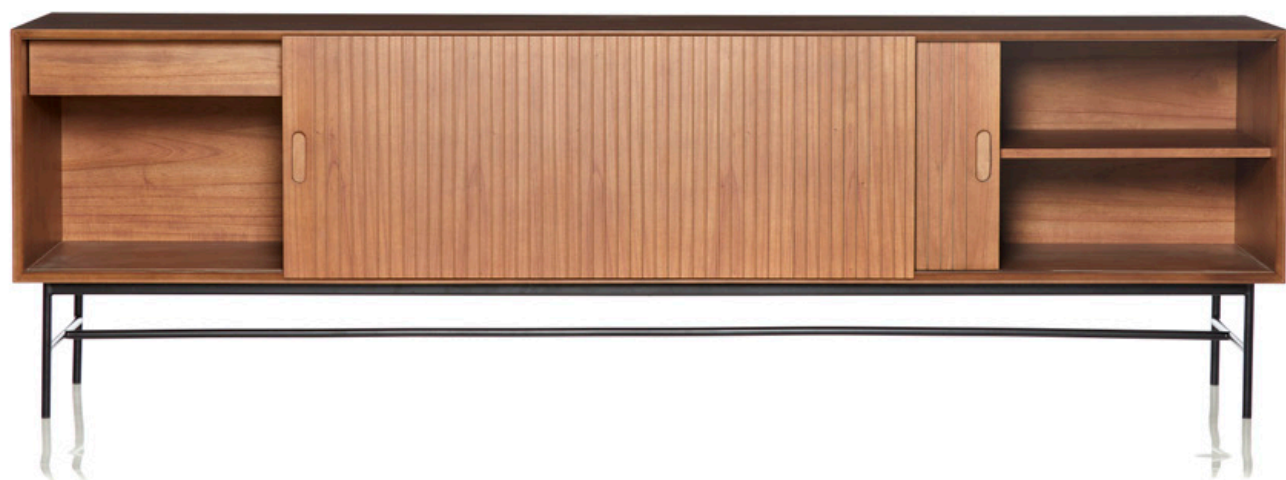

Produto 3D

34°
PRÊMIO
DESIGN
MCB

PRÊMIO
SALÃO
DESIGN
FINALISTA

74cm

Diam.
bandeja
40cm Ø

84cm

94cm

48cm

84cm

NAVÖ

CARIOCA

Por Alexandre Kasper

Carrinho Bar/Bar Cart/Carro de la Barra

BALCÕES

*Produtos sujeitos a pequenas variações de medidas e tonalidades.

BALCONY
BALCÓN