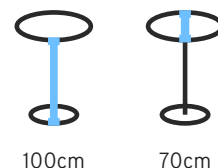

GALI 01

Mesa Bistrô/Bistro Table/Mesa Bistro