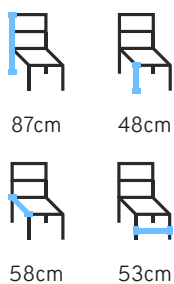

ISIS

Cadeira/Chair/Silla

Produto 3D

82cm

48cm

68cm

52cm

50cm

59cm

ISIS 02
Cadeira/Chair/Silla

Produto 3D

JANSEN 02
Cadeira/Chair/Silla

Produto 3D

JANSEN 03
Cadeira/Chair/Silla

JAZZ
Por Victor Leite
Cadeira/Chair/Silla

colecção
quatro mãos

ICFF[®]
INTERNATIONAL
CONTEMPORARY
FURNITURE FAIR[®]

Produto 3D

Produto 3D

82cm

46cm

56cm

52cm

PLUMIA