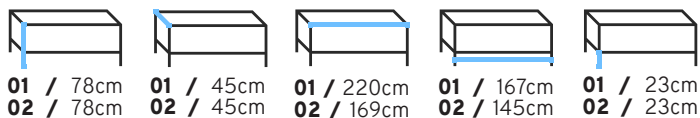

Produto 3D

STRIKE

Balcão/Balcony/Balcón

Produto 3D

TAZZ

Por Luan Del Savio
Balcão/Balcony/Balcón