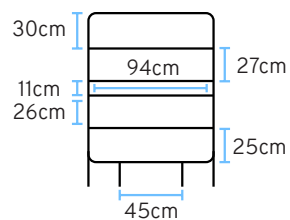

MING

Balcão Vertical/Vertical Balcony/Balcón Vertical

Produto 3D